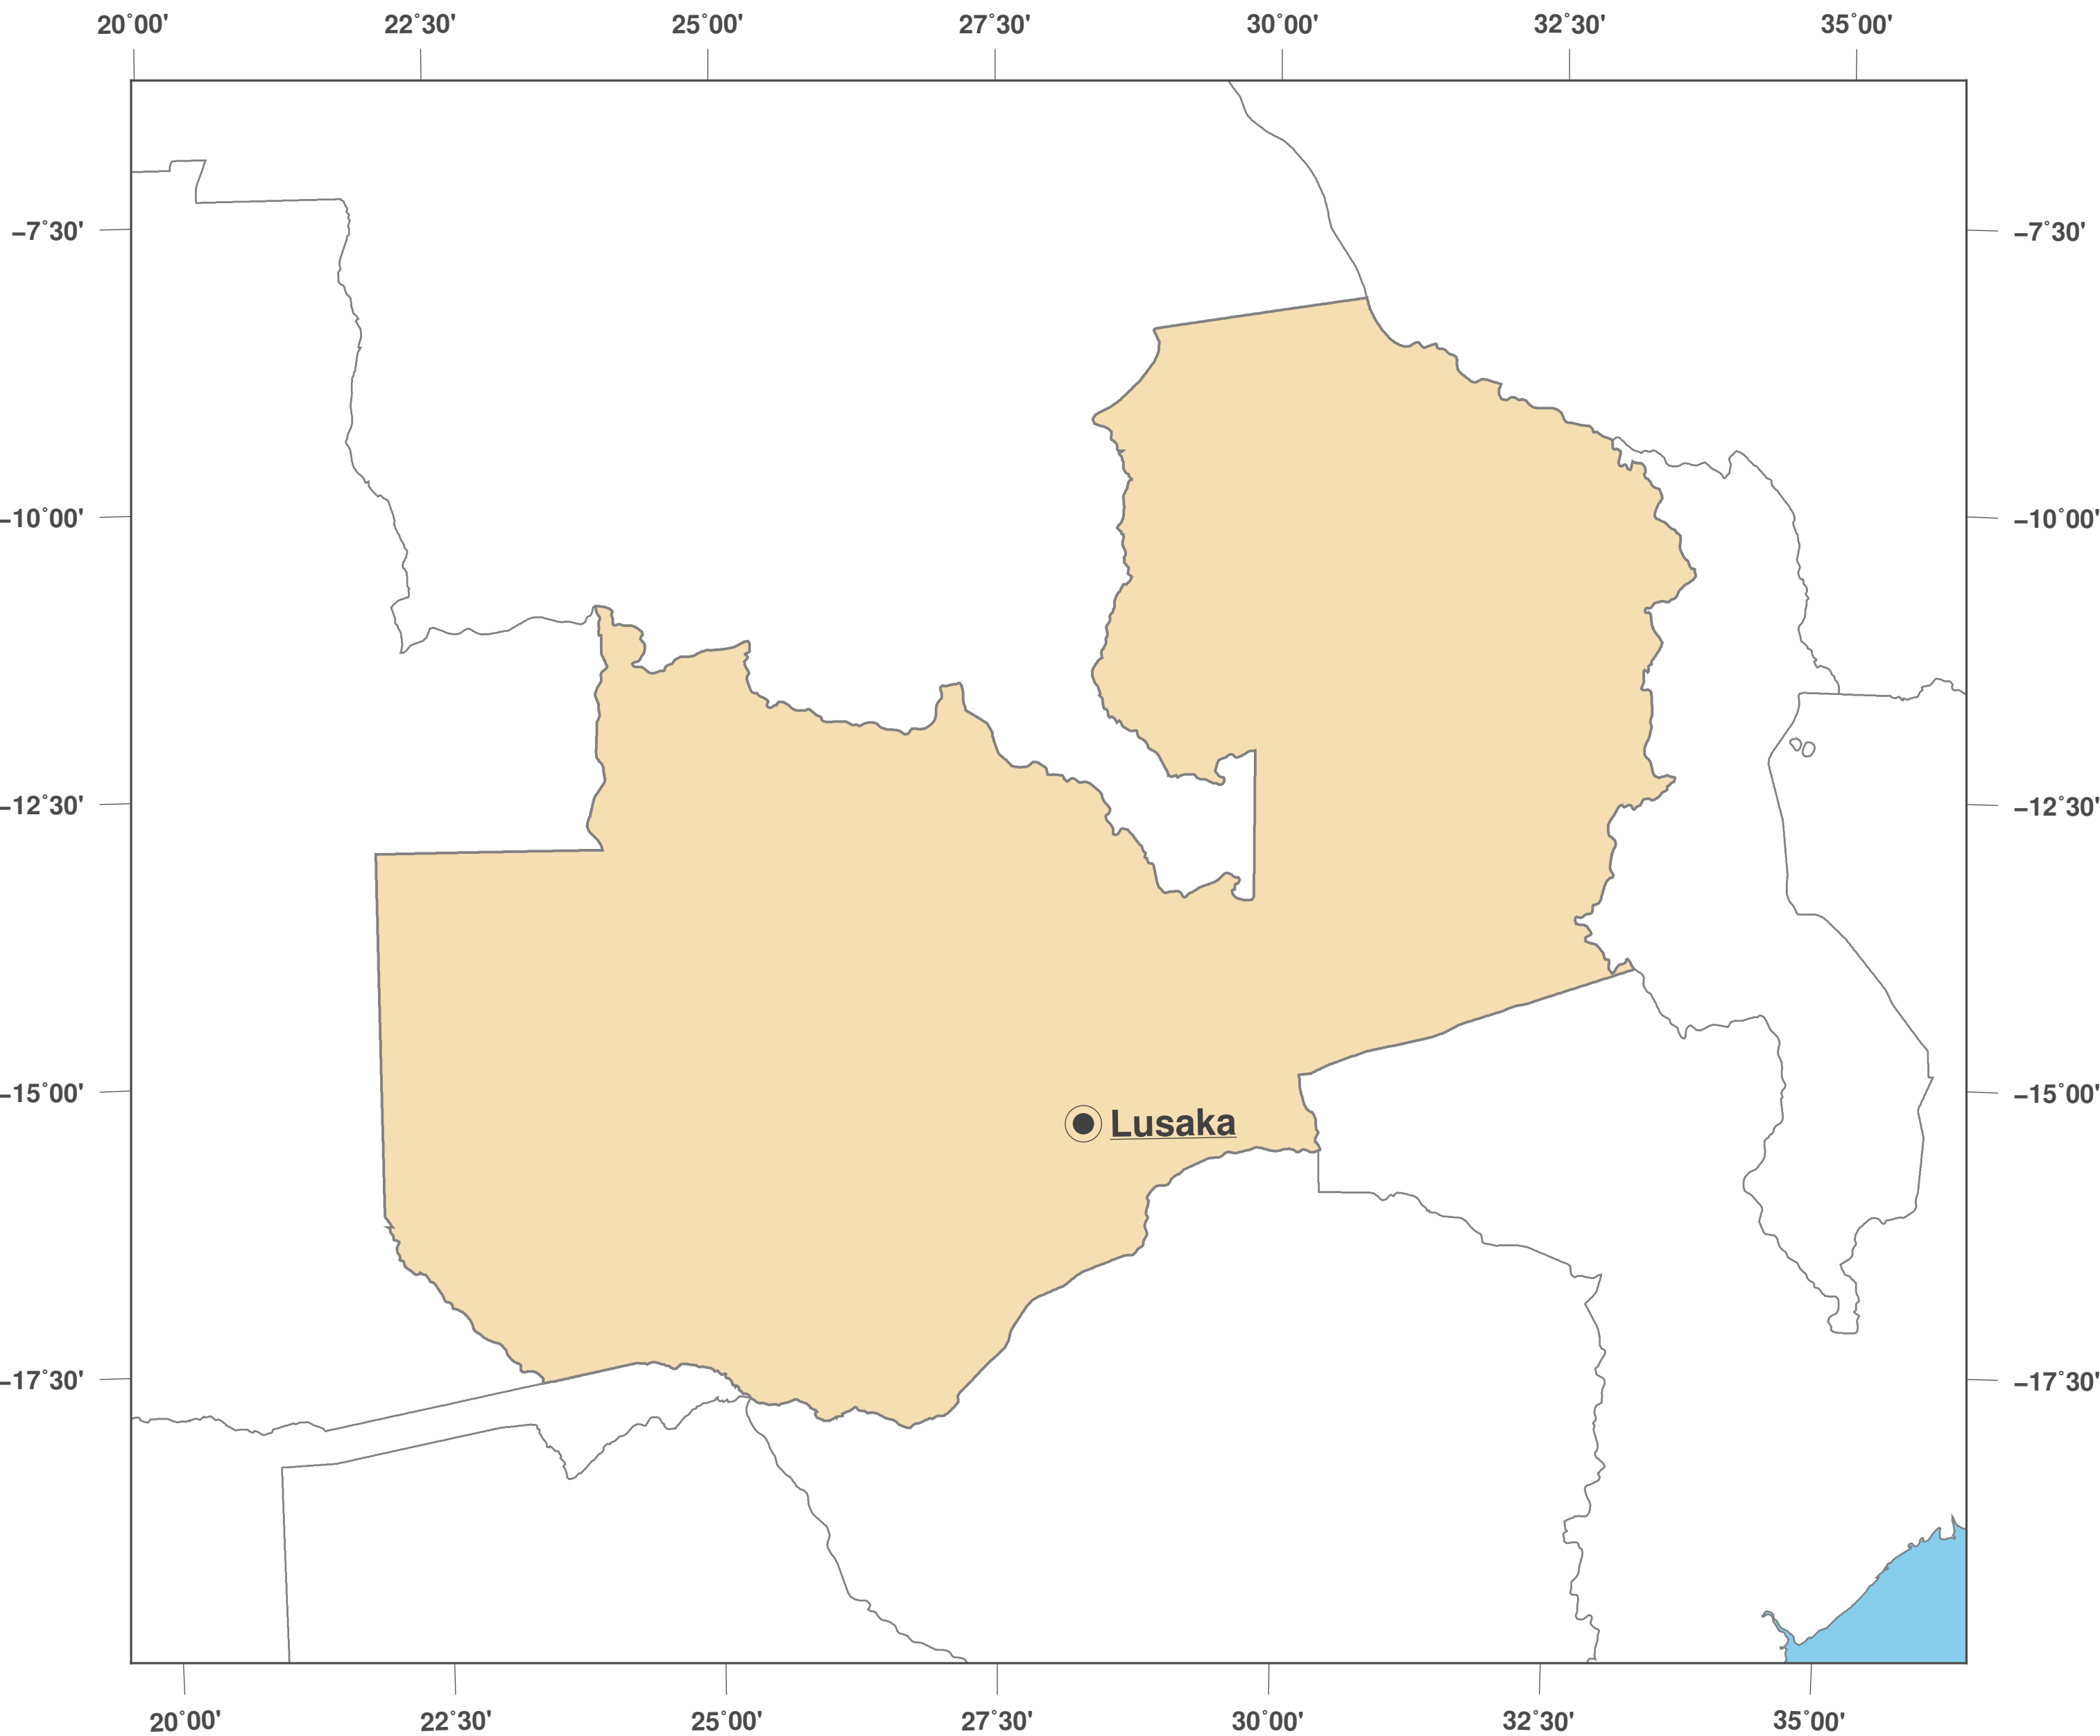

Zambie: carte des contours II

**GINKGO
MAPS**

Licence des cartes:

Cette carte est sous licence CC-BY-3.0 (<http://creativecommons.org/licenses/by/3.0/deed.fr>). Veuillez citer le projet GinkgoMaps comme source et créer un lien vers lui (<http://www.ginkgomaps.com>).

Paramètres et données utilisés:

Projection des Cartes: Lambert (équivalente); Centrée: lat -13.15° lon 27.85°; Données visualisées: Données vectorielles: frontières politiques des pays depuis Natural Earth (<http://www.naturalearthdata.com>)