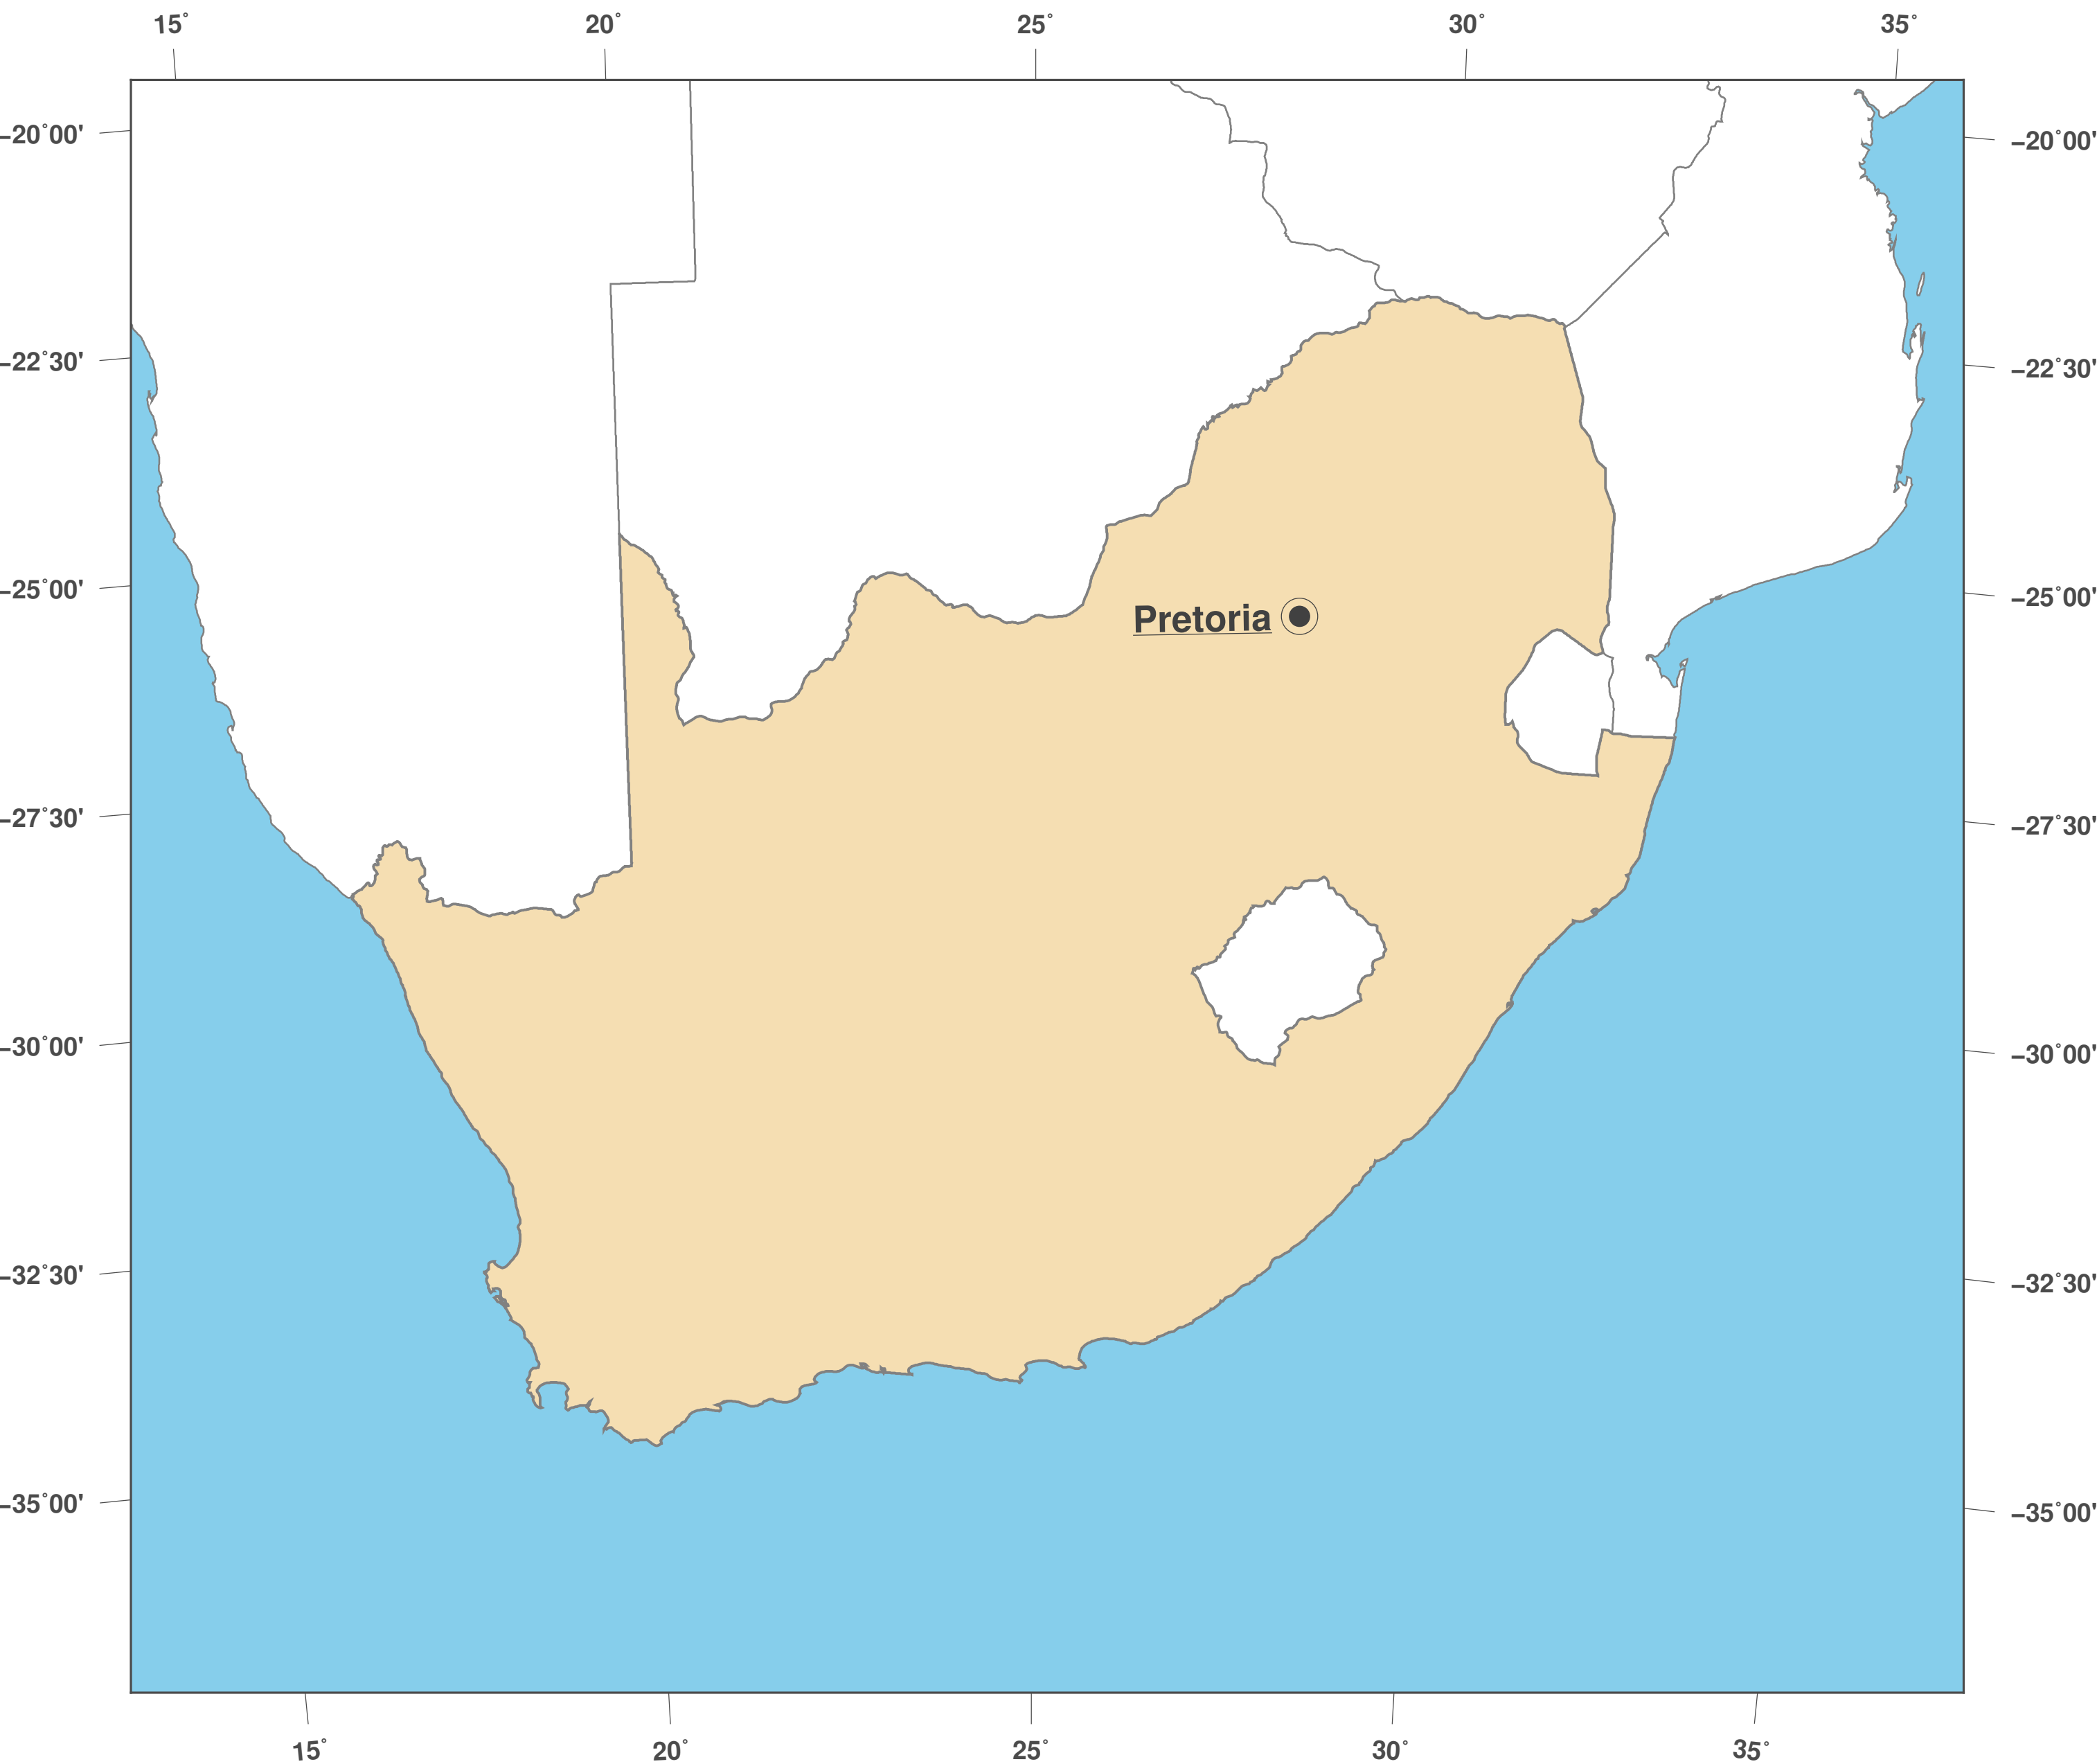

Afrique du Sud: carte des contours II

Licence des cartes:

Cette carte est sous licence CC-BY-3.0 (<http://creativecommons.org/licenses/by/3.0/deed.fr>). Veuillez citer le projet GinkgoMaps comme source et créer un lien vers lui (<http://www.ginkgomaps.com>).

Paramètres et données utilisés:

Projection des Cartes: Lambert (équivalente); Centrée: lat -28.48° lon 24.68°; Données visualisées: Données vectorielles: frontières politiques des pays depuis Natural Earth (<http://www.naturalearthdata.com>)