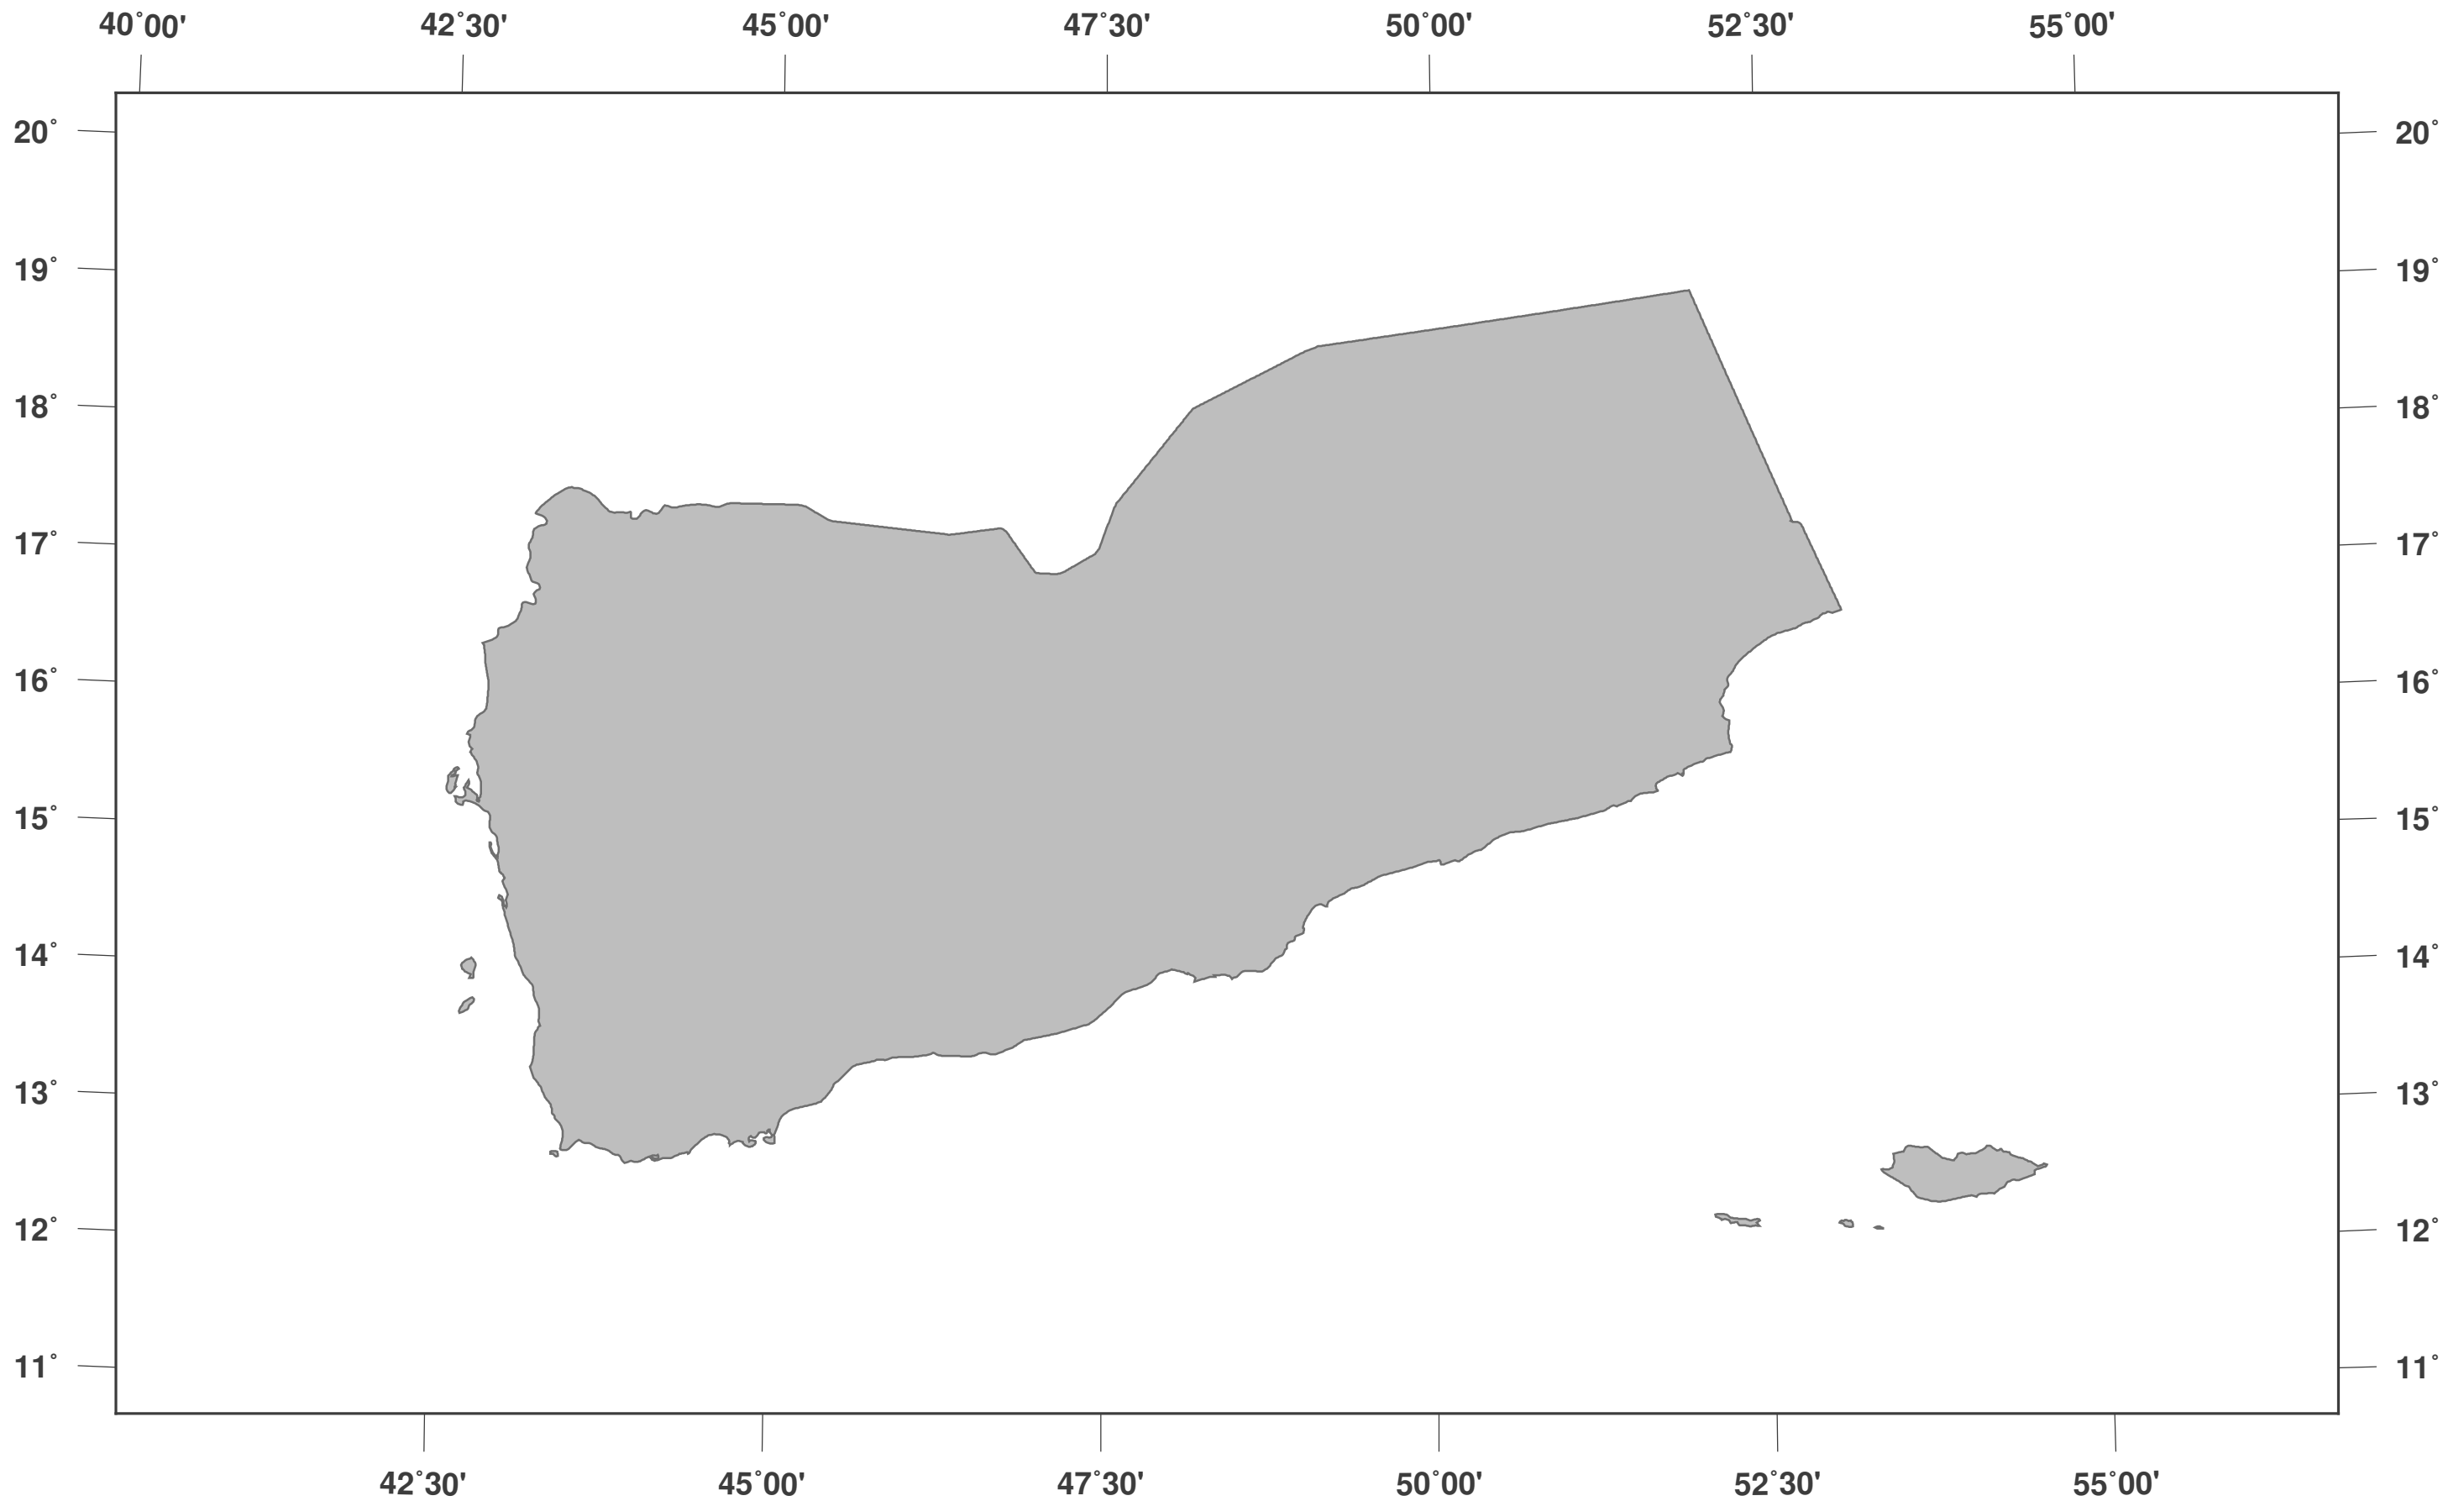

# Yémen: carte des contours

**GINKGO  
MAPS**

**Licence des cartes:**

Cette carte est sous licence CC-BY-3.0 (<http://creativecommons.org/licenses/by/3.0/deed.fr>). Veuillez citer le projet GinkgoMaps comme source et créer un lien vers lui (<http://www.ginkgomaps.com>).

**Paramètres et données utilisées:**

Projection des Cartes: Lambert (équivalente); Centrée: lat 15.56° lon 48.53°; Données visualisées: Natural Earth de <http://www.naturalearthdata.com>