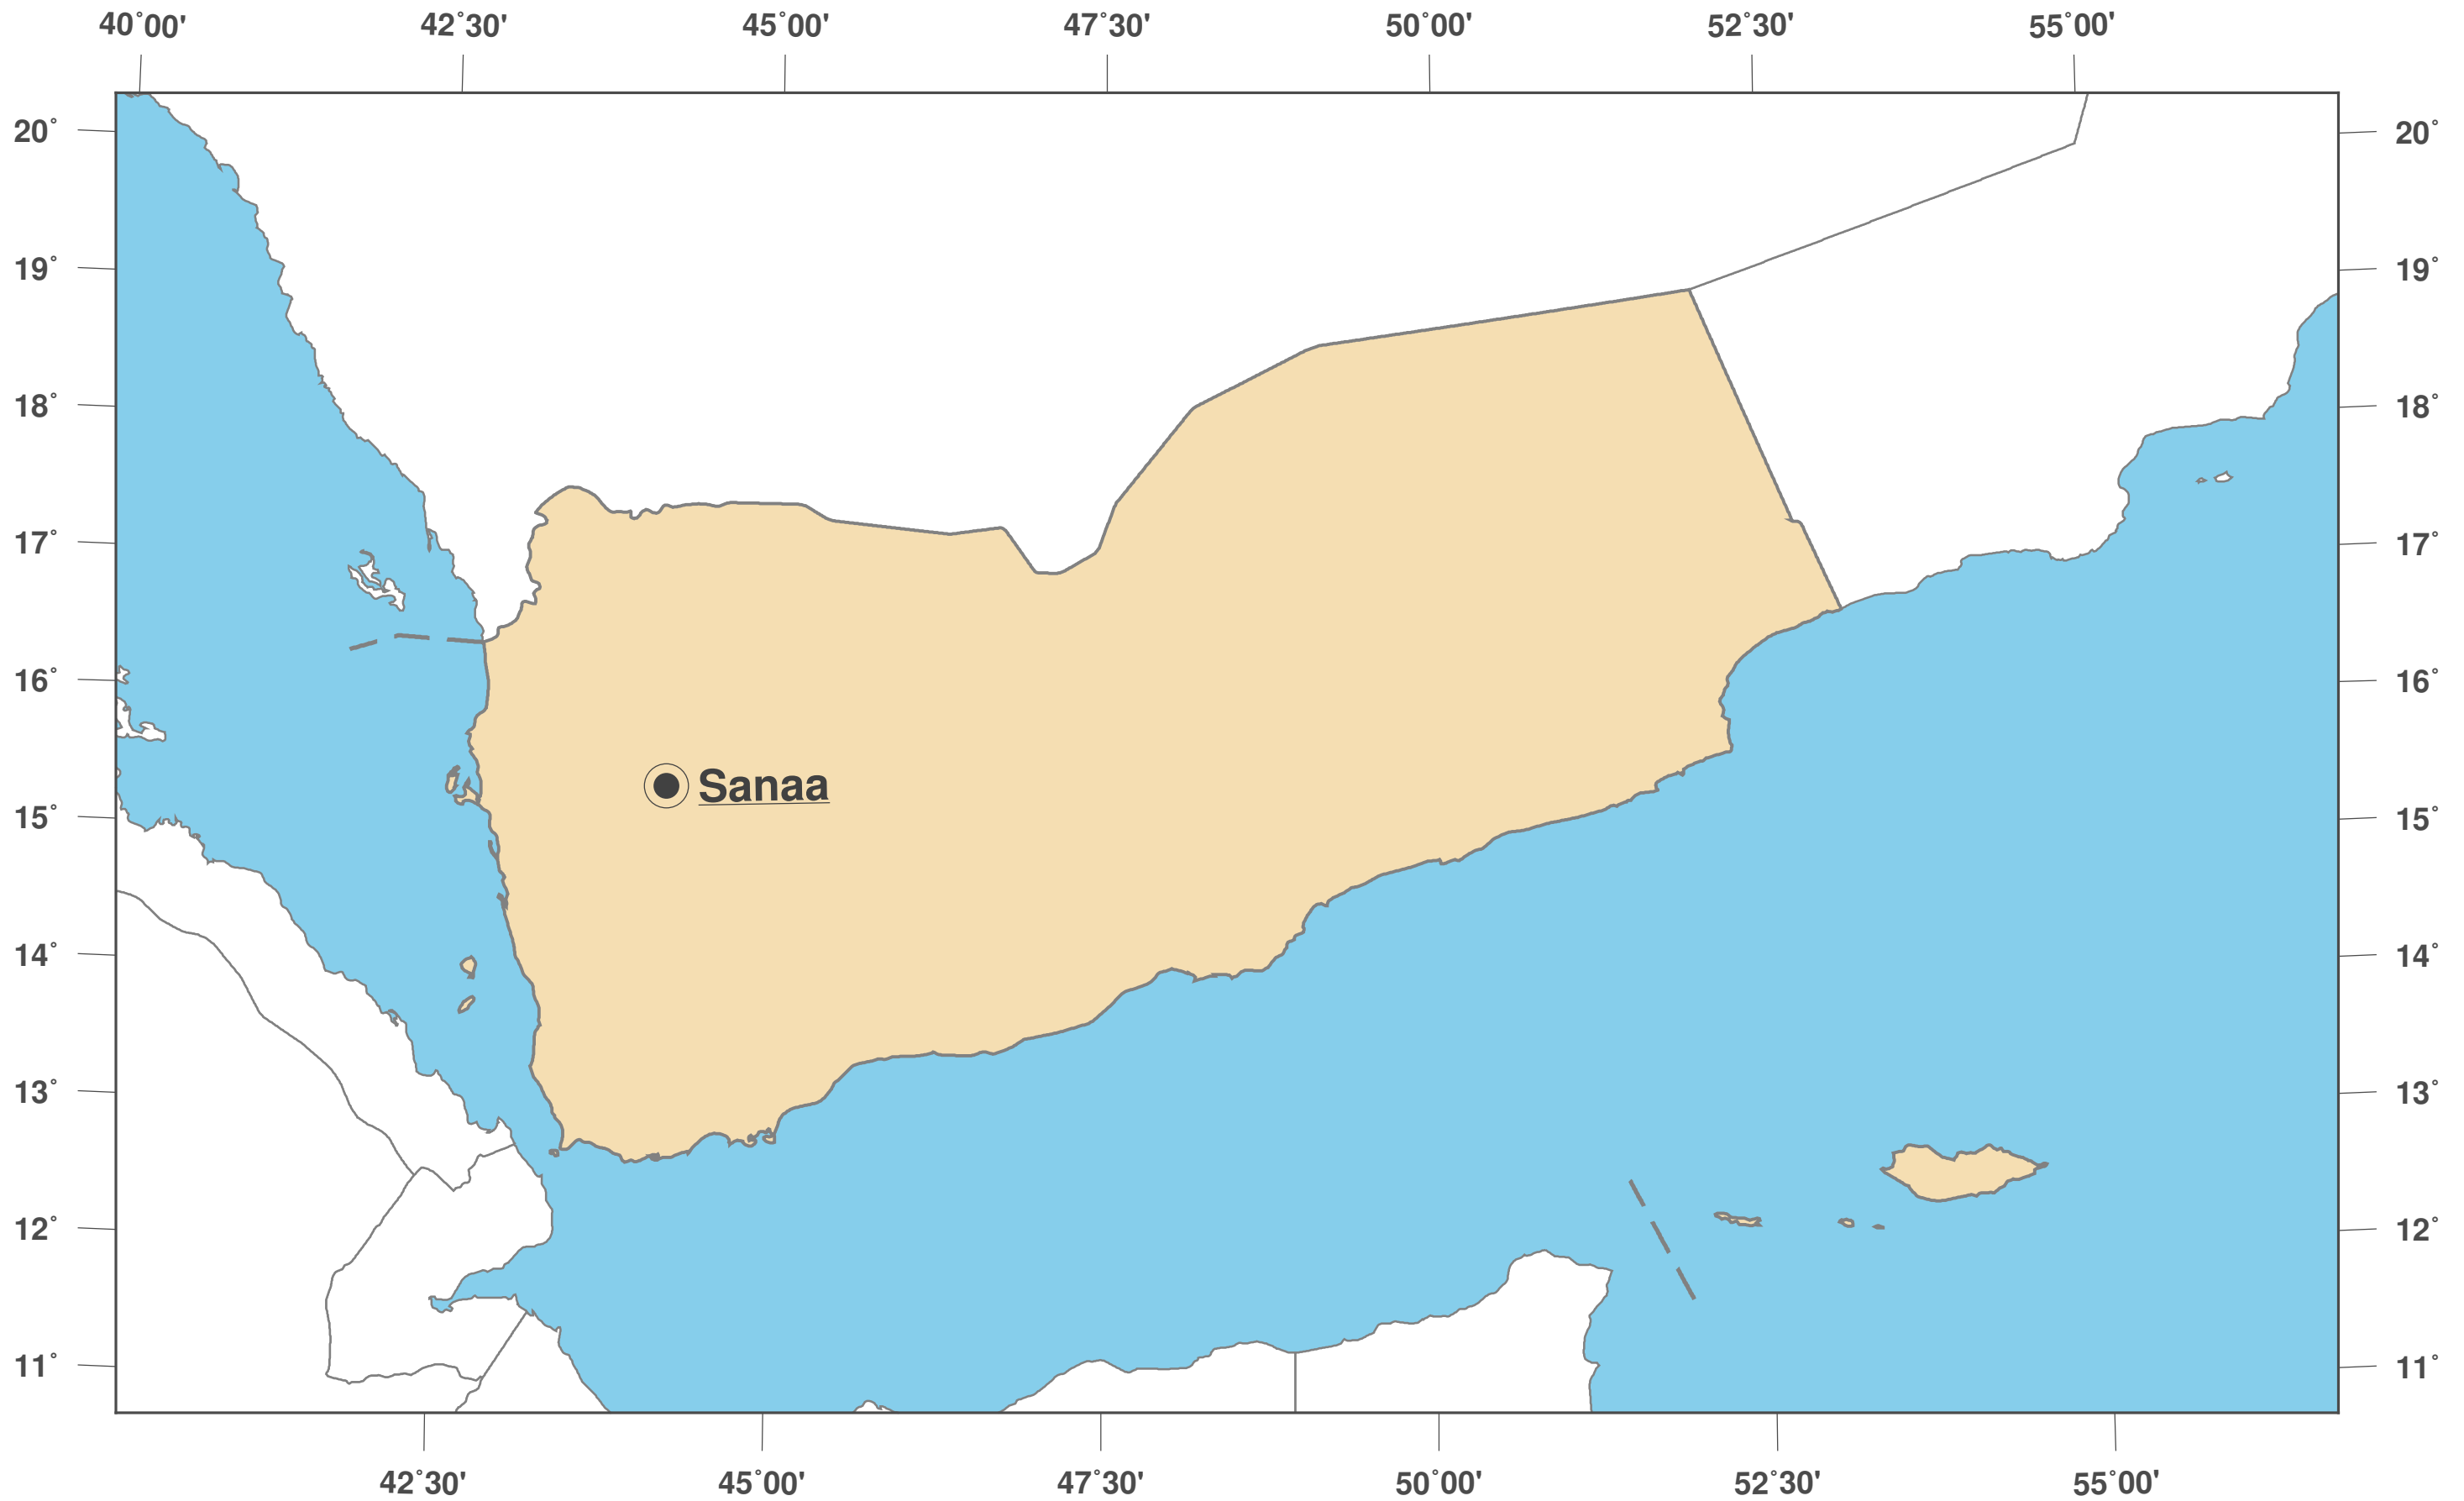

# Yémen: carte des contours II

**GINKGO  
MAPS**

## Licence des cartes:

Cette carte est sous licence CC-BY-3.0 (<http://creativecommons.org/licenses/by/3.0/deed.fr>). Veuillez citer le projet GinkgoMaps comme source et créer un lien vers lui (<http://www.ginkgomaps.com>).

## Paramètres et données utilisées:

Projection des Cartes: Lambert (équivalente); Centrée: lat 15.56° lon 48.53°; Données visualisées: Données vectorielles: frontières politiques des pays depuis Natural Earth (<http://www.naturalearthdata.com>)