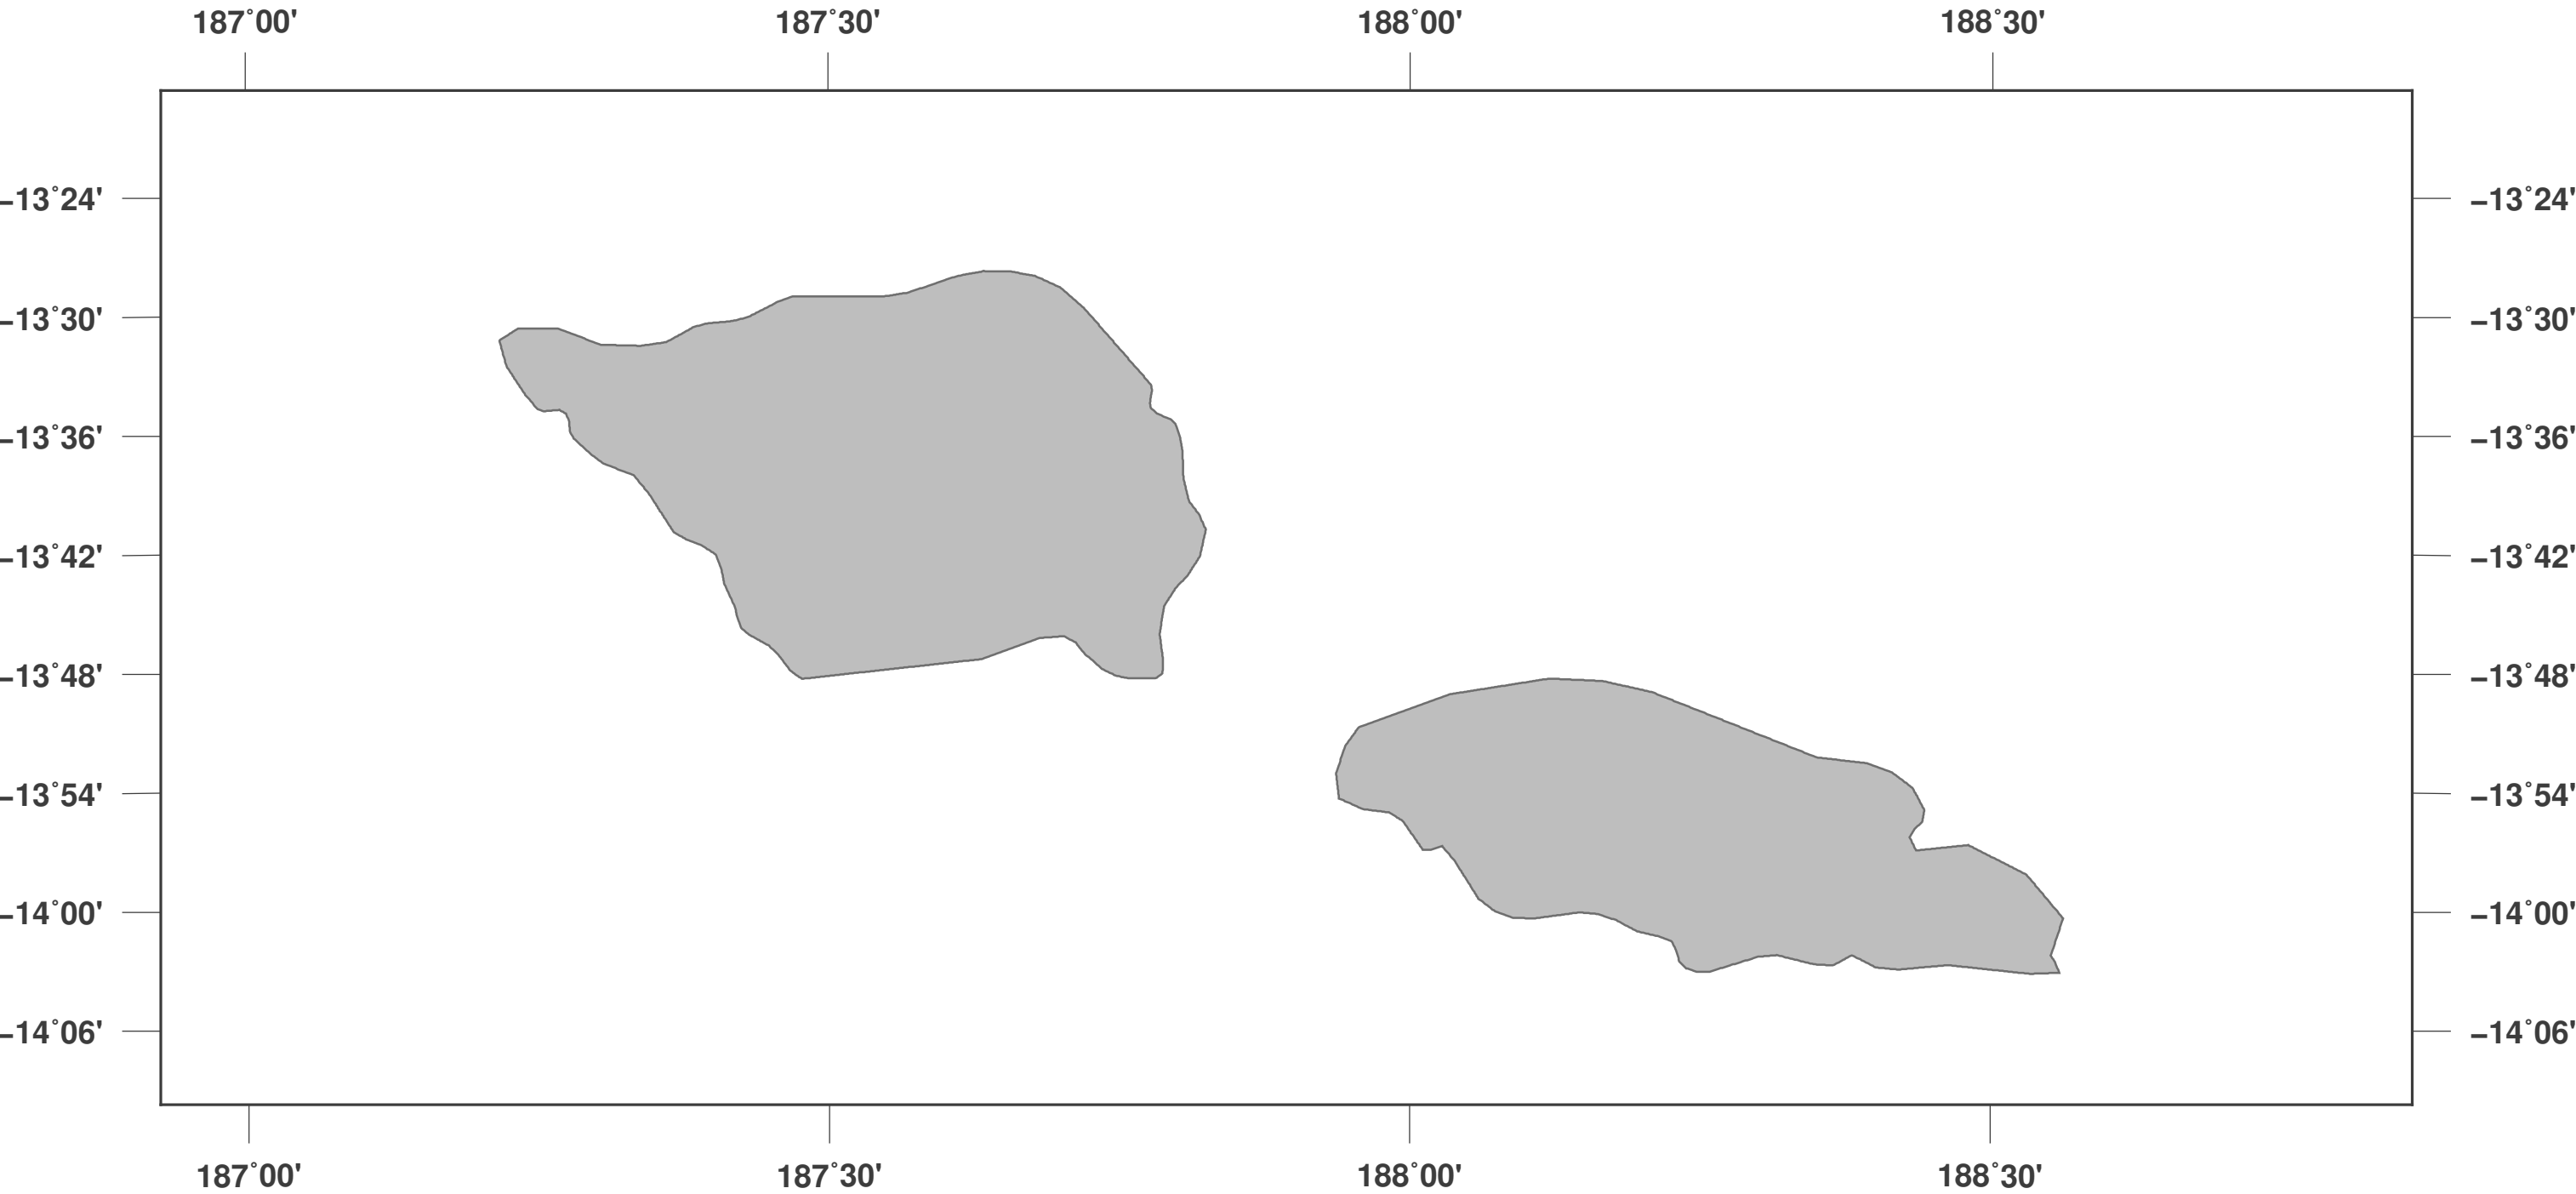

Samoa: carte des contours

**GINKGO
MAPS**

Licence des cartes:

Cette carte est sous licence CC-BY-3.0 (<http://creativecommons.org/licenses/by/3.0/deed.fr>). Veuillez citer le projet GinkgoMaps comme source et créer un lien vers lui (<http://www.ginkgomaps.com>).

Paramètres et données utilisées:

Projection des Cartes: Lambert (équivalente); Centrée: lat -13.74° lon -172.11°; Données visualisées: Natural Earth de <http://www.naturalearthdata.com>