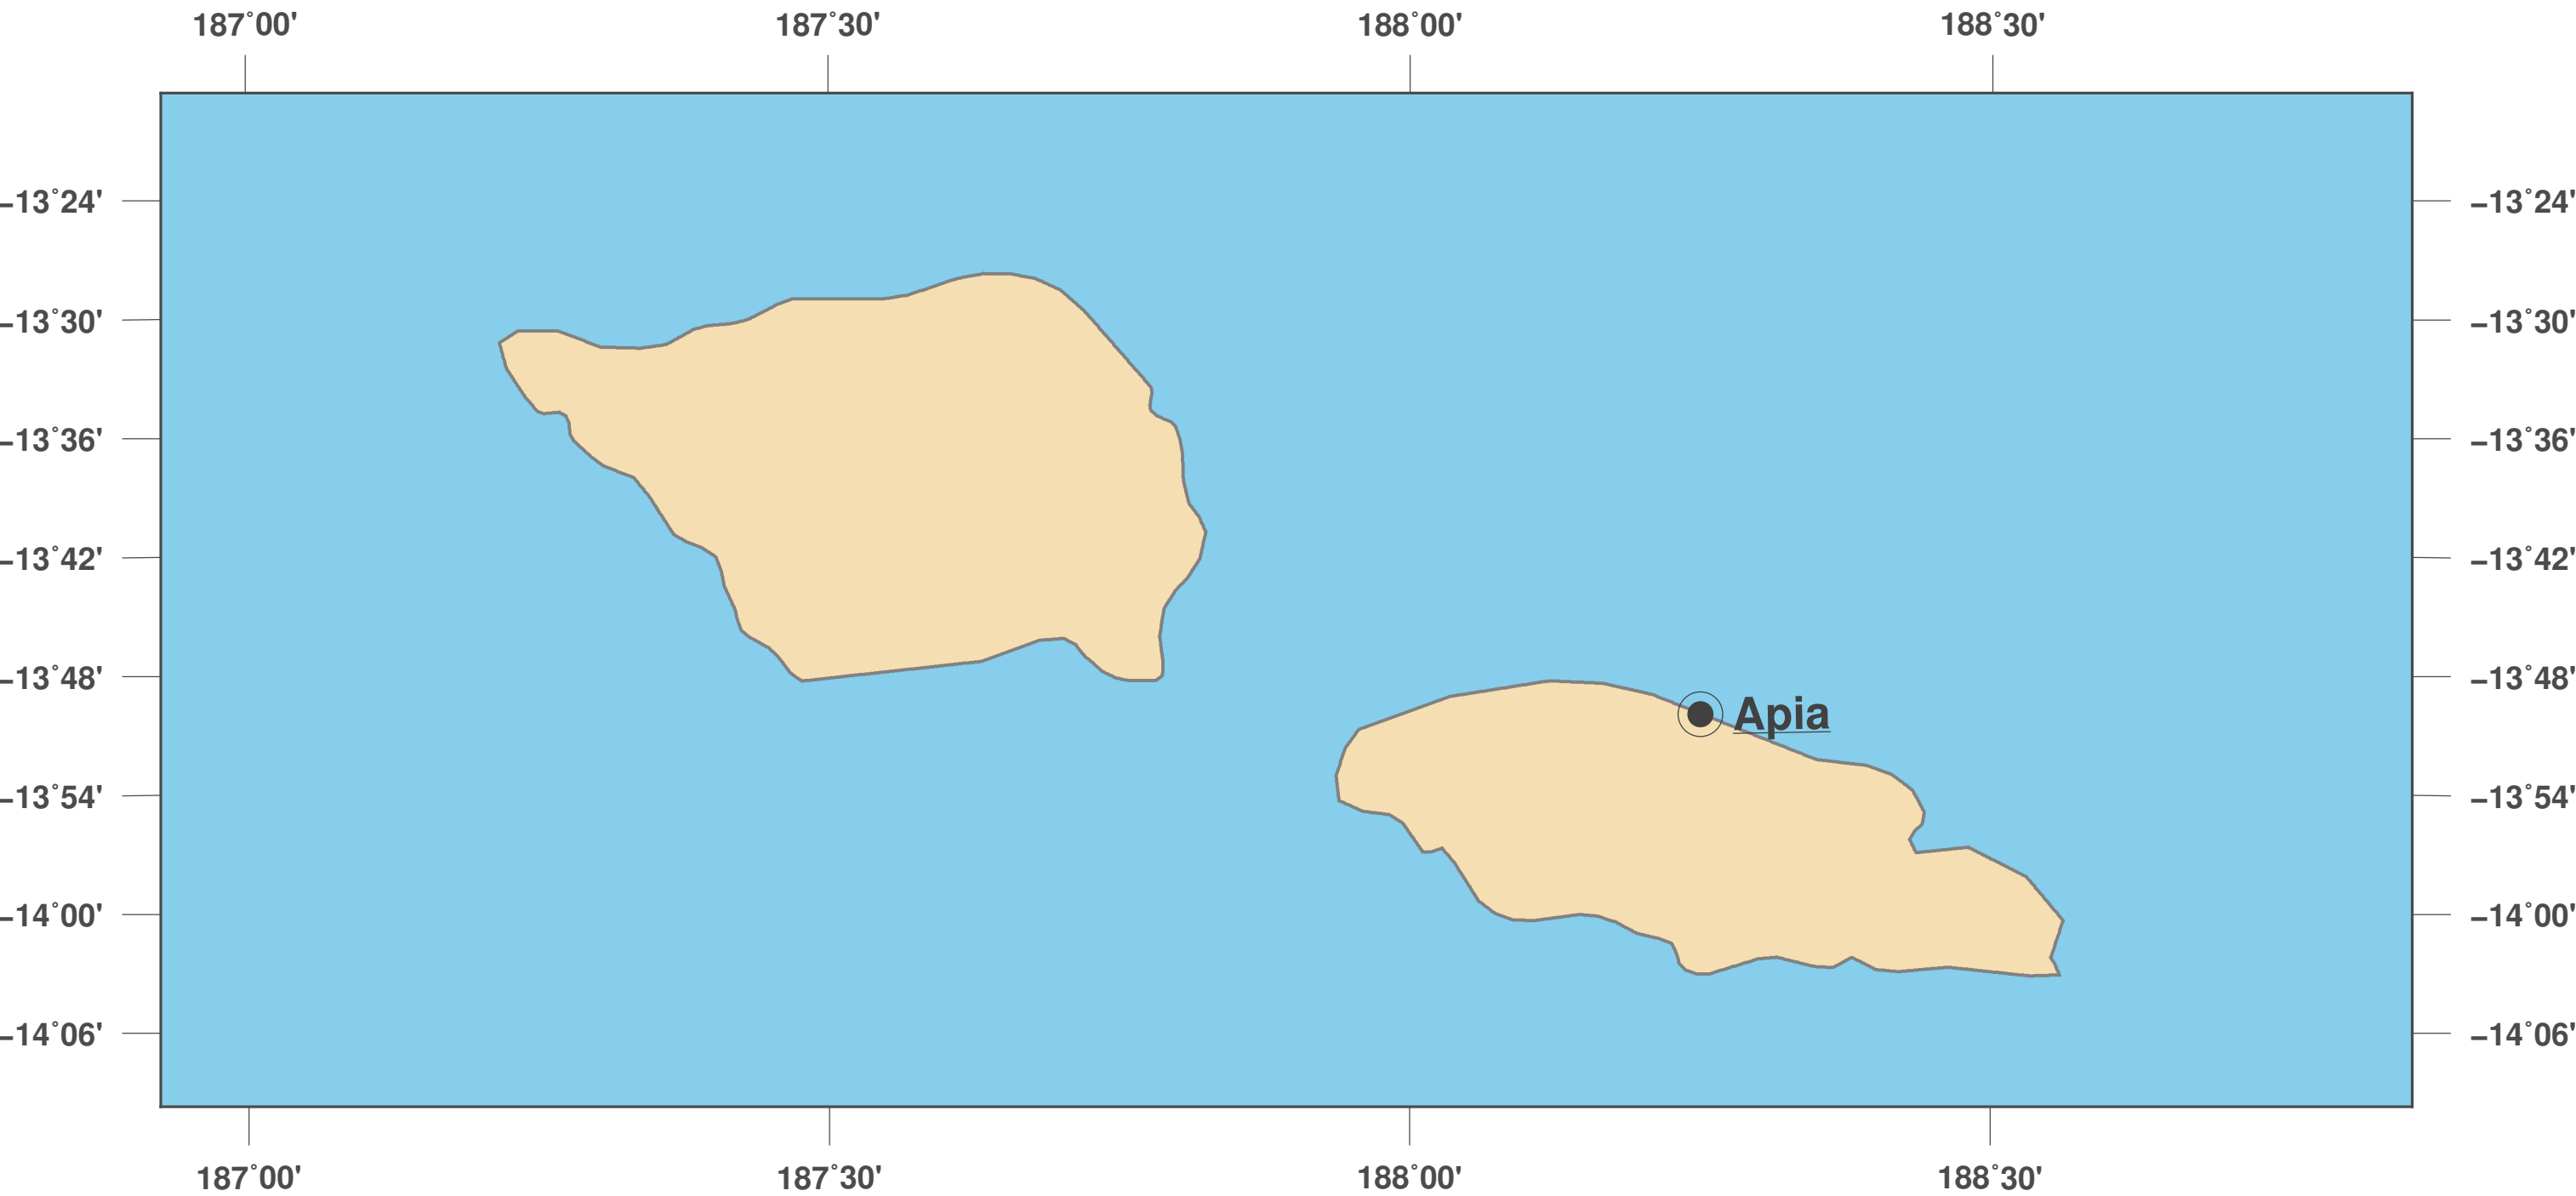

Samoa: carte des contours II

**GINKGO
MAPS**

Licence des cartes:

Cette carte est sous licence CC-BY-3.0 (<http://creativecommons.org/licenses/by/3.0/deed.fr>). Veuillez citer le projet GinkgoMaps comme source et créer un lien vers lui (<http://www.ginkgomaps.com>).

Paramètres et données utilisées:

Projection des Cartes: Lambert (équivalente); Centrée: lat -13.74° lon -172.11°; Données visualisées: Données vectorielles: frontières politiques des pays depuis Natural Earth (<http://www.naturalearthdata.com>)