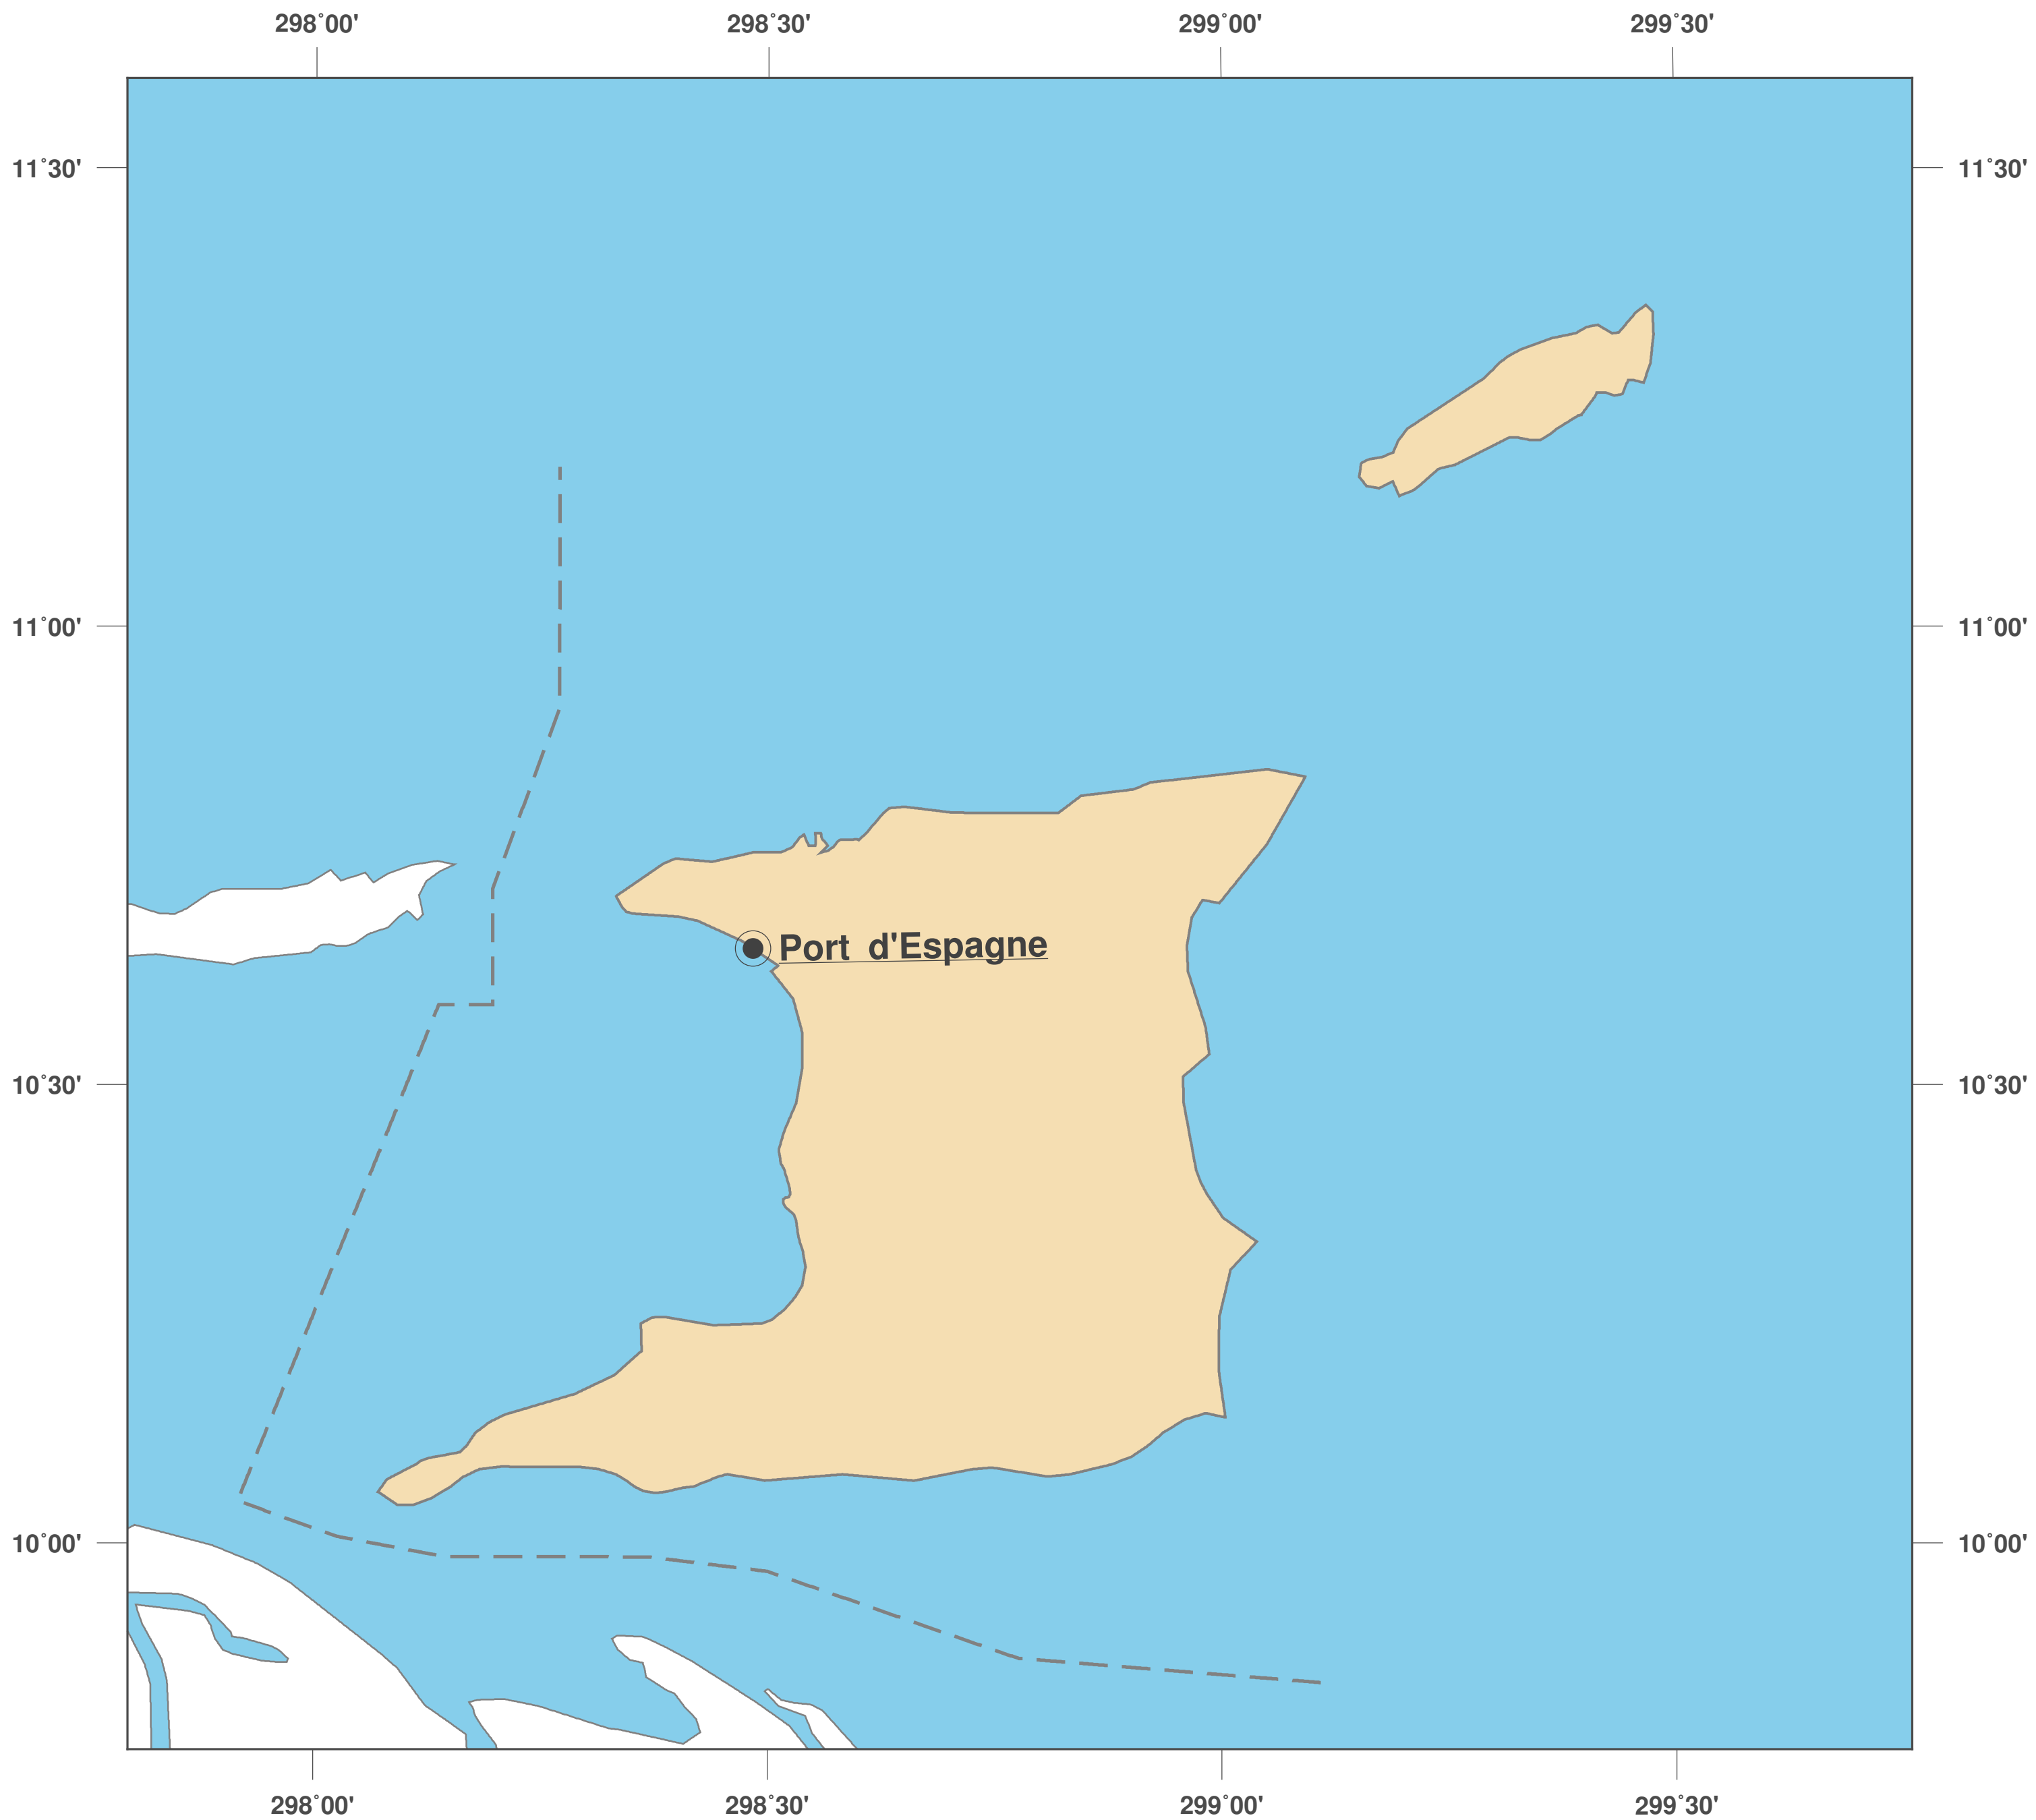

Trinité-et-Tobago: carte des contours II

Licence des cartes:

Cette carte est sous licence CC-BY-3.0 (<http://creativecommons.org/licenses/by/3.0/deed.fr>). Veuillez citer le projet GinkgoMaps comme source et créer un lien vers lui (<http://www.ginkgomaps.com>).

Paramètres et données utilisées:

Projection des Cartes: Lambert (équivalente); Centrée: lat 10.69° lon -61.22°; Données visualisées: Données vectorielles: frontières politiques des pays depuis Natural Earth (<http://www.naturalearthdata.com>)