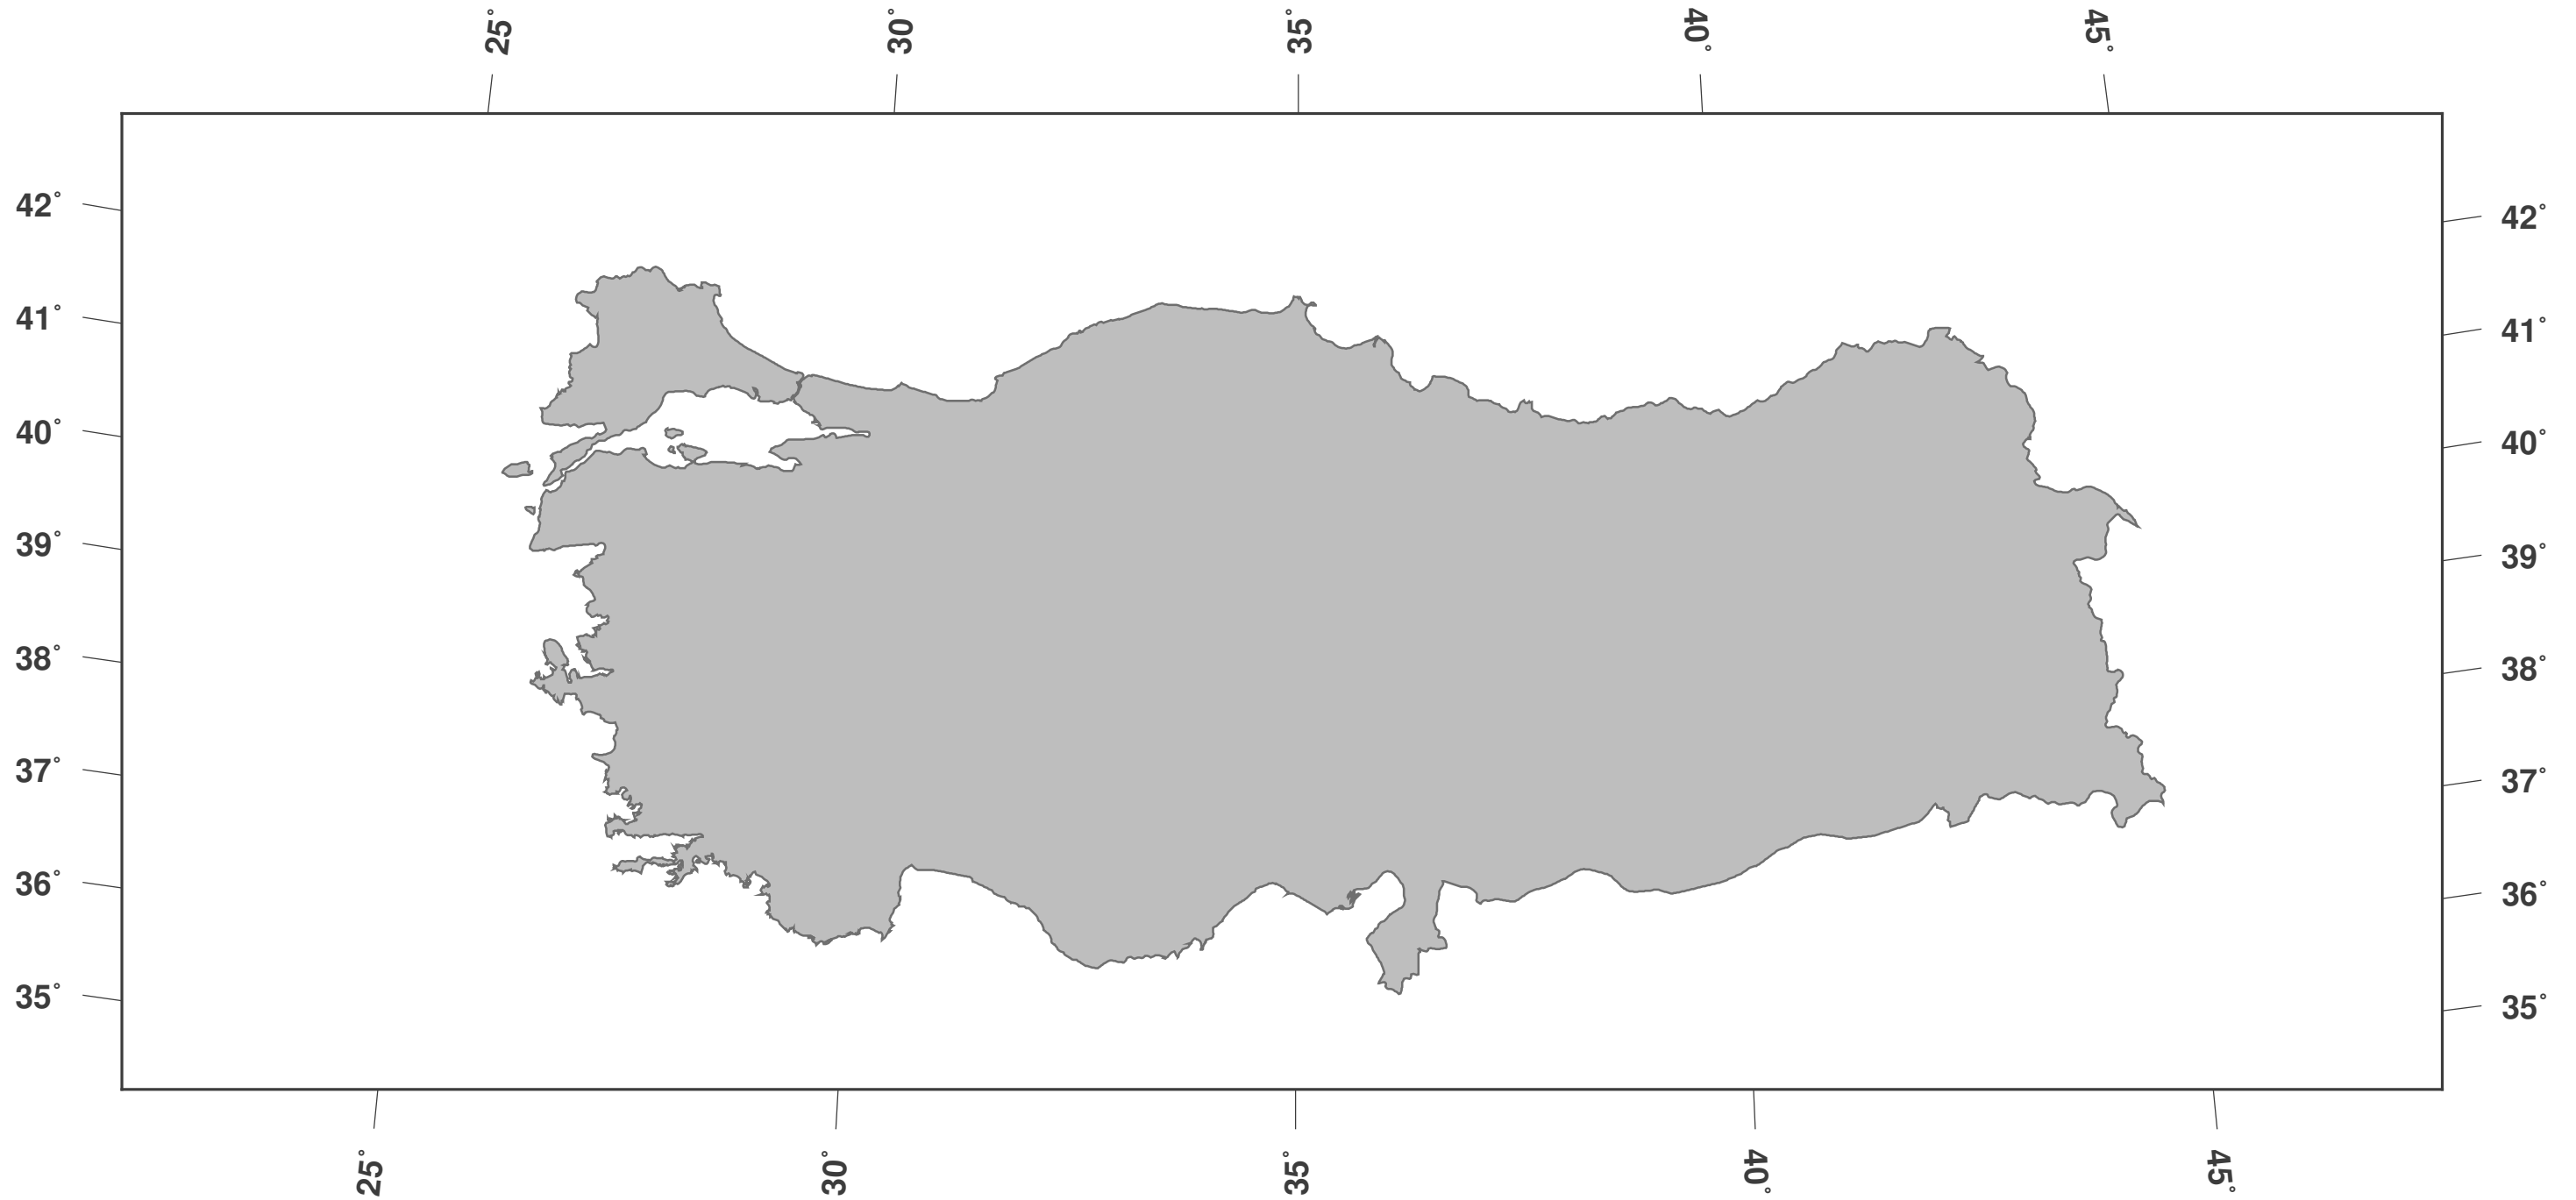

# Turquie: carte des contours

**GINKGO  
MAPS**

## Licence des cartes:

Cette carte est sous licence CC-BY-3.0 (<http://creativecommons.org/licenses/by/3.0/deed.fr>). Veuillez citer le projet GinkgoMaps comme source et créer un lien vers lui (<http://www.ginkgomaps.com>).

## Paramètres et données utilisées:

Projection des Cartes: Lambert (équivalente); Centrée: lat 38.96° lon 35.25°; Données visualisées: Natural Earth de <http://www.naturalearthdata.com>