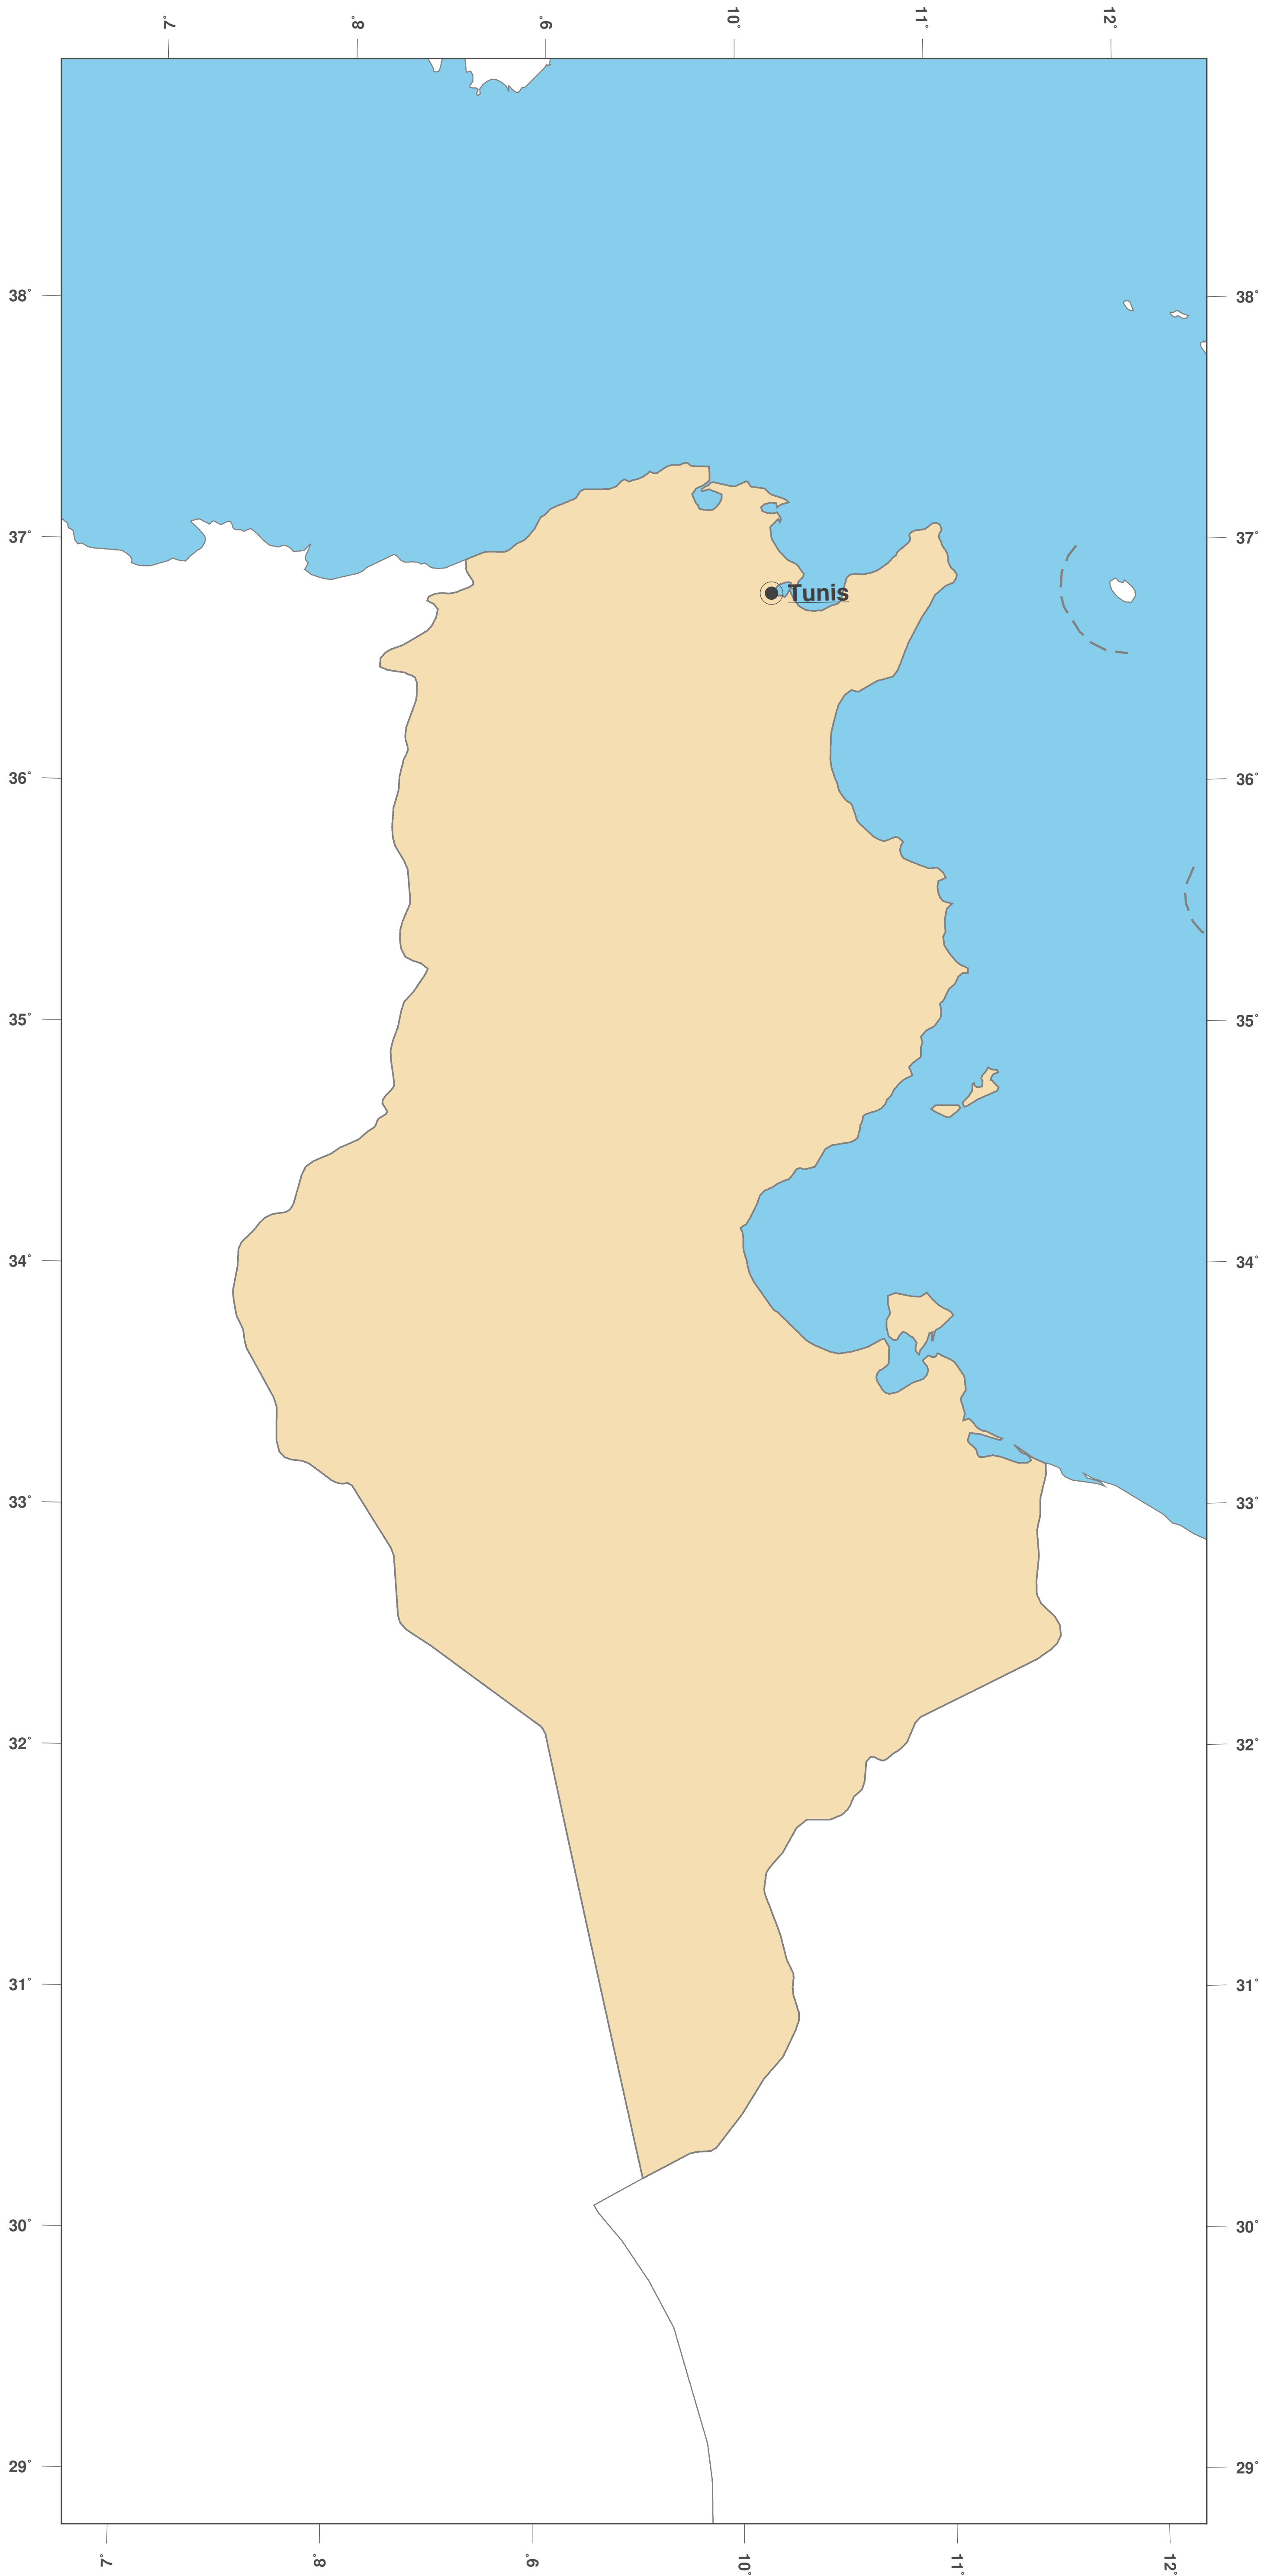

Tunisie: carte des contours II

**GINKGO
MAPS**

Licence des cartes:

Cette carte est sous licence CC-BY-3.0 (<http://creativecommons.org/licenses/by/3.0/deed.fr>). Veuillez citer le projet GinkgoMaps comme source et créer un lien vers lui (<http://www.ginkgomaps.com>).

Paramètres et données utilisés:

Projection des Cartes: Lambert (équivalente); Centrée: lat 33.89° lon 9.56°; Données visualisées: Données vectorielles: frontières politiques des pays depuis Natural Earth (<http://www.naturalearthdata.com>)