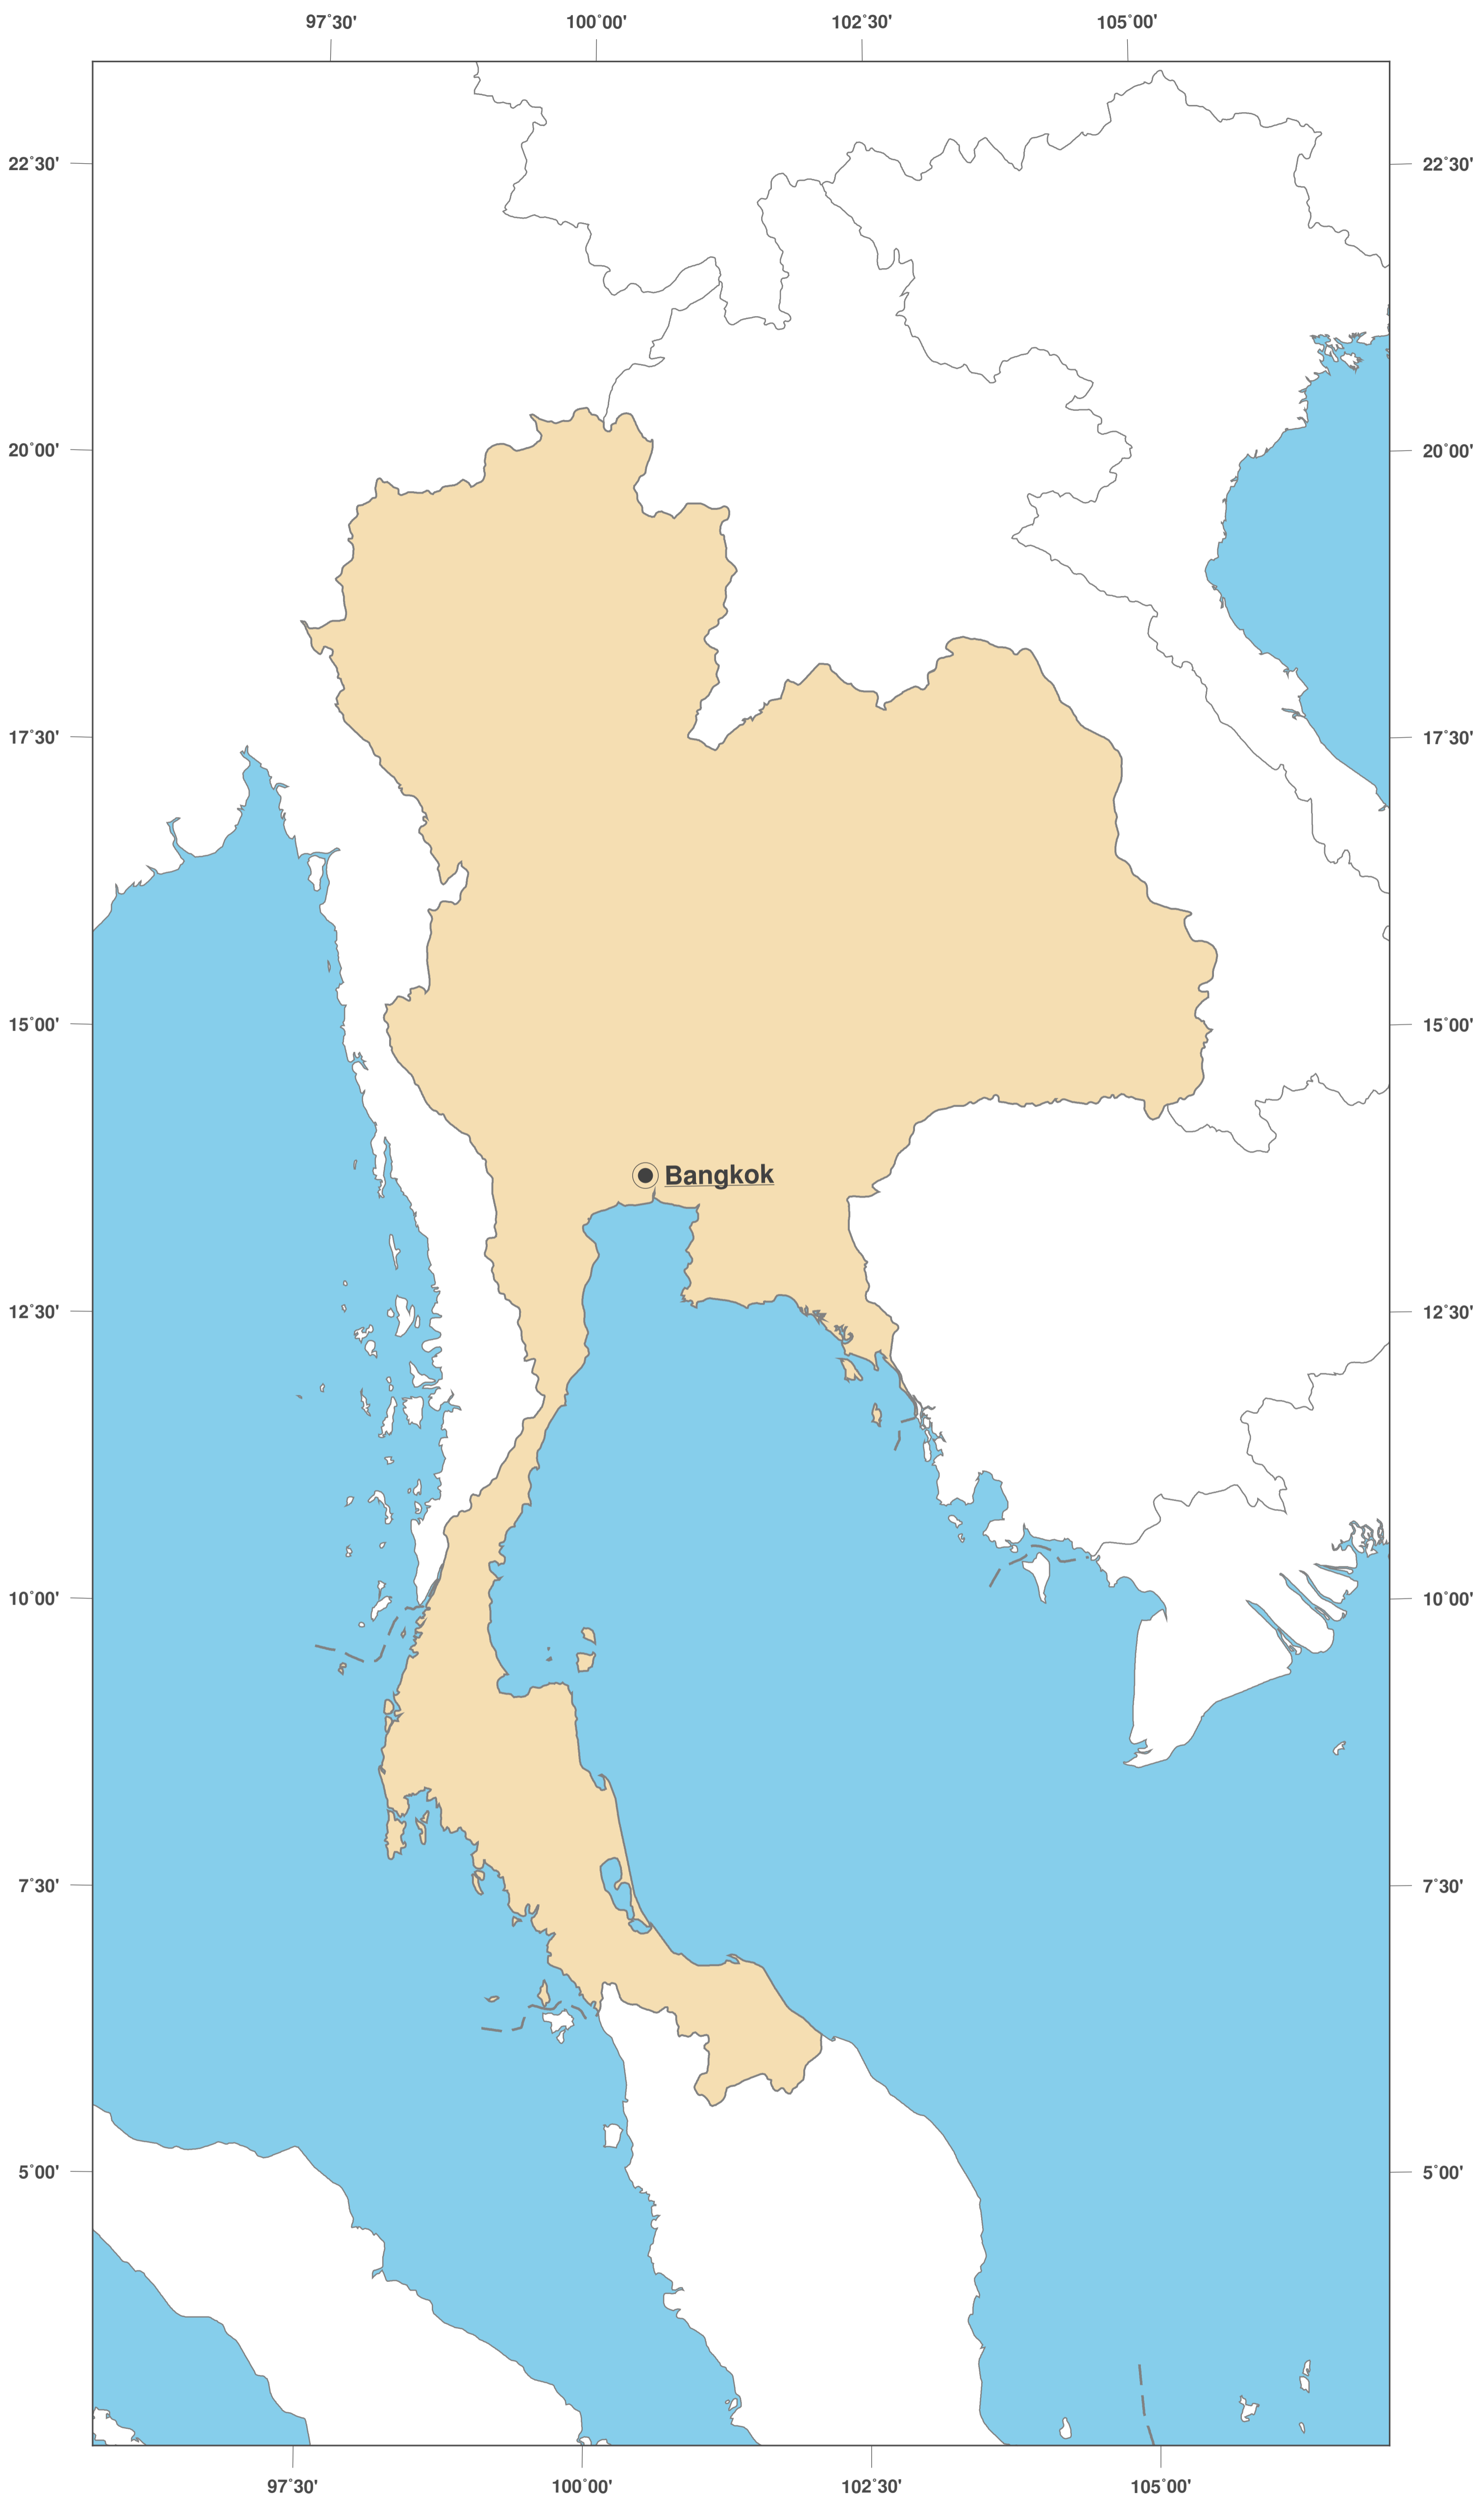

Thaïlande: carte des contours II

**GINKGO
MAPS**

Licence des cartes:

Cette carte est sous licence CC-BY-3.0 (<http://creativecommons.org/licenses/by/3.0/deed.fr>). Veuillez citer le projet GinkgoMaps comme source et créer un lien vers lui (<http://www.ginkgomaps.com>).

Paramètres et données utilisées:

Projection des Cartes: Lambert (équivalente); Centrée: lat 13.04° lon 101.49°; Données visualisées: Données vectorielles: frontières politiques des pays depuis Natural Earth (<http://www.naturalearthdata.com>)