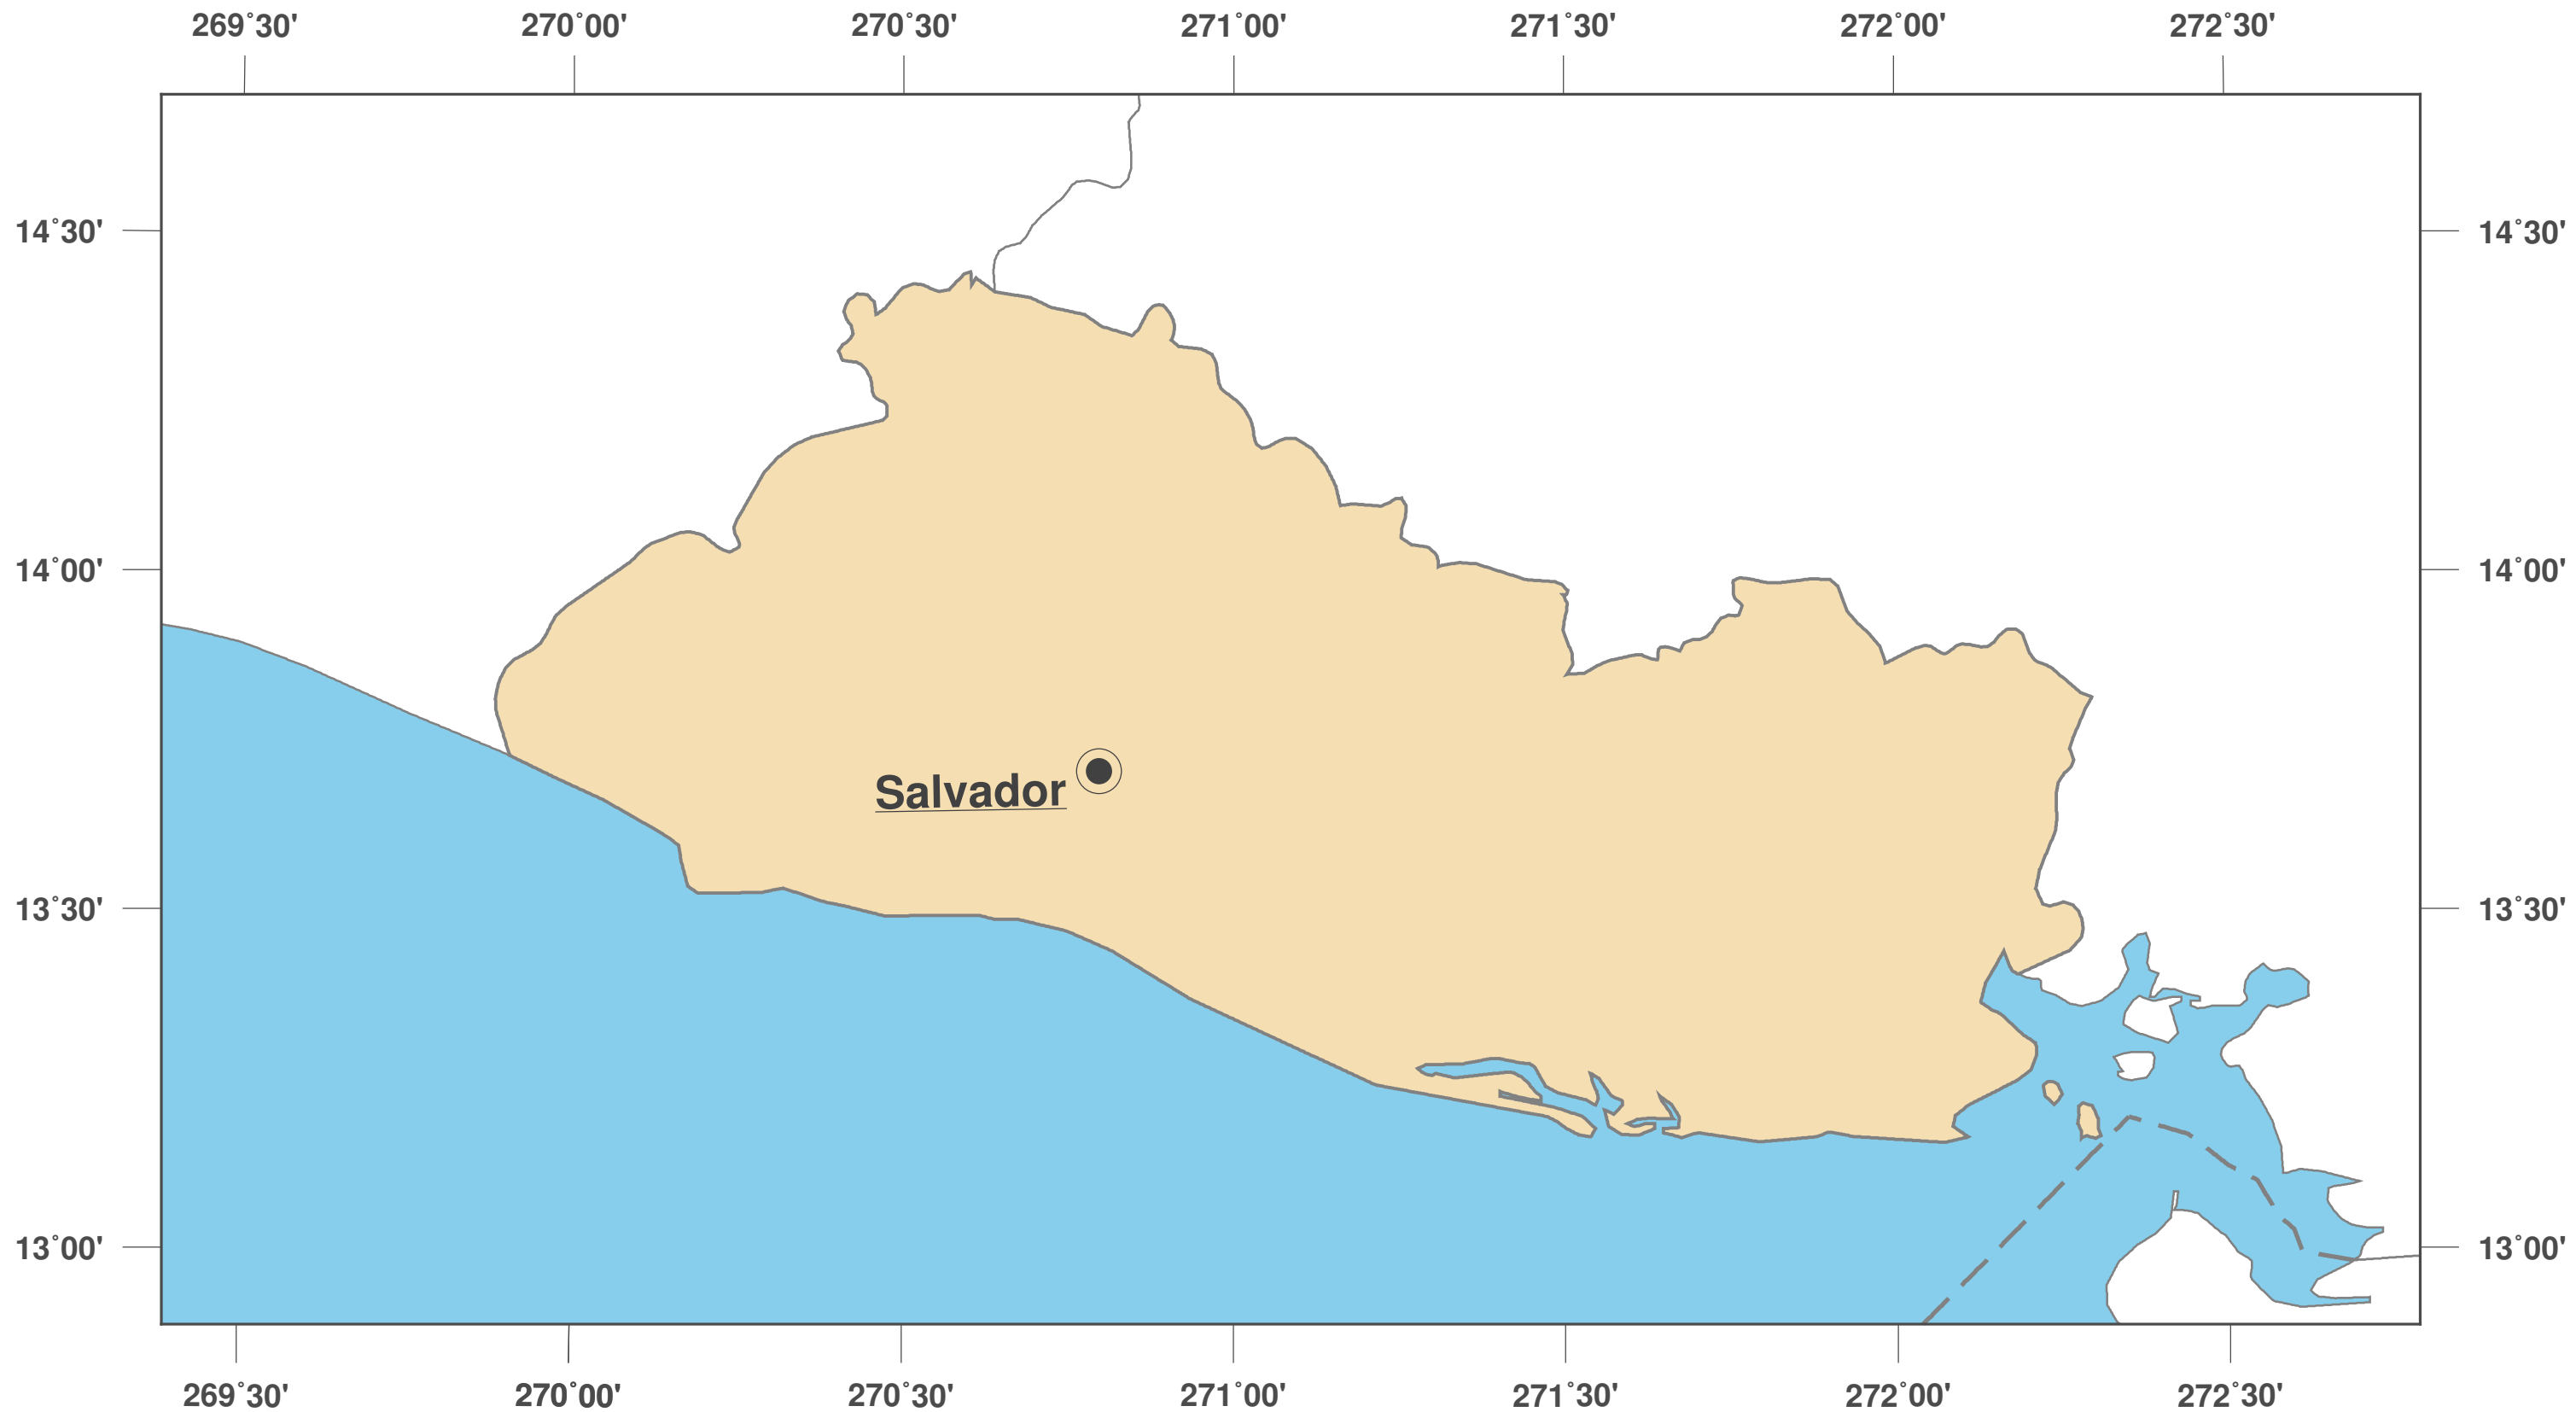

# Salvador: carte des contours II

**GINKGO  
MAPS**

## Licence des cartes:

Cette carte est sous licence CC-BY-3.0 (<http://creativecommons.org/licenses/by/3.0/deed.fr>). Veuillez citer le projet GinkgoMaps comme source et créer un lien vers lui (<http://www.ginkgomaps.com>).

## Paramètres et données utilisées:

Projection des Cartes: Lambert (équivalente); Centrée: lat 13.8° lon -88.91°; Données visualisées: Données vectorielles: frontières politiques des pays depuis Natural Earth (<http://www.naturalearthdata.com>)