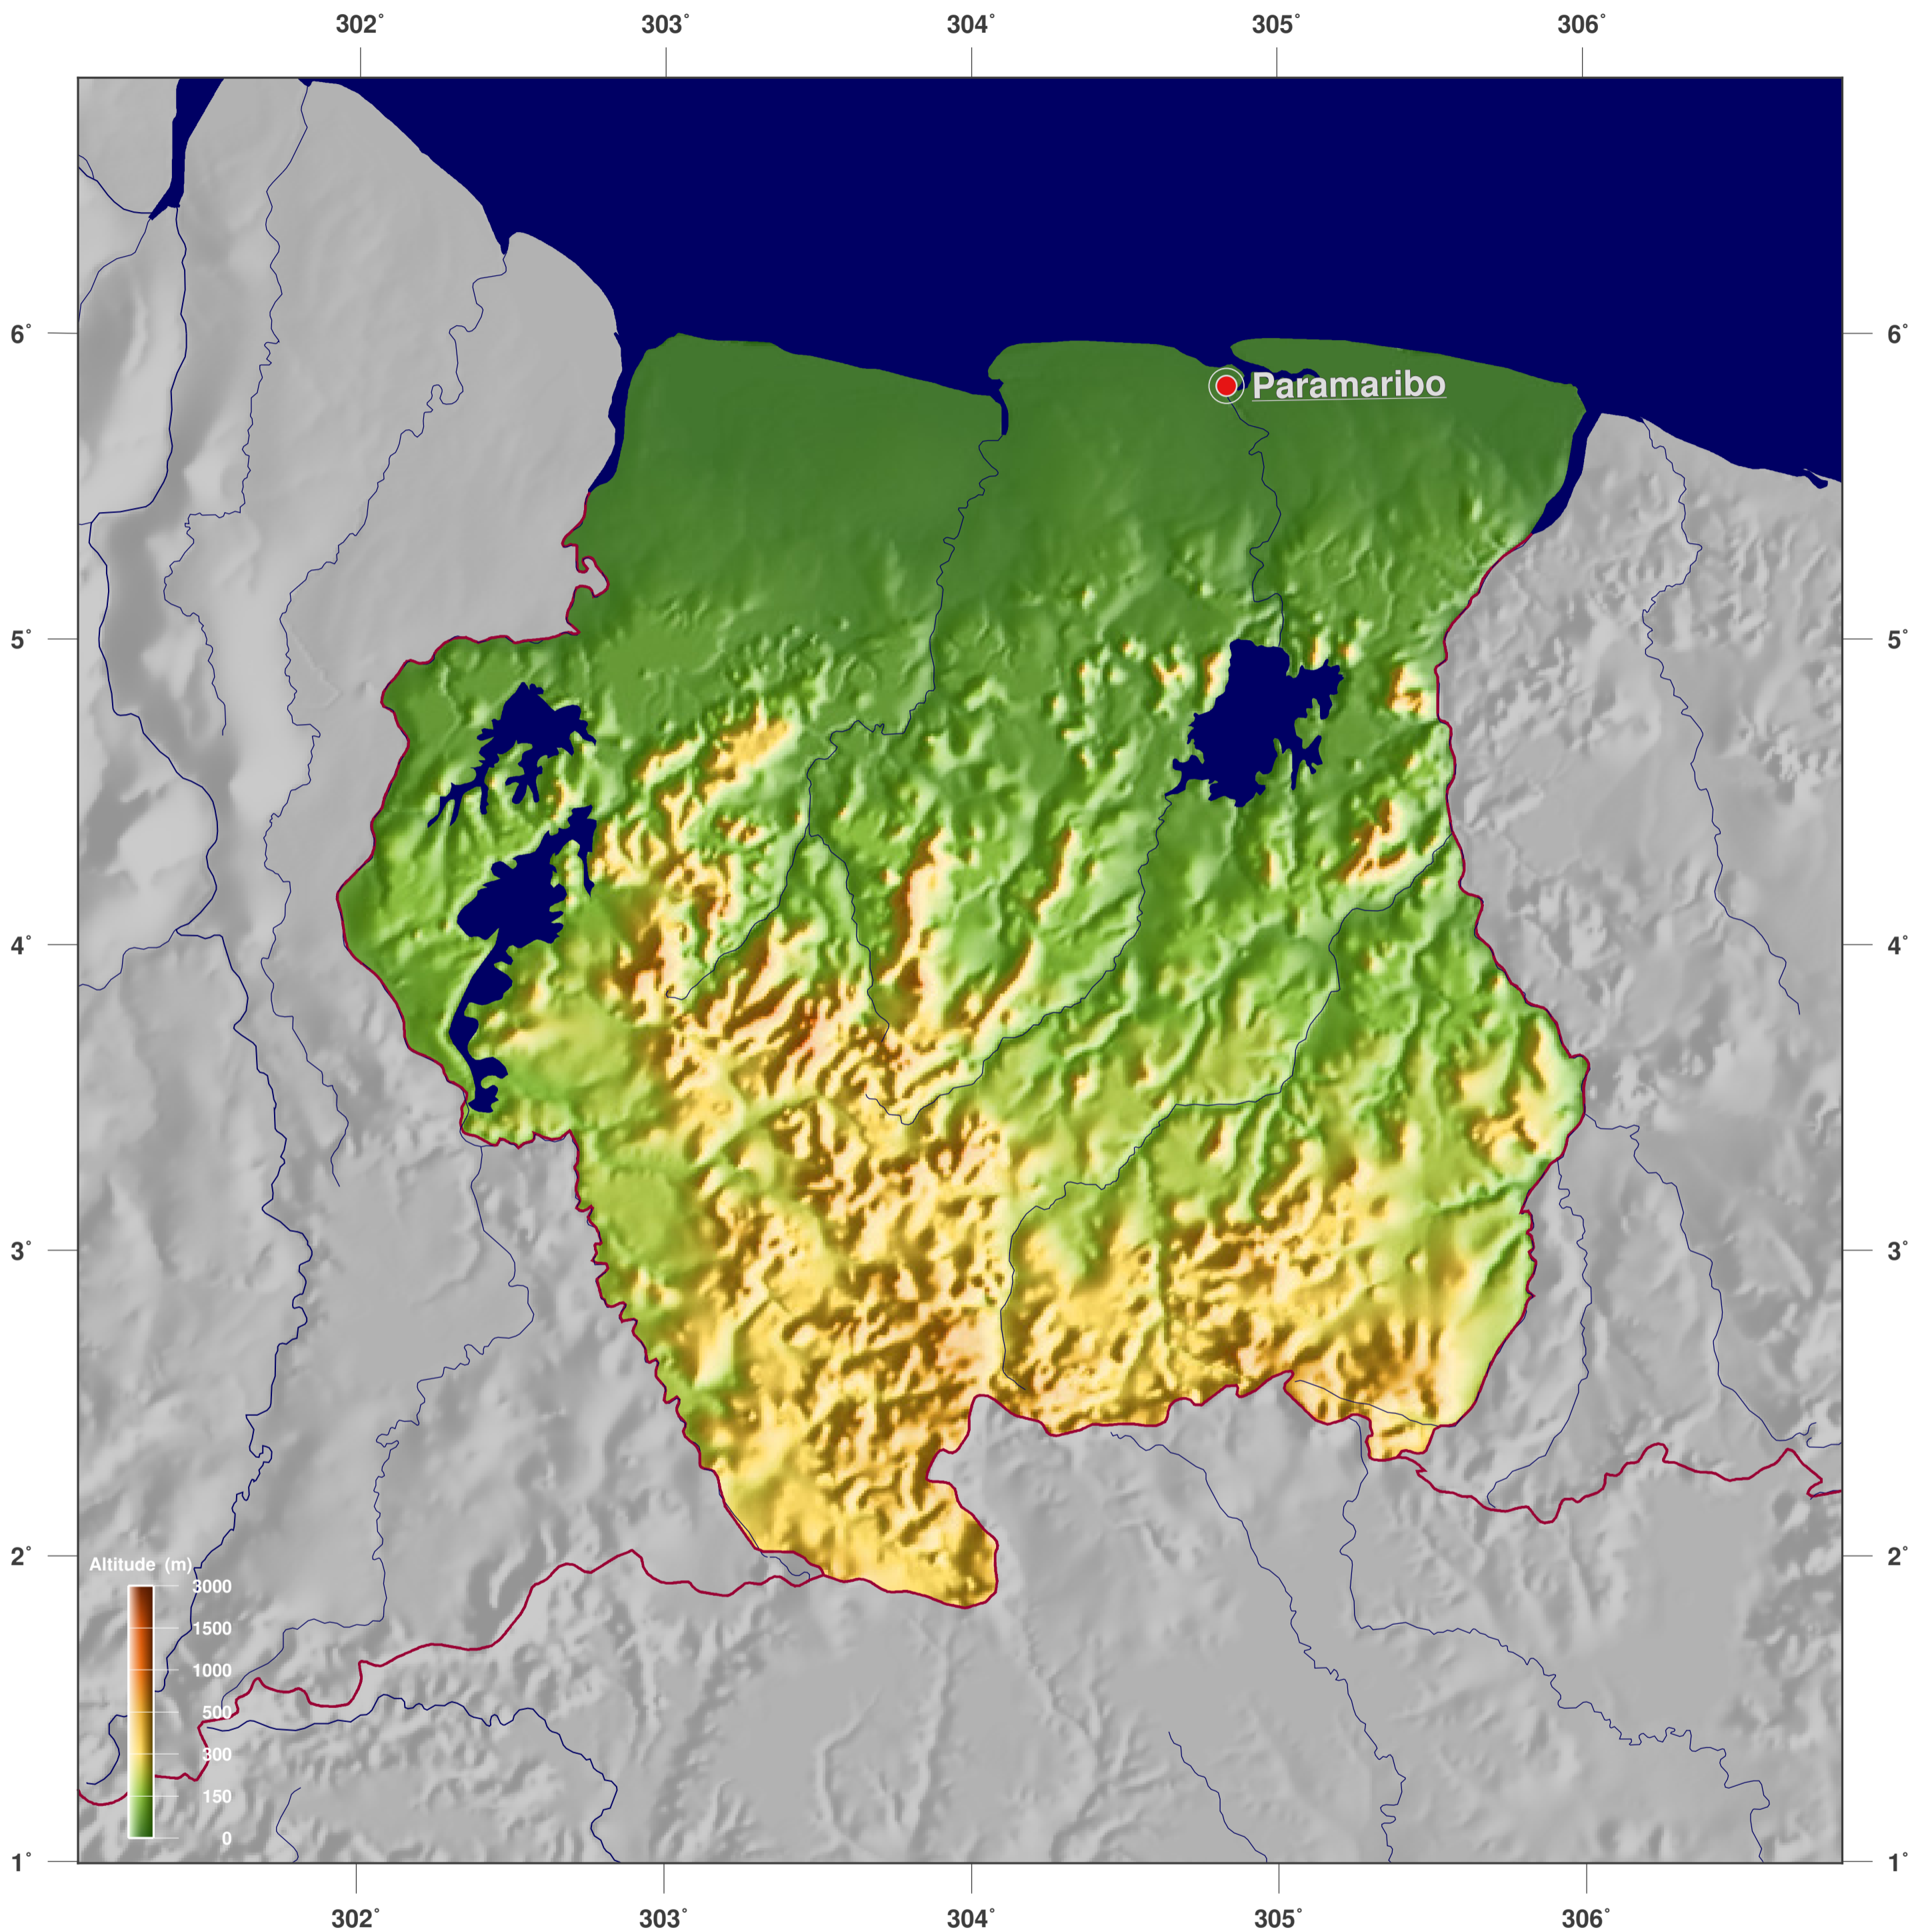

# Suriname: Topographie et relief en dégradé

#### Licence des cartes:

Cette carte est sous licence CC-BY-3.0 (<http://creativecommons.org/licenses/by/3.0/deed.fr>). Veuillez citer le projet GinkgoMaps comme source et créer un lien vers lui (<http://www.ginkgomaps.com>).

#### Paramètres et données utilisées:

Projection des Cartes: Lambert (équivalente); Centrée: lat 3.92° lon -56.03°; données vectorielles: Natural Earth ([www.naturalearthdata.com](http://www.naturalearthdata.com)) et GSHHG ([www.soest.hawaii.edu/pwessel/gshhg](http://www.soest.hawaii.edu/pwessel/gshhg)); données matricielles: Geoware ([www.geoware-online.com](http://www.geoware-online.com)).