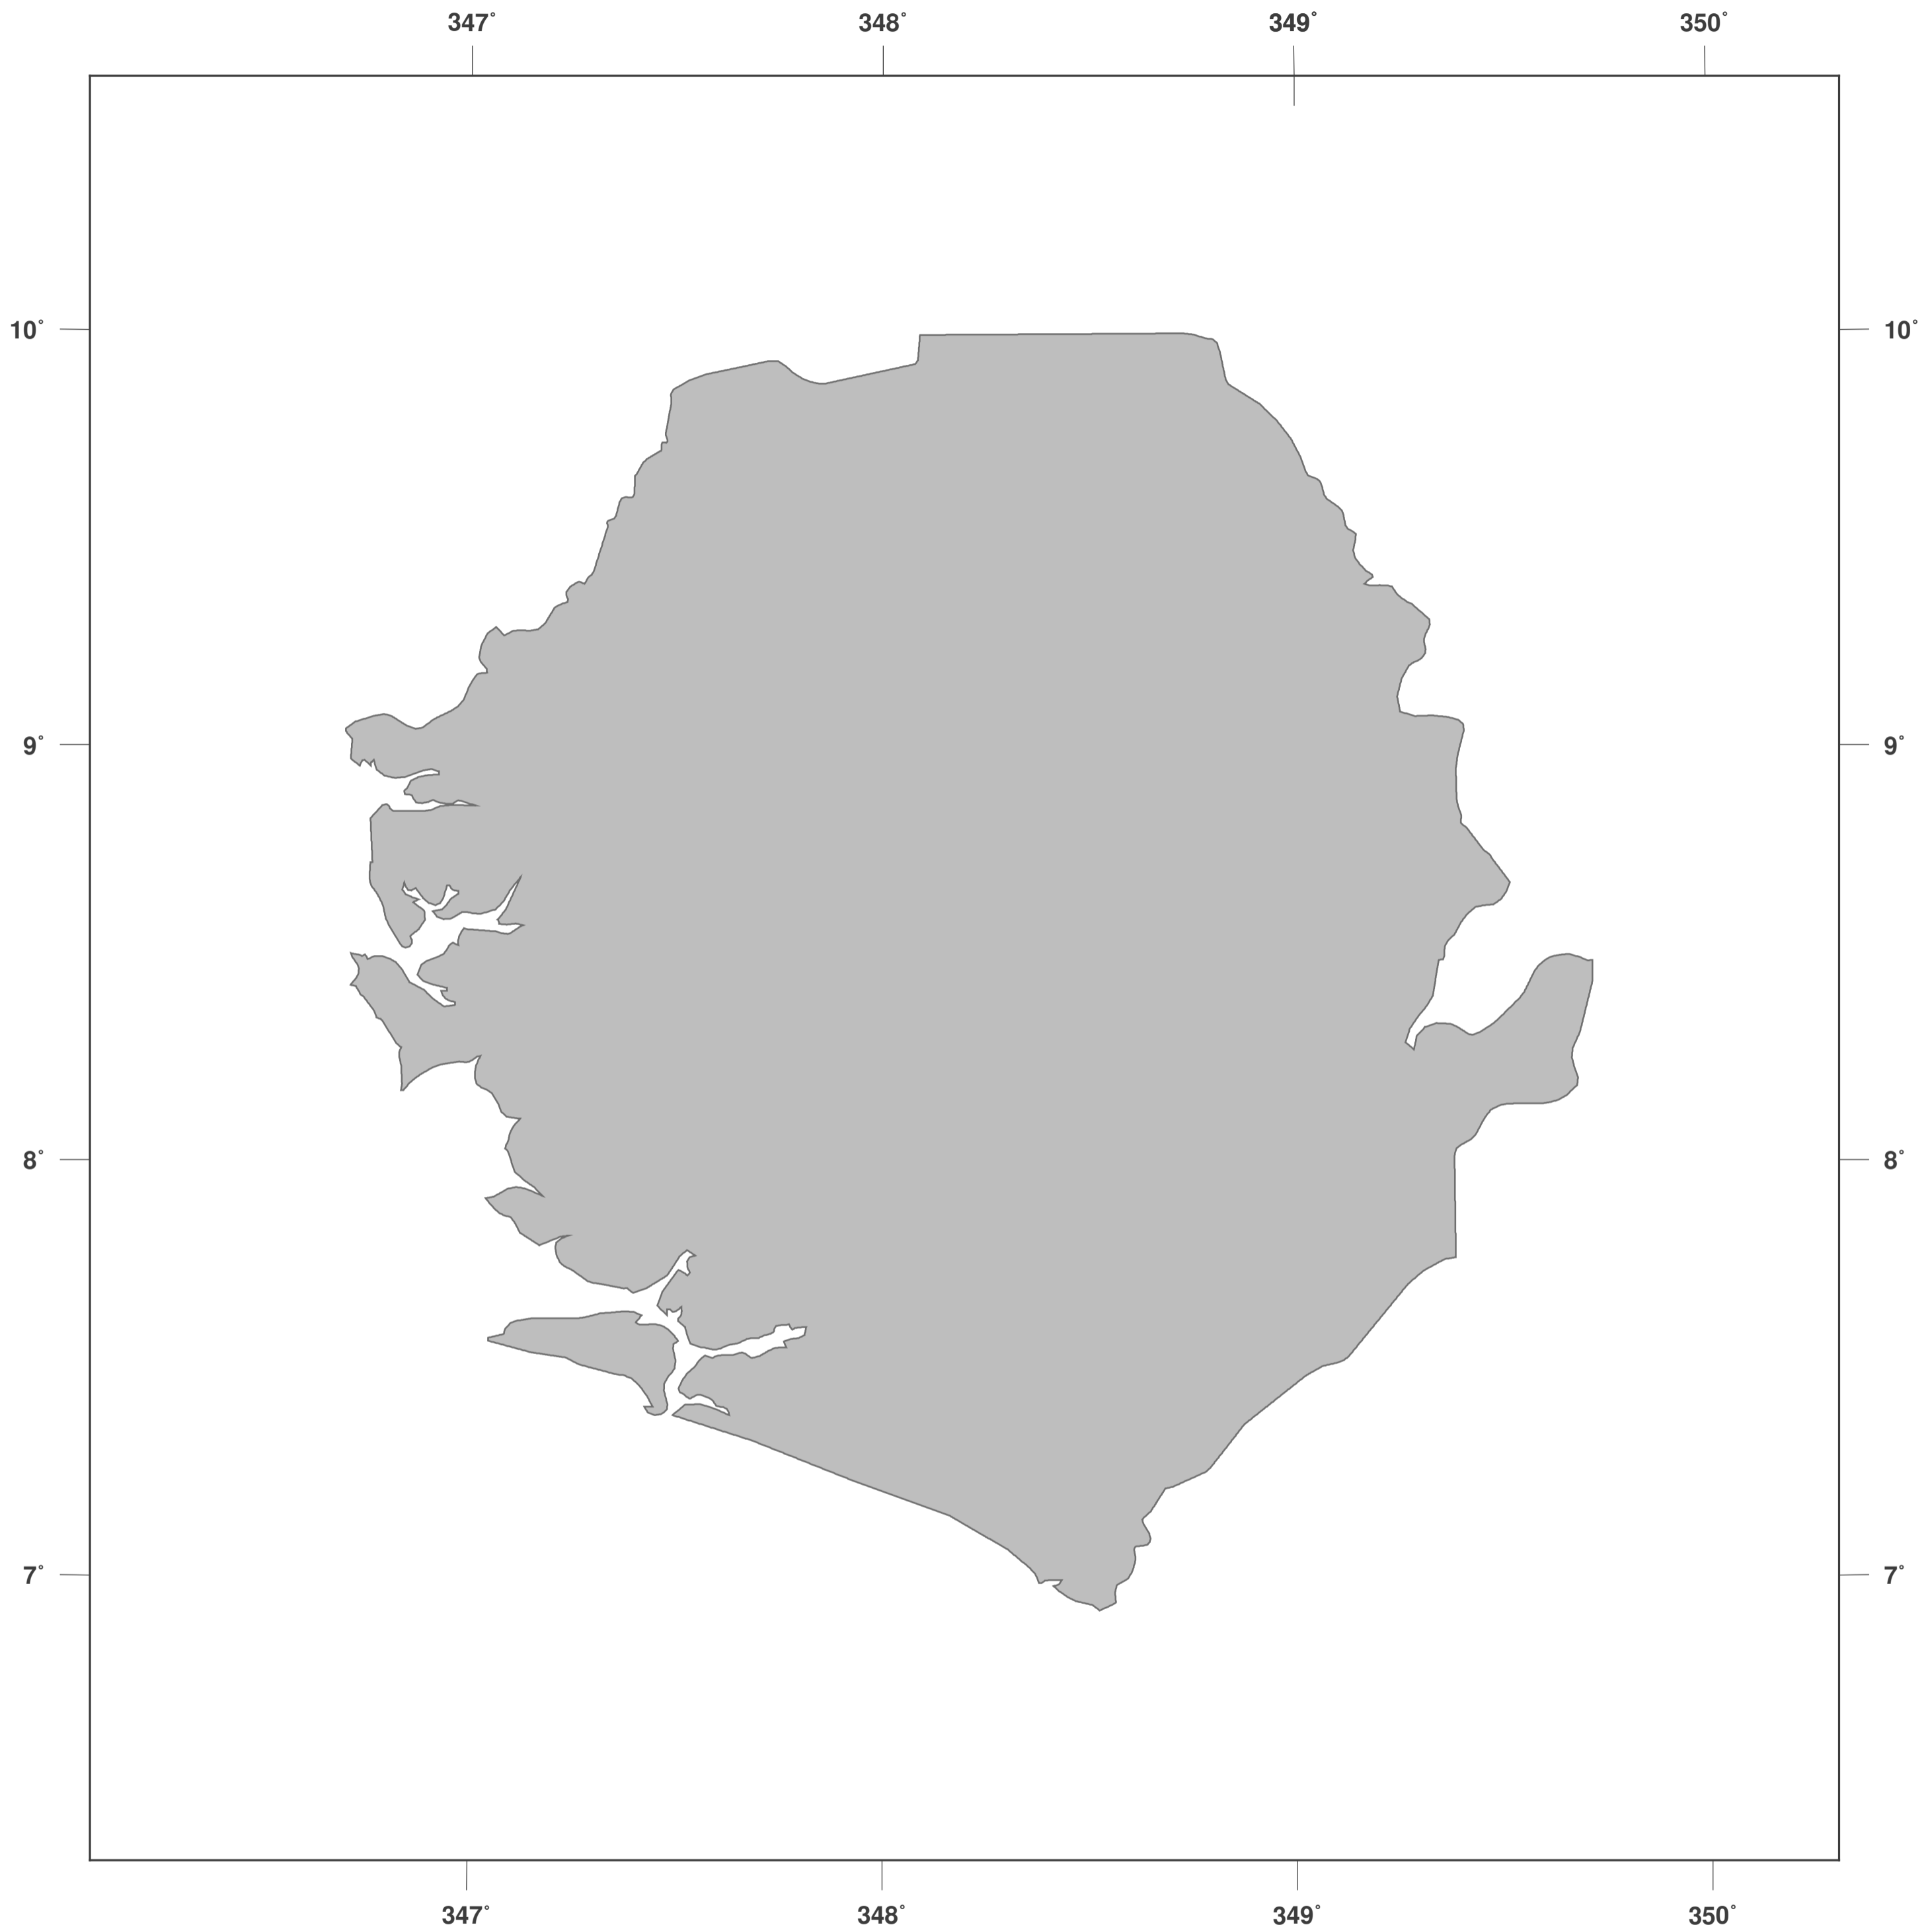

Sierra Leone: carte des contours

**GINKGO
MAPS**

Licence des cartes:

Cette carte est sous licence CC-BY-3.0 (<http://creativecommons.org/licenses/by/3.0/deed.fr>). Veuillez citer le projet GinkgoMaps comme source et créer un lien vers lui (<http://www.ginkgomaps.com>).

Paramètres et données utilisées:

Projection des Cartes: Lambert (équivalente); Centrée: lat 8.46° lon -11.8°; Données visualisées: Natural Earth de <http://www.naturalearthdata.com>