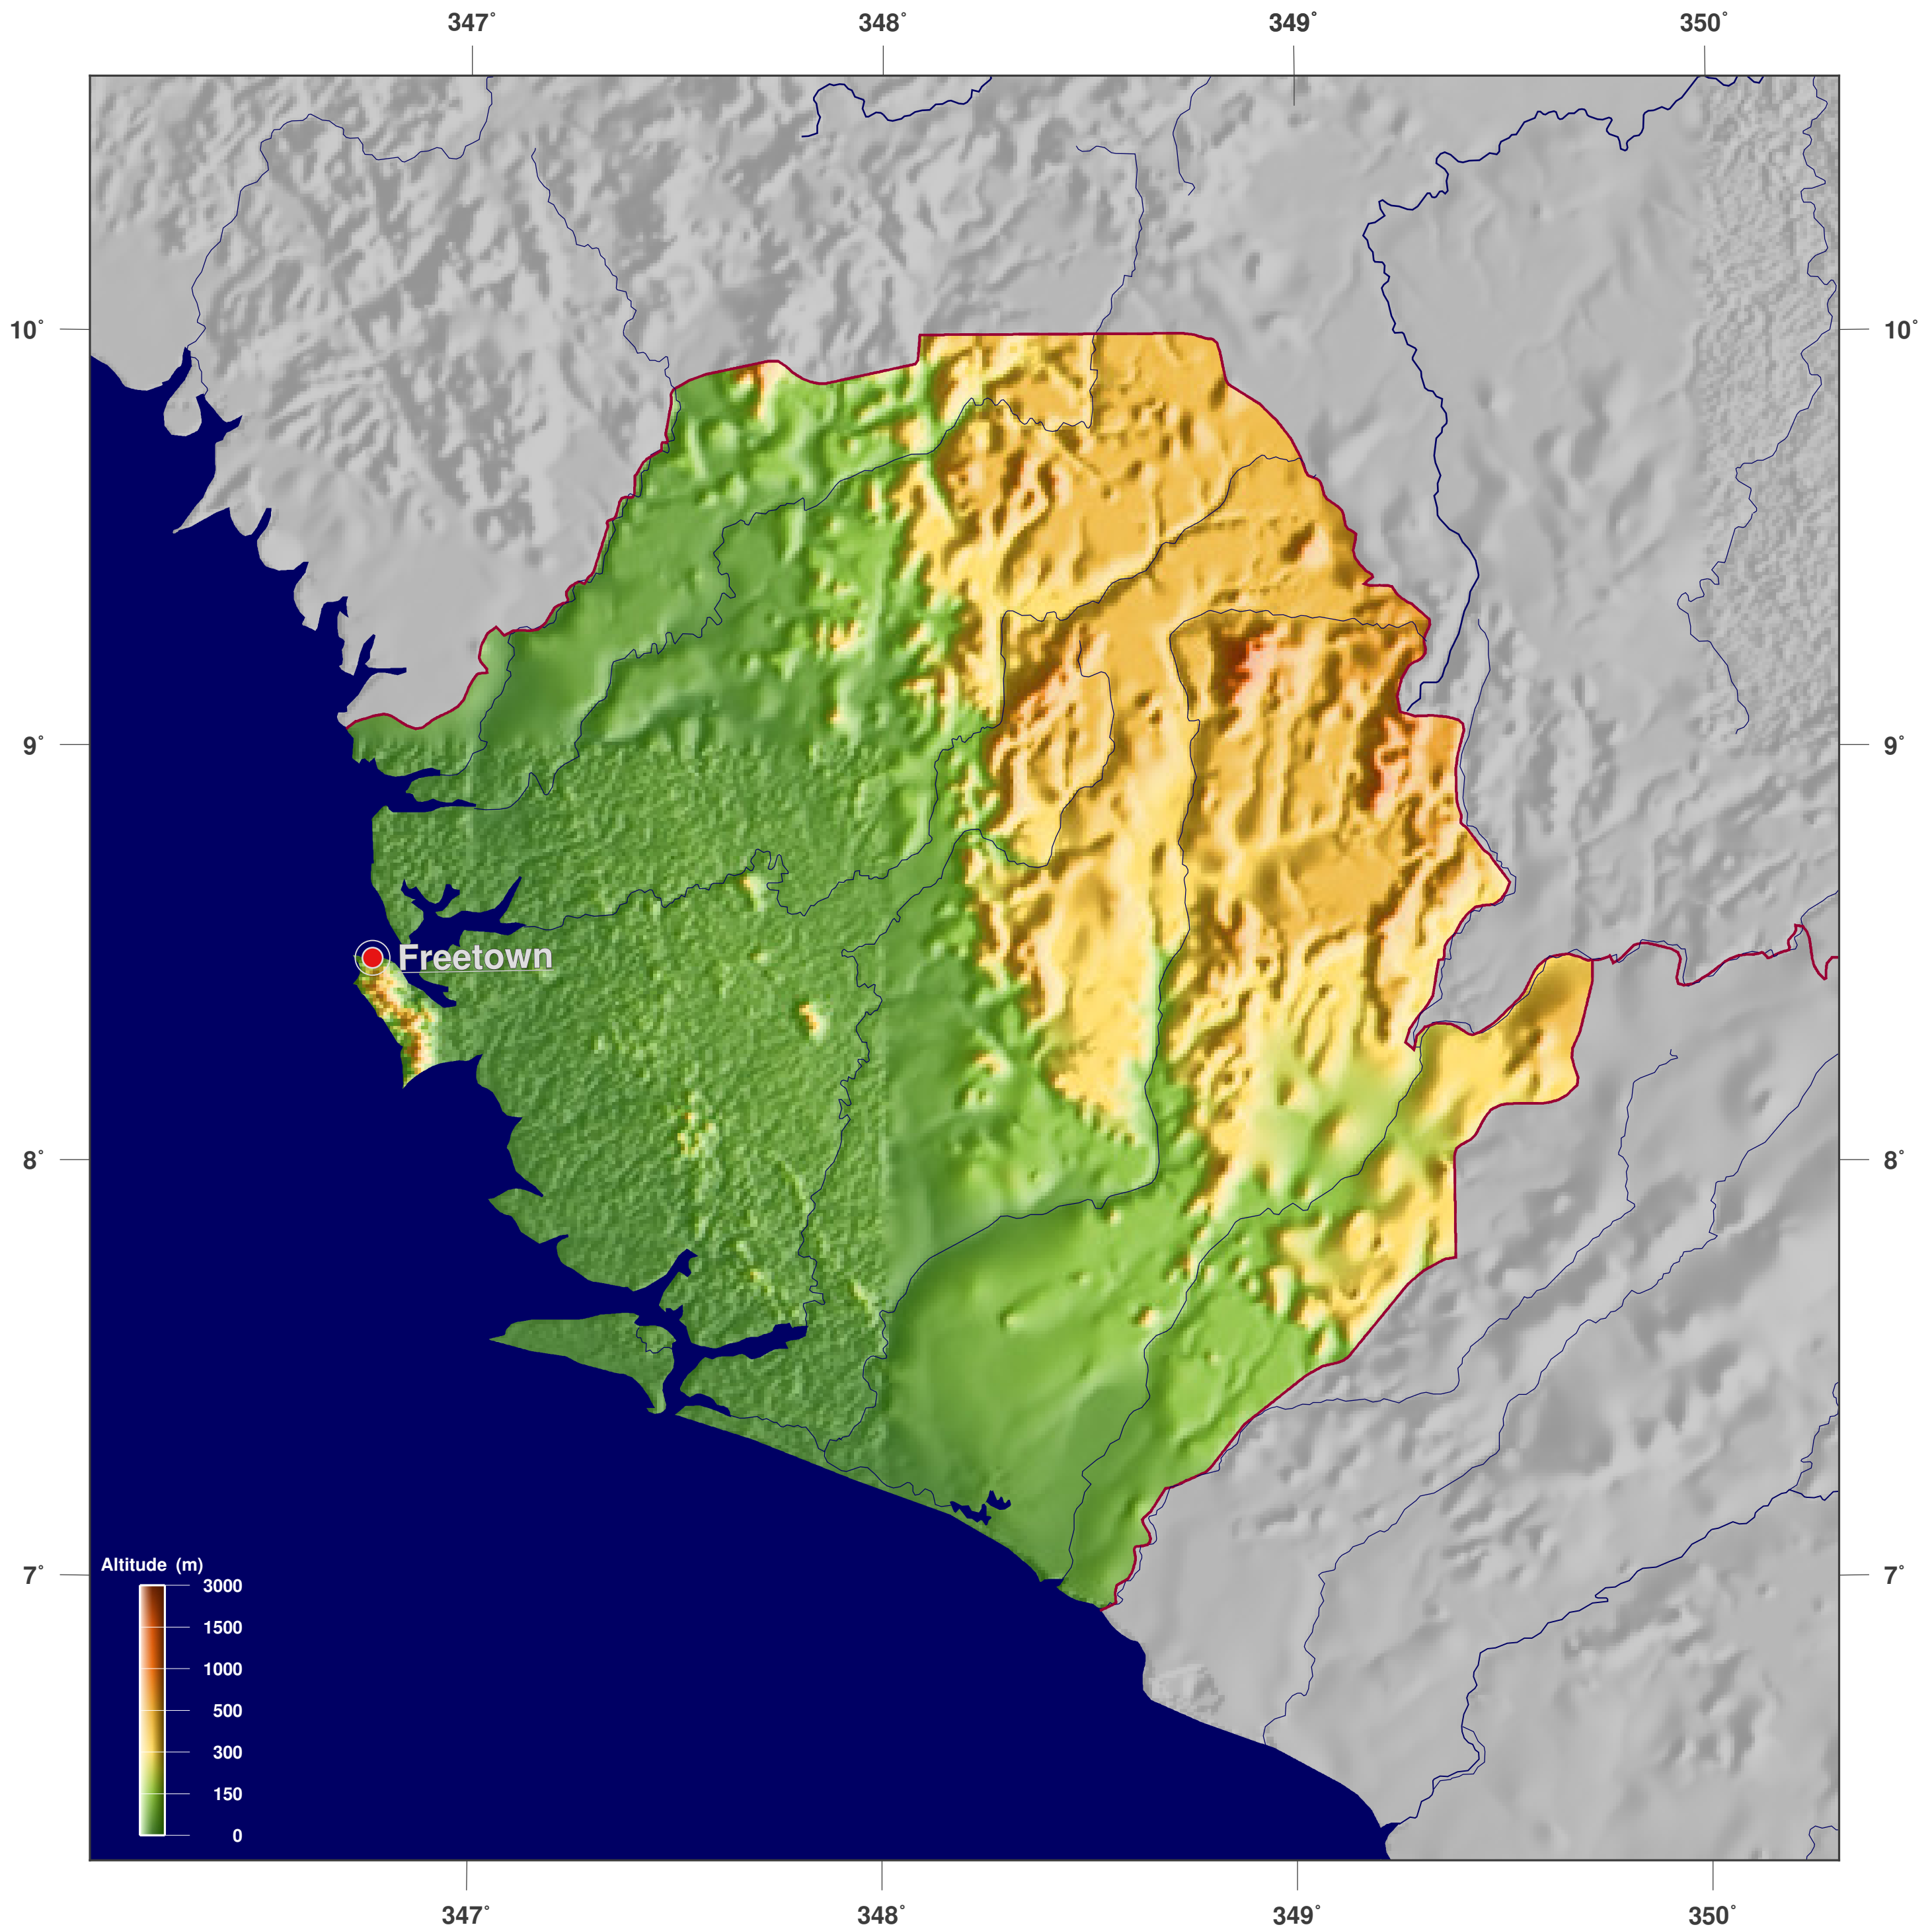

Sierra Leone: Topographie et relief en dégradé

**GINKGO
MAPS**

Licence des cartes:

Cette carte est sous licence CC-BY-3.0 (<http://creativecommons.org/licenses/by/3.0/deed.fr>). Veuillez citer le projet GinkgoMaps comme source et créer un lien vers lui (<http://www.ginkgomaps.com>).

Paramètres et données utilisées:

Projection des Cartes: Lambert (équivalente); Centrée: lat 8.46° lon -11.8°; données vectorielles: Natural Earth (www.naturalearthdata.com) et GSHHG (www.soest.hawaii.edu/pwessel/gshhg); données matricielles: Geoware (www.geoware-online.com).