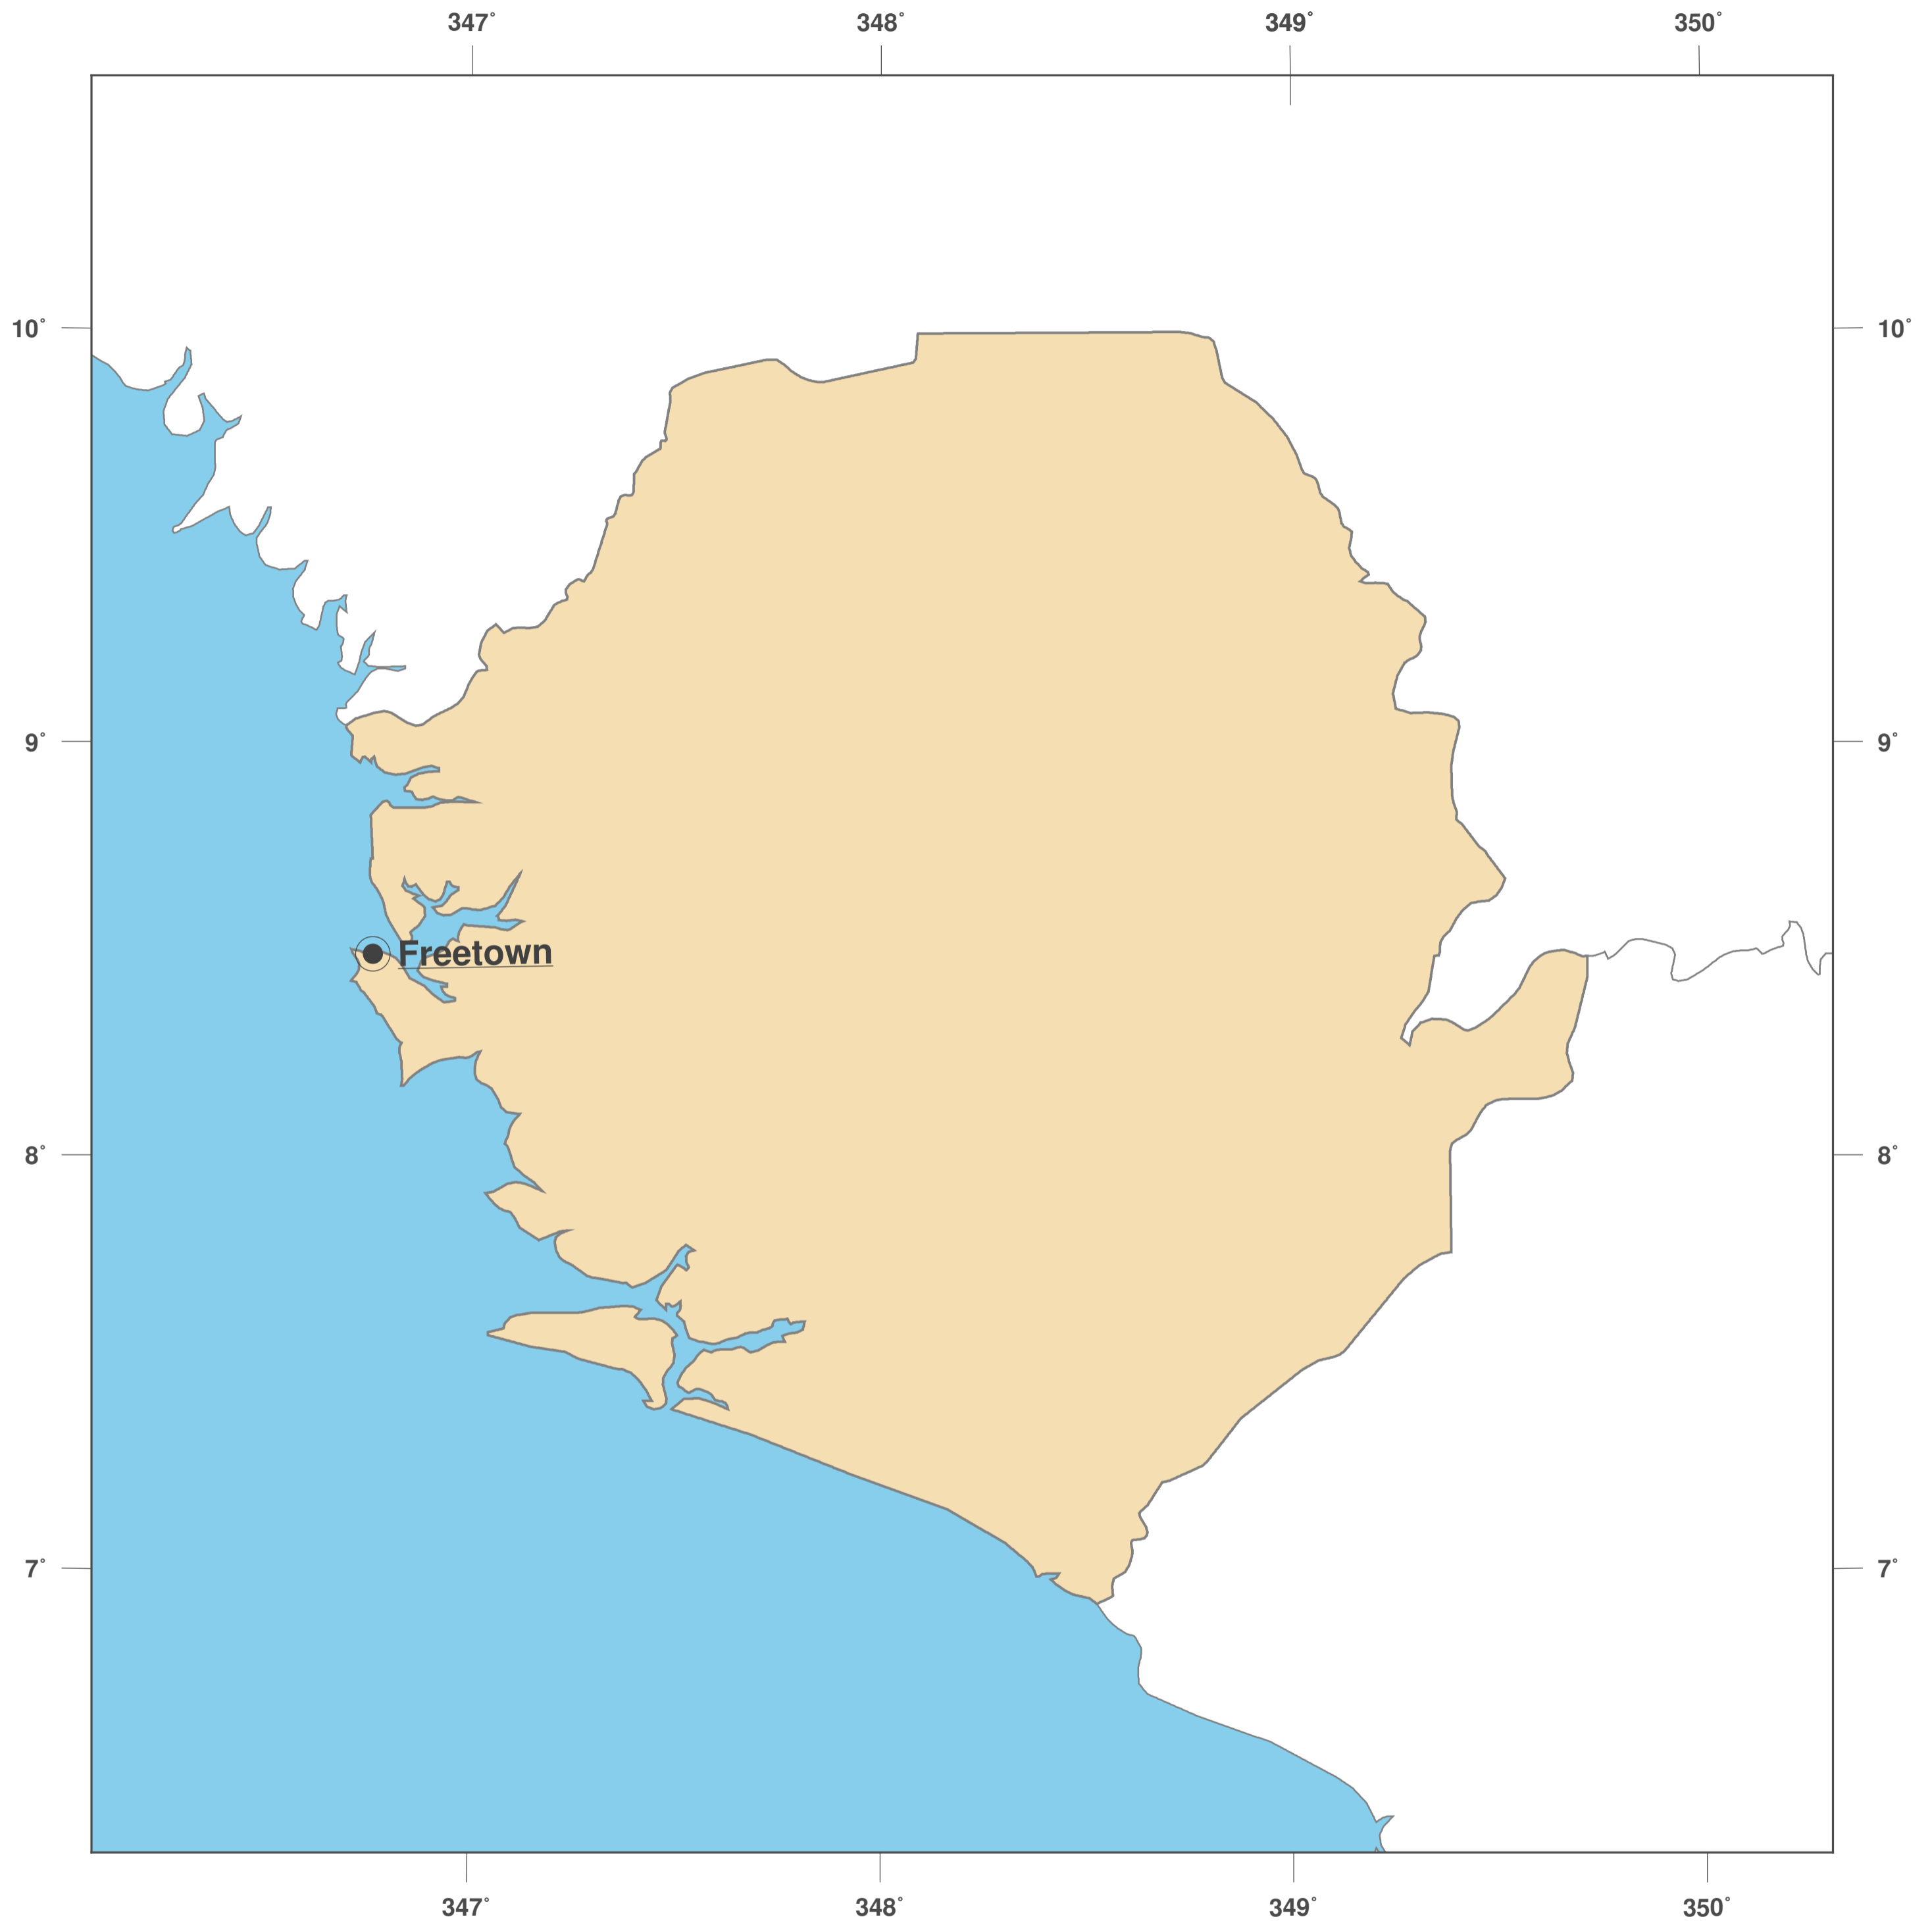

Sierra Leone: carte des contours II

**GINKGO
MAPS**

Licence des cartes:

Cette carte est sous licence CC-BY-3.0 (<http://creativecommons.org/licenses/by/3.0/deed.fr>). Veuillez citer le projet GinkgoMaps comme source et créer un lien vers lui (<http://www.ginkgomaps.com>).

Paramètres et données utilisées:

Projection des Cartes: Lambert (équivalente); Centrée: lat 8.46° lon -11.8°; Données visualisées: Données vectorielles: frontières politiques des pays depuis Natural Earth (<http://www.naturalearthdata.com>)