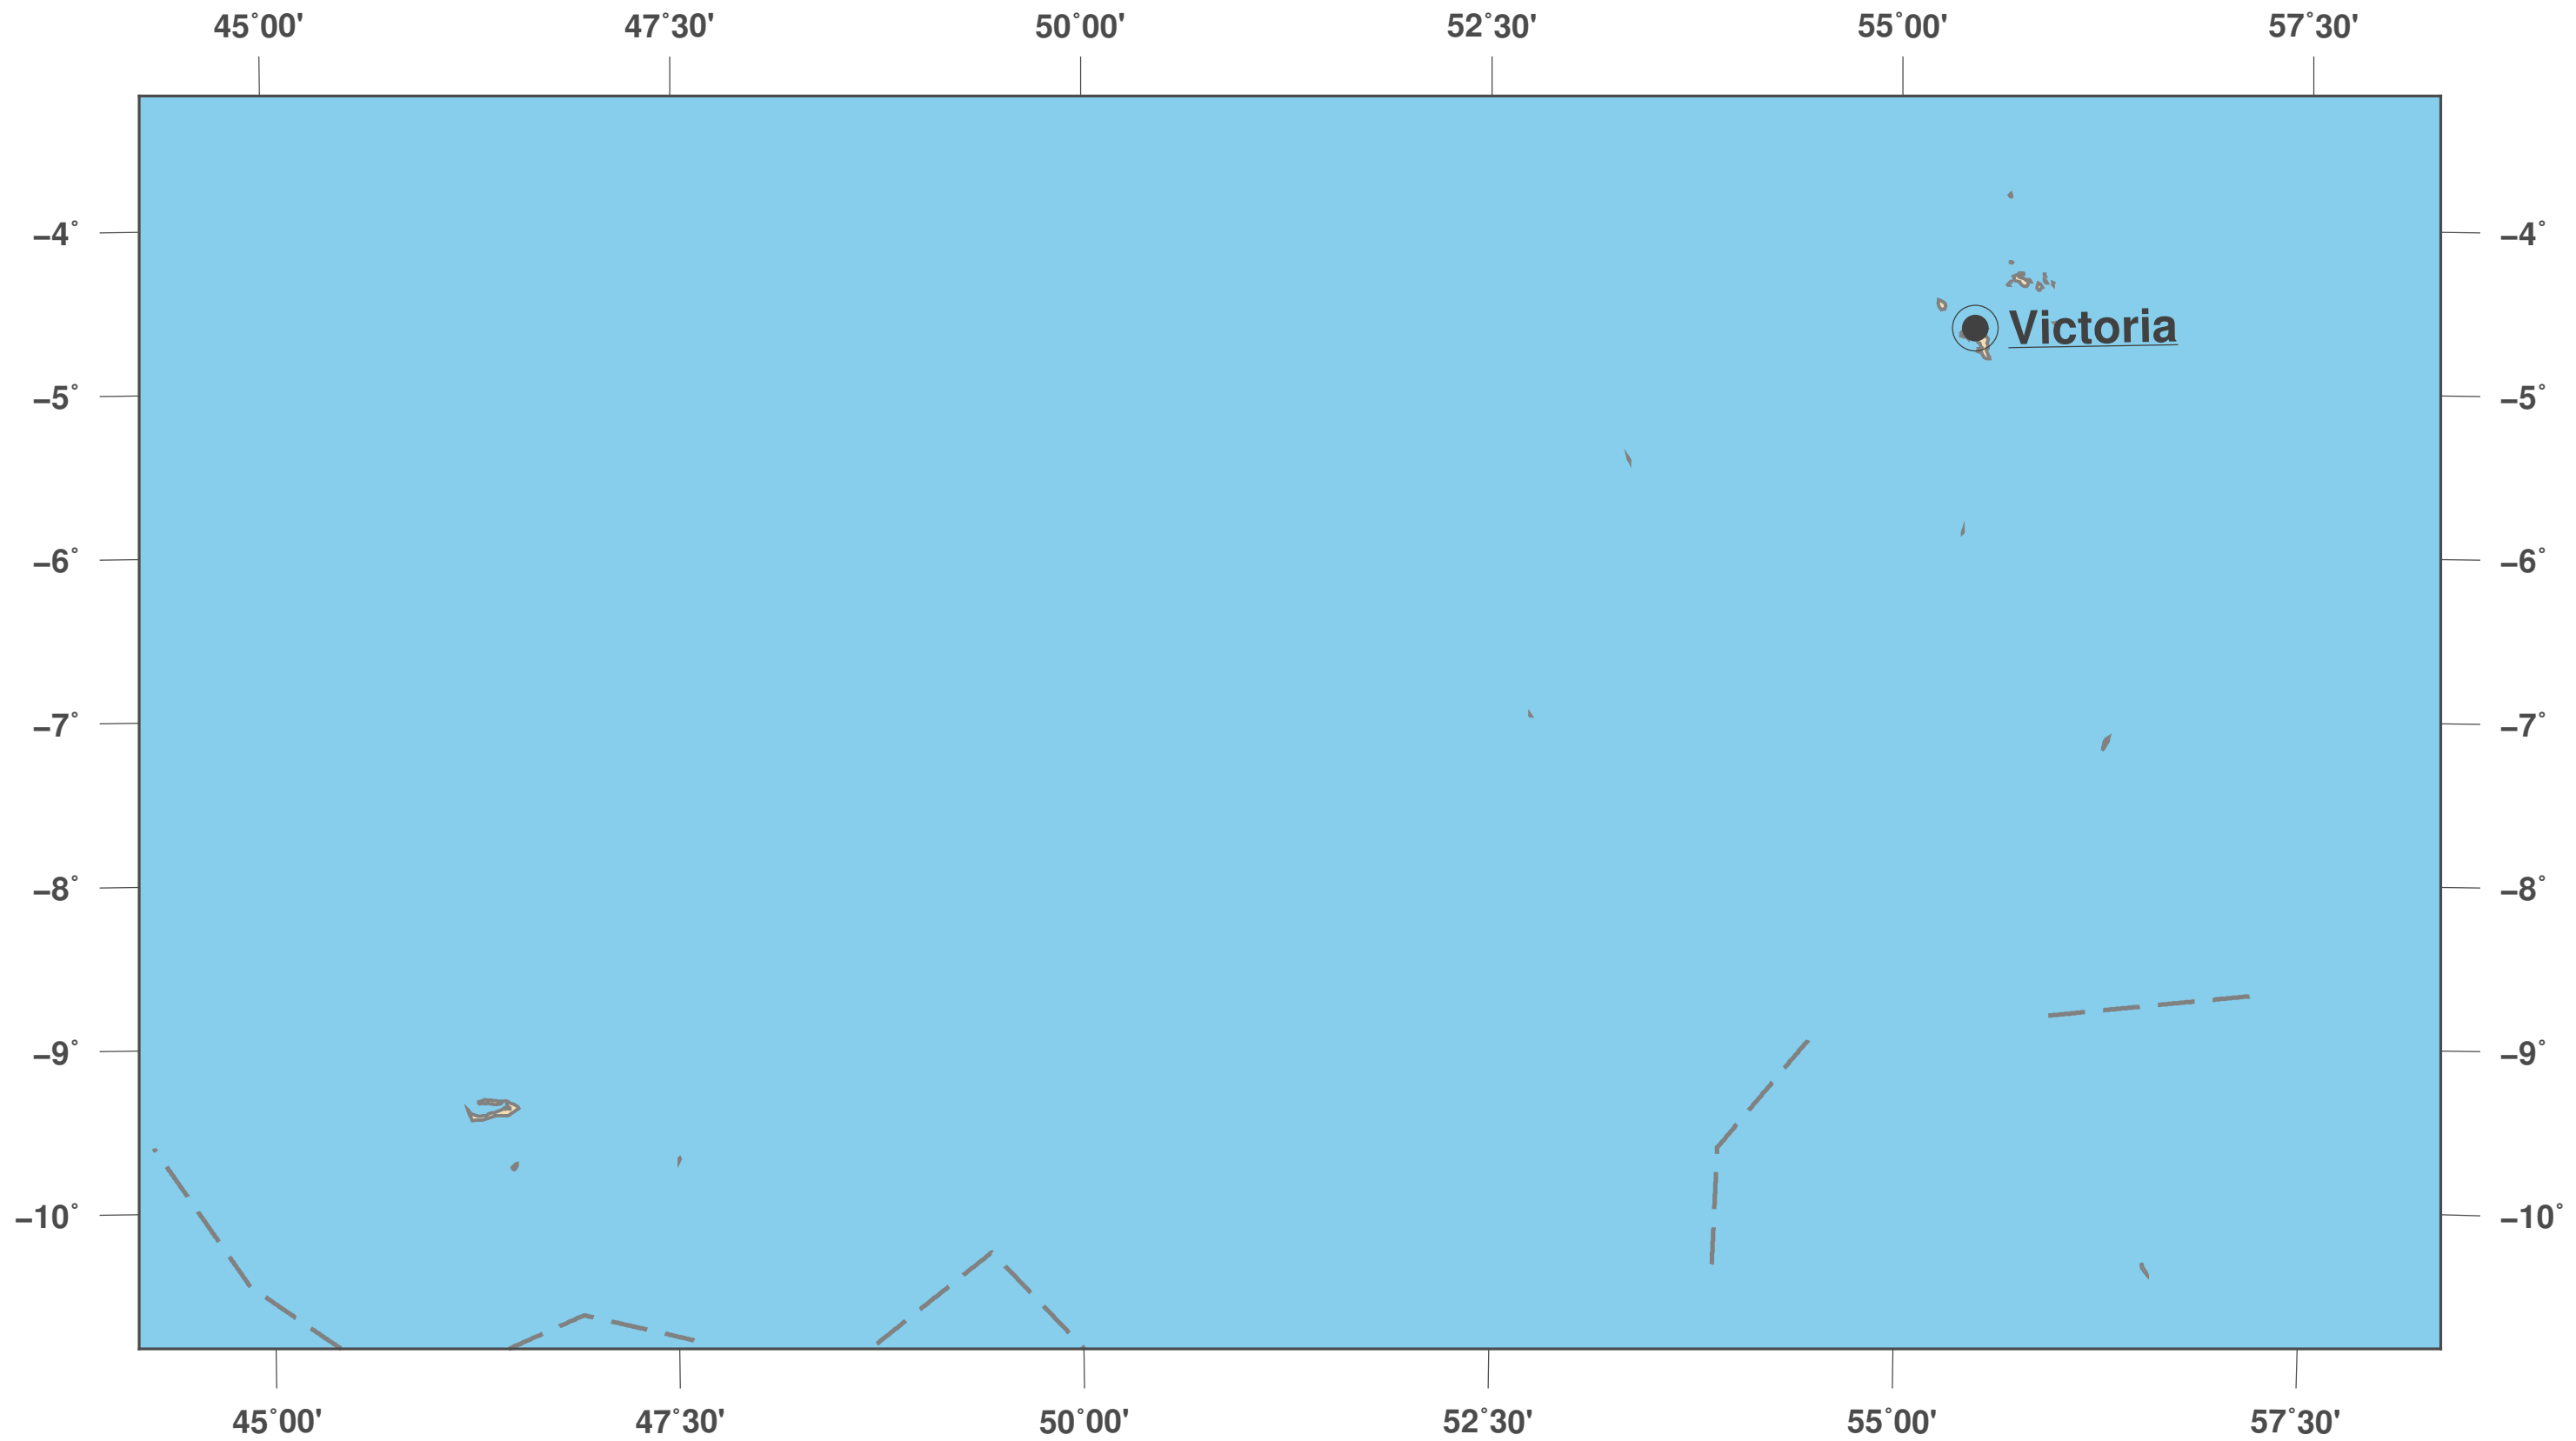

# Seychelles: carte des contours II

## Paramètres et données utilisées:

Projection des Cartes: Lambert (équivalente); Centrée: lat -7.02° lon 51.24°; Données visualisées: Données vectorielles: frontières politiques des pays depuis Natural Earth (<http://www.naturalearthdata.com>)