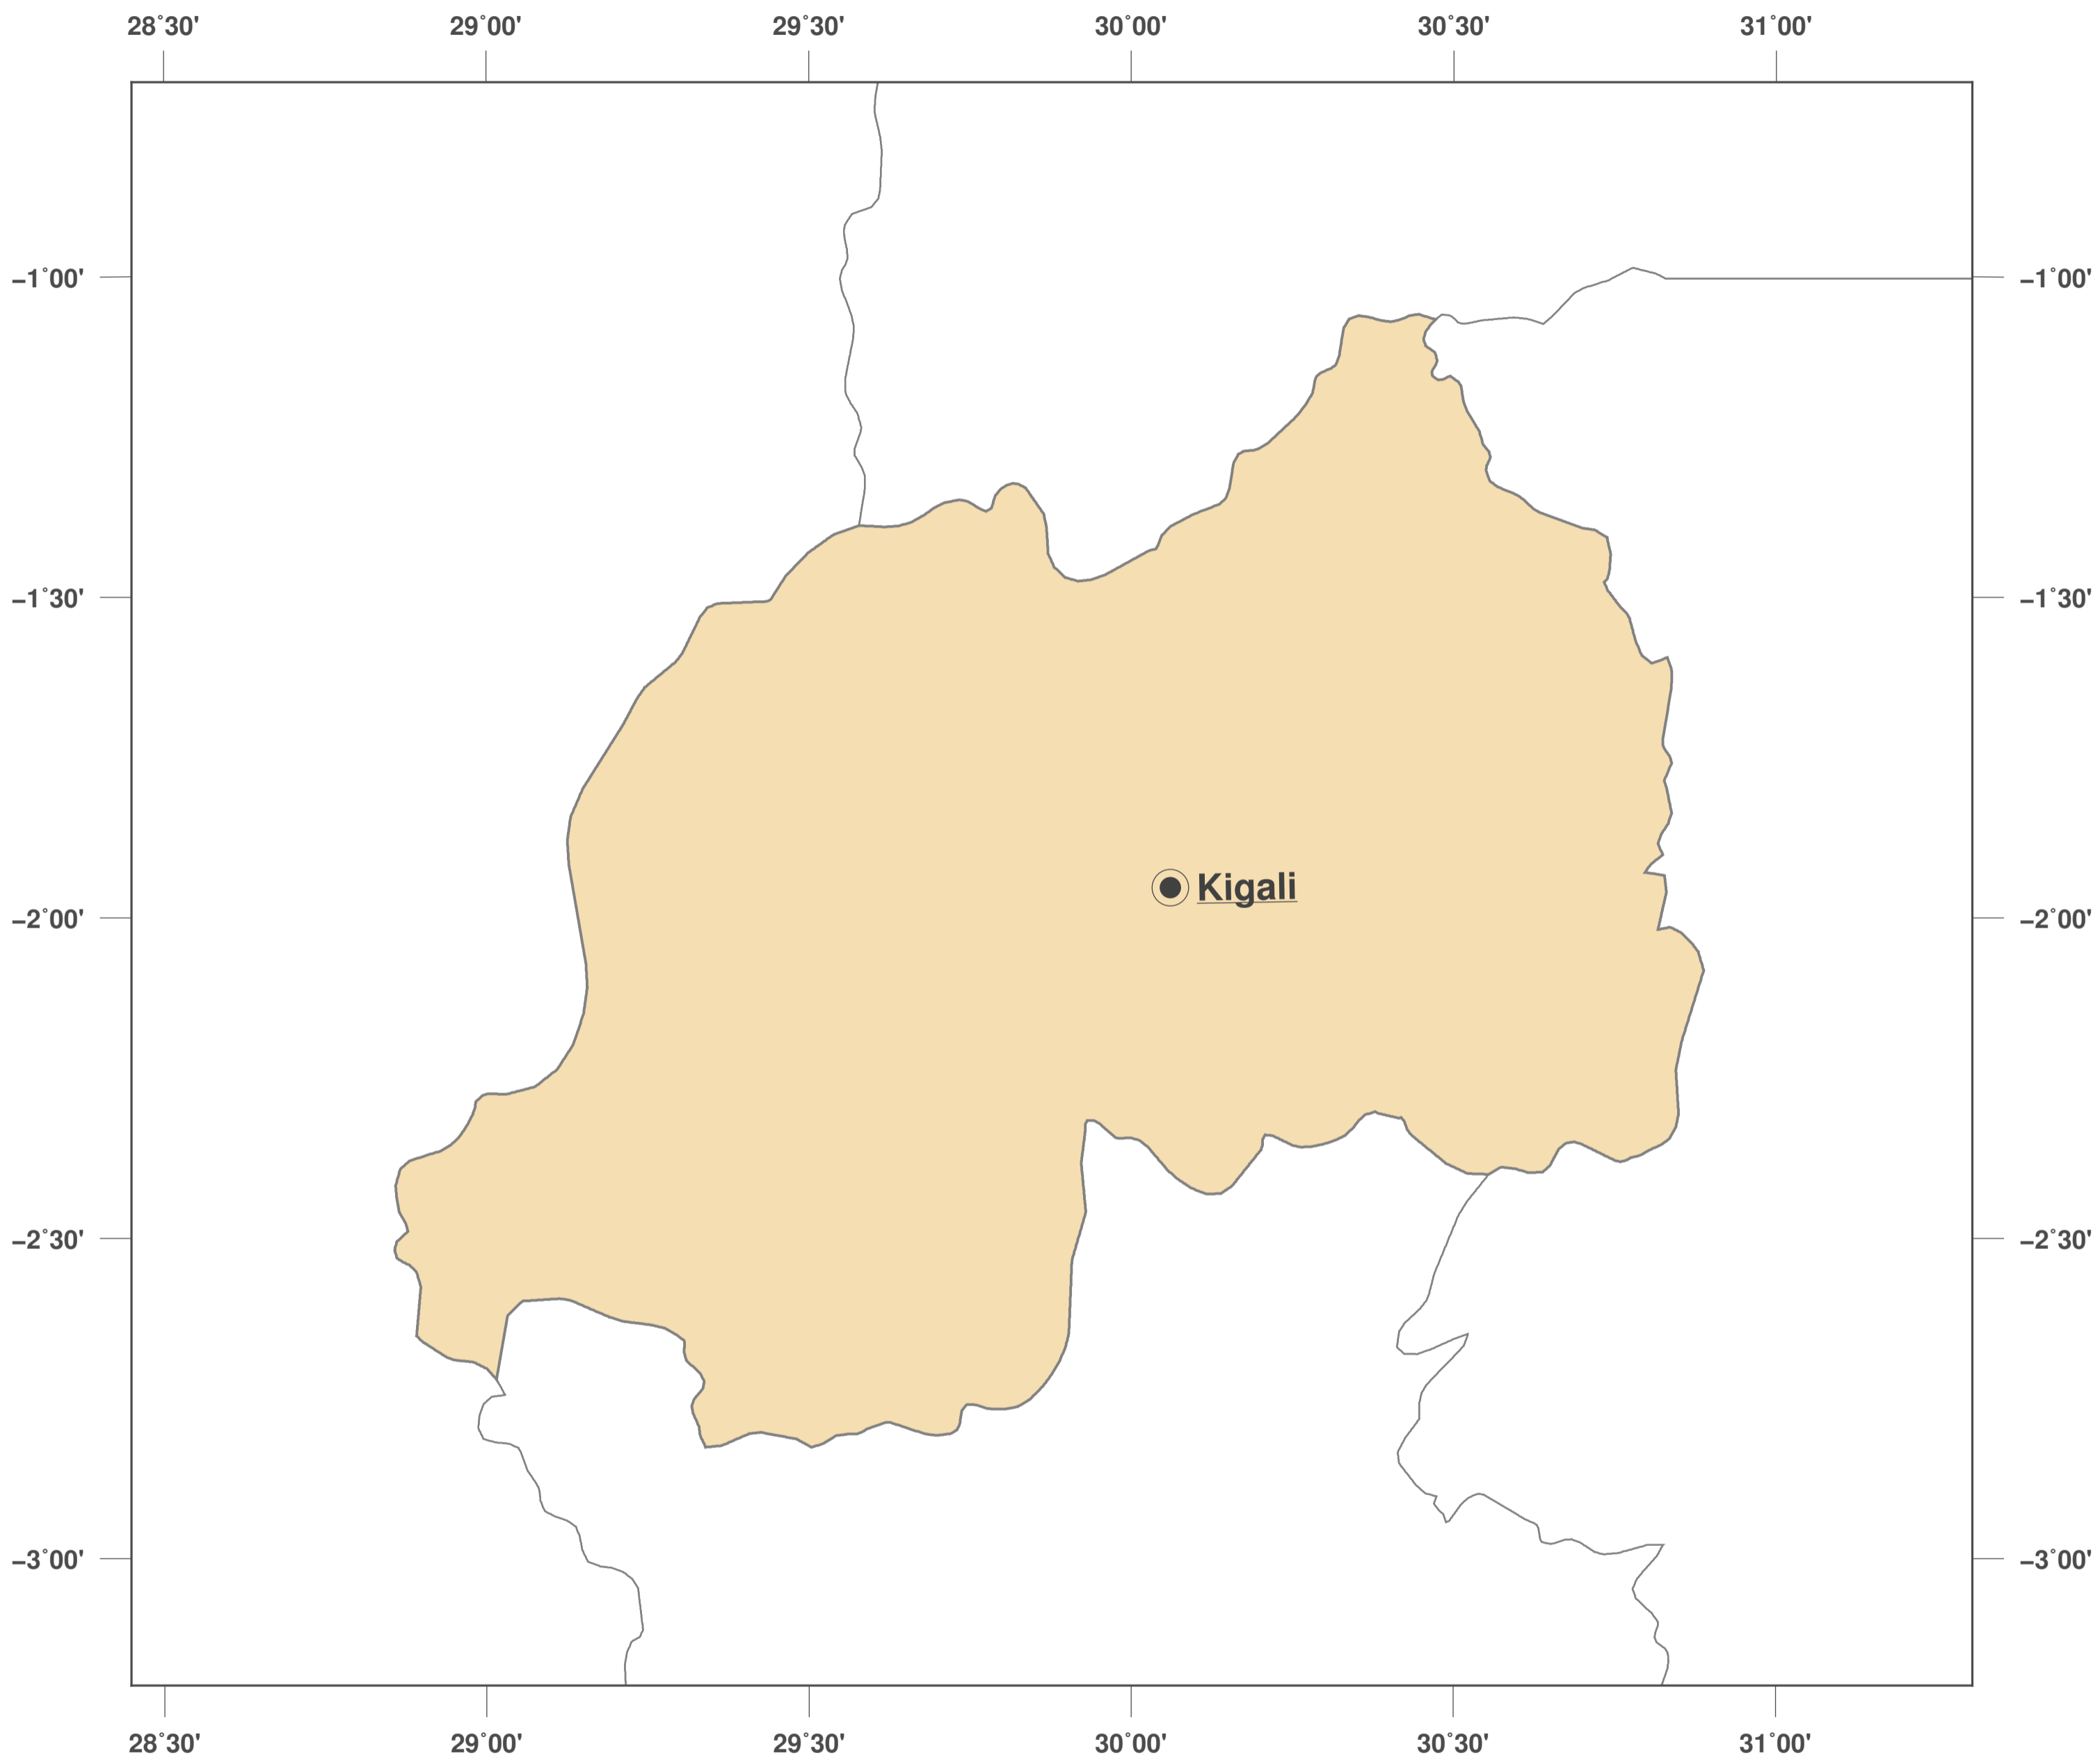

Rwanda: carte des contours II

**GINKGO
MAPS**

Licence des cartes:

Cette carte est sous licence CC-BY-3.0 (<http://creativecommons.org/licenses/by/3.0/deed.fr>). Veuillez citer le projet GinkgoMaps comme source et créer un lien vers lui (<http://www.ginkgomaps.com>).

Paramètres et données utilisés:

Projection des Cartes: Lambert (équivalente); Centrée: lat -1.95° lon 29.88°; Données visualisées: Données vectorielles: frontières politiques des pays depuis Natural Earth (<http://www.naturalearthdata.com>)