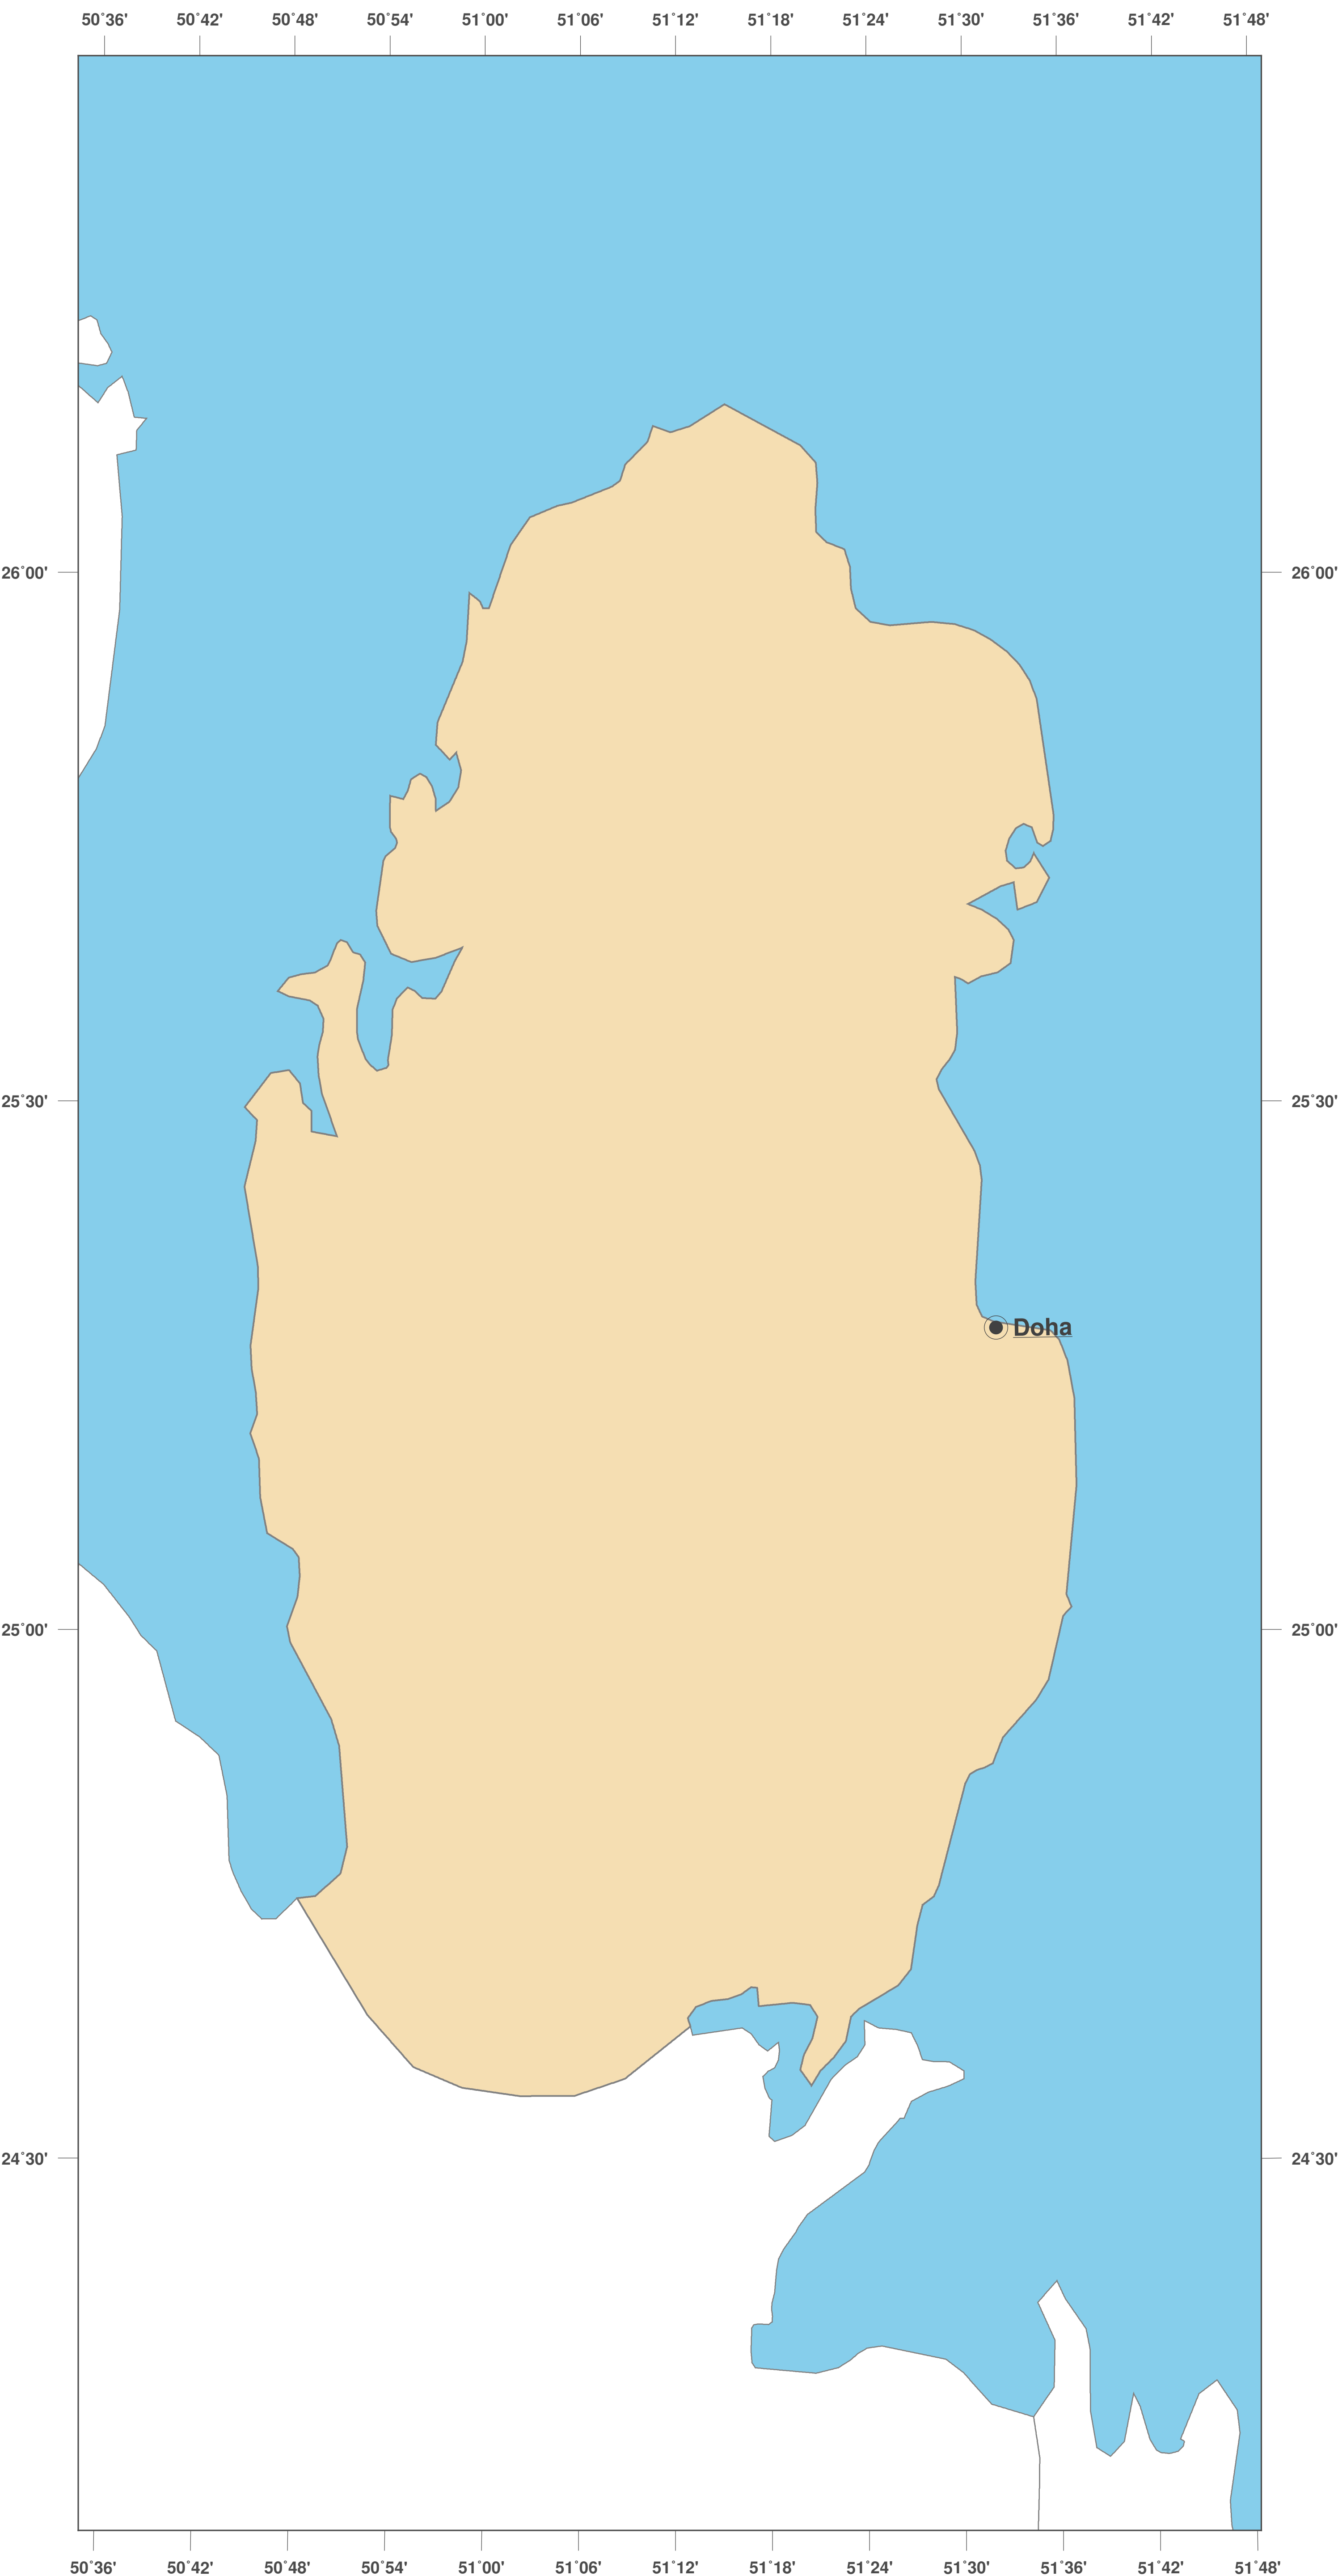

Qatar: carte des contours II

**GINKGO
MAPS**

Licence des cartes:

Cette carte est sous licence CC-BY-3.0 (<http://creativecommons.org/licenses/by/3.0/deed.fr>). Veuillez citer le projet GinkgoMaps comme source et créer un lien vers lui (<http://www.ginkgomaps.com>).

Paramètres et données utilisés:

Projection des Cartes: Lambert (équivalente); Centrée: lat 25.32° lon 51.2°; Données visualisées: Données vectorielles: frontières politiques des pays depuis Natural Earth (<http://www.naturalearthdata.com>)