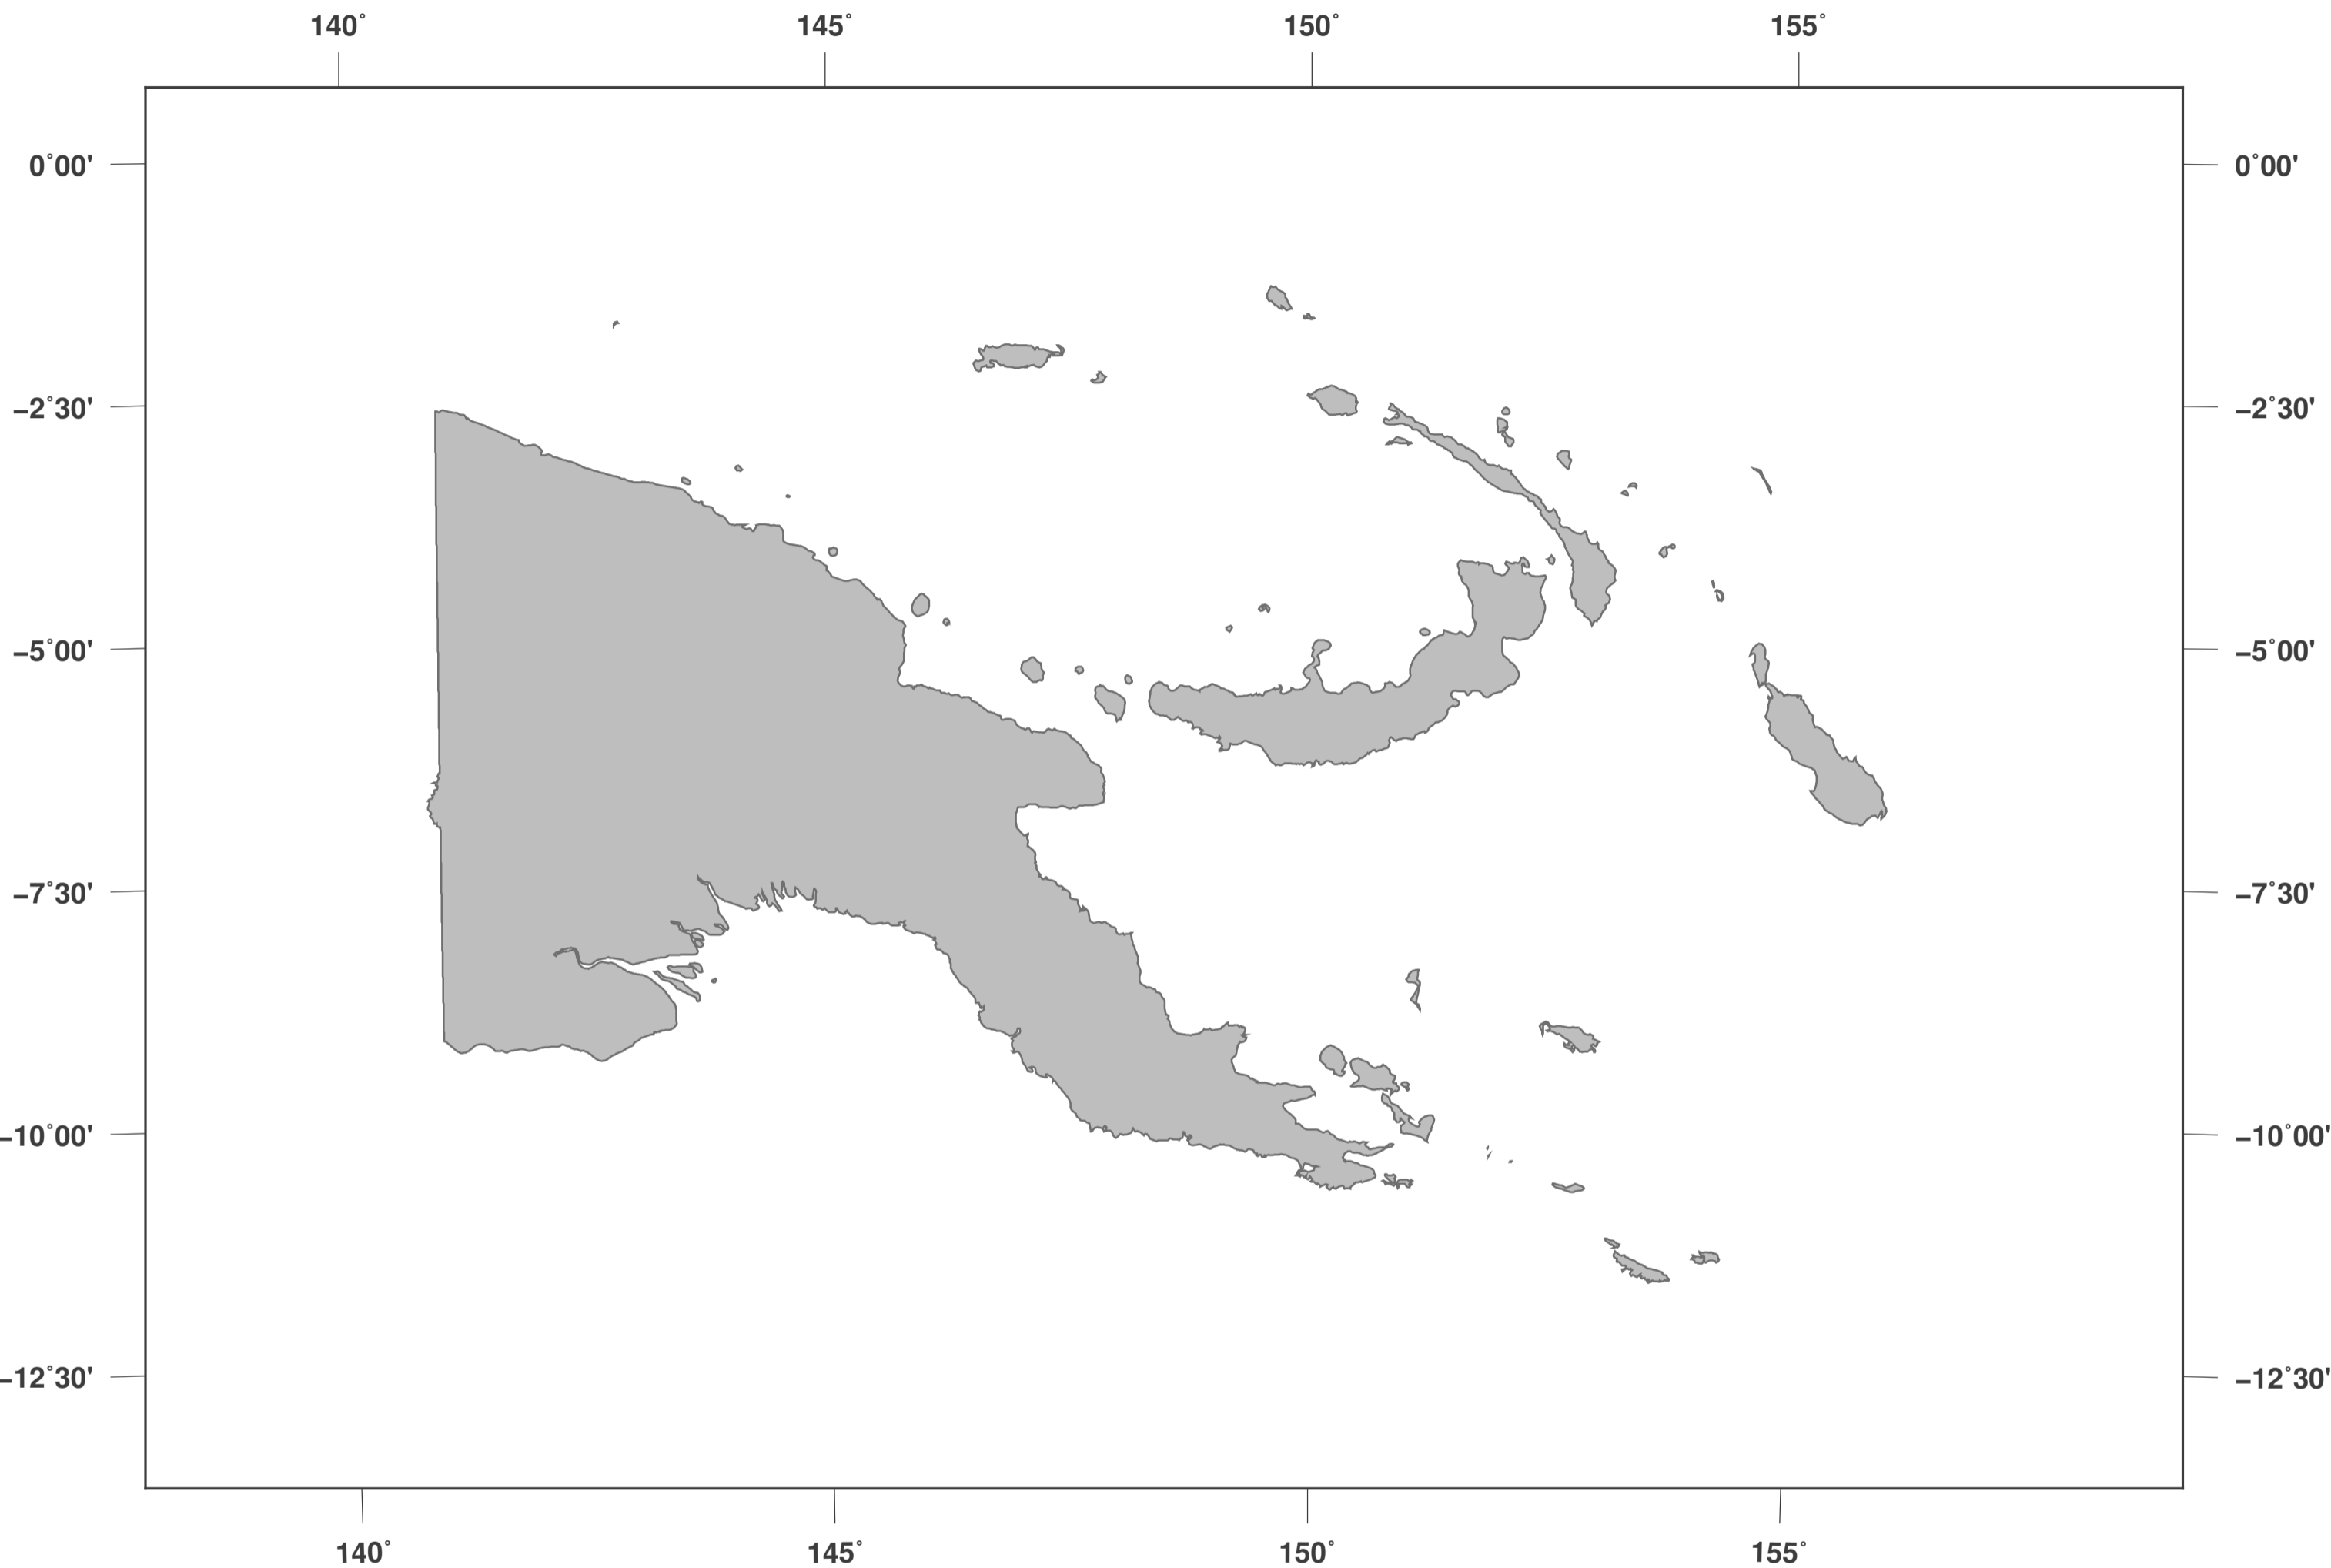

Papouasie–Nouvelle–Guinée: carte des contours

**GINKGO
MAPS**

Licence des cartes:

Cette carte est sous licence CC-BY-3.0 (<http://creativecommons.org/licenses/by/3.0/deed.fr>). Veuillez citer le projet GinkgoMaps comme source et créer un lien vers lui (<http://www.ginkgomaps.com>).

Paramètres et données utilisées:

Projection des Cartes: Lambert (équivalente); Centrée: lat -6.49° lon 148.4°; Données visualisées: Natural Earth de <http://www.naturalearthdata.com>