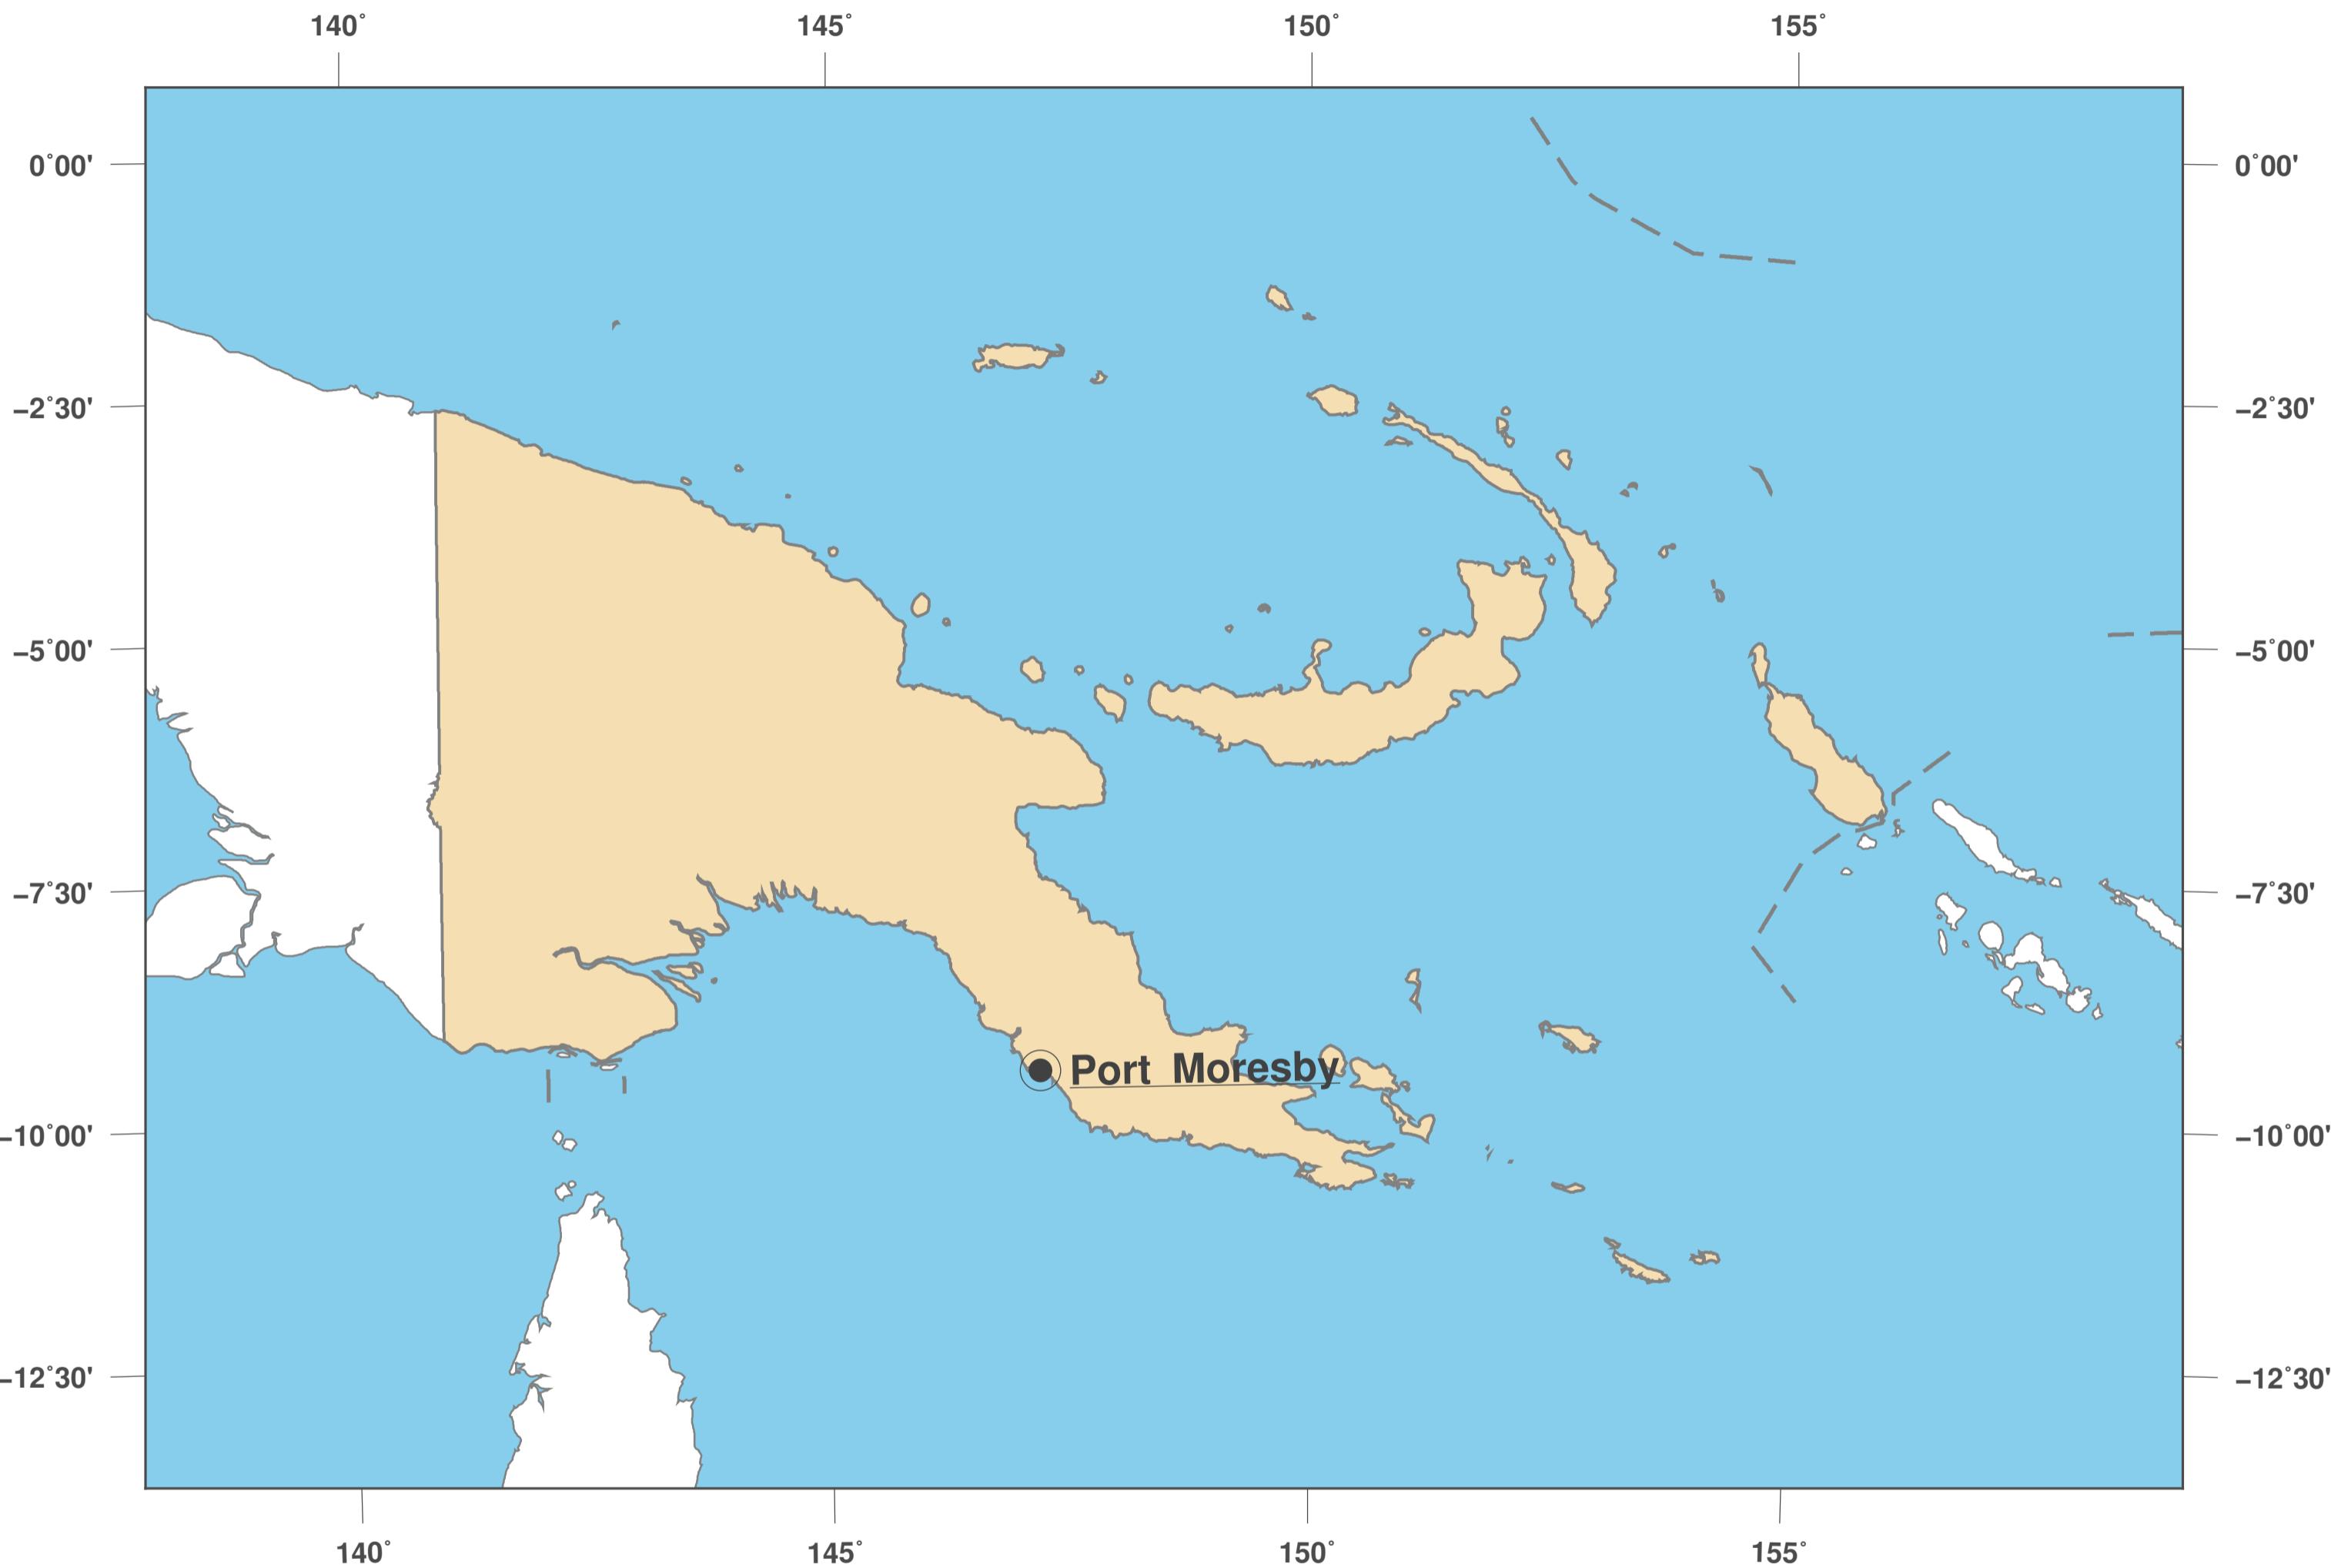

Papouasie–Nouvelle–Guinée: carte des contours II

**GINKGO
MAPS**

Licence des cartes:

Cette carte est sous licence CC-BY-3.0 (<http://creativecommons.org/licenses/by/3.0/deed.fr>). Veuillez citer le projet GinkgoMaps comme source et créer un lien vers lui (<http://www.ginkgomaps.com>).

Paramètres et données utilisées:

Projection des Cartes: Lambert (équivalente); Centrée: lat -6.49° lon 148.4°; Données visualisées: Données vectorielles: frontières politiques des pays depuis Natural Earth (<http://www.naturalearthdata.com>)