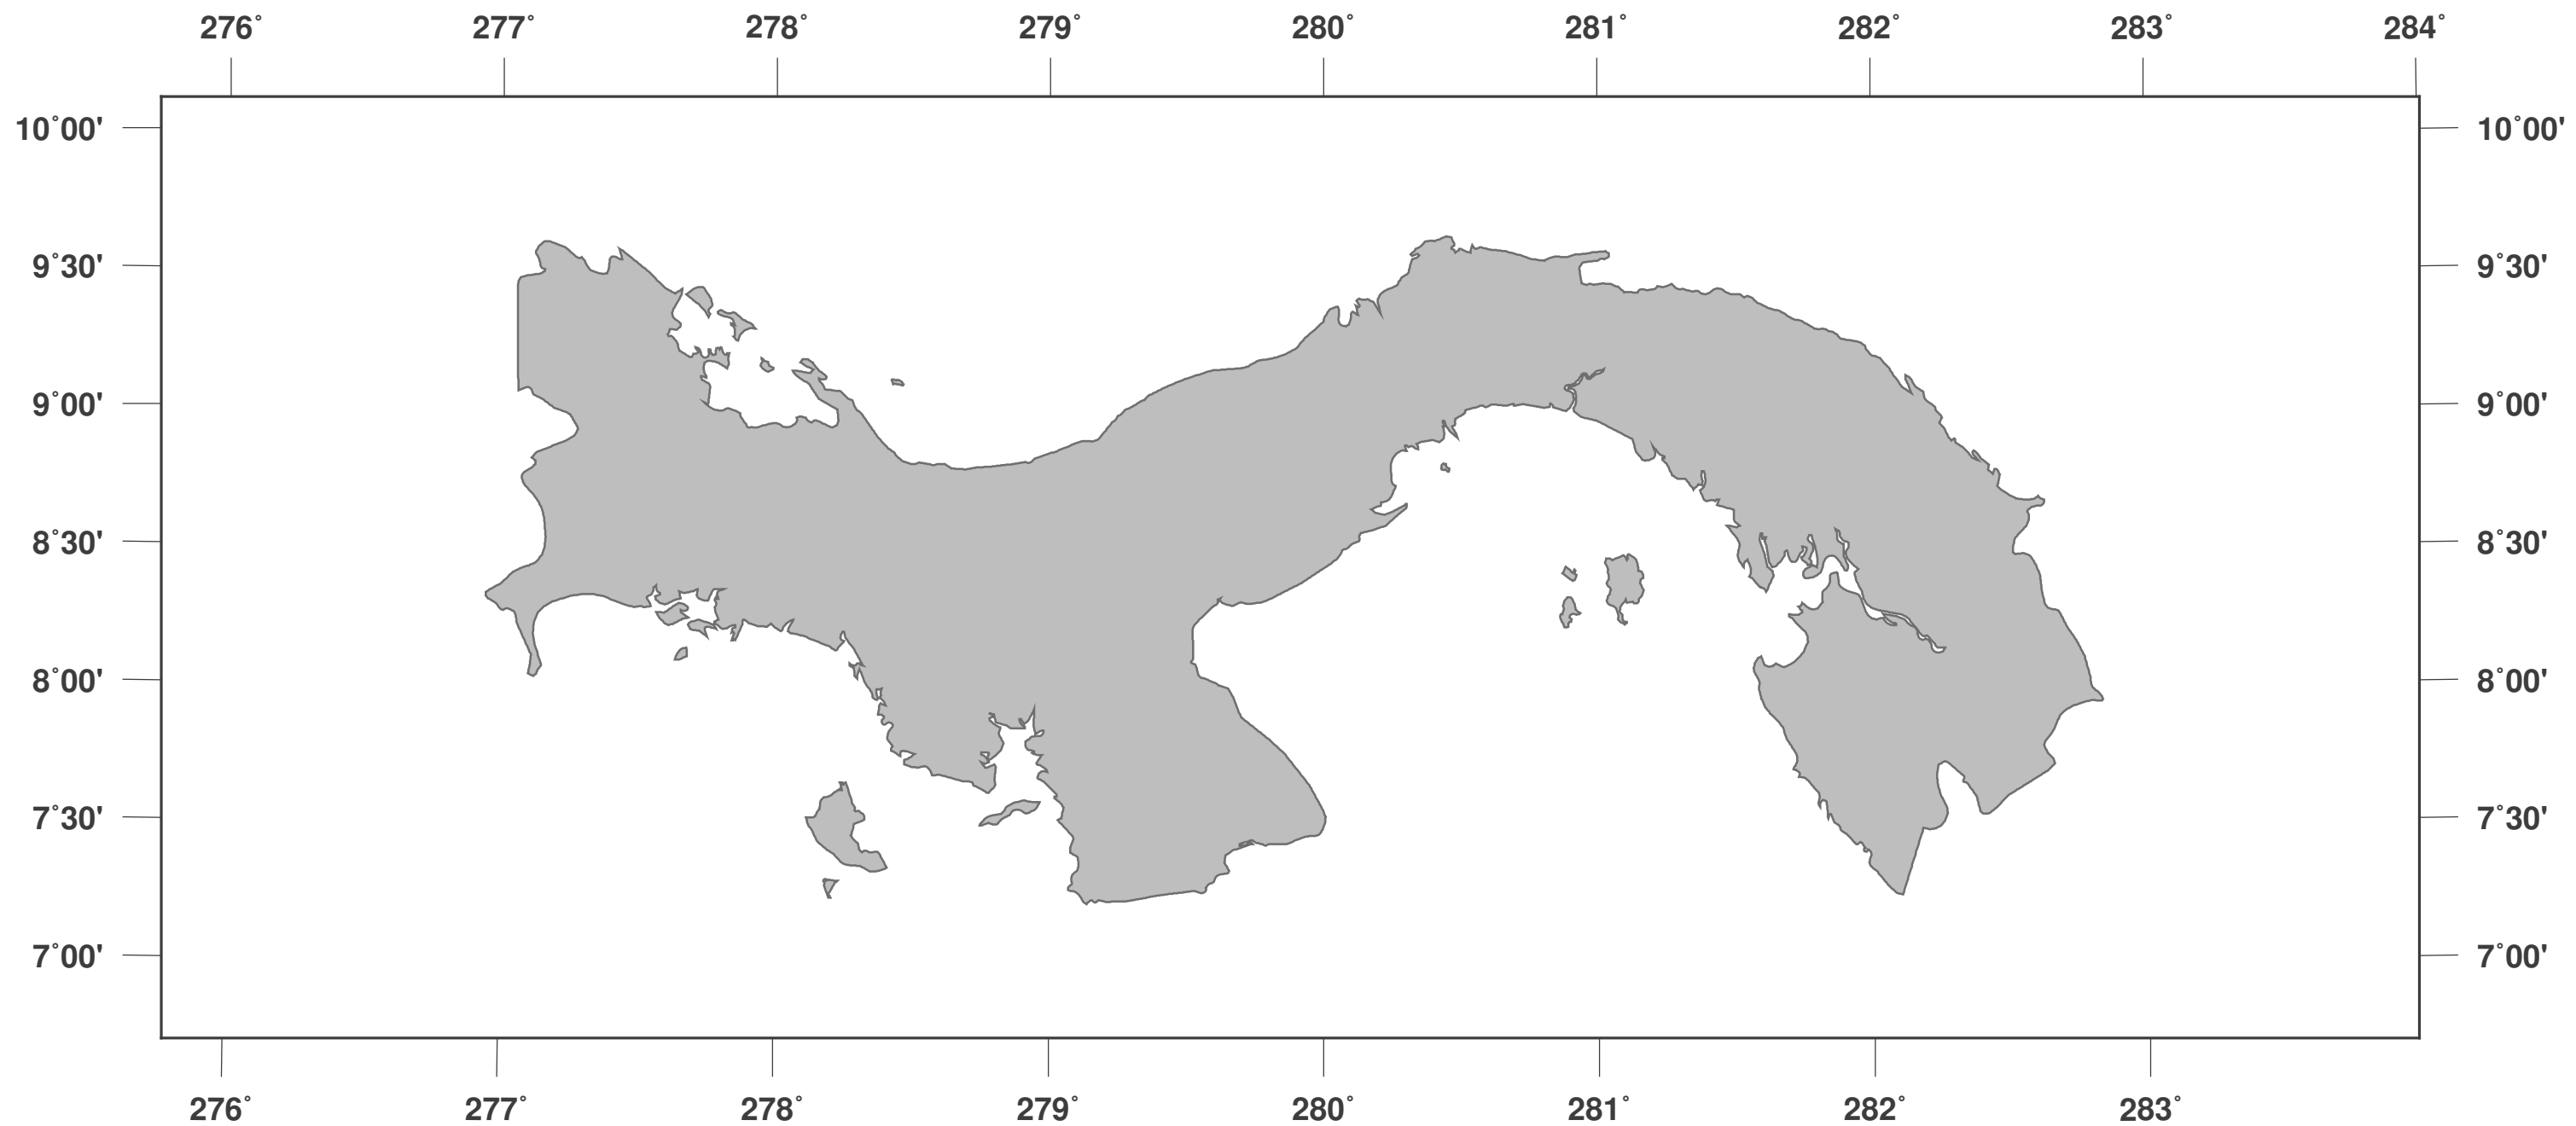

# Panama: carte des contours

**GINKGO  
MAPS**

**Licence des cartes:**

Cette carte est sous licence CC-BY-3.0 (<http://creativecommons.org/licenses/by/3.0/deed.fr>). Veuillez citer le projet GinkgoMaps comme source et créer un lien vers lui (<http://www.ginkgomaps.com>).

**Paramètres et données utilisés:**

Projection des Cartes: Lambert (équivalente); Centrée: lat 8.42° lon -80.11°; Données visualisées: Natural Earth de <http://www.naturalearthdata.com>