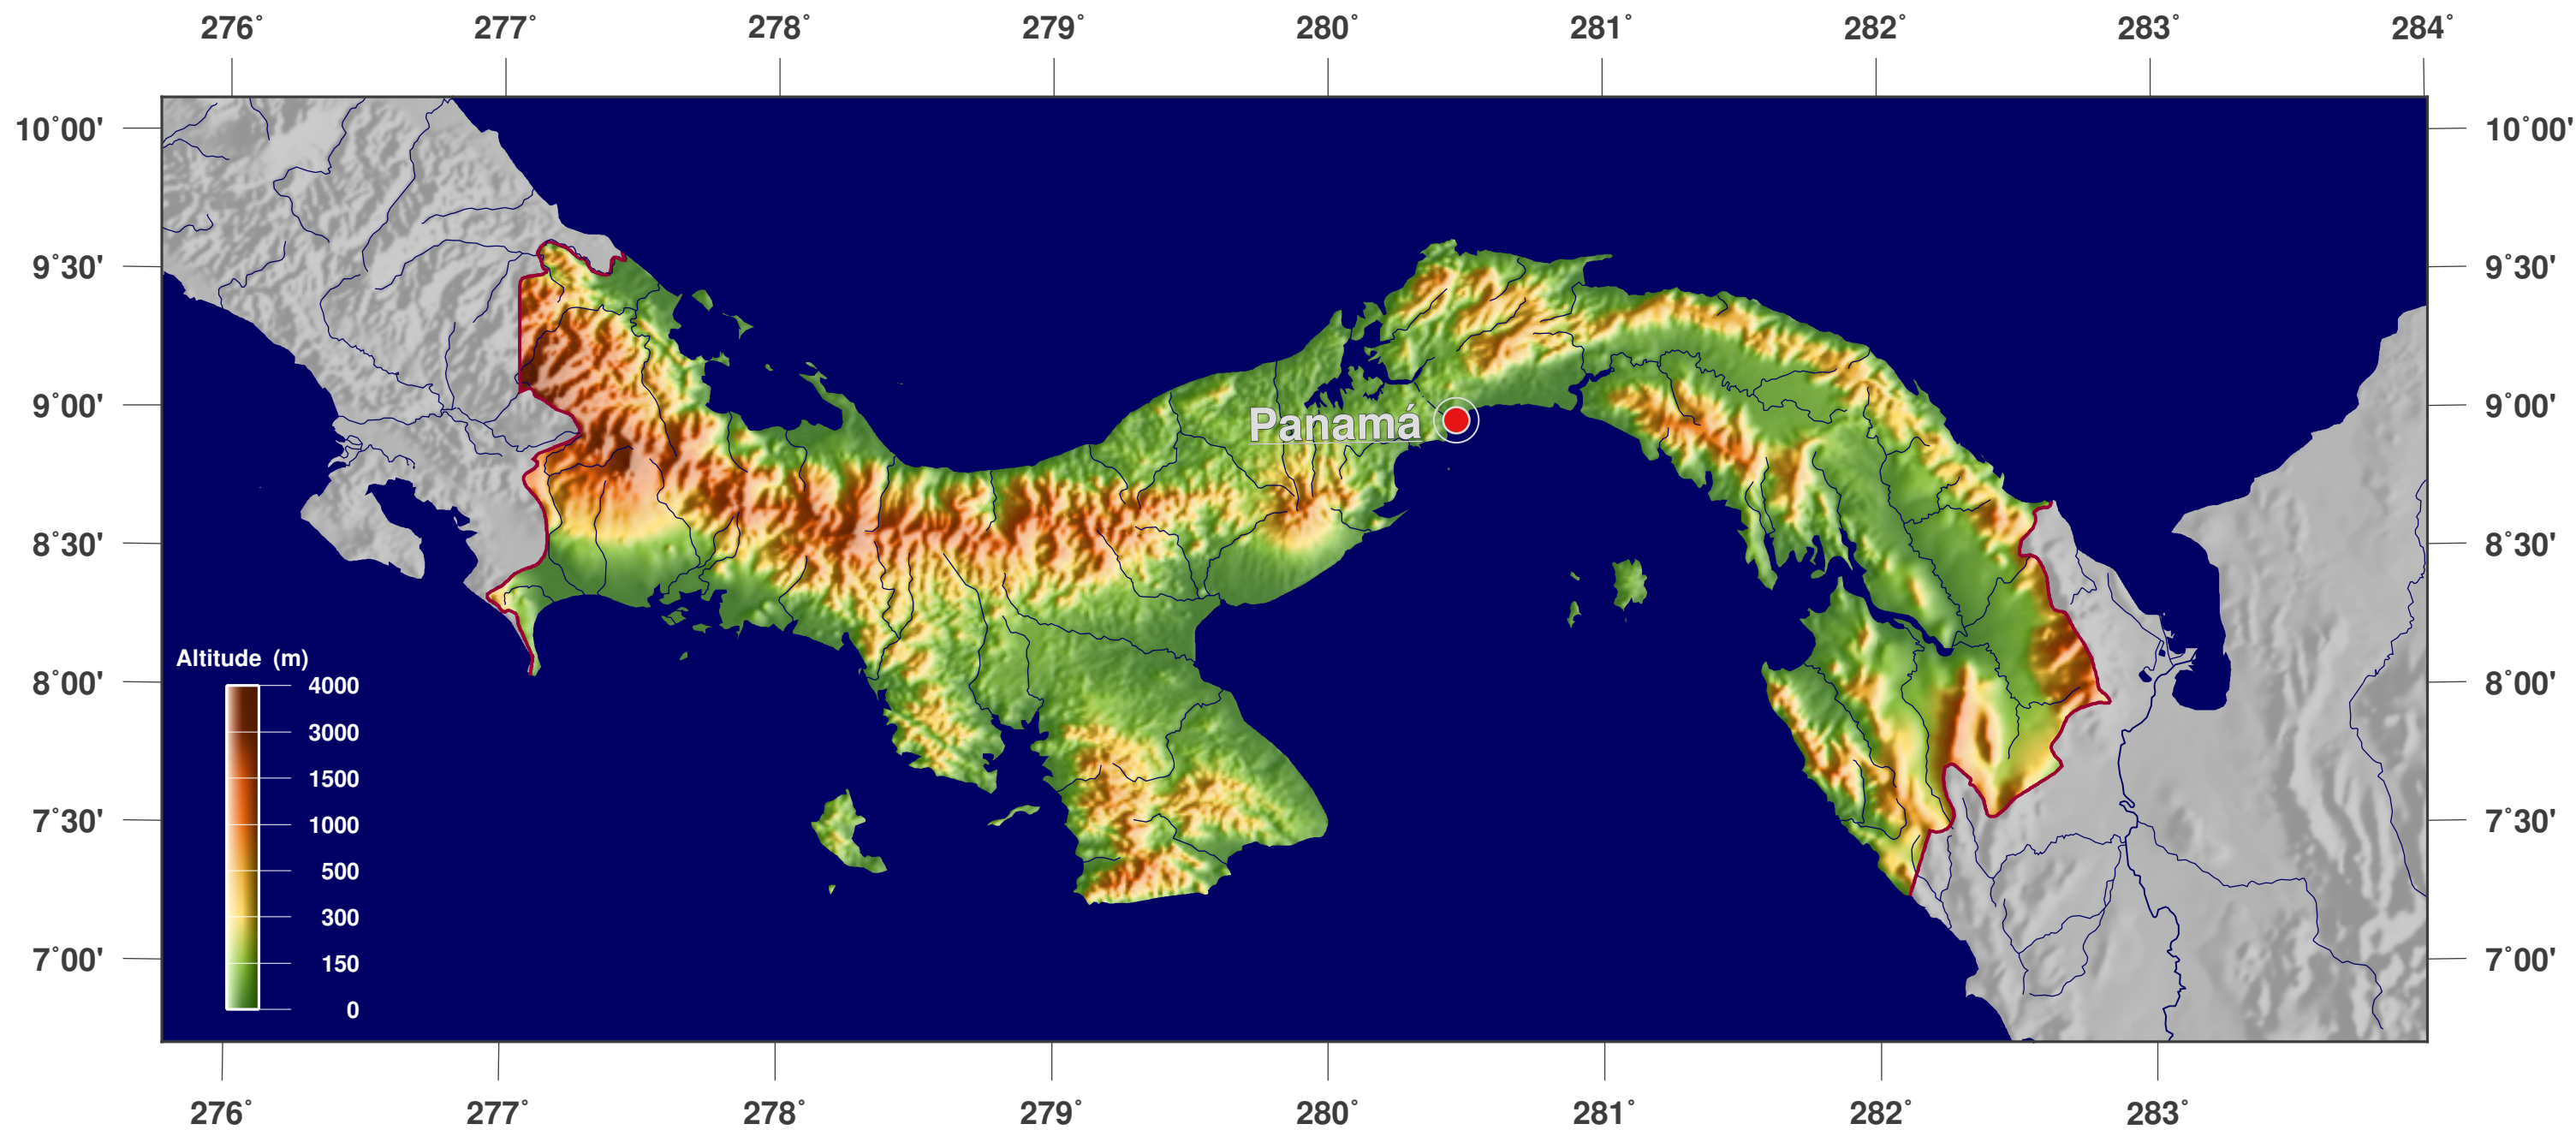

Panama: Topographie et relief en dégradé

**GINKGO
MAPS**

Licence des cartes:

Cette carte est sous licence CC-BY-3.0 (<http://creativecommons.org/licenses/by/3.0/deed.fr>). Veuillez citer le projet GinkgoMaps comme source et créer un lien vers lui (<http://www.ginkgomaps.com>).

Paramètres et données utilisées:

Projection des Cartes: Lambert (équivalente); Centrée: lat 8.42° lon -80.11°; données vectorielles: Natural Earth (www.naturalearthdata.com) et GSHHG (www.soest.hawaii.edu/pwessel/gshhg); données matricielles: Geoware (www.geoware-online.com).