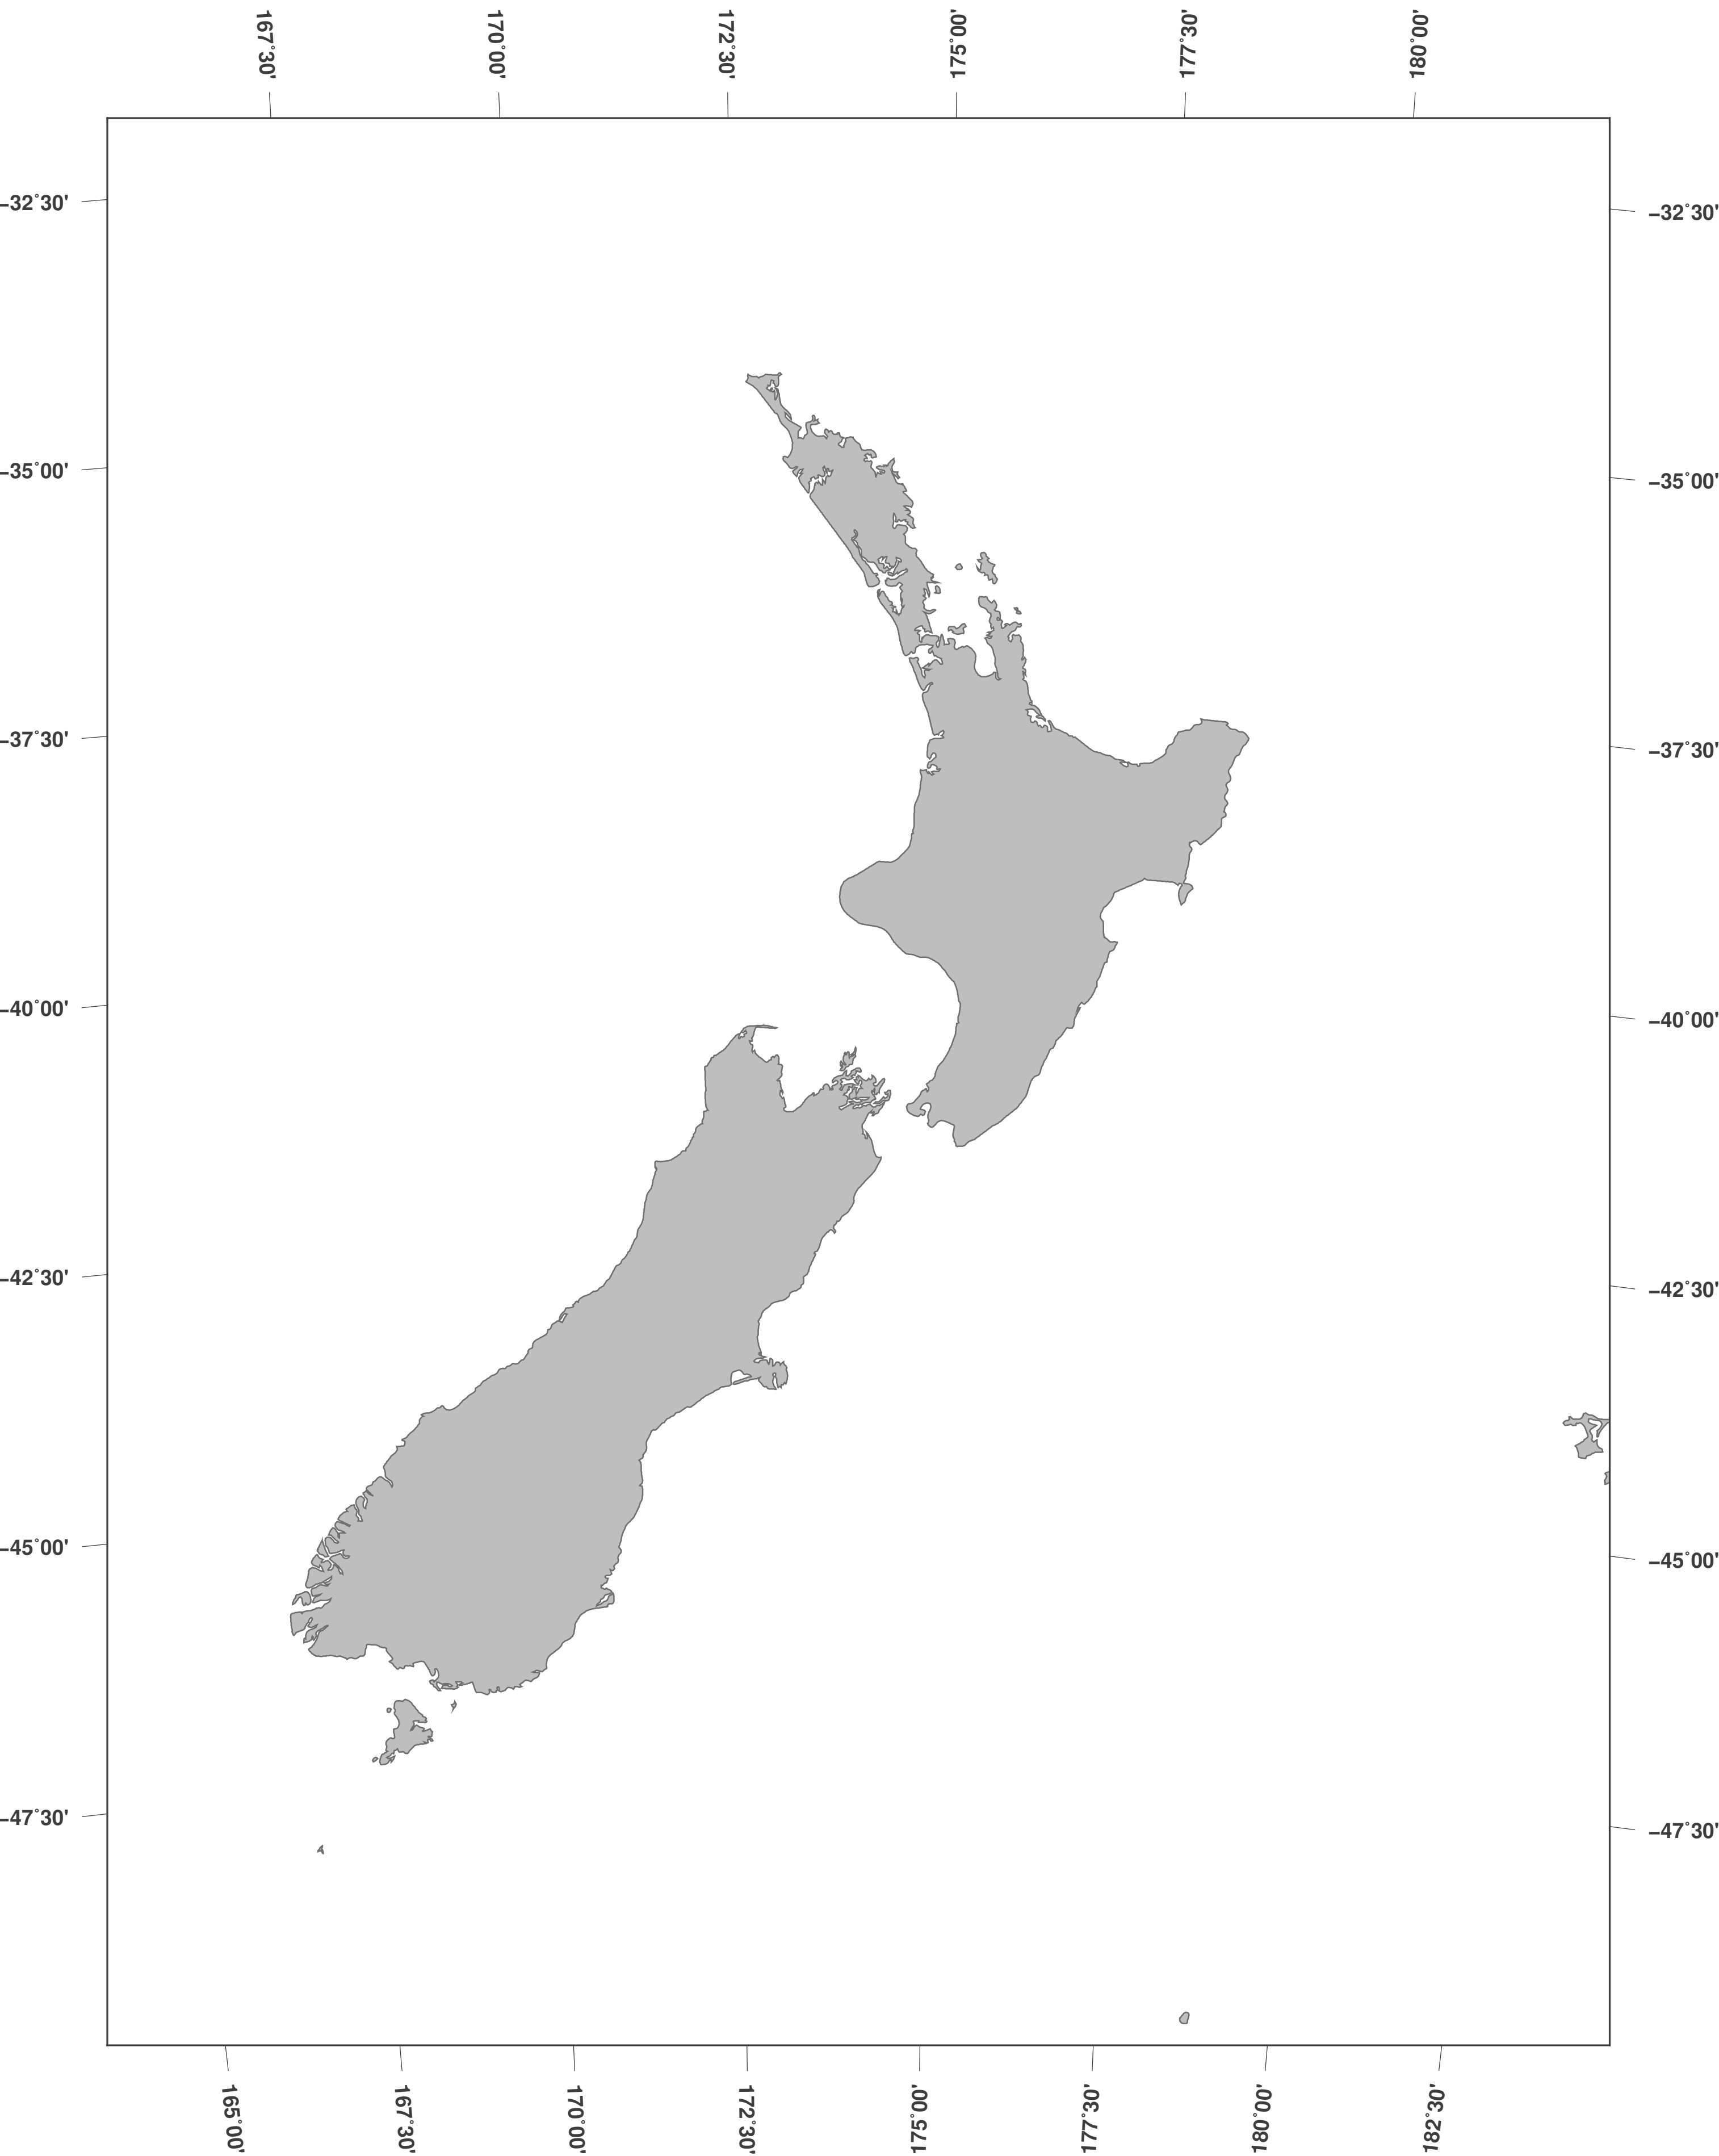

Nouvelle-Zélande: carte des contours

**GINKGO
MAPS**

Licence des cartes:

Cette carte est sous licence CC-BY-3.0 (<http://creativecommons.org/licenses/by/3.0/deed.fr>). Veuillez citer le projet GinkgoMaps comme source et créer un lien vers lui (<http://www.ginkgomaps.com>).

Paramètres et données utilisés:

Projection des Cartes: Lambert (équivalente); Centrée: lat -40.84° lon 173.36°; Données visualisées: Natural Earth de <http://www.naturalearthdata.com>