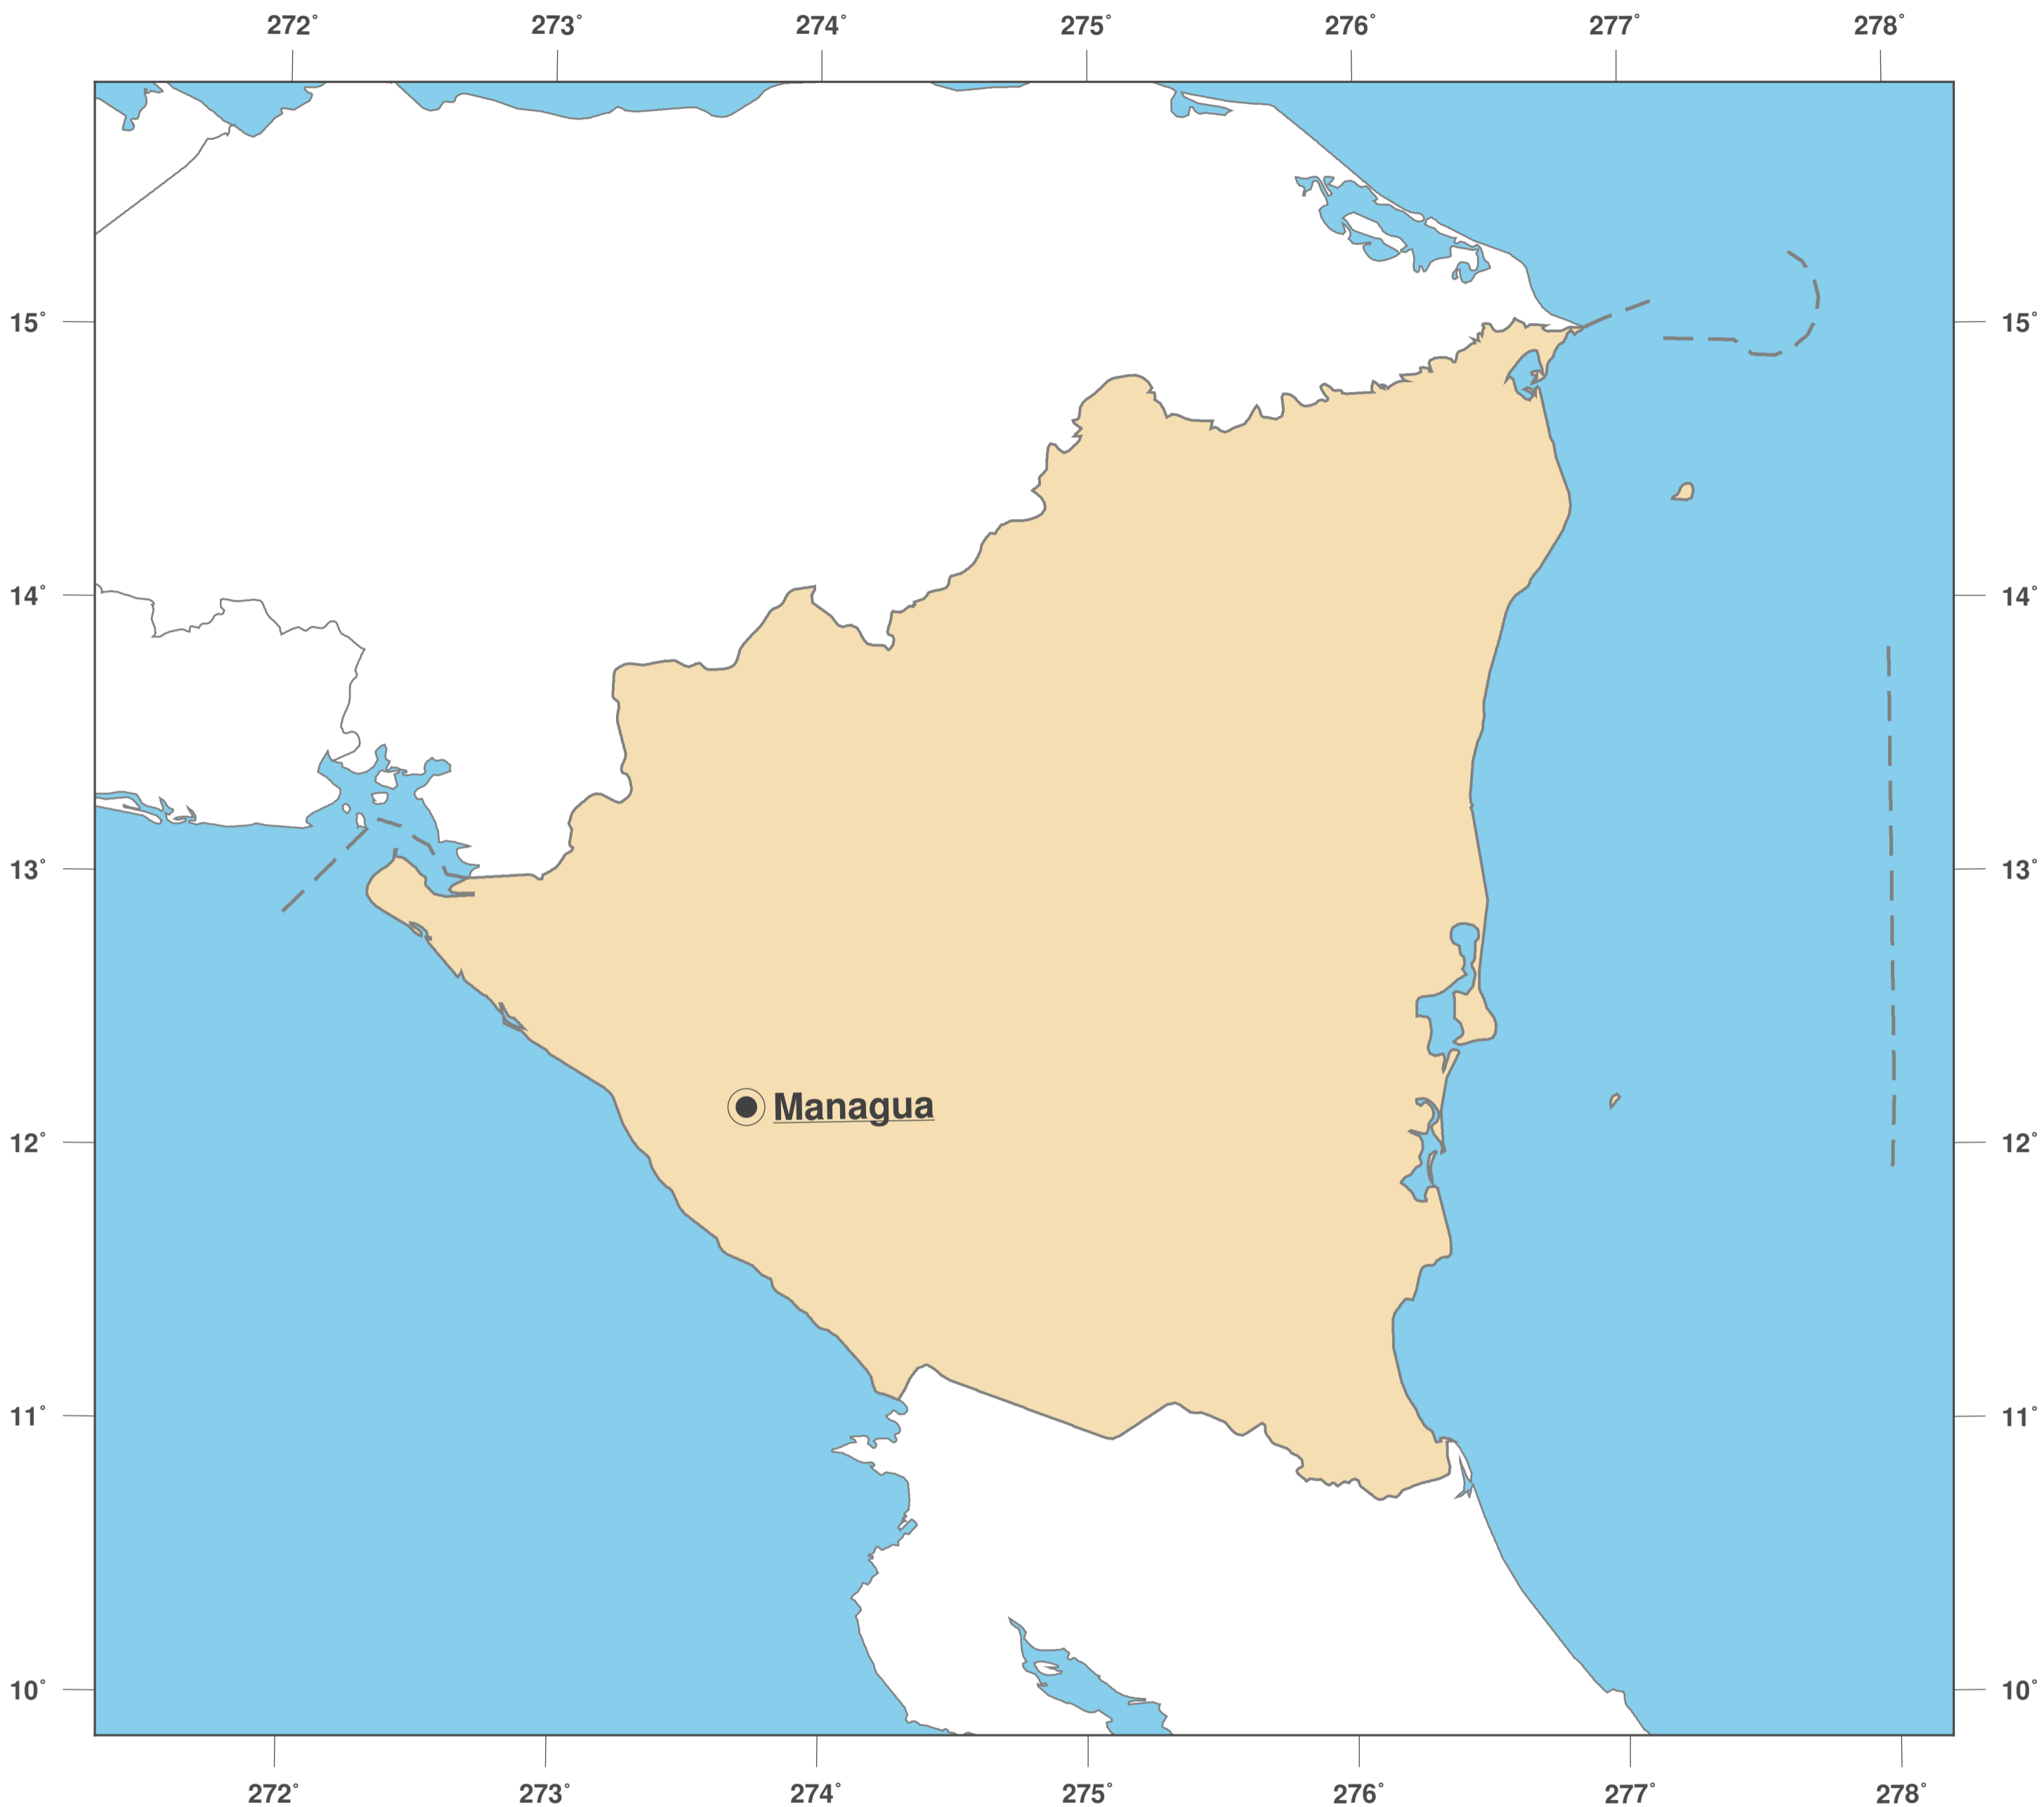

Nicaragua: carte des contours II

**GINKGO
MAPS**

Licence des cartes:

Cette carte est sous licence CC-BY-3.0 (<http://creativecommons.org/licenses/by/3.0/deed.fr>). Veuillez citer le projet GinkgoMaps comme source et créer un lien vers lui (<http://www.ginkgomaps.com>).

Paramètres et données utilisées:

Projection des Cartes: Lambert (équivalente); Centrée: lat 12.87° lon -85.21°; Données visualisées: Données vectorielles: frontières politiques des pays depuis Natural Earth (<http://www.naturalearthdata.com>)