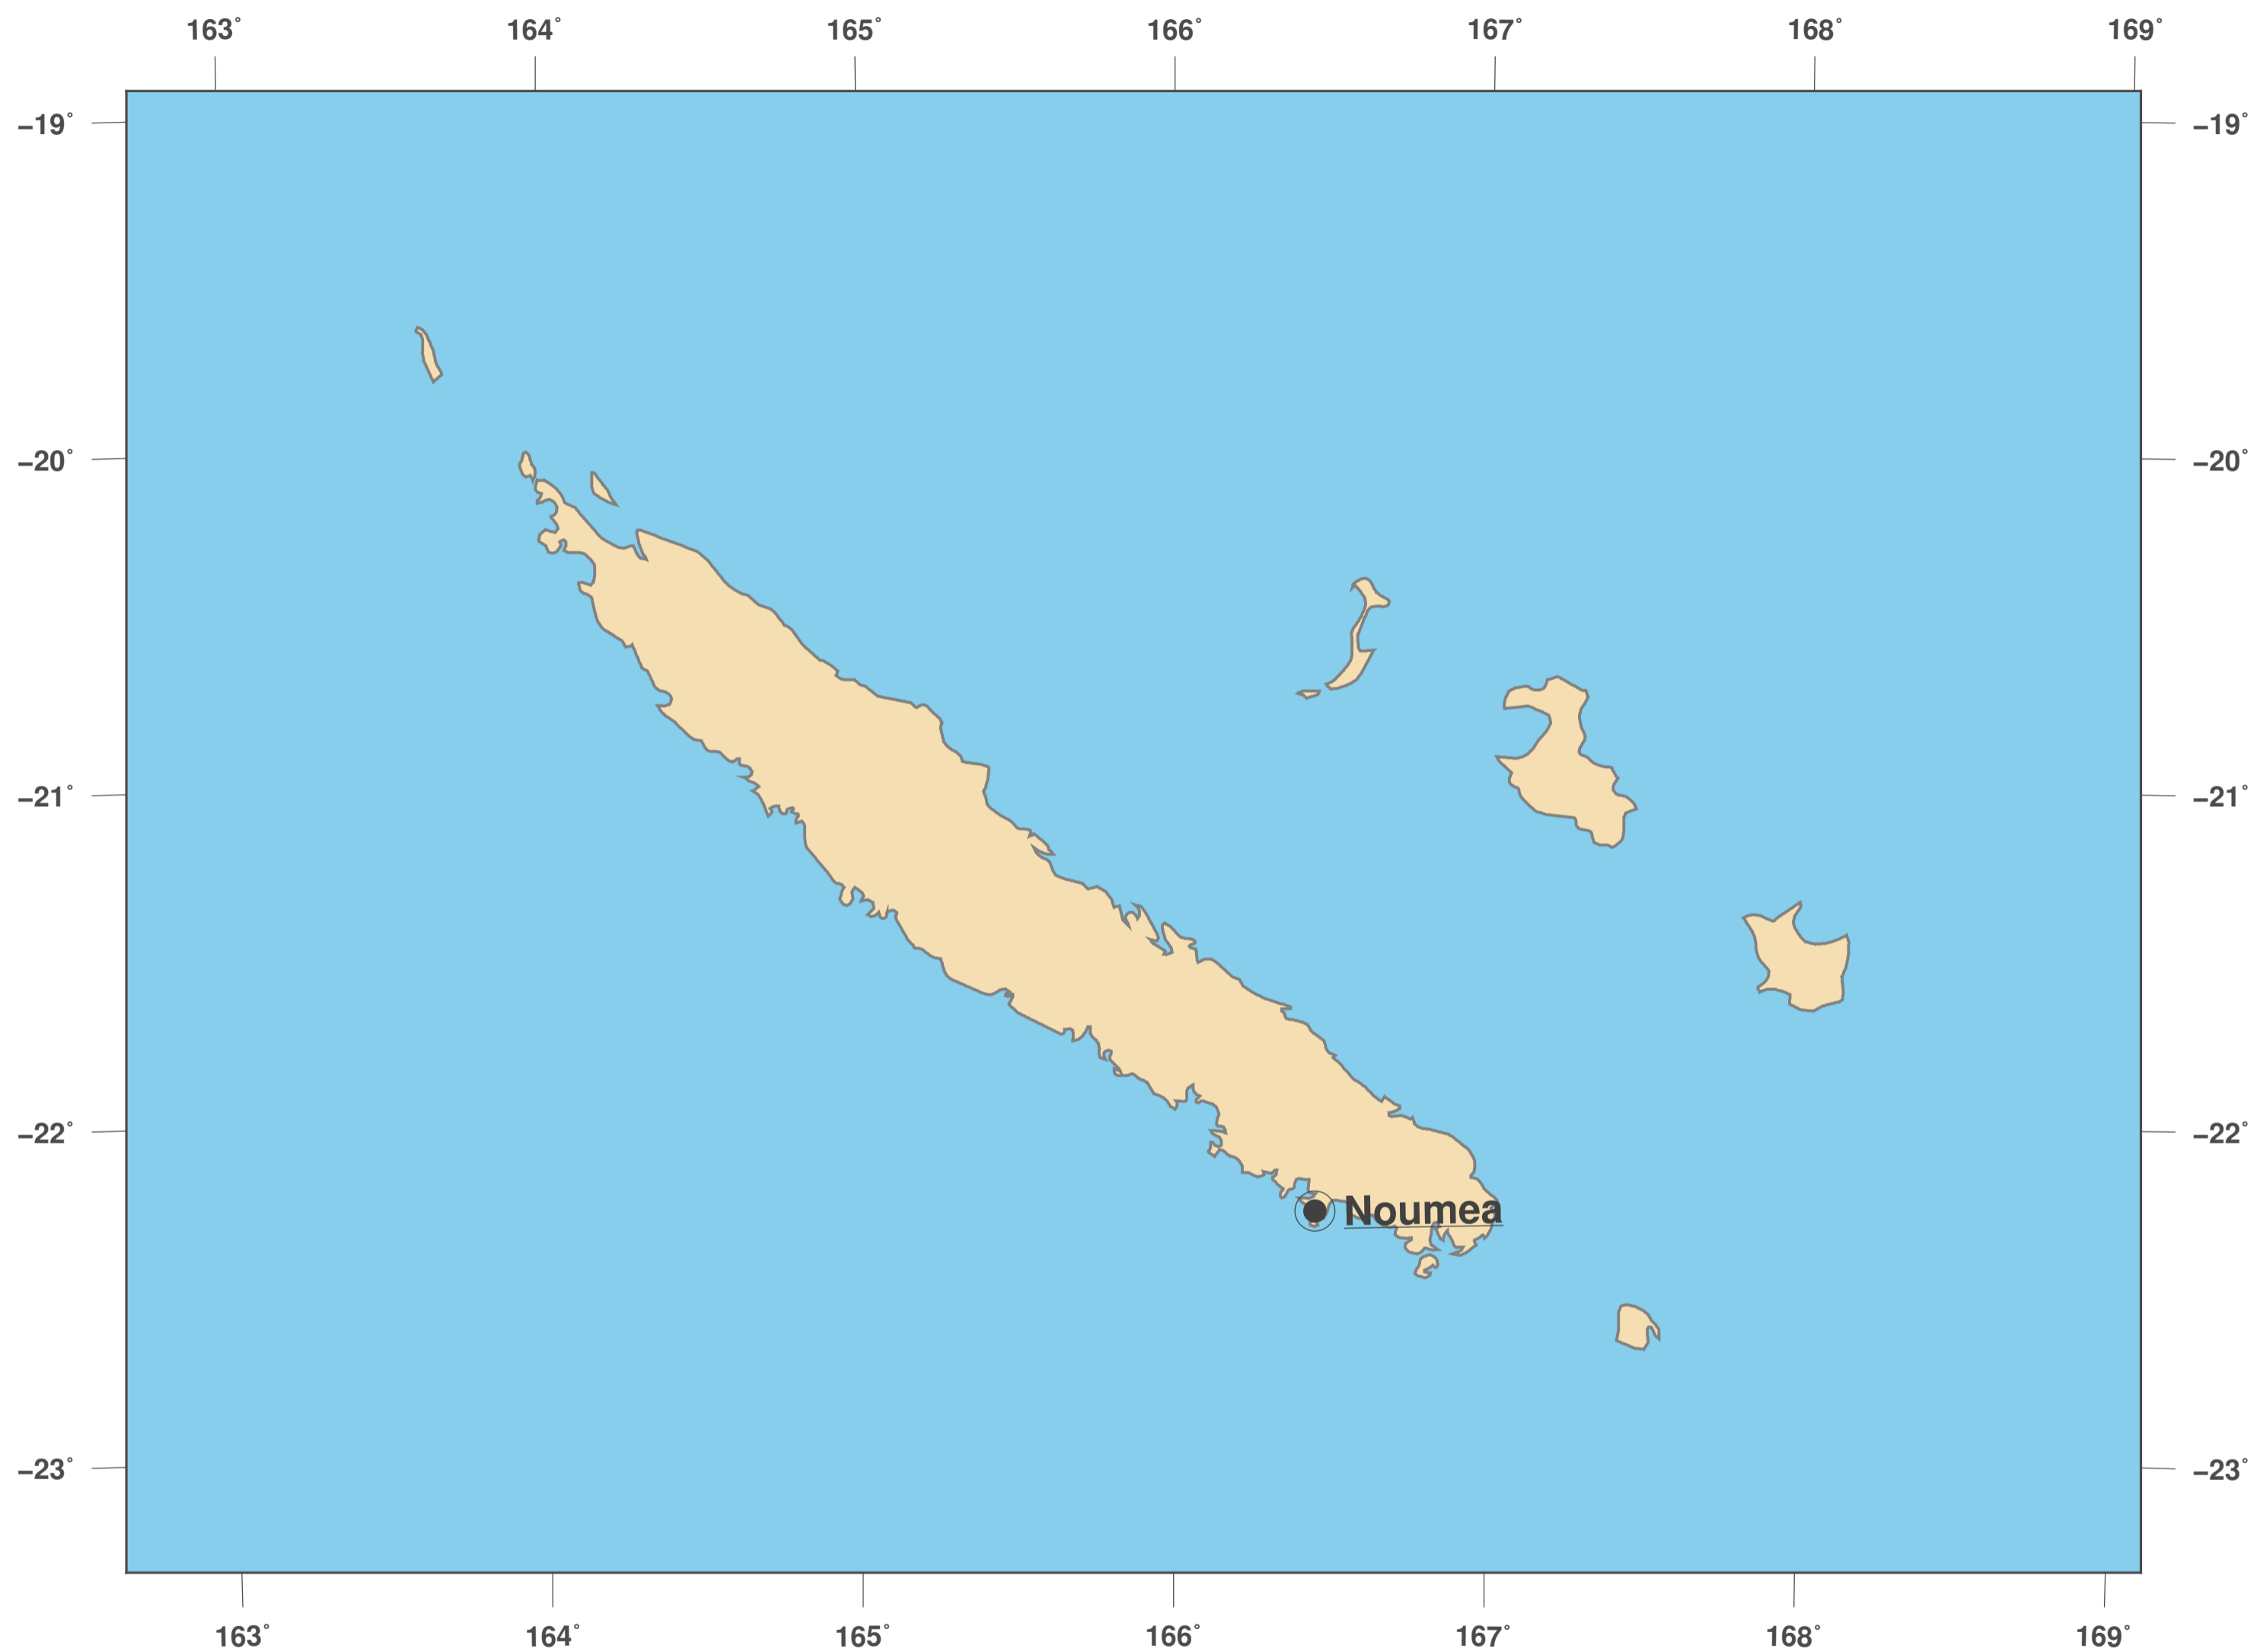

# Nouvelle-Calédonie: carte des contours II

**GINKGO  
MAPS**

**Licence des cartes:**

Cette carte est sous licence CC-BY-3.0 (<http://creativecommons.org/licenses/by/3.0/deed.fr>). Veuillez citer le projet GinkgoMaps comme source et créer un lien vers lui (<http://www.ginkgomaps.com>).

**Paramètres et données utilisés:**

Projection des Cartes: Lambert (équivalente); Centrée: lat -21.12° lon 165.85°; Données visualisées: Données vectorielles: frontières politiques des pays depuis Natural Earth (<http://www.naturalearthdata.com>)