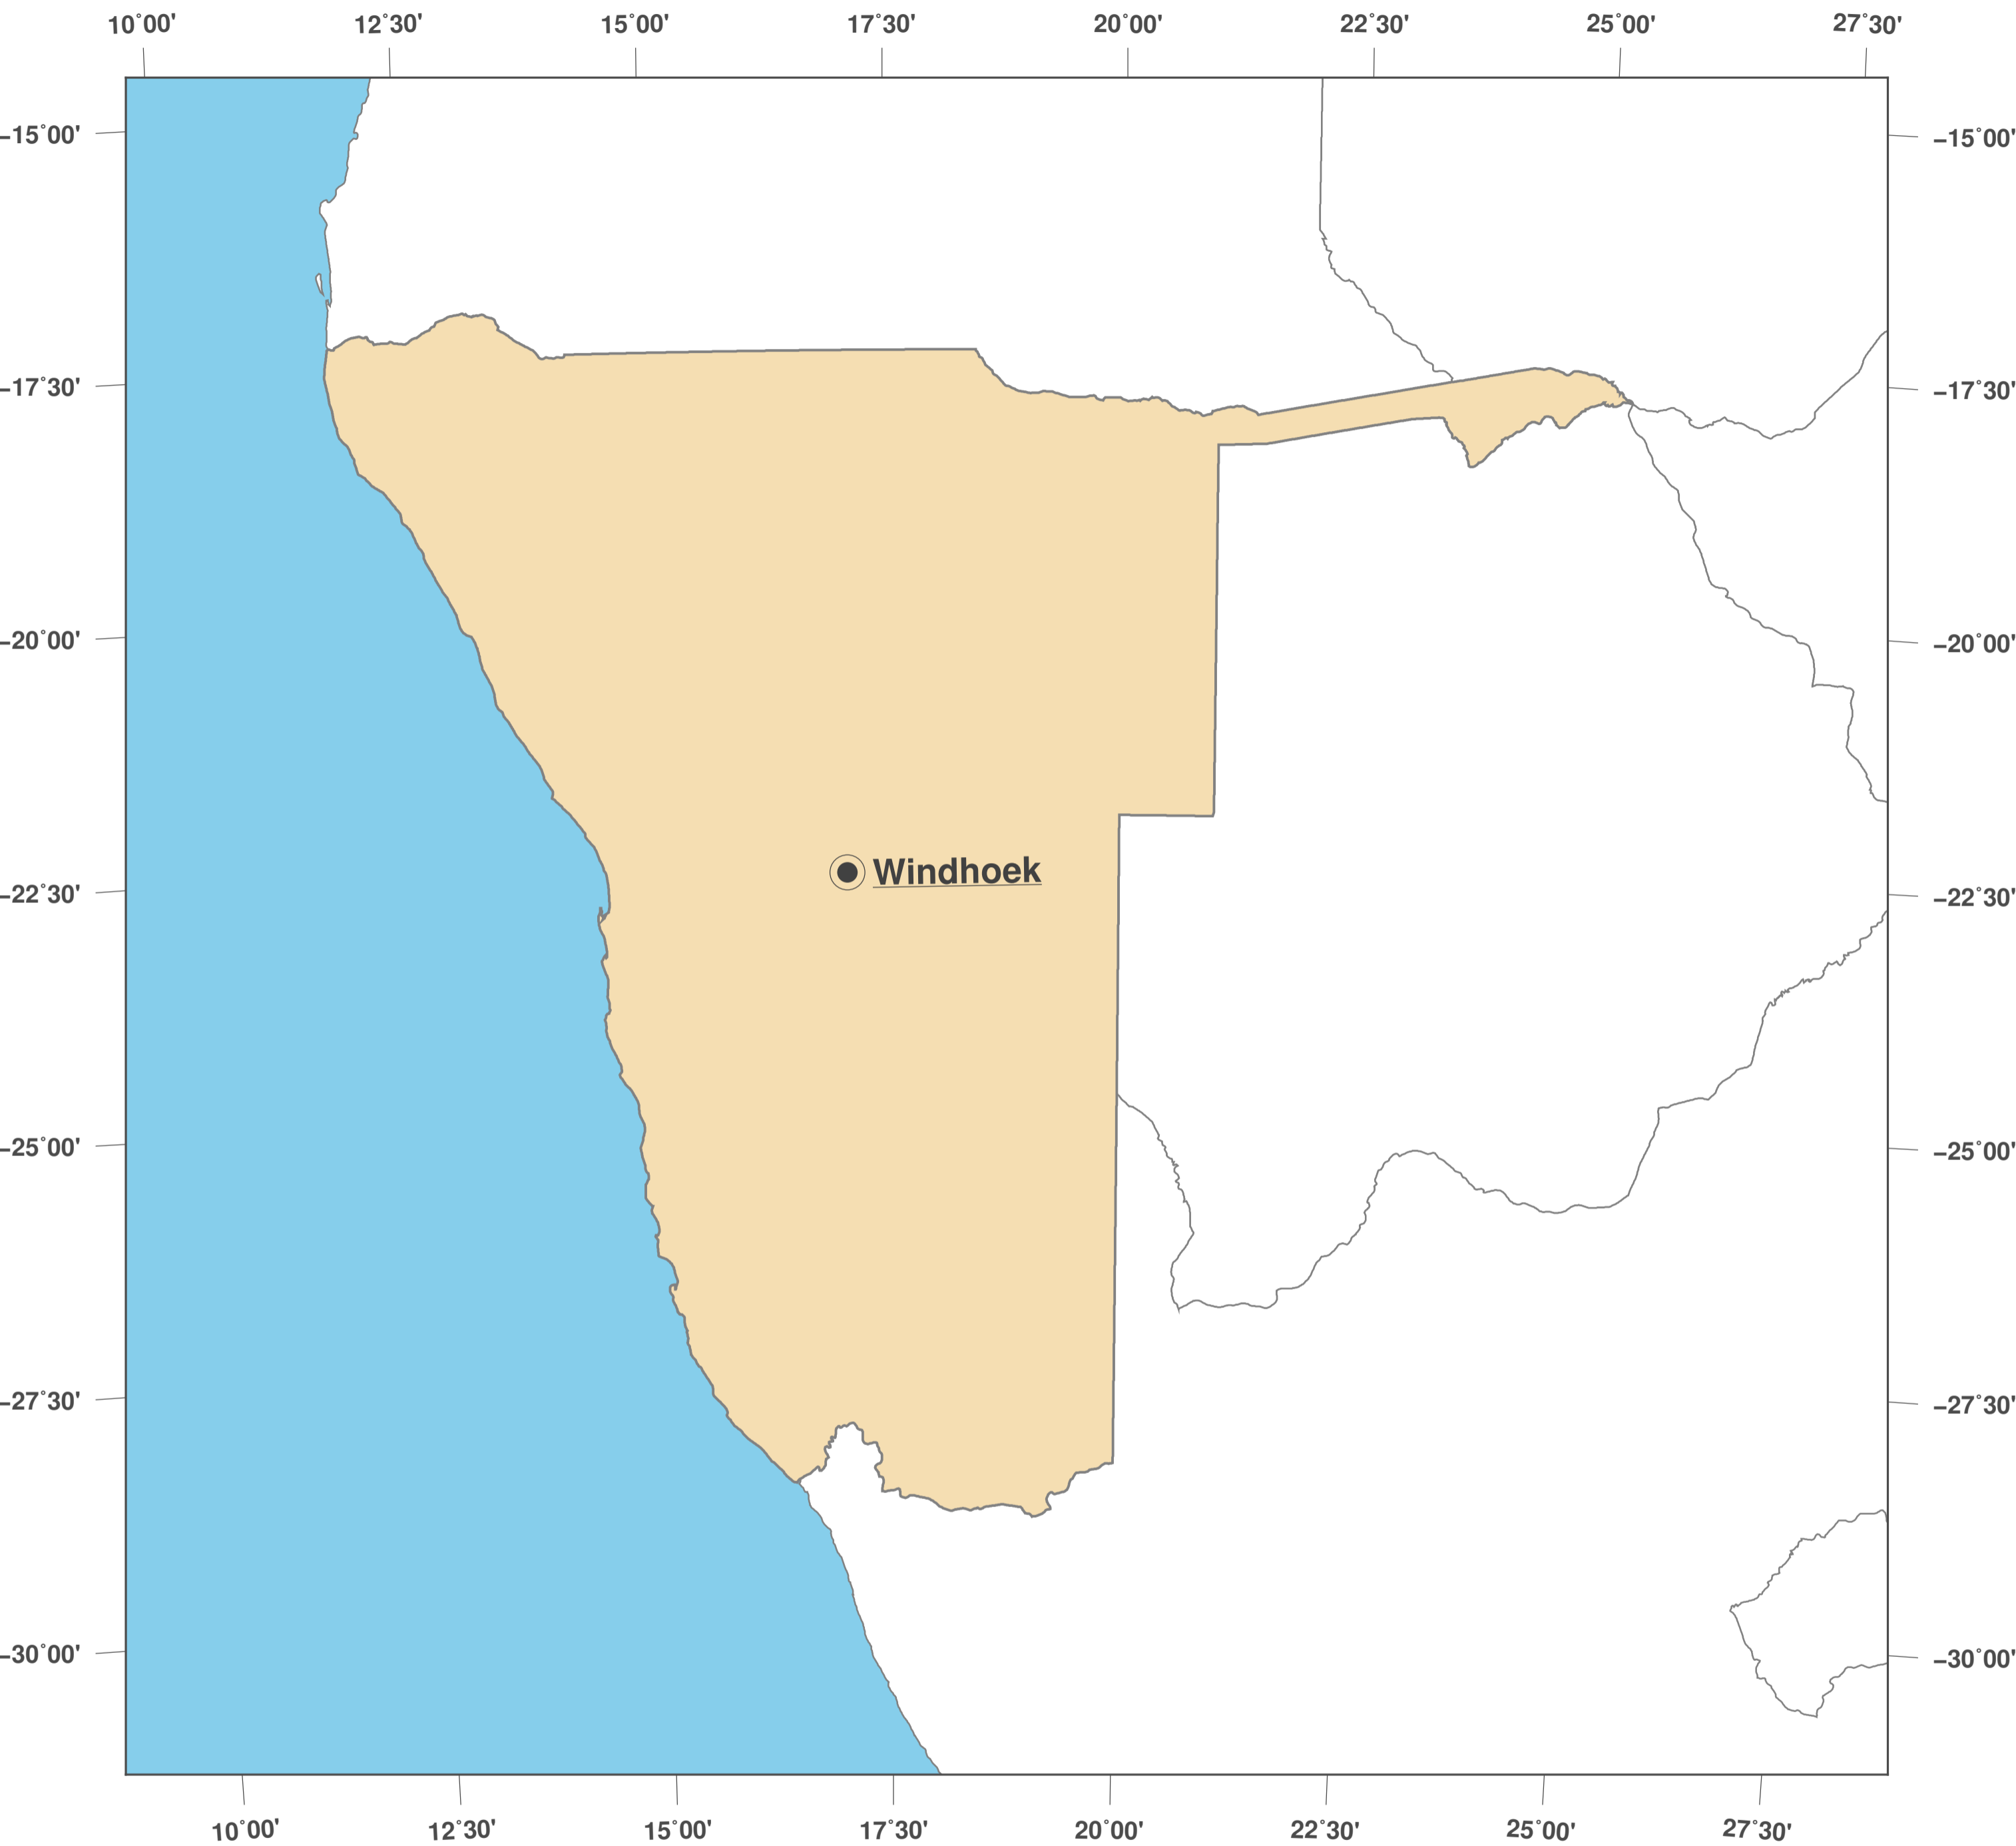

Namibie: carte des contours II

**GINKGO
MAPS**

Licence des cartes:

Cette carte est sous licence CC-BY-3.0 (<http://creativecommons.org/licenses/by/3.0/deed.fr>). Veuillez citer le projet GinkgoMaps comme source et créer un lien vers lui (<http://www.ginkgomaps.com>).

Paramètres et données utilisées:

Projection des Cartes: Lambert (équivalente); Centrée: lat -22.97° lon 18.49°; Données visualisées: Données vectorielles: frontières politiques des pays depuis Natural Earth (<http://www.naturalearthdata.com>)