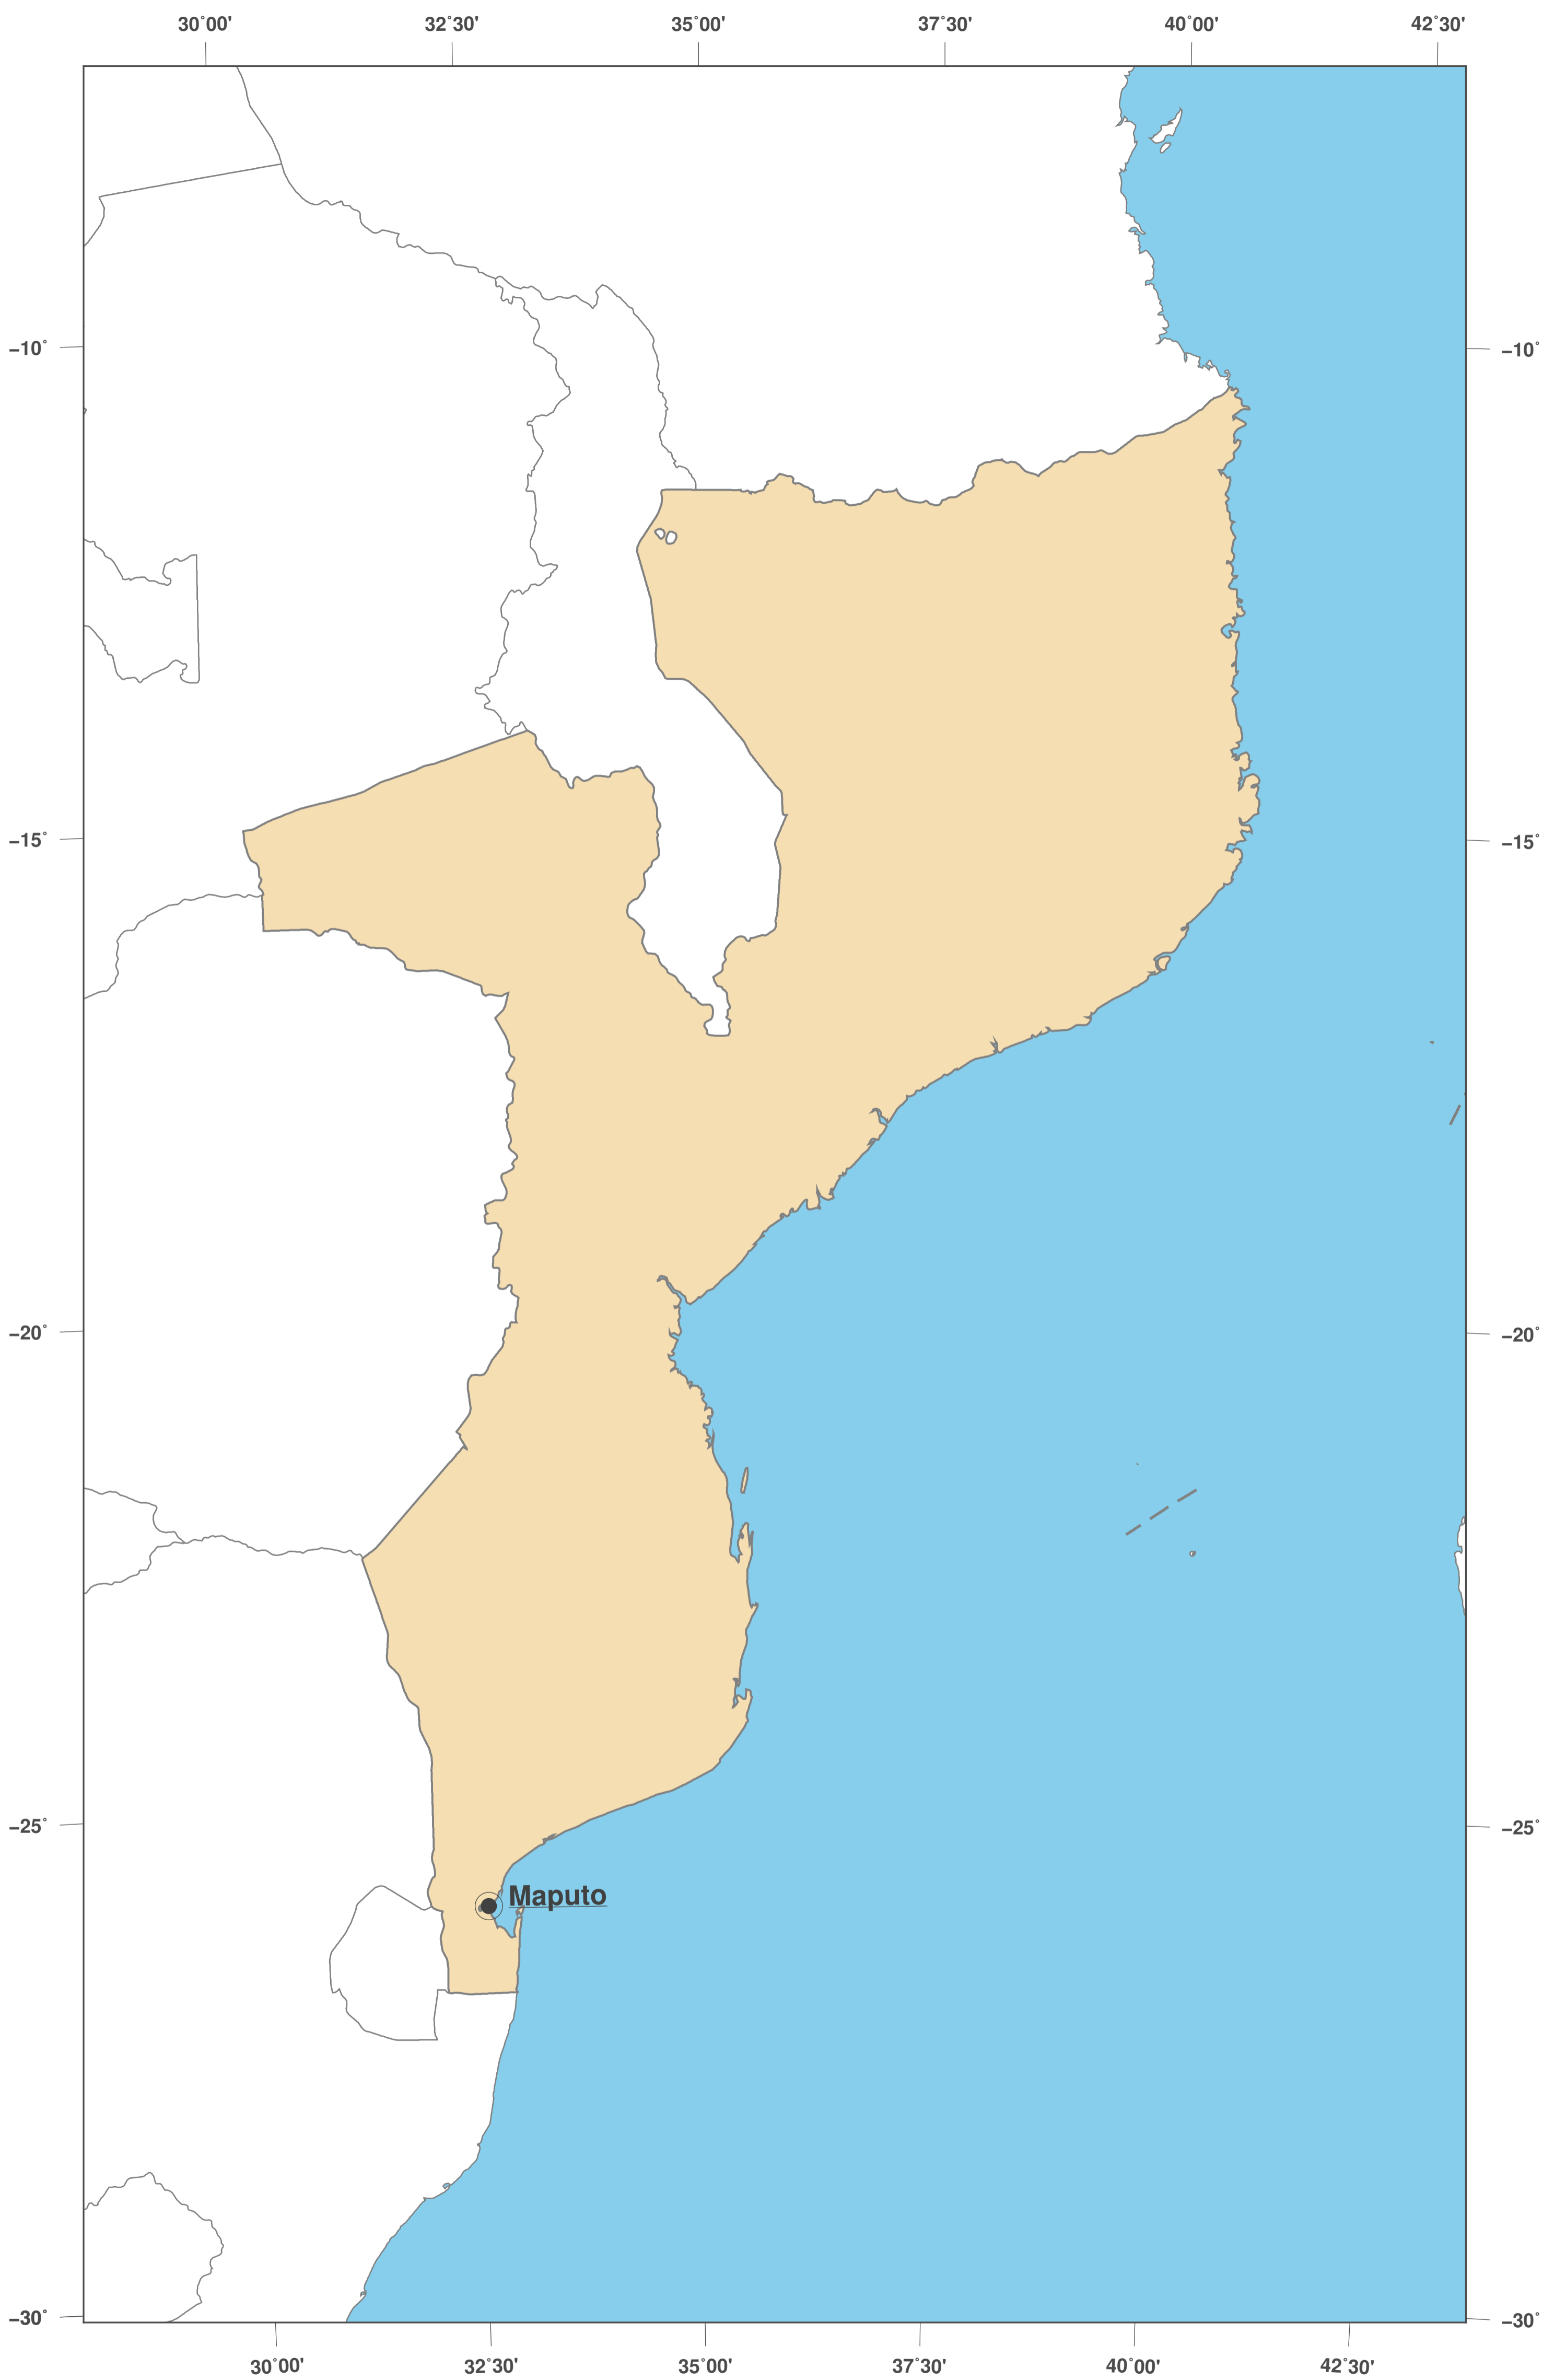

# Mozambique: carte des contours II

**GINKGO  
MAPS**

**Licence des cartes:**

Cette carte est sous licence CC-BY-3.0 (<http://creativecommons.org/licenses/by/3.0/deed.fr>). Veuillez citer le projet GinkgoMaps comme source et créer un lien vers lui (<http://www.ginkgomaps.com>).

**Paramètres et données utilisés:**

Projection des Cartes: Lambert (équivalente); Centrée: lat -18.67° lon 35.53°; Données visualisées: Données vectorielles: frontières politiques des pays depuis Natural Earth (<http://www.naturalearthdata.com>)