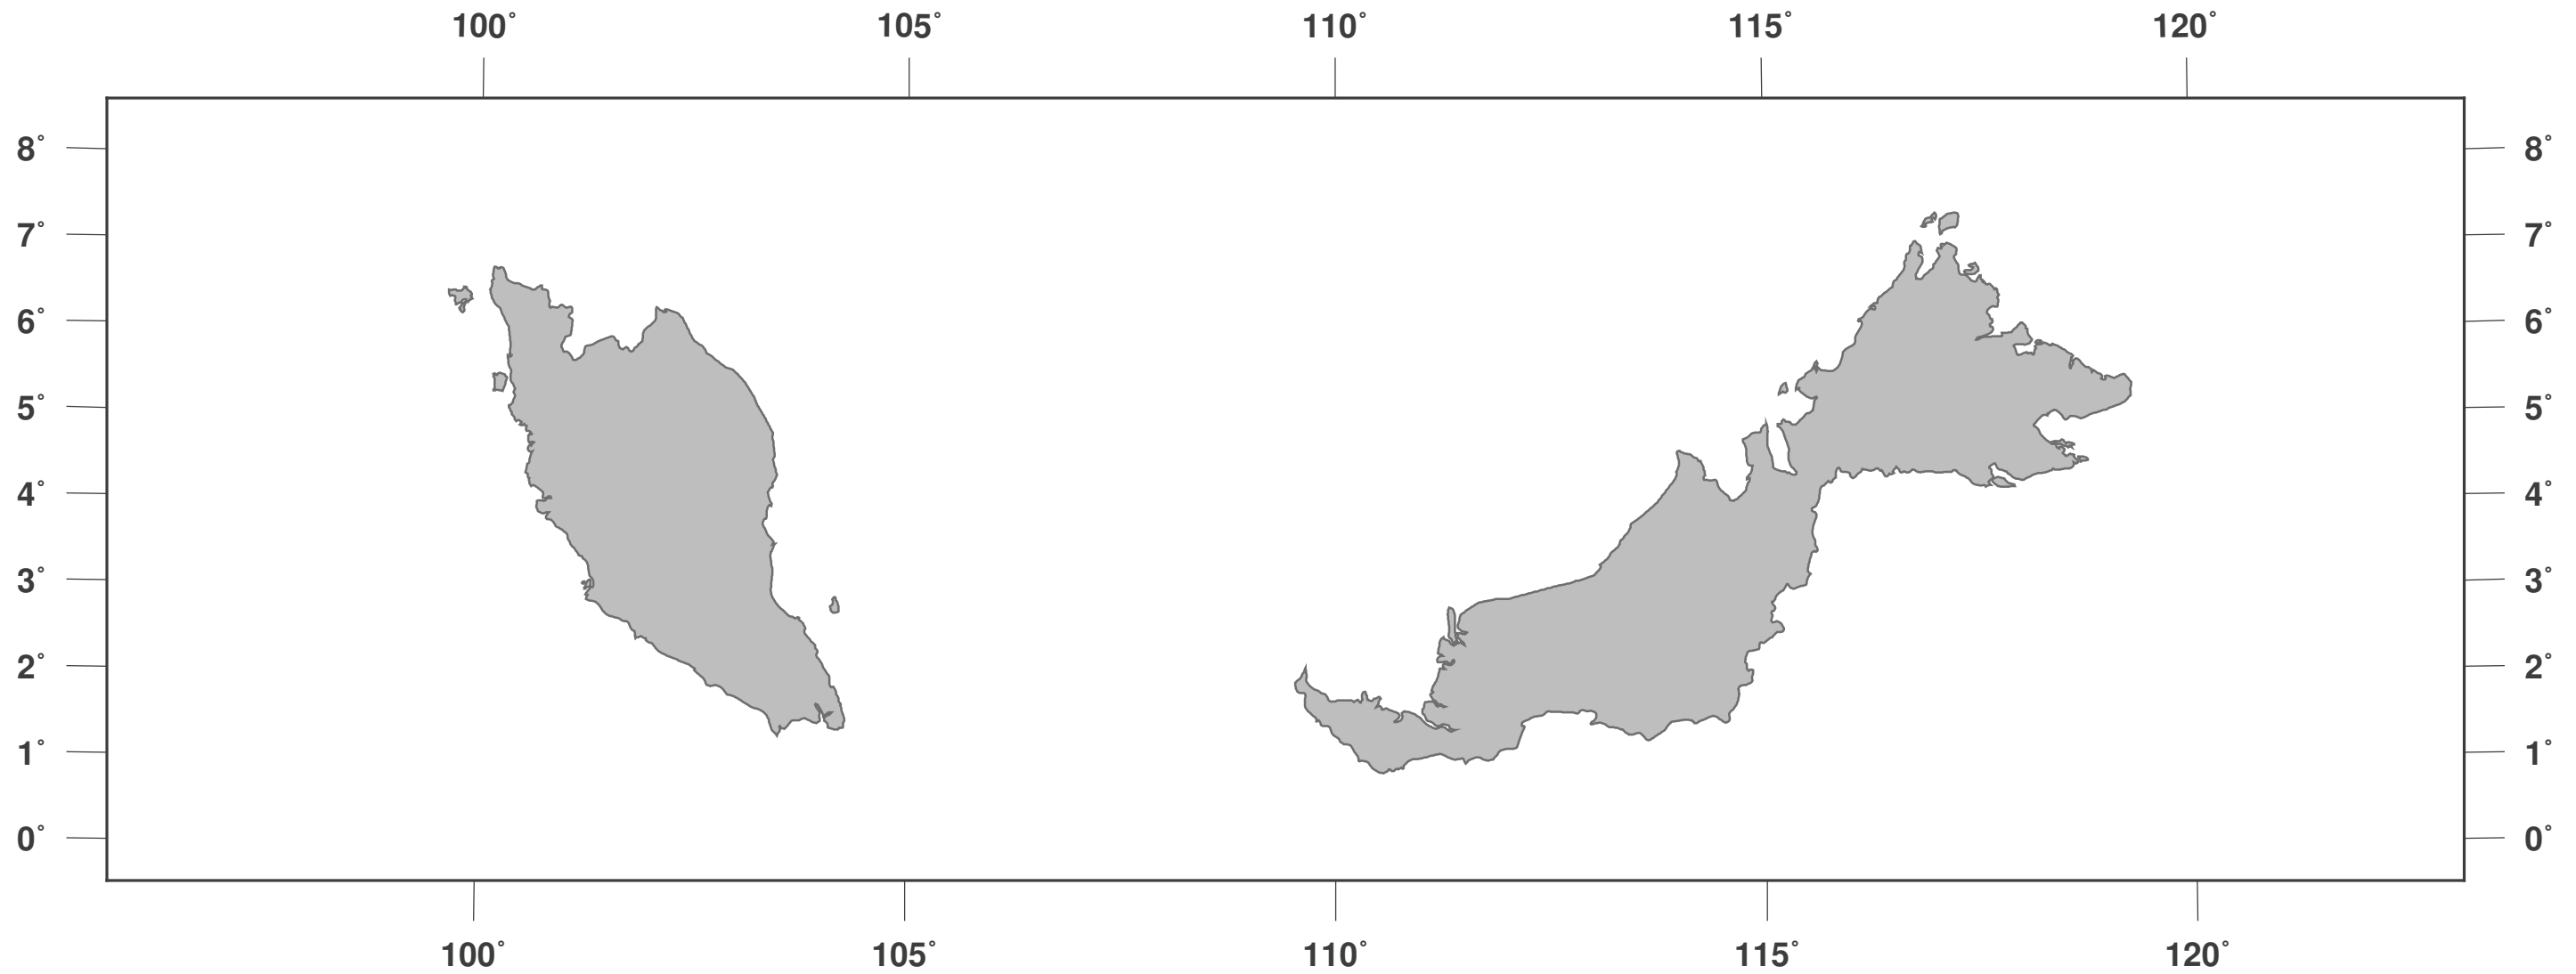

# Malaisie: carte des contours

**GINKGO  
MAPS**

## **Licence des cartes:**

Cette carte est sous licence CC-BY-3.0 (<http://creativecommons.org/licenses/by/3.0/deed.fr>). Veuillez citer le projet GinkgoMaps comme source et créer un lien vers lui (<http://www.ginkgomaps.com>).

## **Paramètres et données utilisées:**

Projection des Cartes: Lambert (équivalente); Centrée: lat 4.11° lon 109.46°; Données visualisées: Natural Earth de <http://www.naturalearthdata.com>