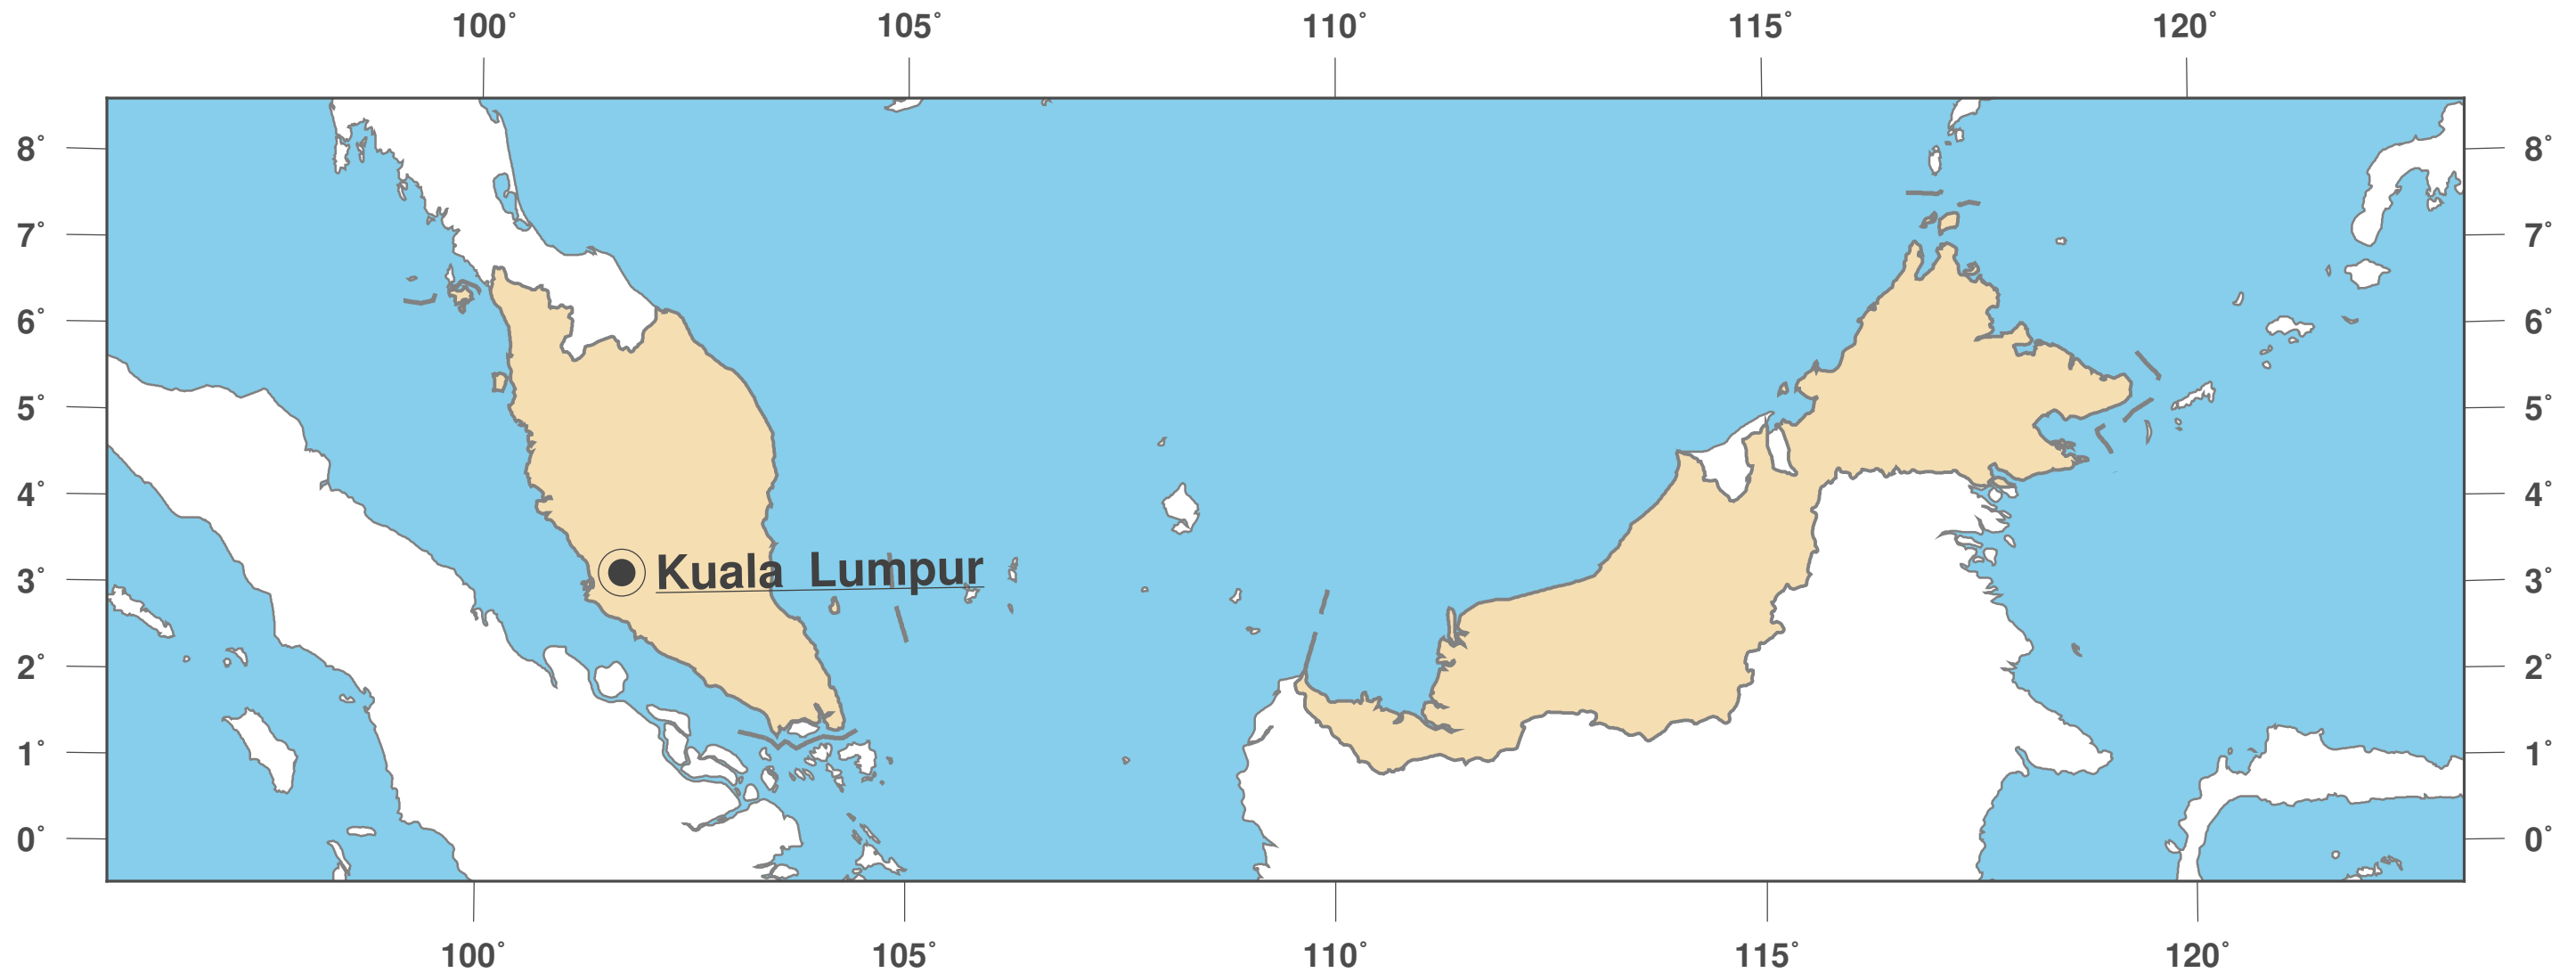

Malaisie: carte des contours II

**GINKGO
MAPS**

Licence des cartes:

Cette carte est sous licence CC-BY-3.0 (<http://creativecommons.org/licenses/by/3.0/deed.fr>). Veuillez citer le projet GinkgoMaps comme source et créer un lien vers lui (<http://www.ginkgomaps.com>).

Paramètres et données utilisées:

Projection des Cartes: Lambert (équivalente); Centrée: lat 4.11° lon 109.46°; Données visualisées: Données vectorielles: frontières politiques des pays depuis Natural Earth (<http://www.naturalearthdata.com>)