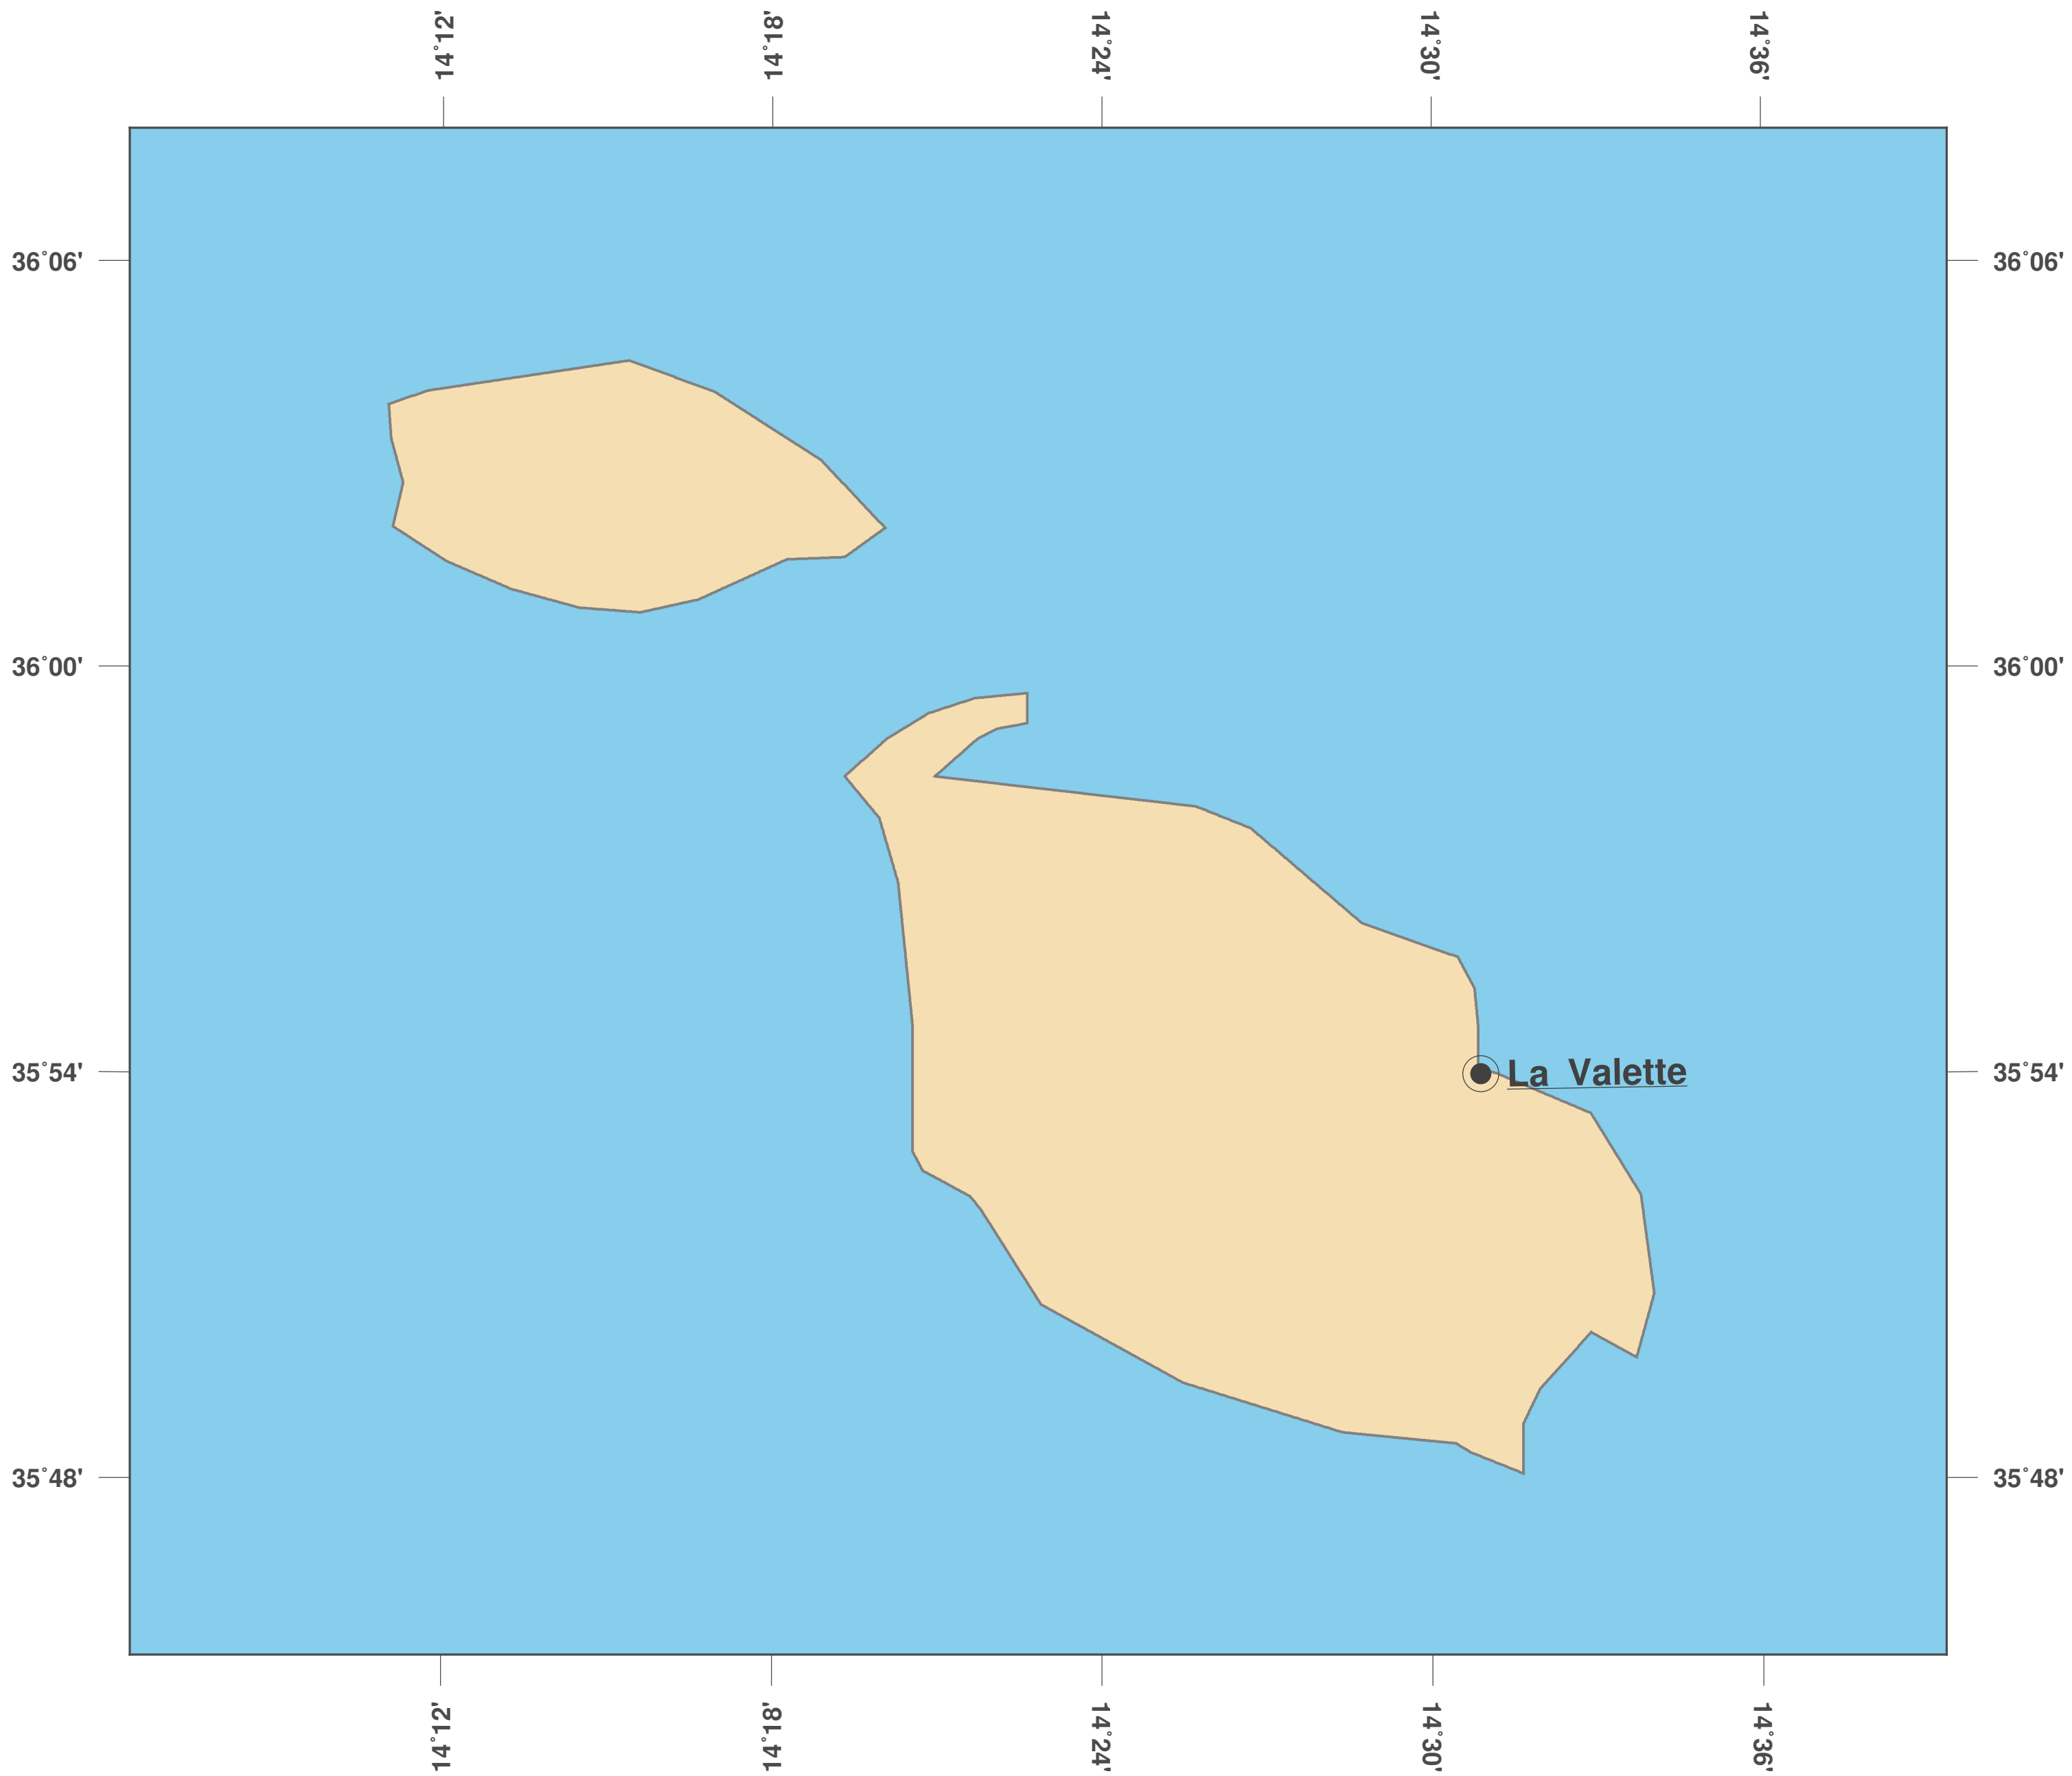

Malte: carte des contours II

**GINKGO
MAPS**

Licence des cartes:

Cette carte est sous licence CC-BY-3.0 (<http://creativecommons.org/licenses/by/3.0/deed.fr>). Veuillez citer le projet GinkgoMaps comme source et créer un lien vers lui (<http://www.ginkgomaps.com>).

Paramètres et données utilisés:

Projection des Cartes: Lambert (équivalente); Centrée: lat 35.94° lon 14.38°; Données visualisées: Données vectorielles: frontières politiques des pays depuis Natural Earth (<http://www.naturalearthdata.com>)