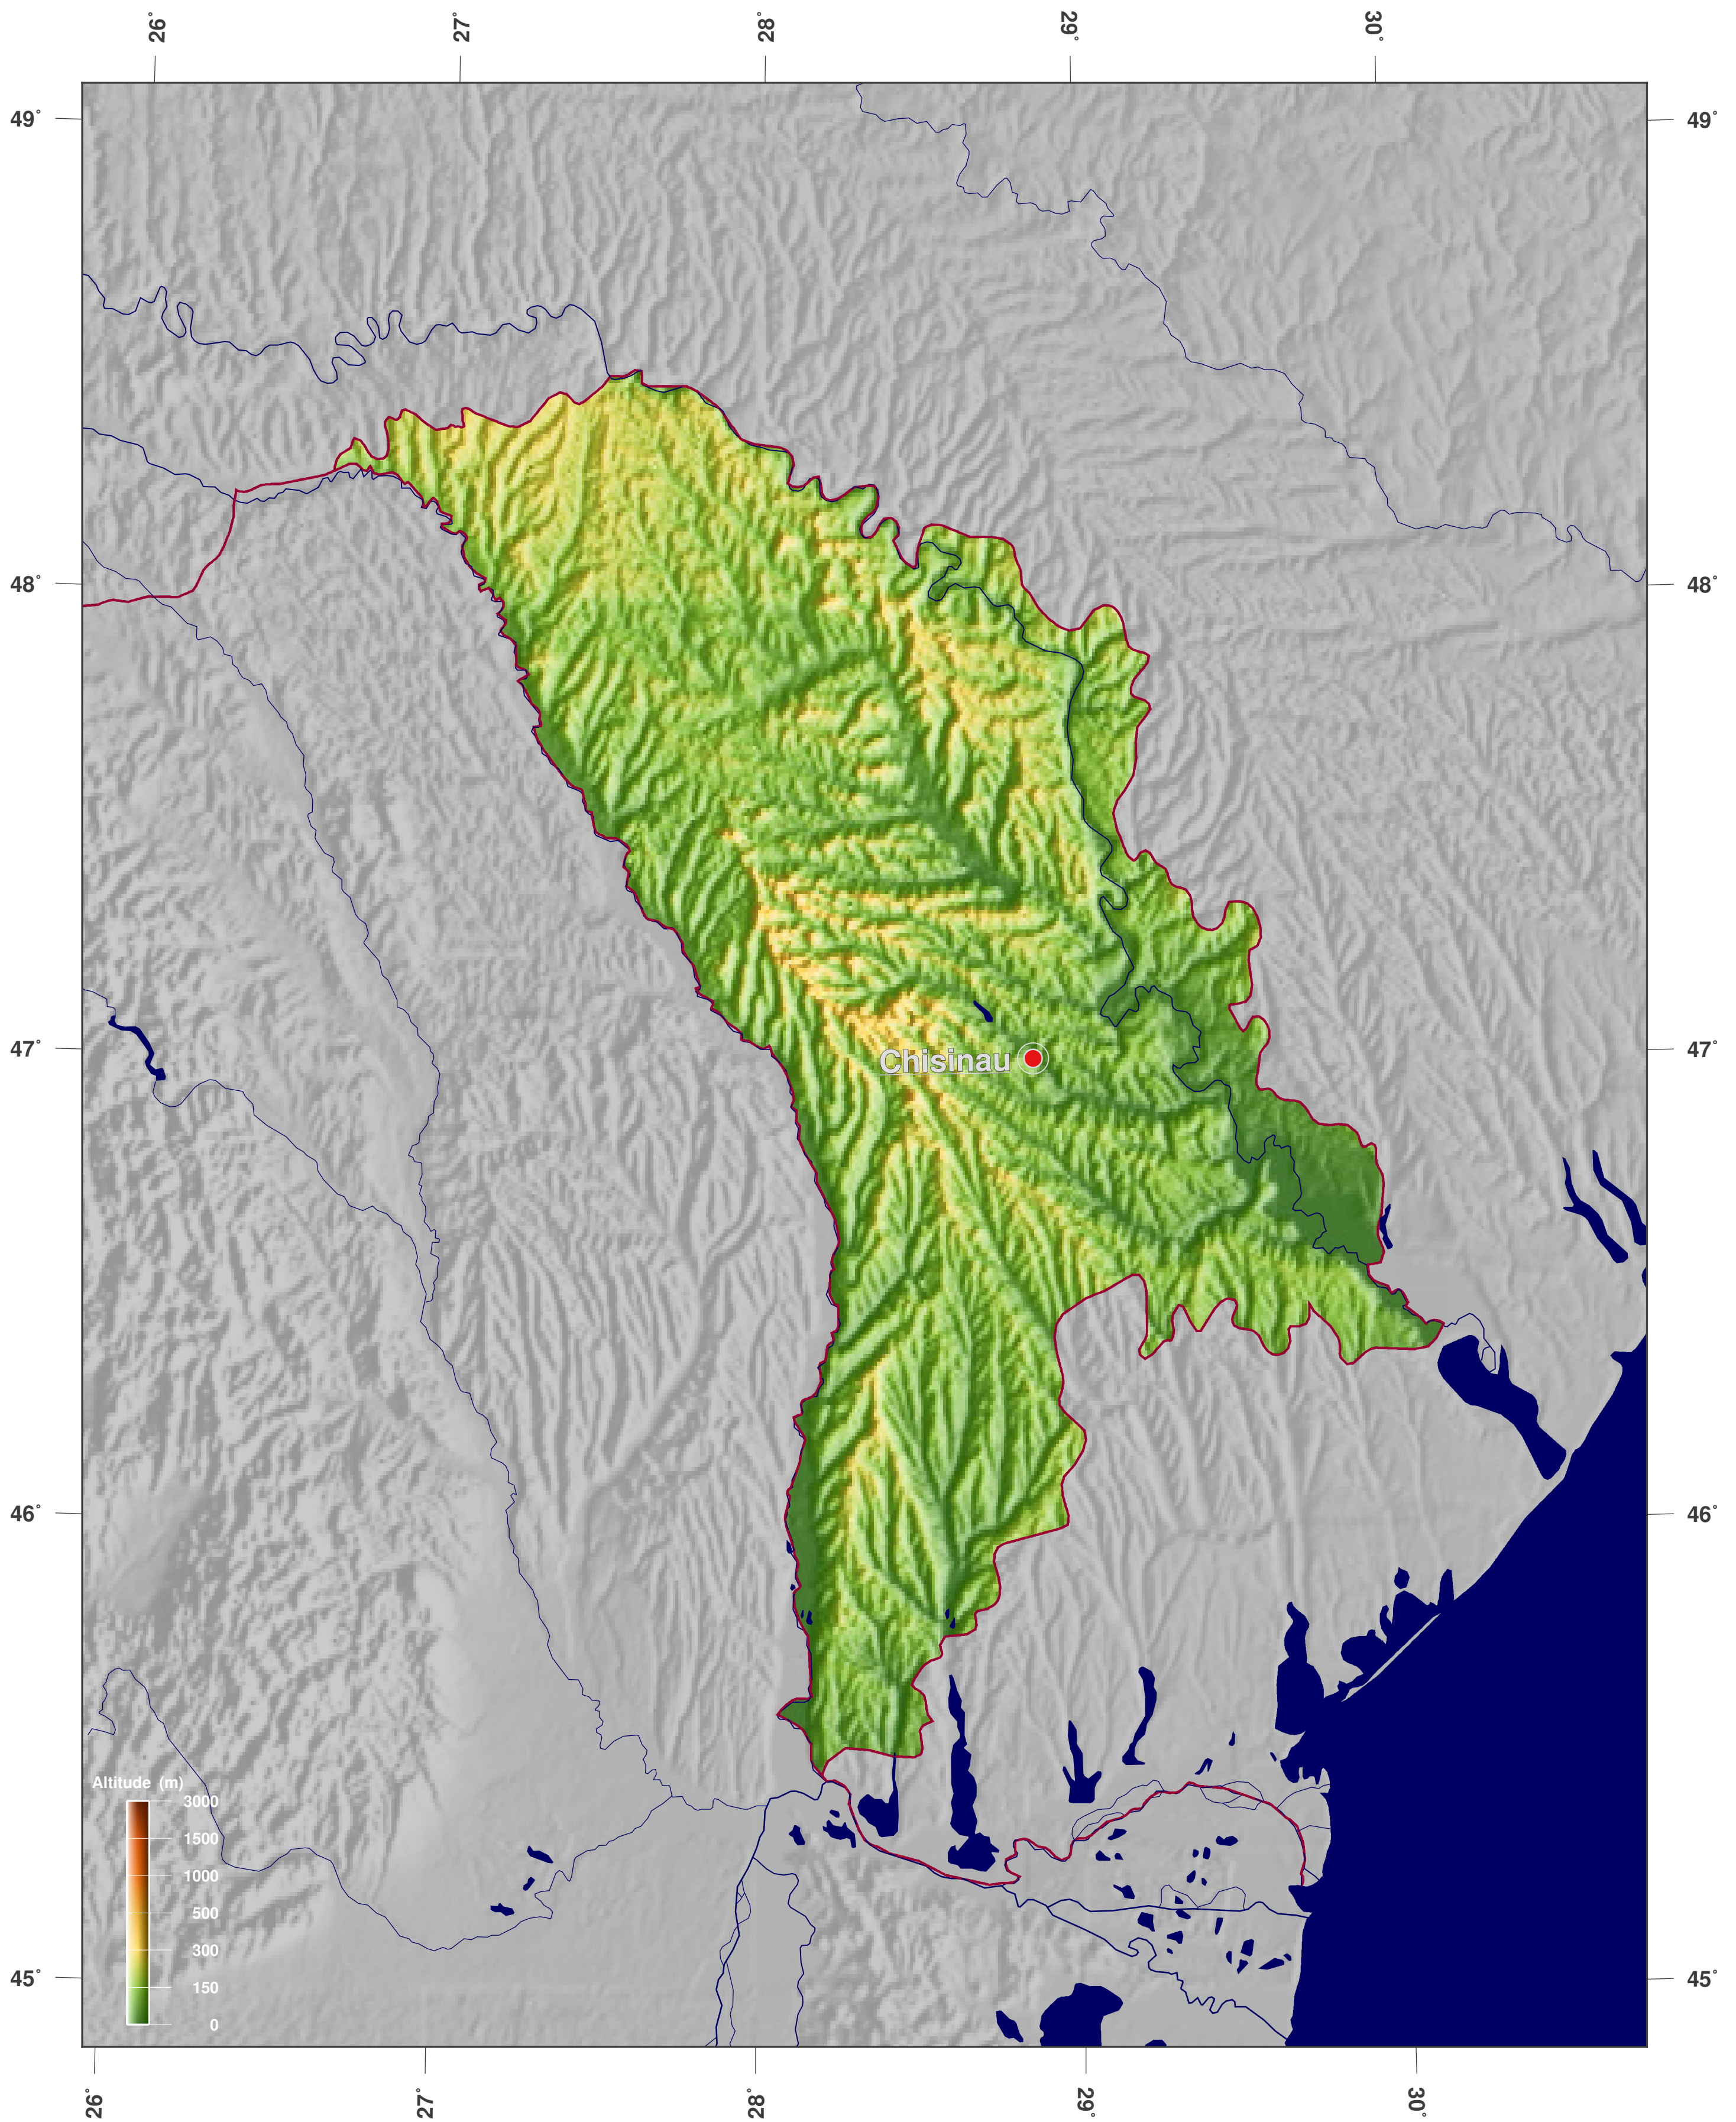

Moldavie: Topographie et relief en dégradé

**GINKGO
MAPS**

Licence des cartes:

Cette carte est sous licence CC-BY-3.0 (<http://creativecommons.org/licenses/by/3.0/deed.fr>). Veuillez citer le projet GinkgoMaps comme source et créer un lien vers lui (<http://www.ginkgomaps.com>).

Paramètres et données utilisées:

Projection des Cartes: Lambert (équivalente); Centrée: lat 46.98° lon 28.38°; données vectorielles: Natural Earth (www.naturalearthdata.com) et GSHHG (www.soest.hawaii.edu/pwessel/gshhg); données matricielles: Geoware (www.geoware-online.com).