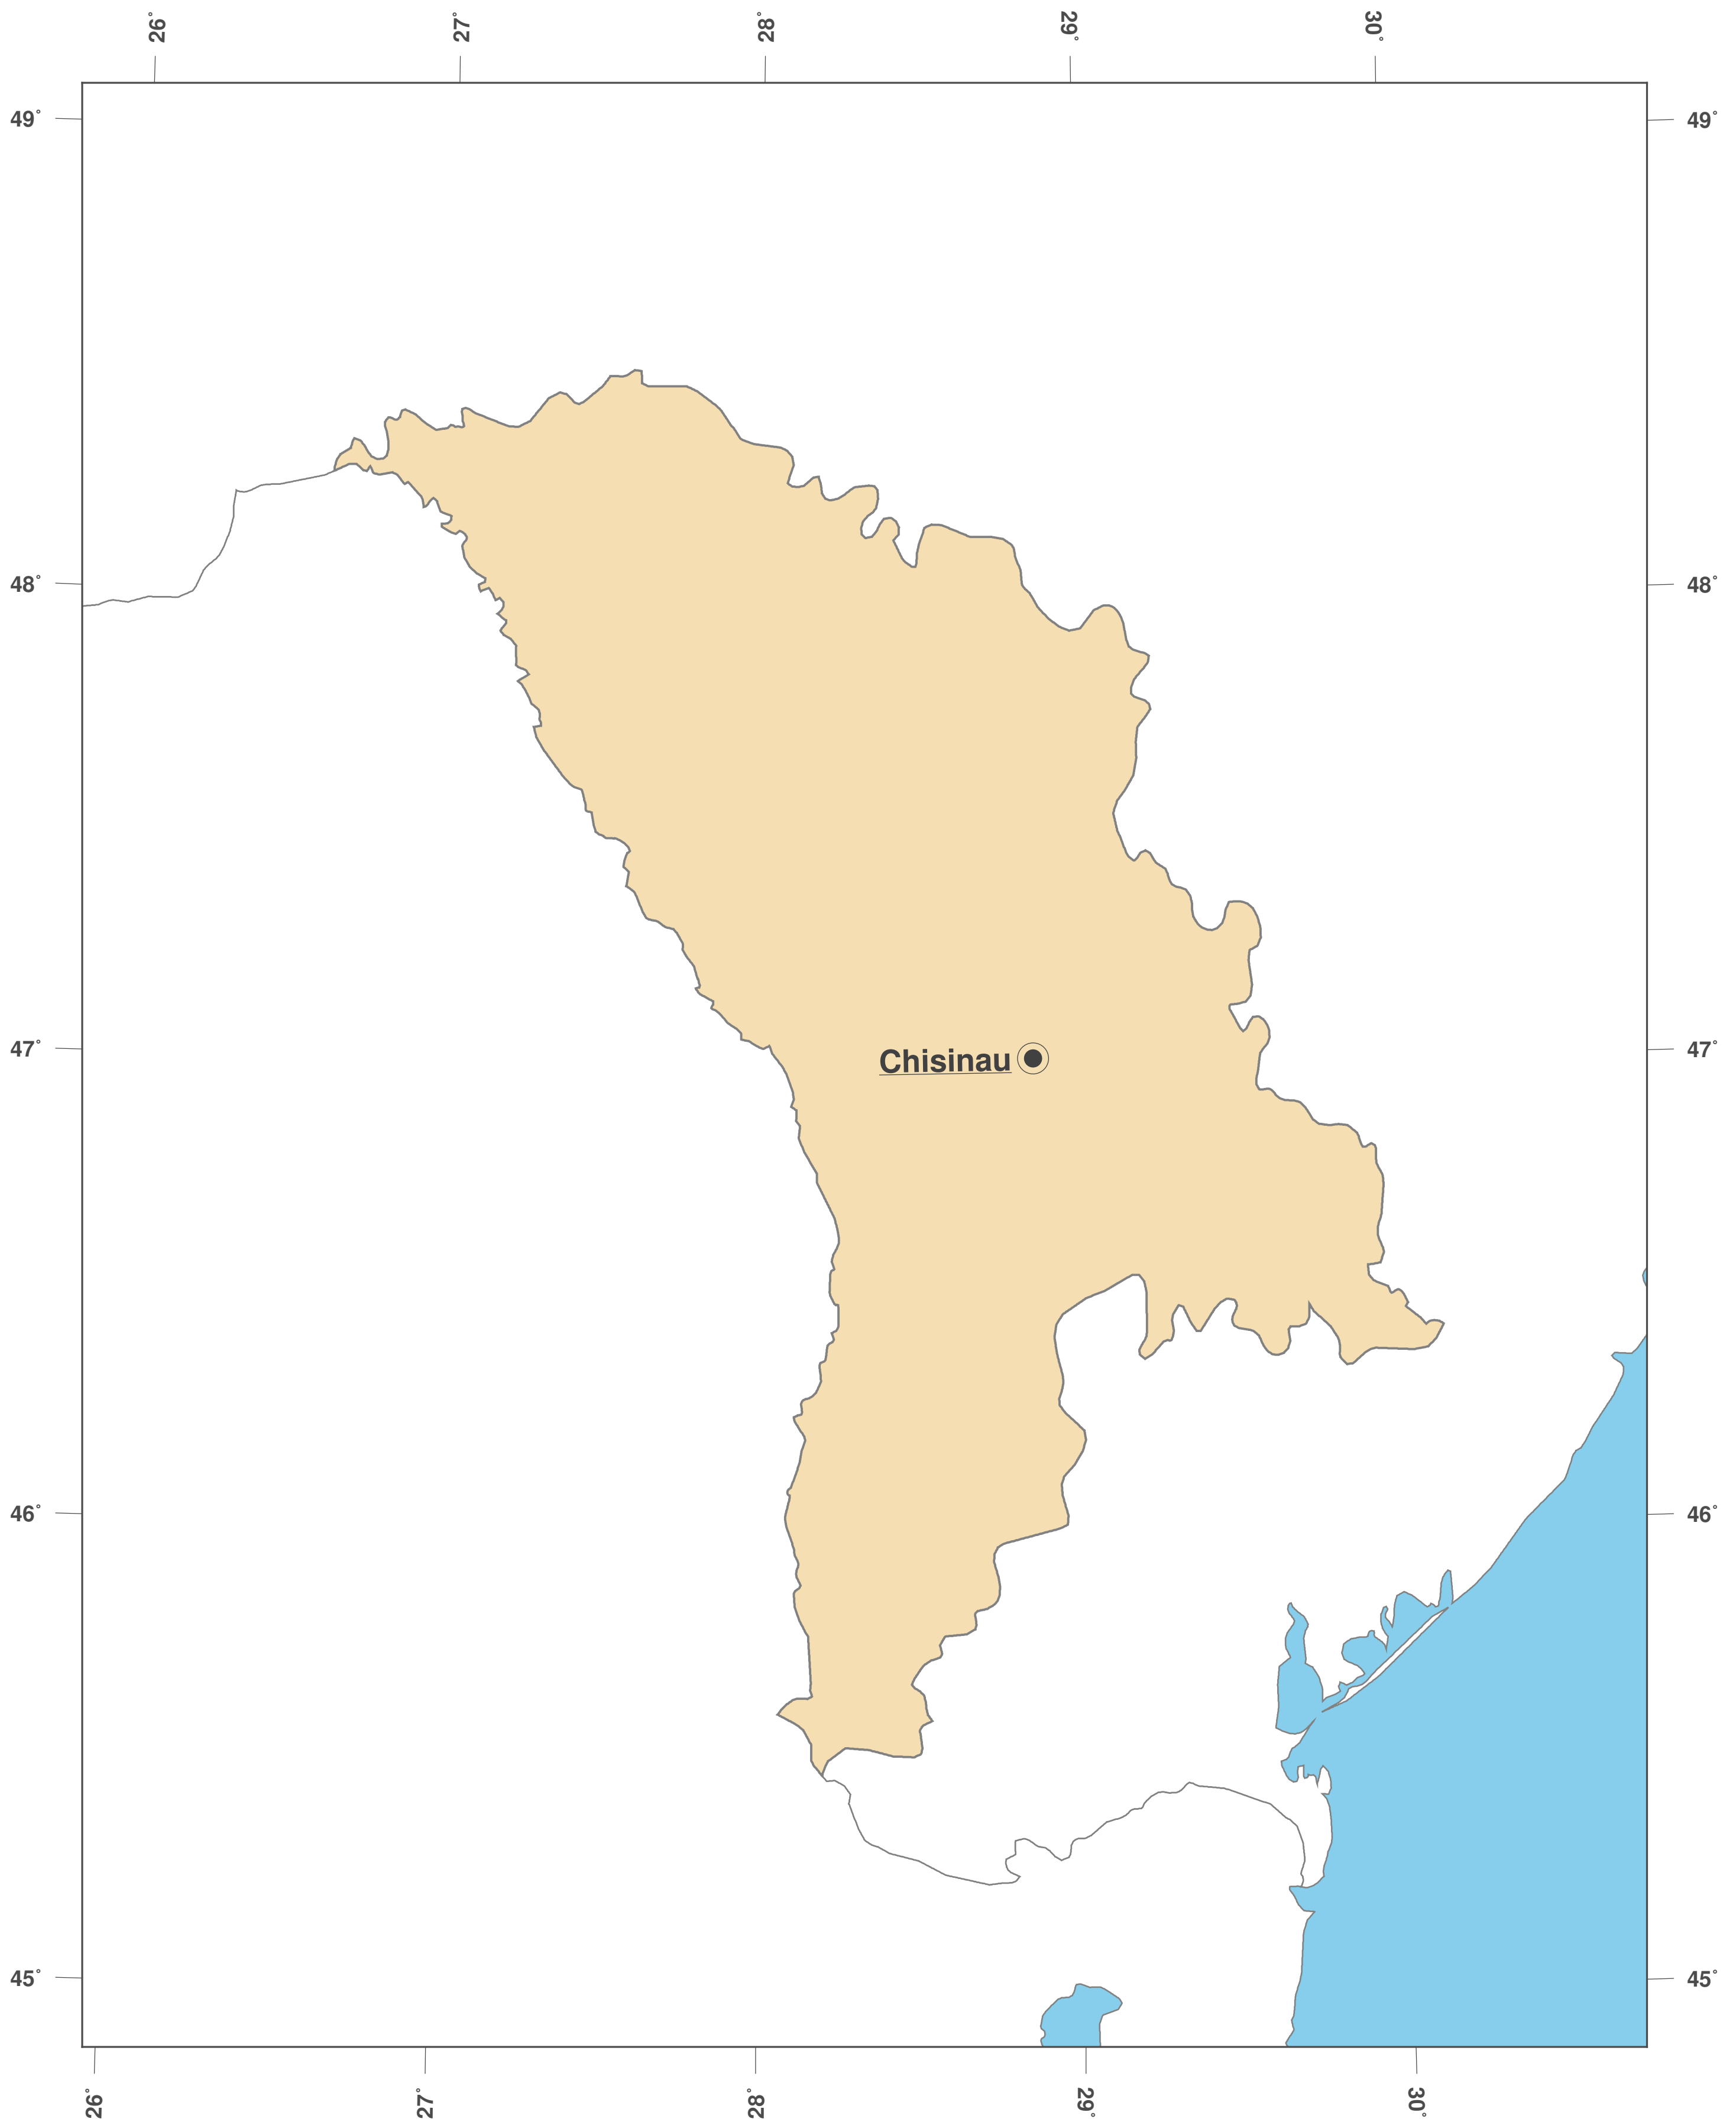

# Moldavie: carte des contours II

**GINKGO  
MAPS**

**Licence des cartes:**

Cette carte est sous licence CC-BY-3.0 (<http://creativecommons.org/licenses/by/3.0/deed.fr>). Veuillez citer le projet GinkgoMaps comme source et créer un lien vers lui (<http://www.ginkgomaps.com>).

**Paramètres et données utilisées:**

Projection des Cartes: Lambert (équivalente); Centrée: lat 46.98° lon 28.38°; Données visualisées: Données vectorielles: frontières politiques des pays depuis Natural Earth (<http://www.naturalearthdata.com>)