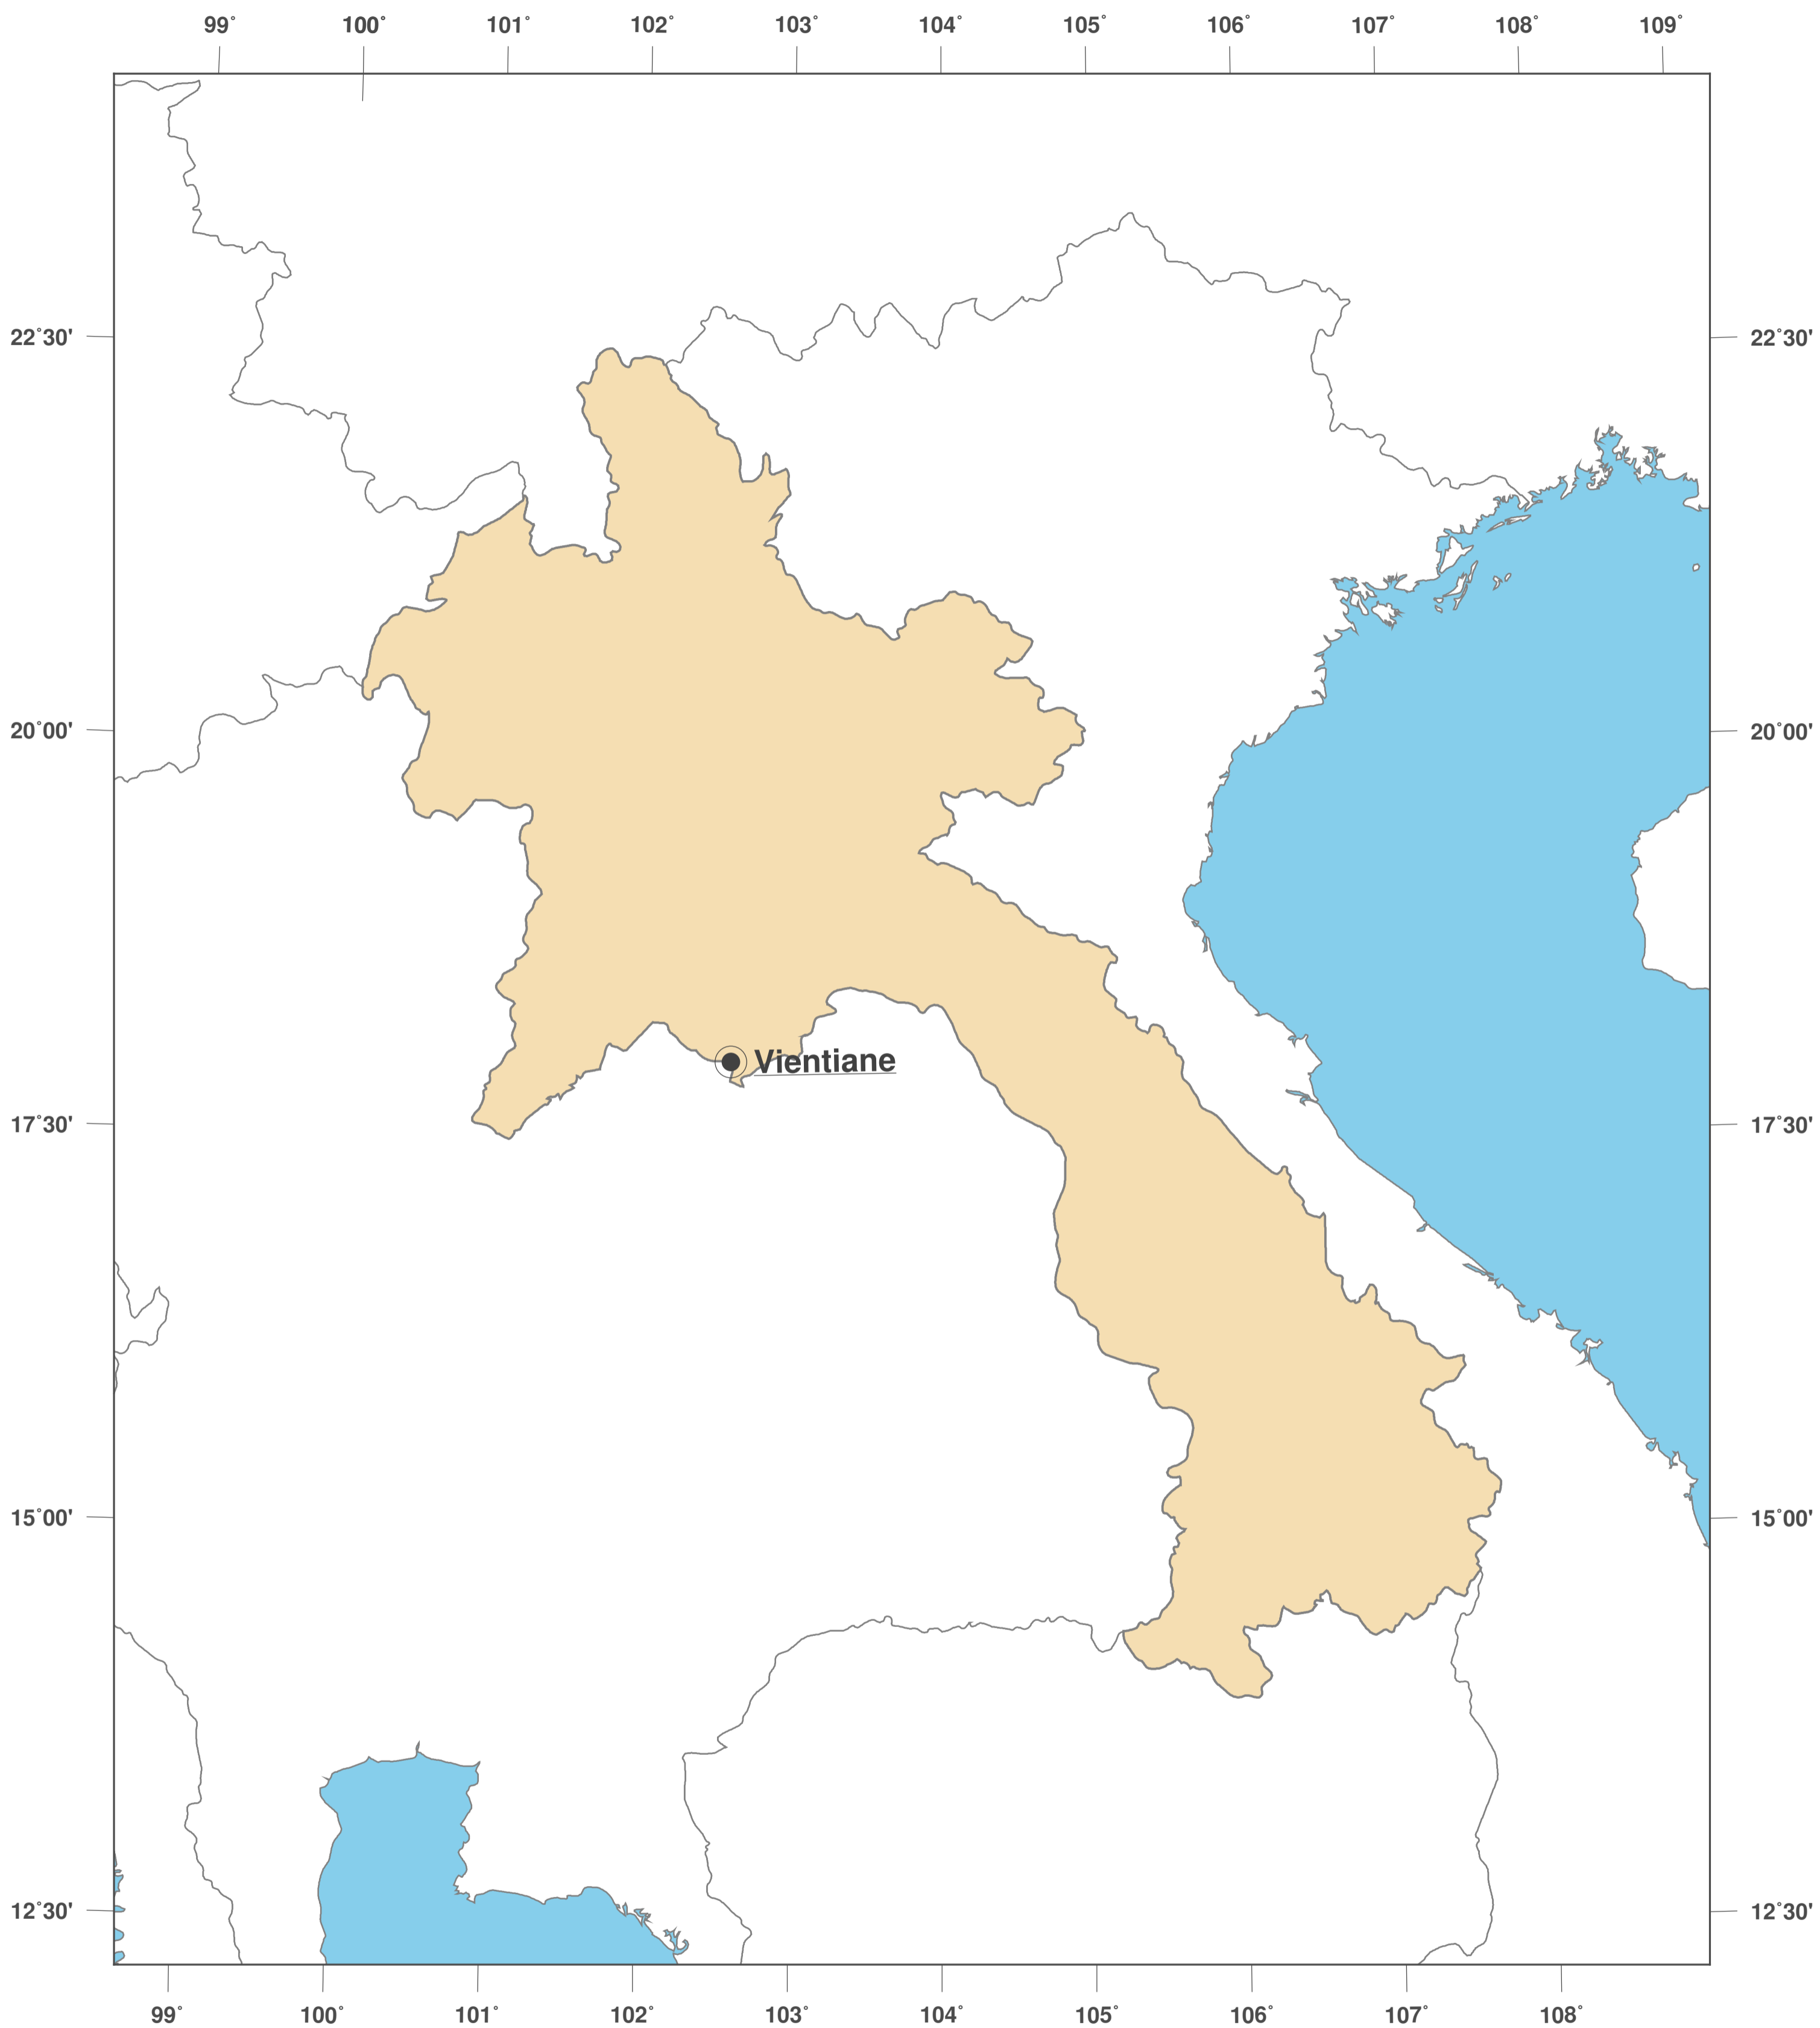

# Laos: carte des contours II

**GINKGO  
MAPS**

**Licence des cartes:**

Cette carte est sous licence CC-BY-3.0 (<http://creativecommons.org/licenses/by/3.0/deed.fr>). Veuillez citer le projet GinkgoMaps comme source et créer un lien vers lui (<http://www.ginkgomaps.com>).

**Paramètres et données utilisées:**

Projection des Cartes: Lambert (équivalente); Centrée: lat 18.21° lon 103.9°; Données visualisées: Données vectorielles: frontières politiques des pays depuis Natural Earth (<http://www.naturalearthdata.com>)