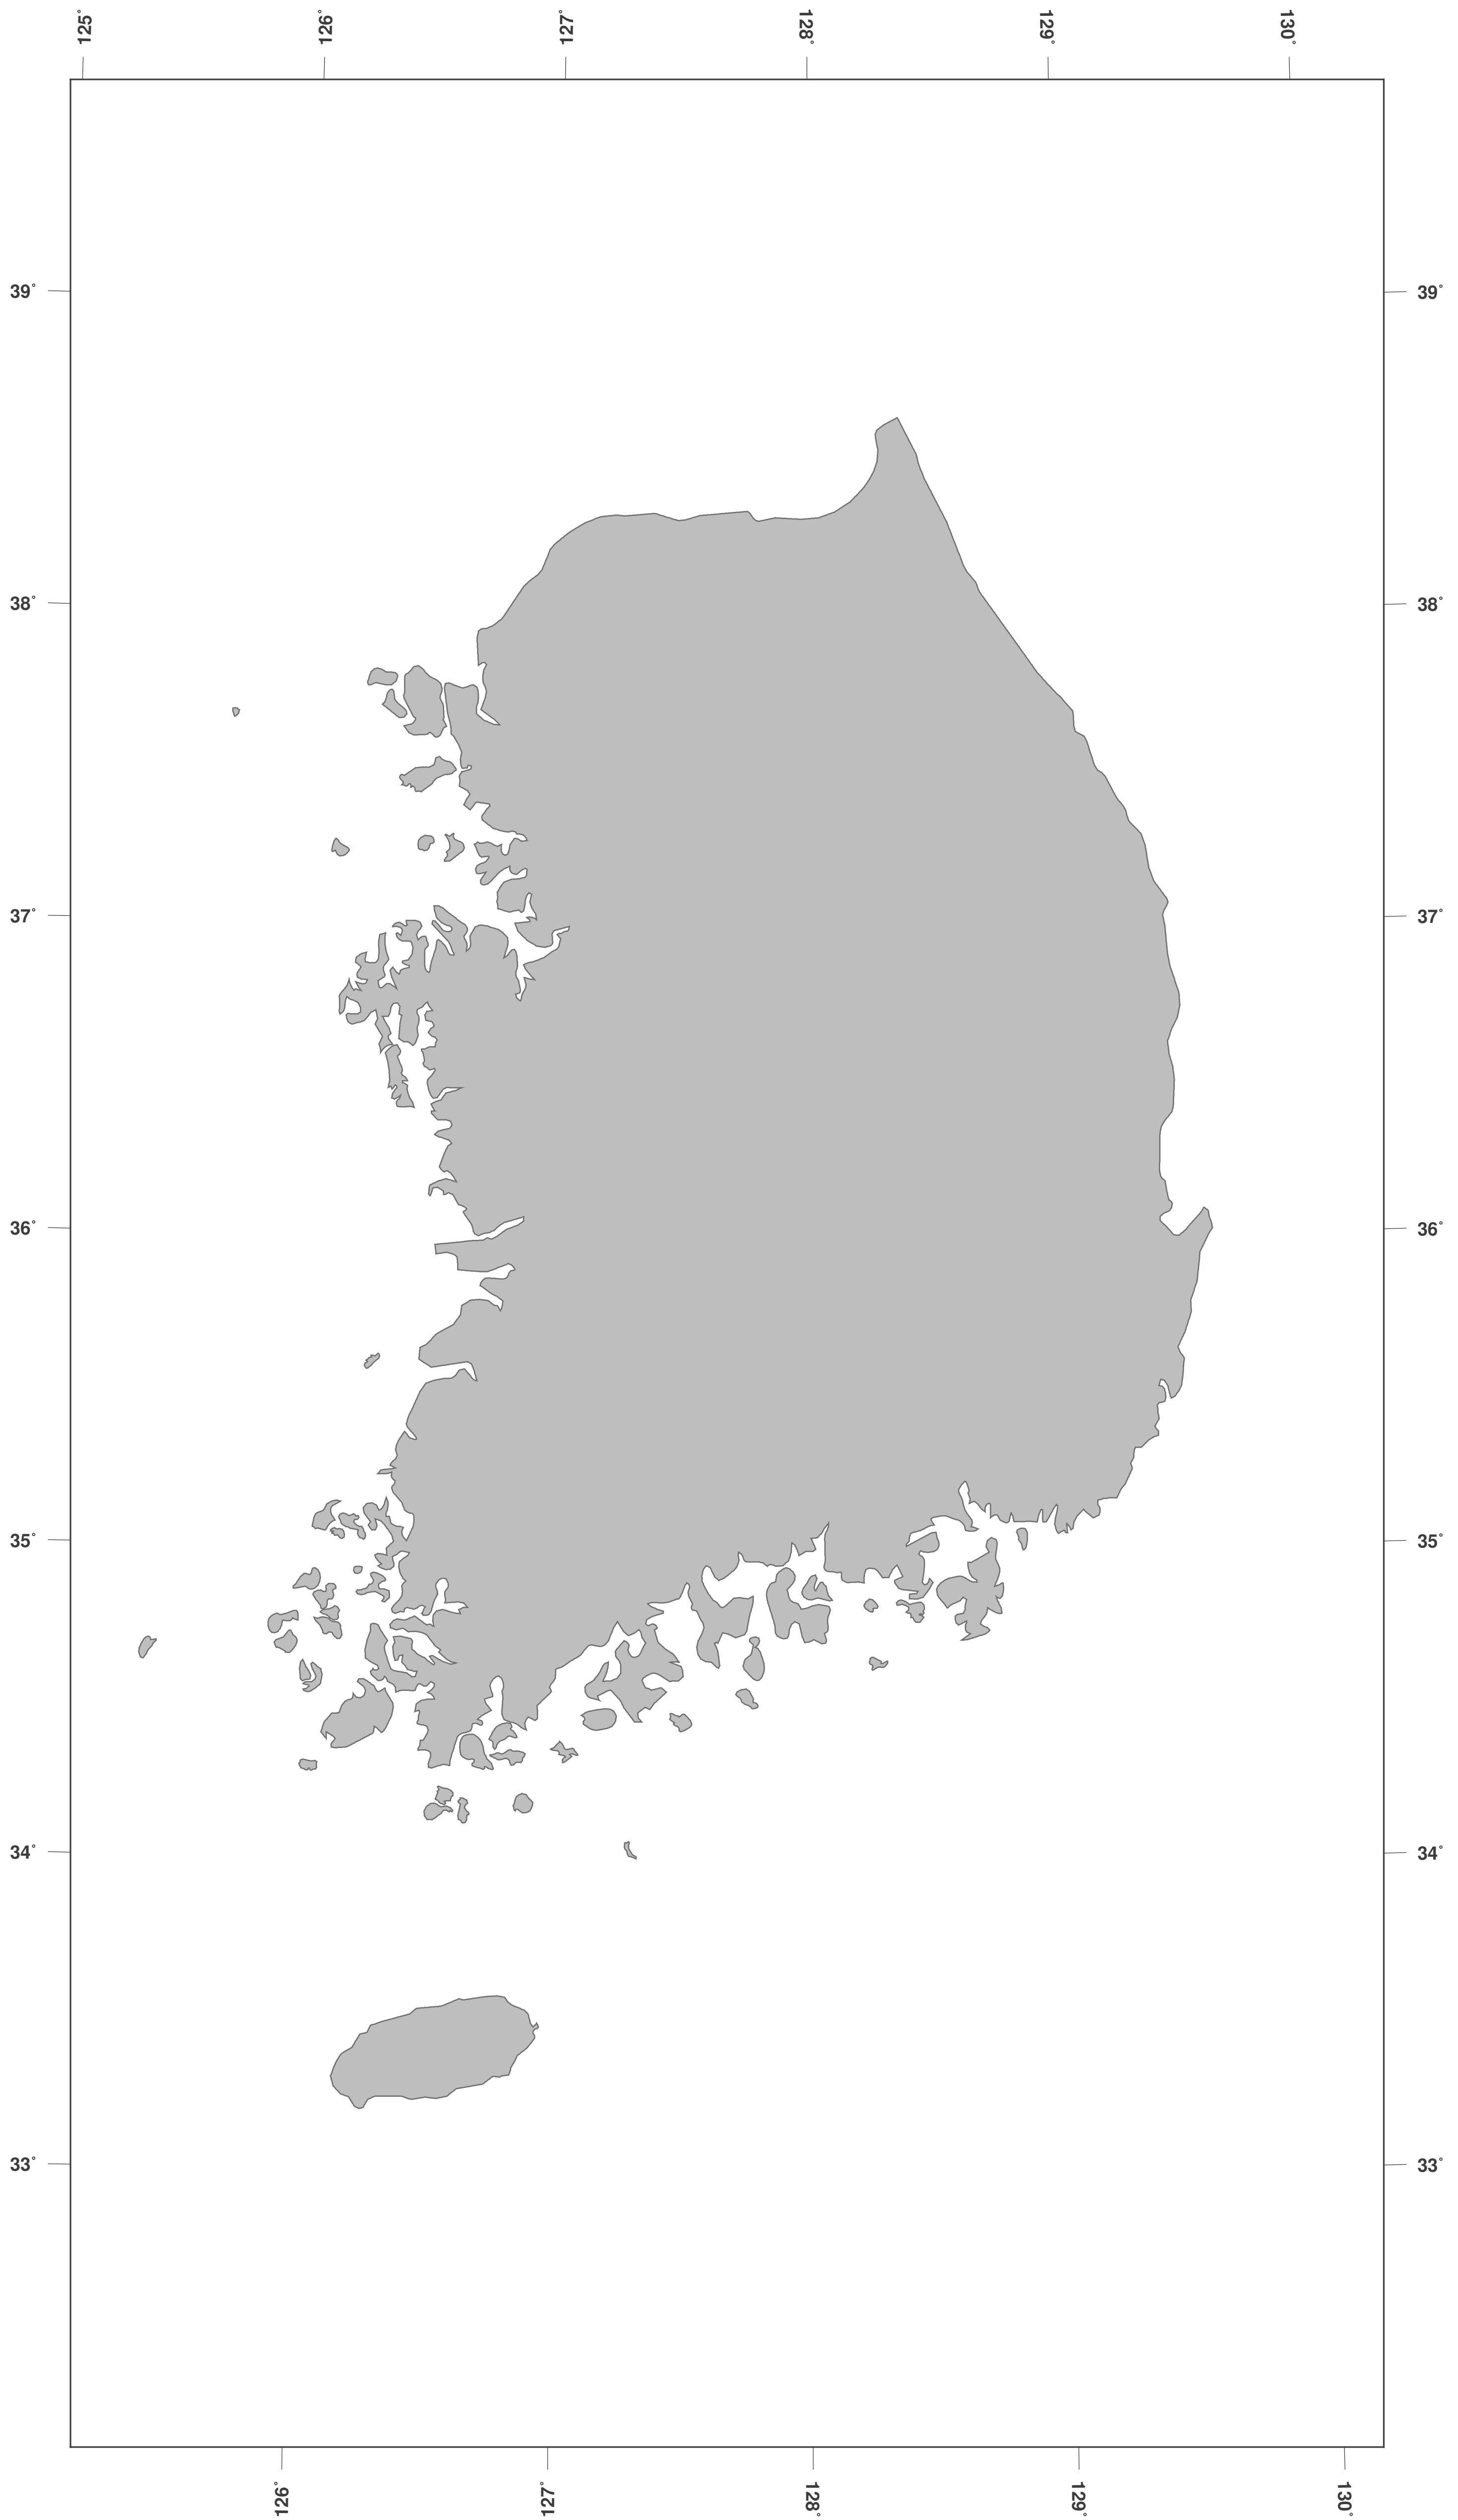

Corée du Sud: carte des contours

**GINKGO
MAPS**

Licence des cartes:

Cette carte est sous licence CC-BY-3.0 (<http://creativecommons.org/licenses/by/3.0/deed.fr>). Veuillez citer le projet GinkgoMaps comme source et créer un lien vers lui (<http://www.ginkgomaps.com>).

Paramètres et données utilisés:

Projection des Cartes: Lambert (équivalente); Centrée: lat 35.9° lon 127.74°; Données visualisées: Natural Earth de <http://www.naturalearthdata.com>