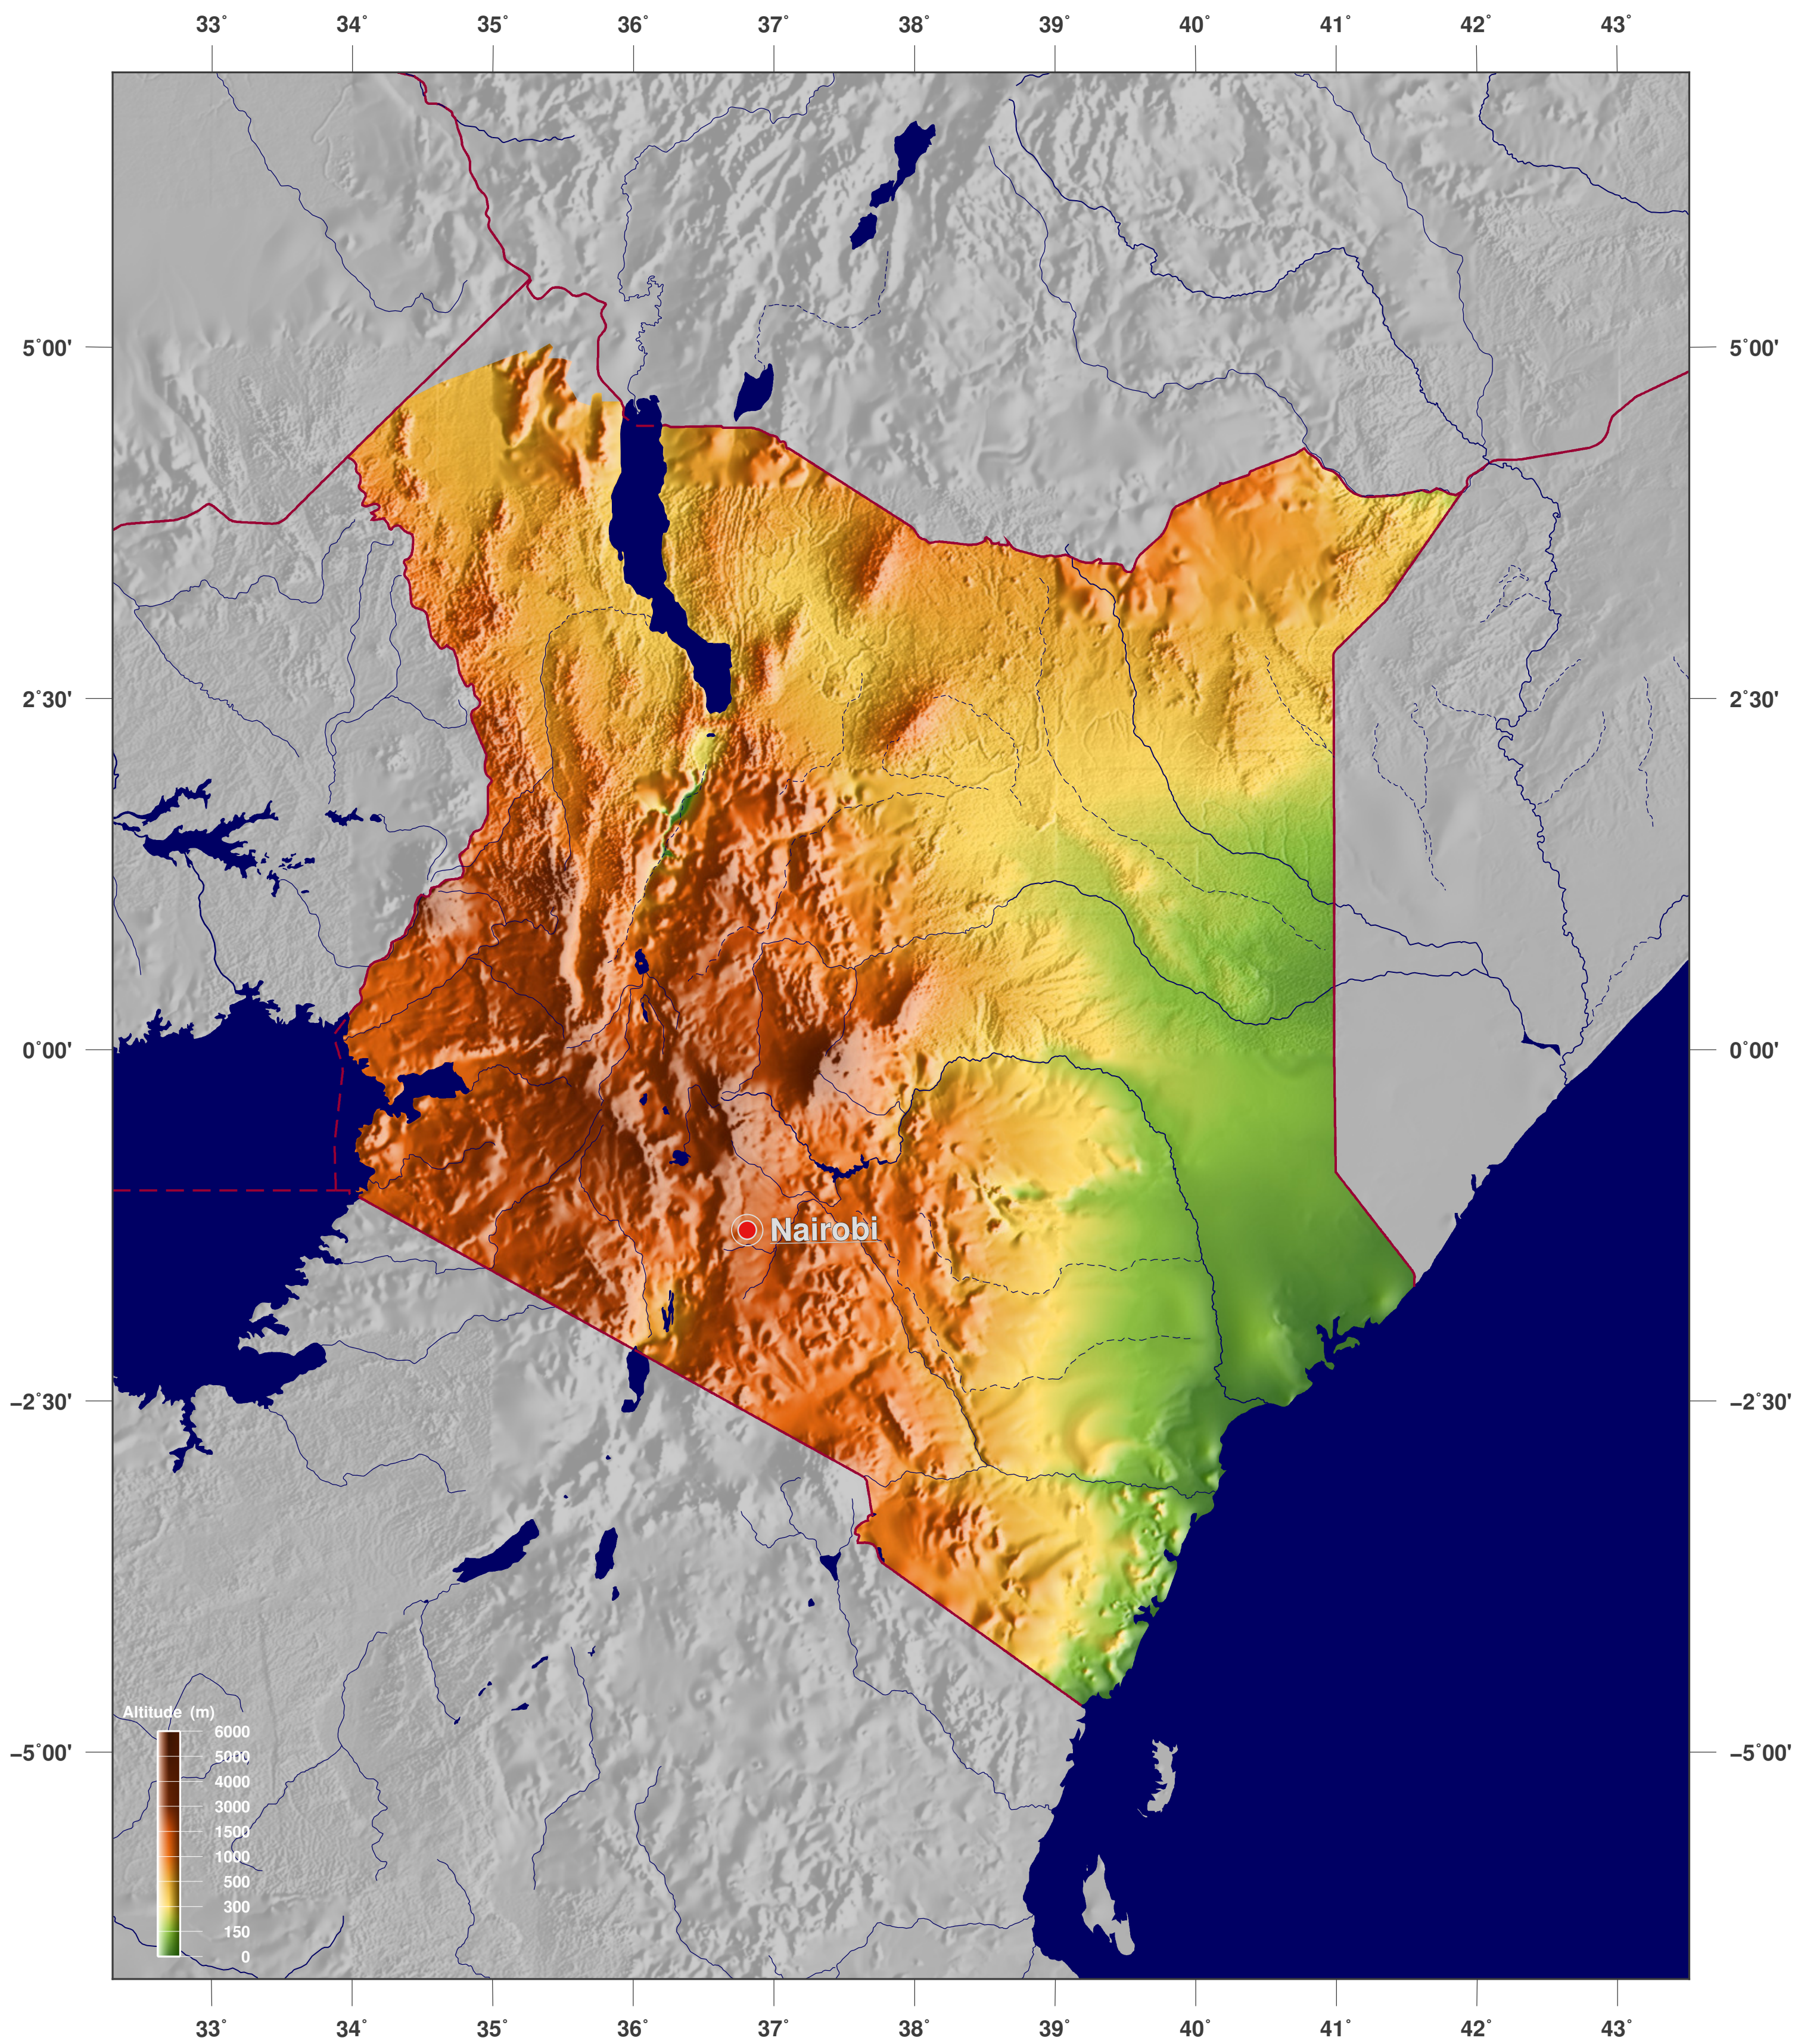

Kenya: Topographie et relief en dégradé

**GINKGO
MAPS**

Licence des cartes:

Cette carte est sous licence CC-BY-3.0 (<http://creativecommons.org/licenses/by/3.0/deed.fr>). Veuillez citer le projet GinkgoMaps comme source et créer un lien vers lui (<http://www.ginkgomaps.com>).

Paramètres et données utilisées:

Projection des Cartes: Lambert (équivalente); Centrée: lat 0.17° lon 37.9°; données vectorielles: Natural Earth (www.naturalearthdata.com) et GSHHG (www.soest.hawaii.edu/pwessel/gshhg); données matricielles: Geoware (www.geoware-online.com).