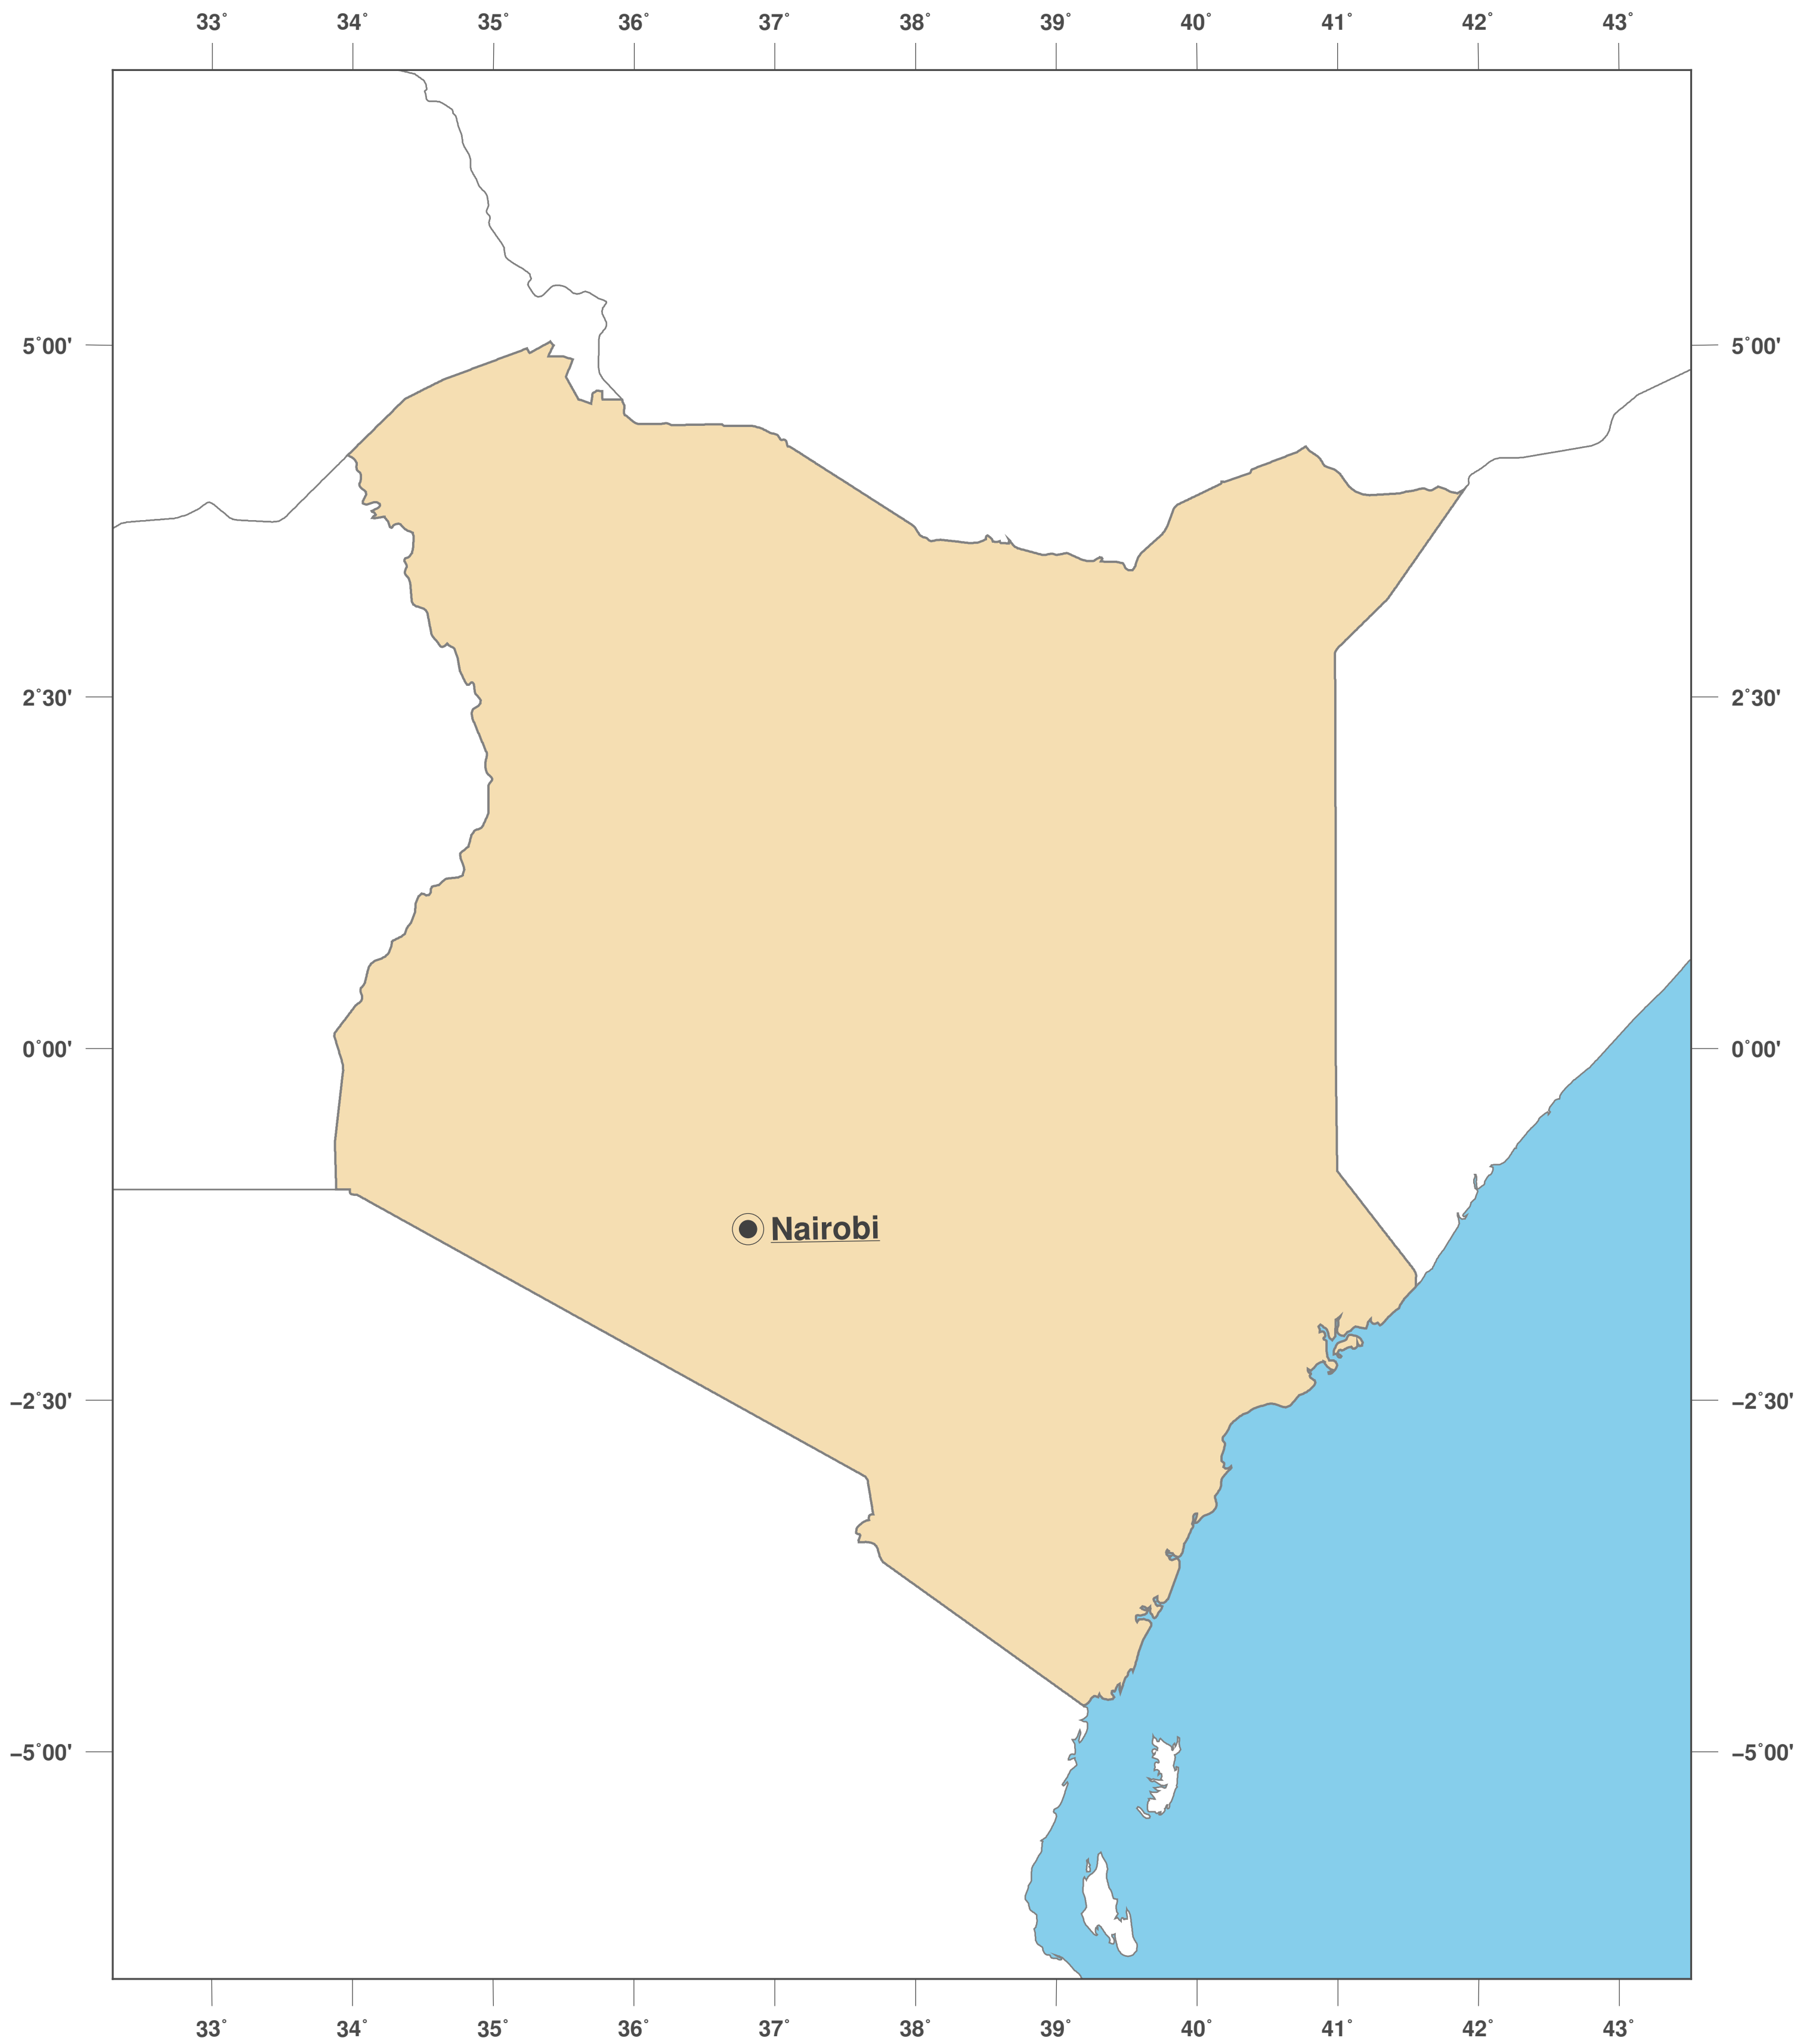

Kenya: carte des contours II

**GINKGO
MAPS**

Licence des cartes:

Cette carte est sous licence CC-BY-3.0 (<http://creativecommons.org/licenses/by/3.0/deed.fr>). Veuillez citer le projet GinkgoMaps comme source et créer un lien vers lui (<http://www.ginkgomaps.com>).

Paramètres et données utilisées:

Projection des Cartes: Lambert (équivalente); Centrée: lat 0.17° lon 37.9°; Données visualisées: Données vectorielles: frontières politiques des pays depuis Natural Earth (<http://www.naturalearthdata.com>)