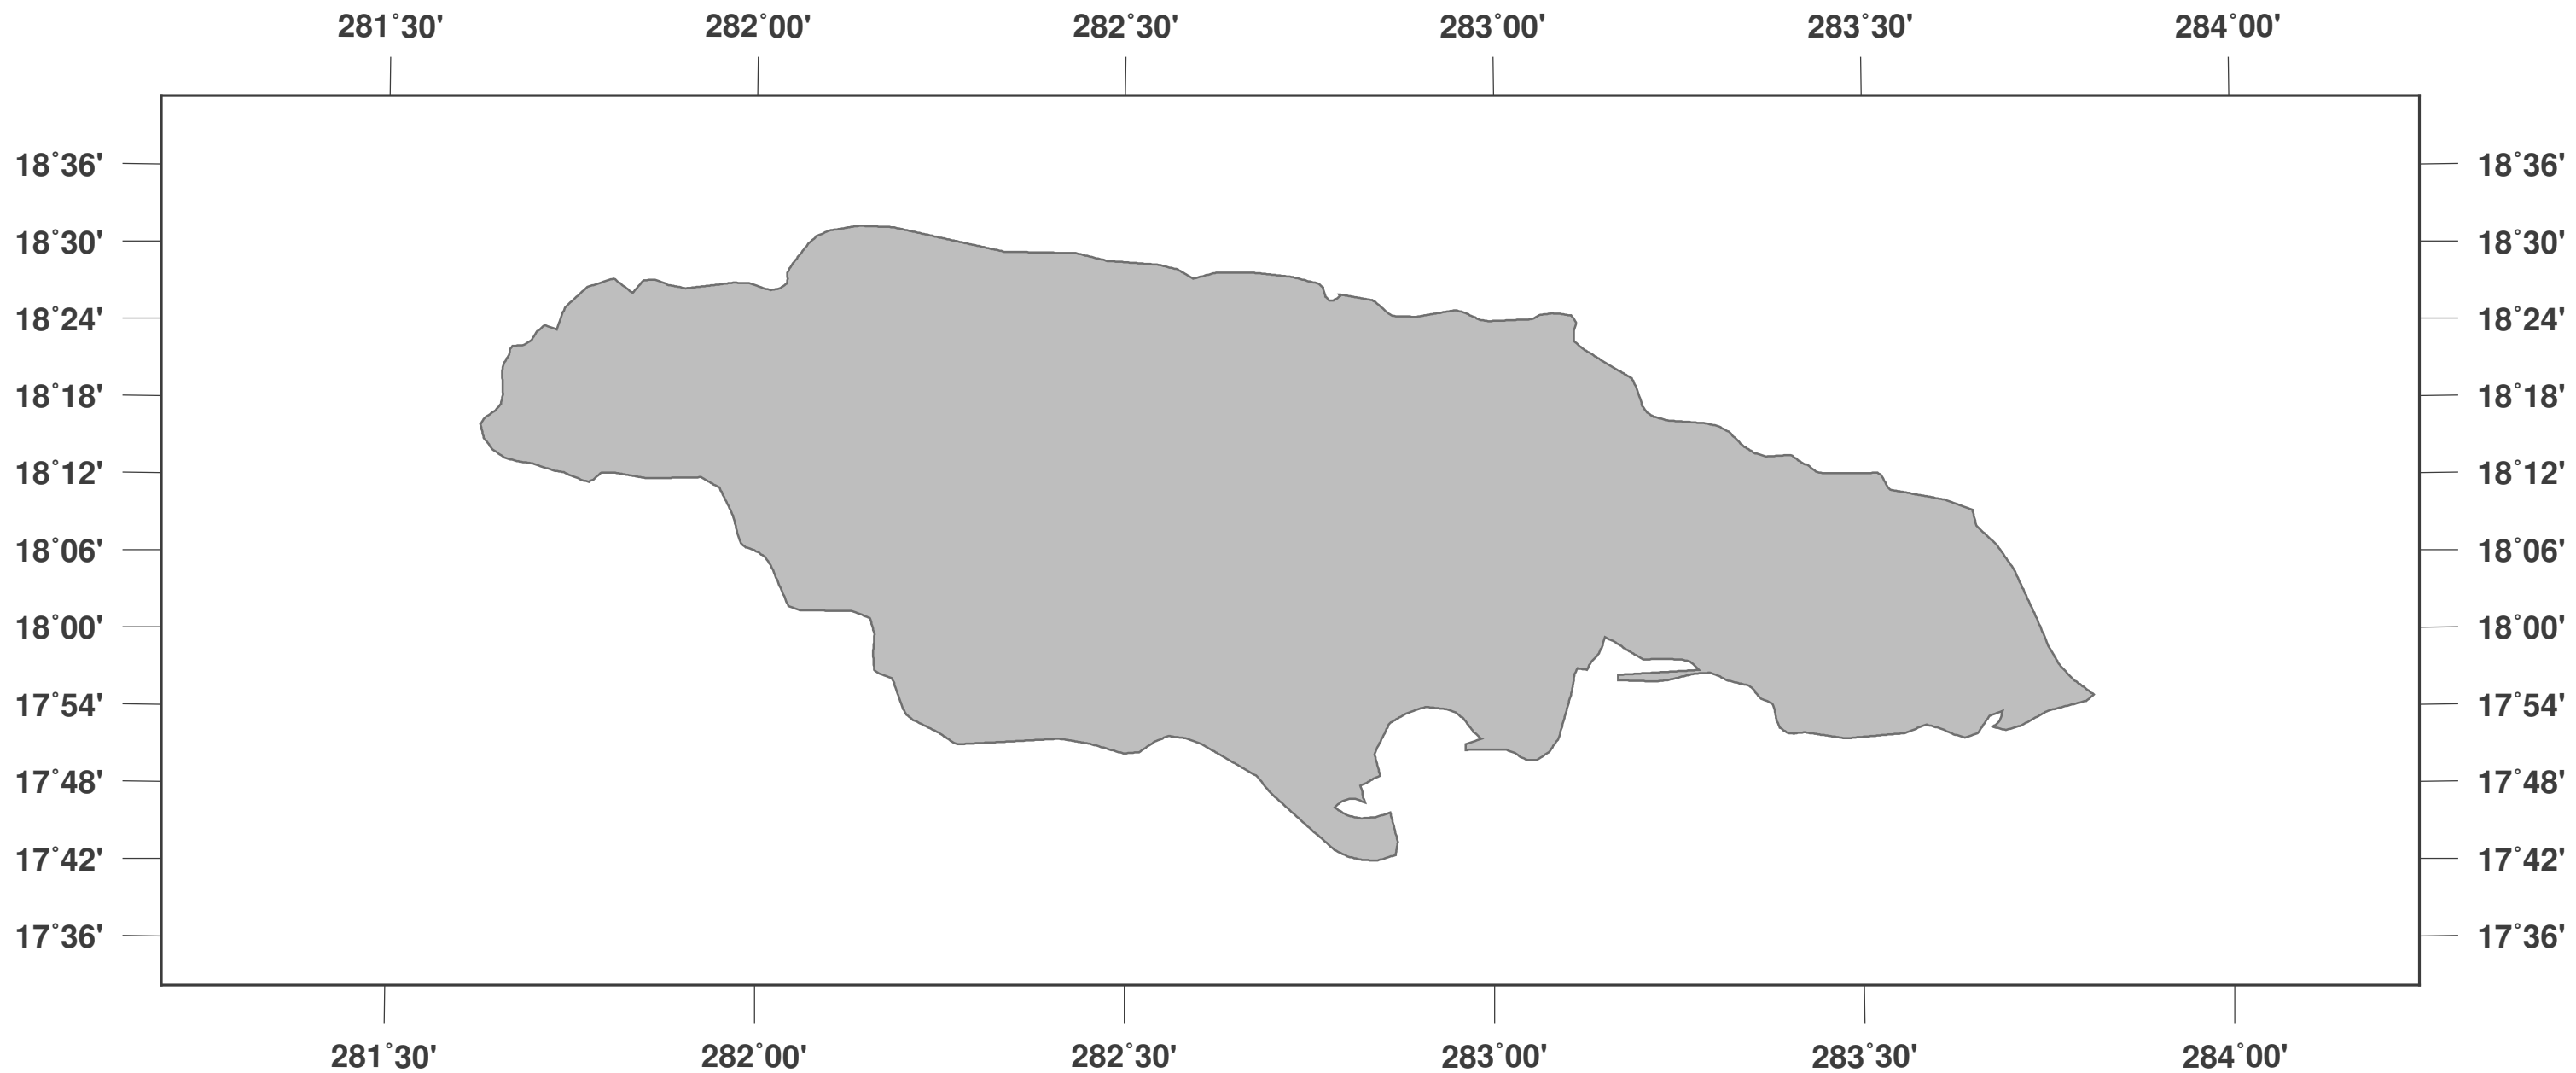

Jamaïque: carte des contours

**GINKGO
MAPS**

Licence des cartes:

Cette carte est sous licence CC-BY-3.0 (<http://creativecommons.org/licenses/by/3.0/deed.fr>). Veuillez citer le projet GinkgoMaps comme source et créer un lien vers lui (<http://www.ginkgomaps.com>).

Paramètres et données utilisées:

Projection des Cartes: Lambert (équivalente); Centrée: lat 18.12° lon -77.27°; Données visualisées: Natural Earth de <http://www.naturalearthdata.com>