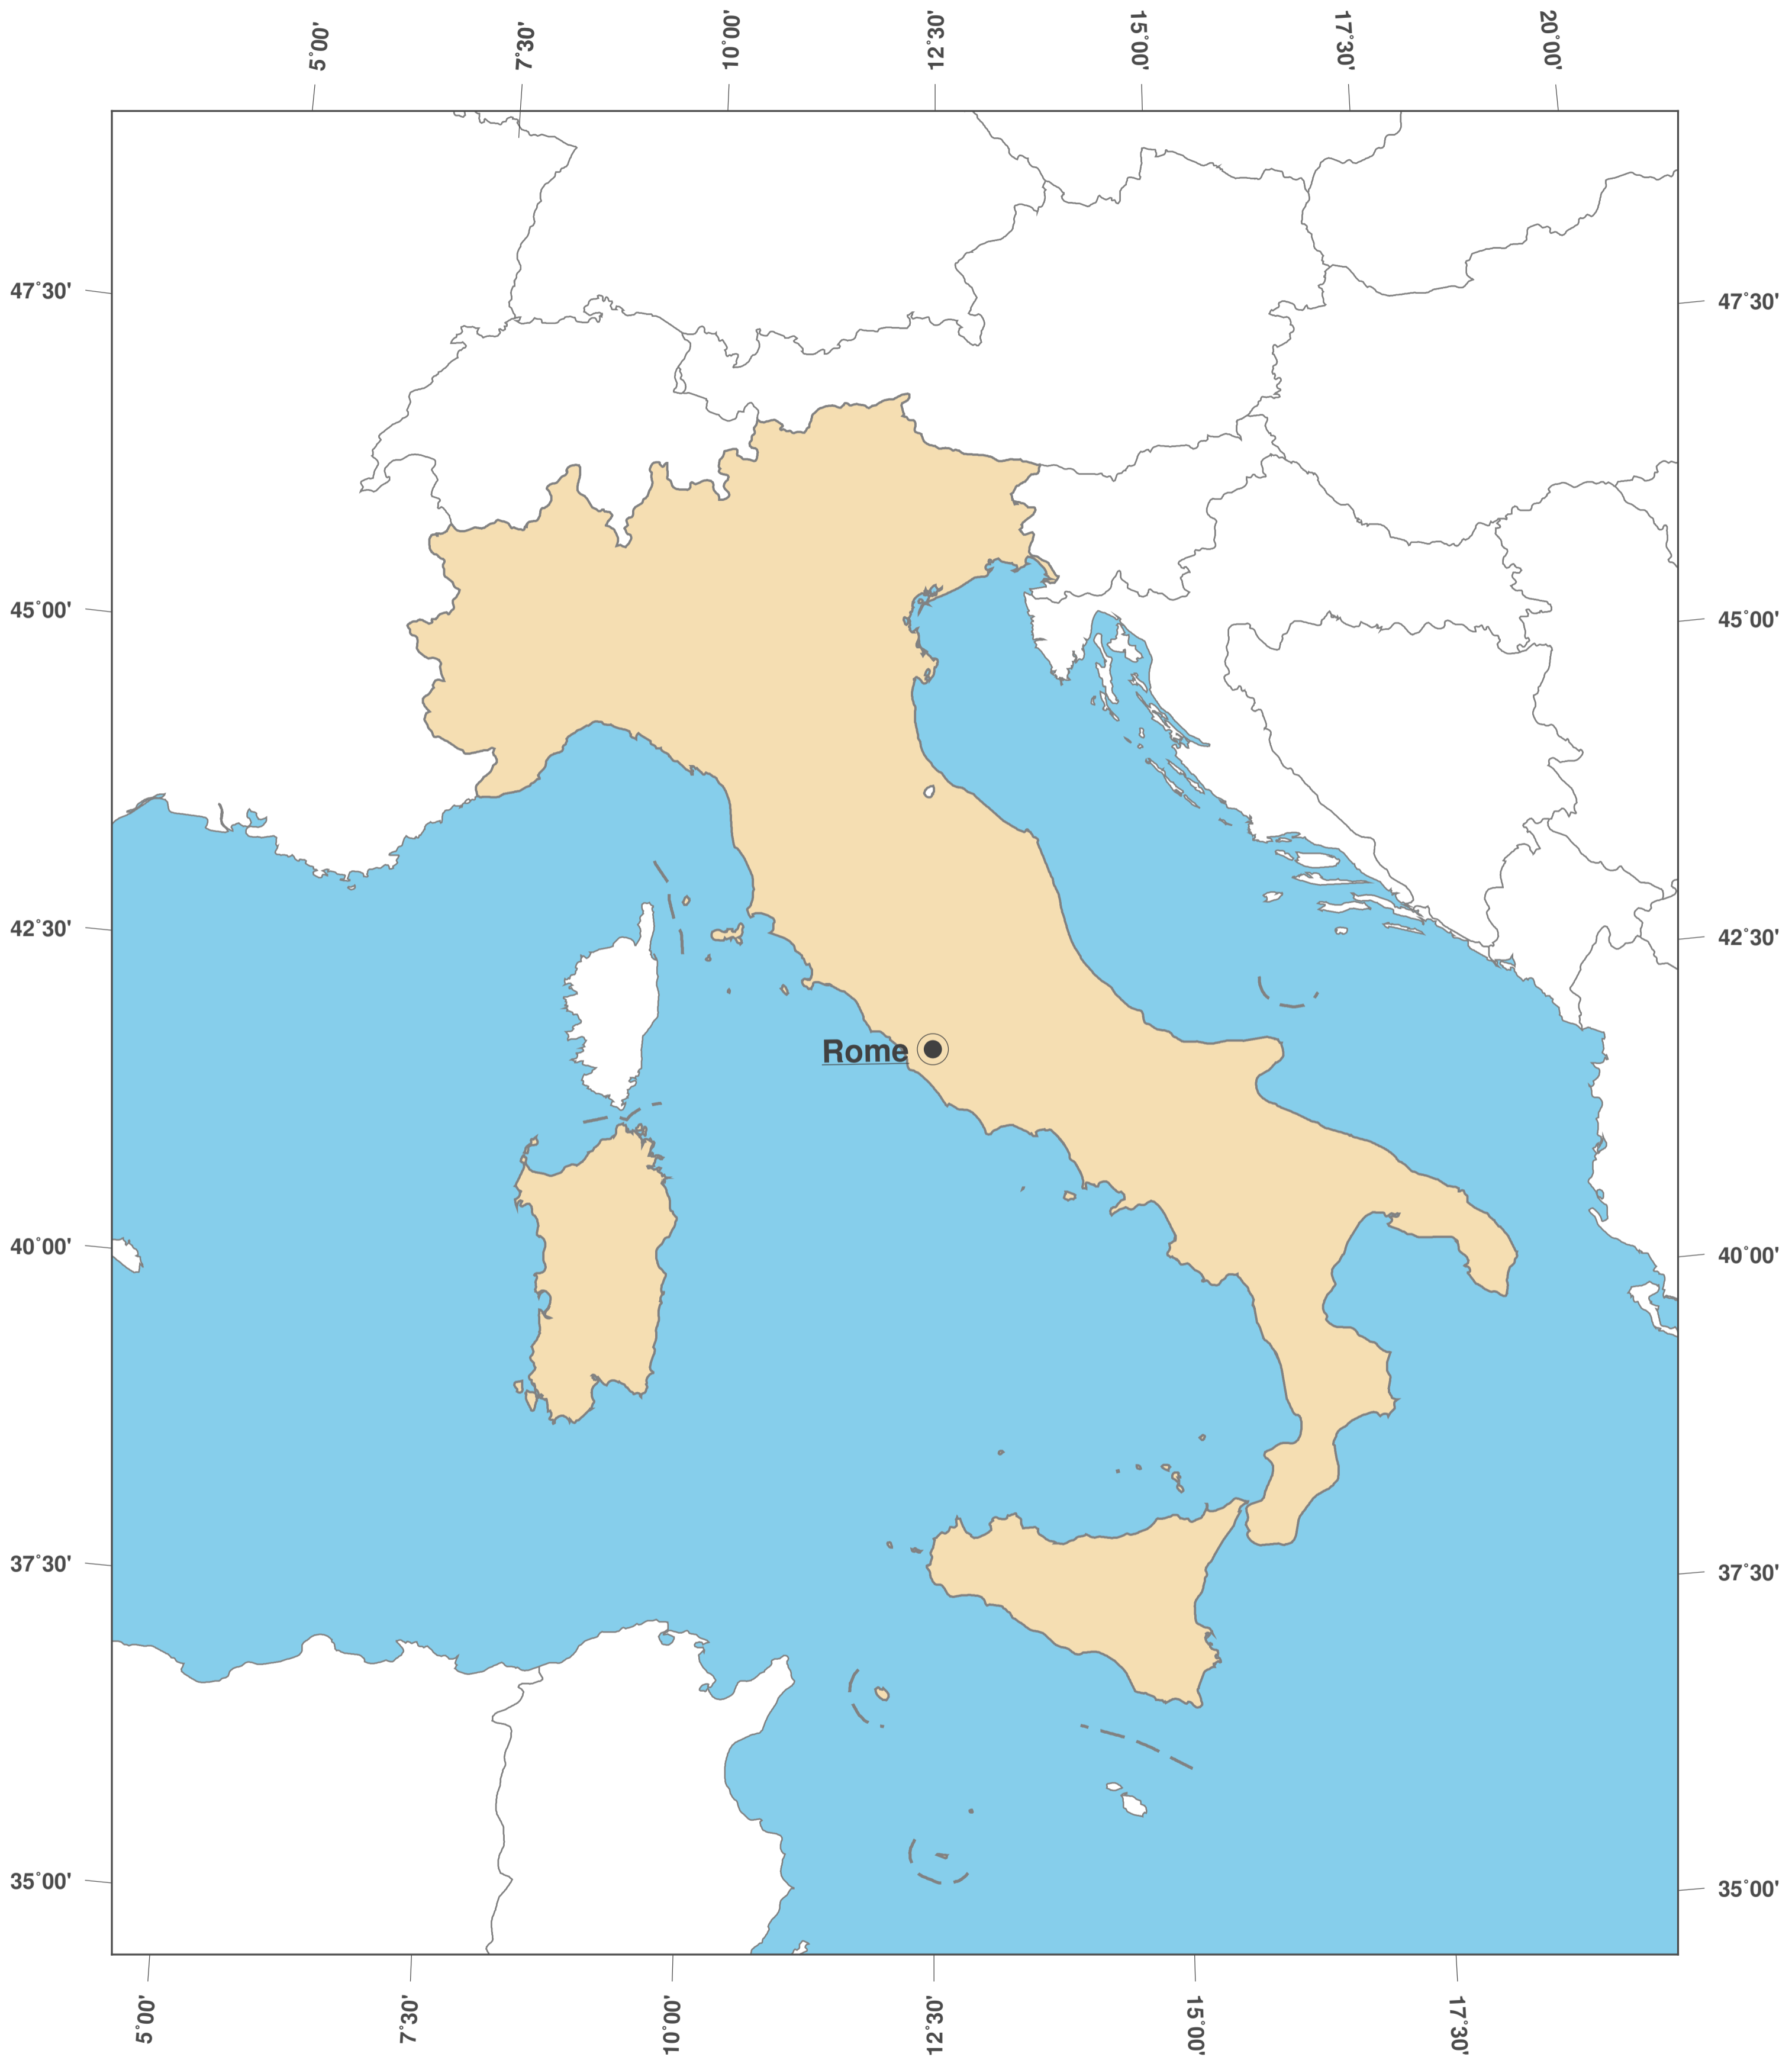

Italie: carte des contours II

**GINKGO
MAPS**

Licence des cartes:

Cette carte est sous licence CC-BY-3.0 (<http://creativecommons.org/licenses/by/3.0/deed.fr>). Veuillez citer le projet GinkgoMaps comme source et créer un lien vers lui (<http://www.ginkgomaps.com>).

Paramètres et données utilisées:

Projection des Cartes: Lambert (équivalente); Centrée: lat 41.87° lon 12.56°; Données visualisées: Données vectorielles: frontières politiques des pays depuis Natural Earth (<http://www.naturalearthdata.com>)