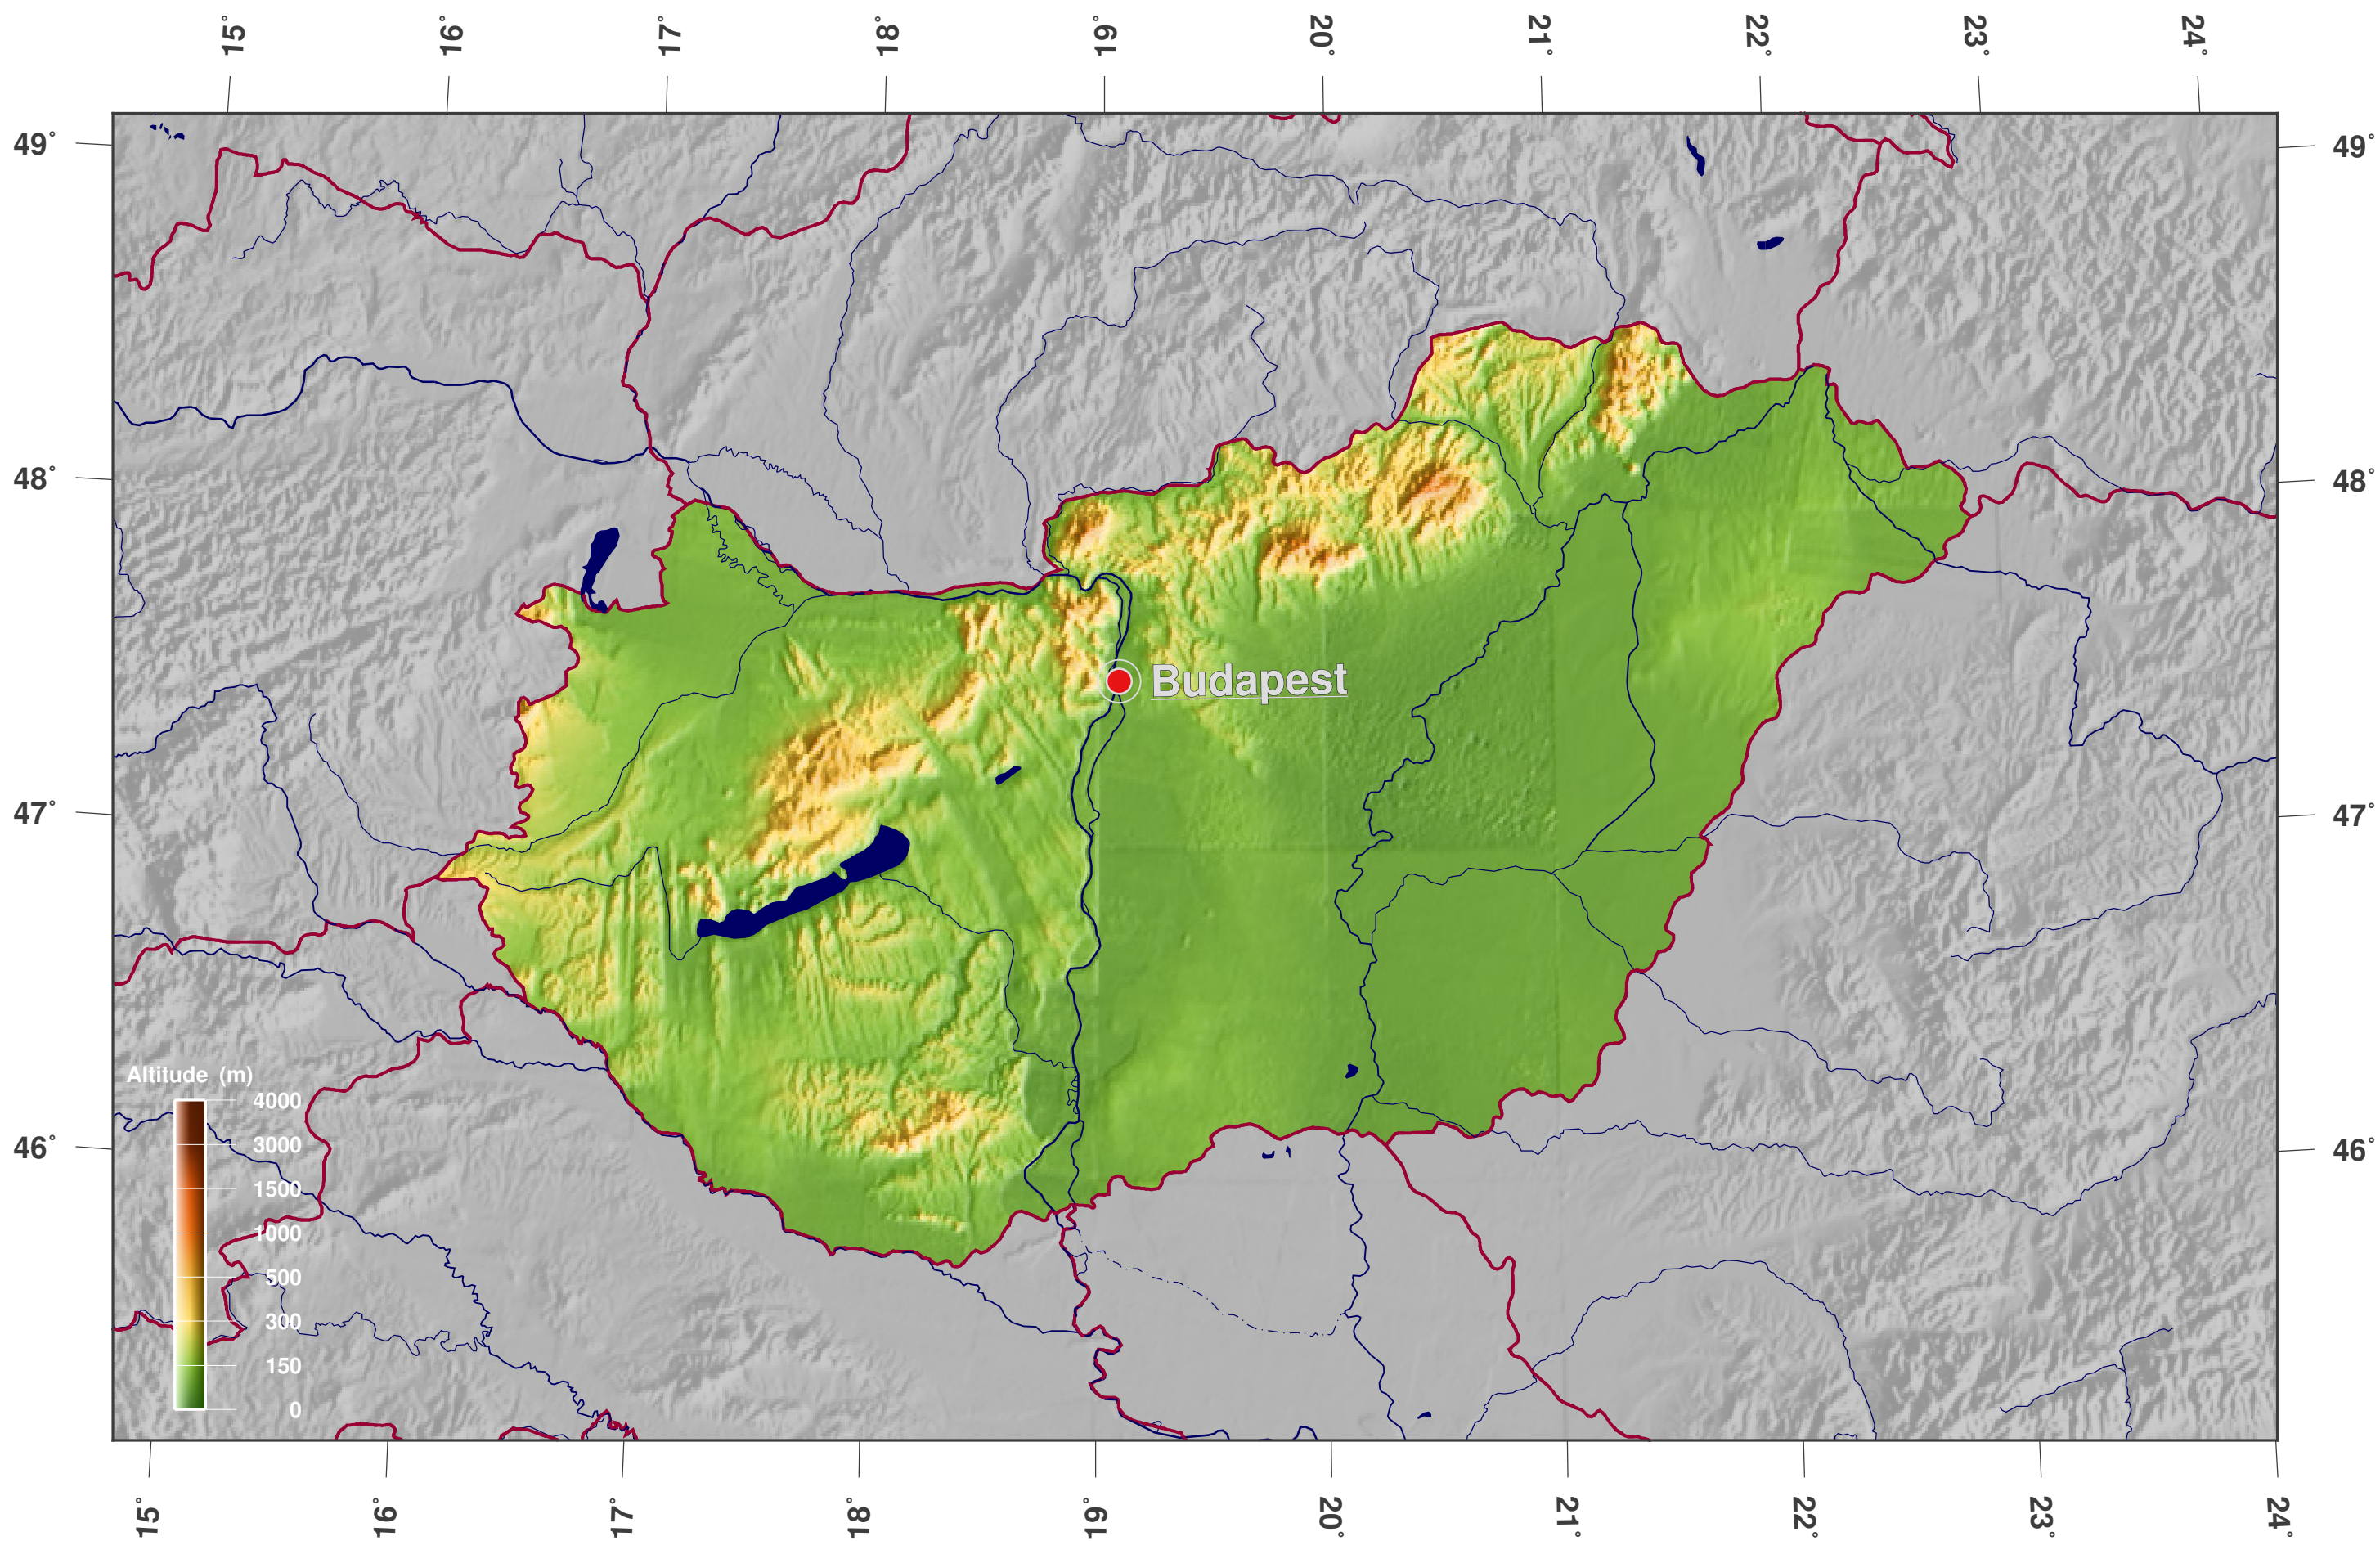

Hongrie: Topographie et relief en dégradé

**GINKGO
MAPS**

Licence des cartes:

Cette carte est sous licence CC-BY-3.0 (<http://creativecommons.org/licenses/by/3.0/deed.fr>). Veuillez citer le projet GinkgoMaps comme source et créer un lien vers lui (<http://www.ginkgomaps.com>).

Paramètres et données utilisées:

Projection des Cartes: Lambert (équivalente); Centrée: lat 47.16° lon 19.51°; données vectorielles: Natural Earth (www.naturalearthdata.com) et GSHHG (www.soest.hawaii.edu/pwessel/gshhg); données matricielles: Geoware (www.geoware-online.com).