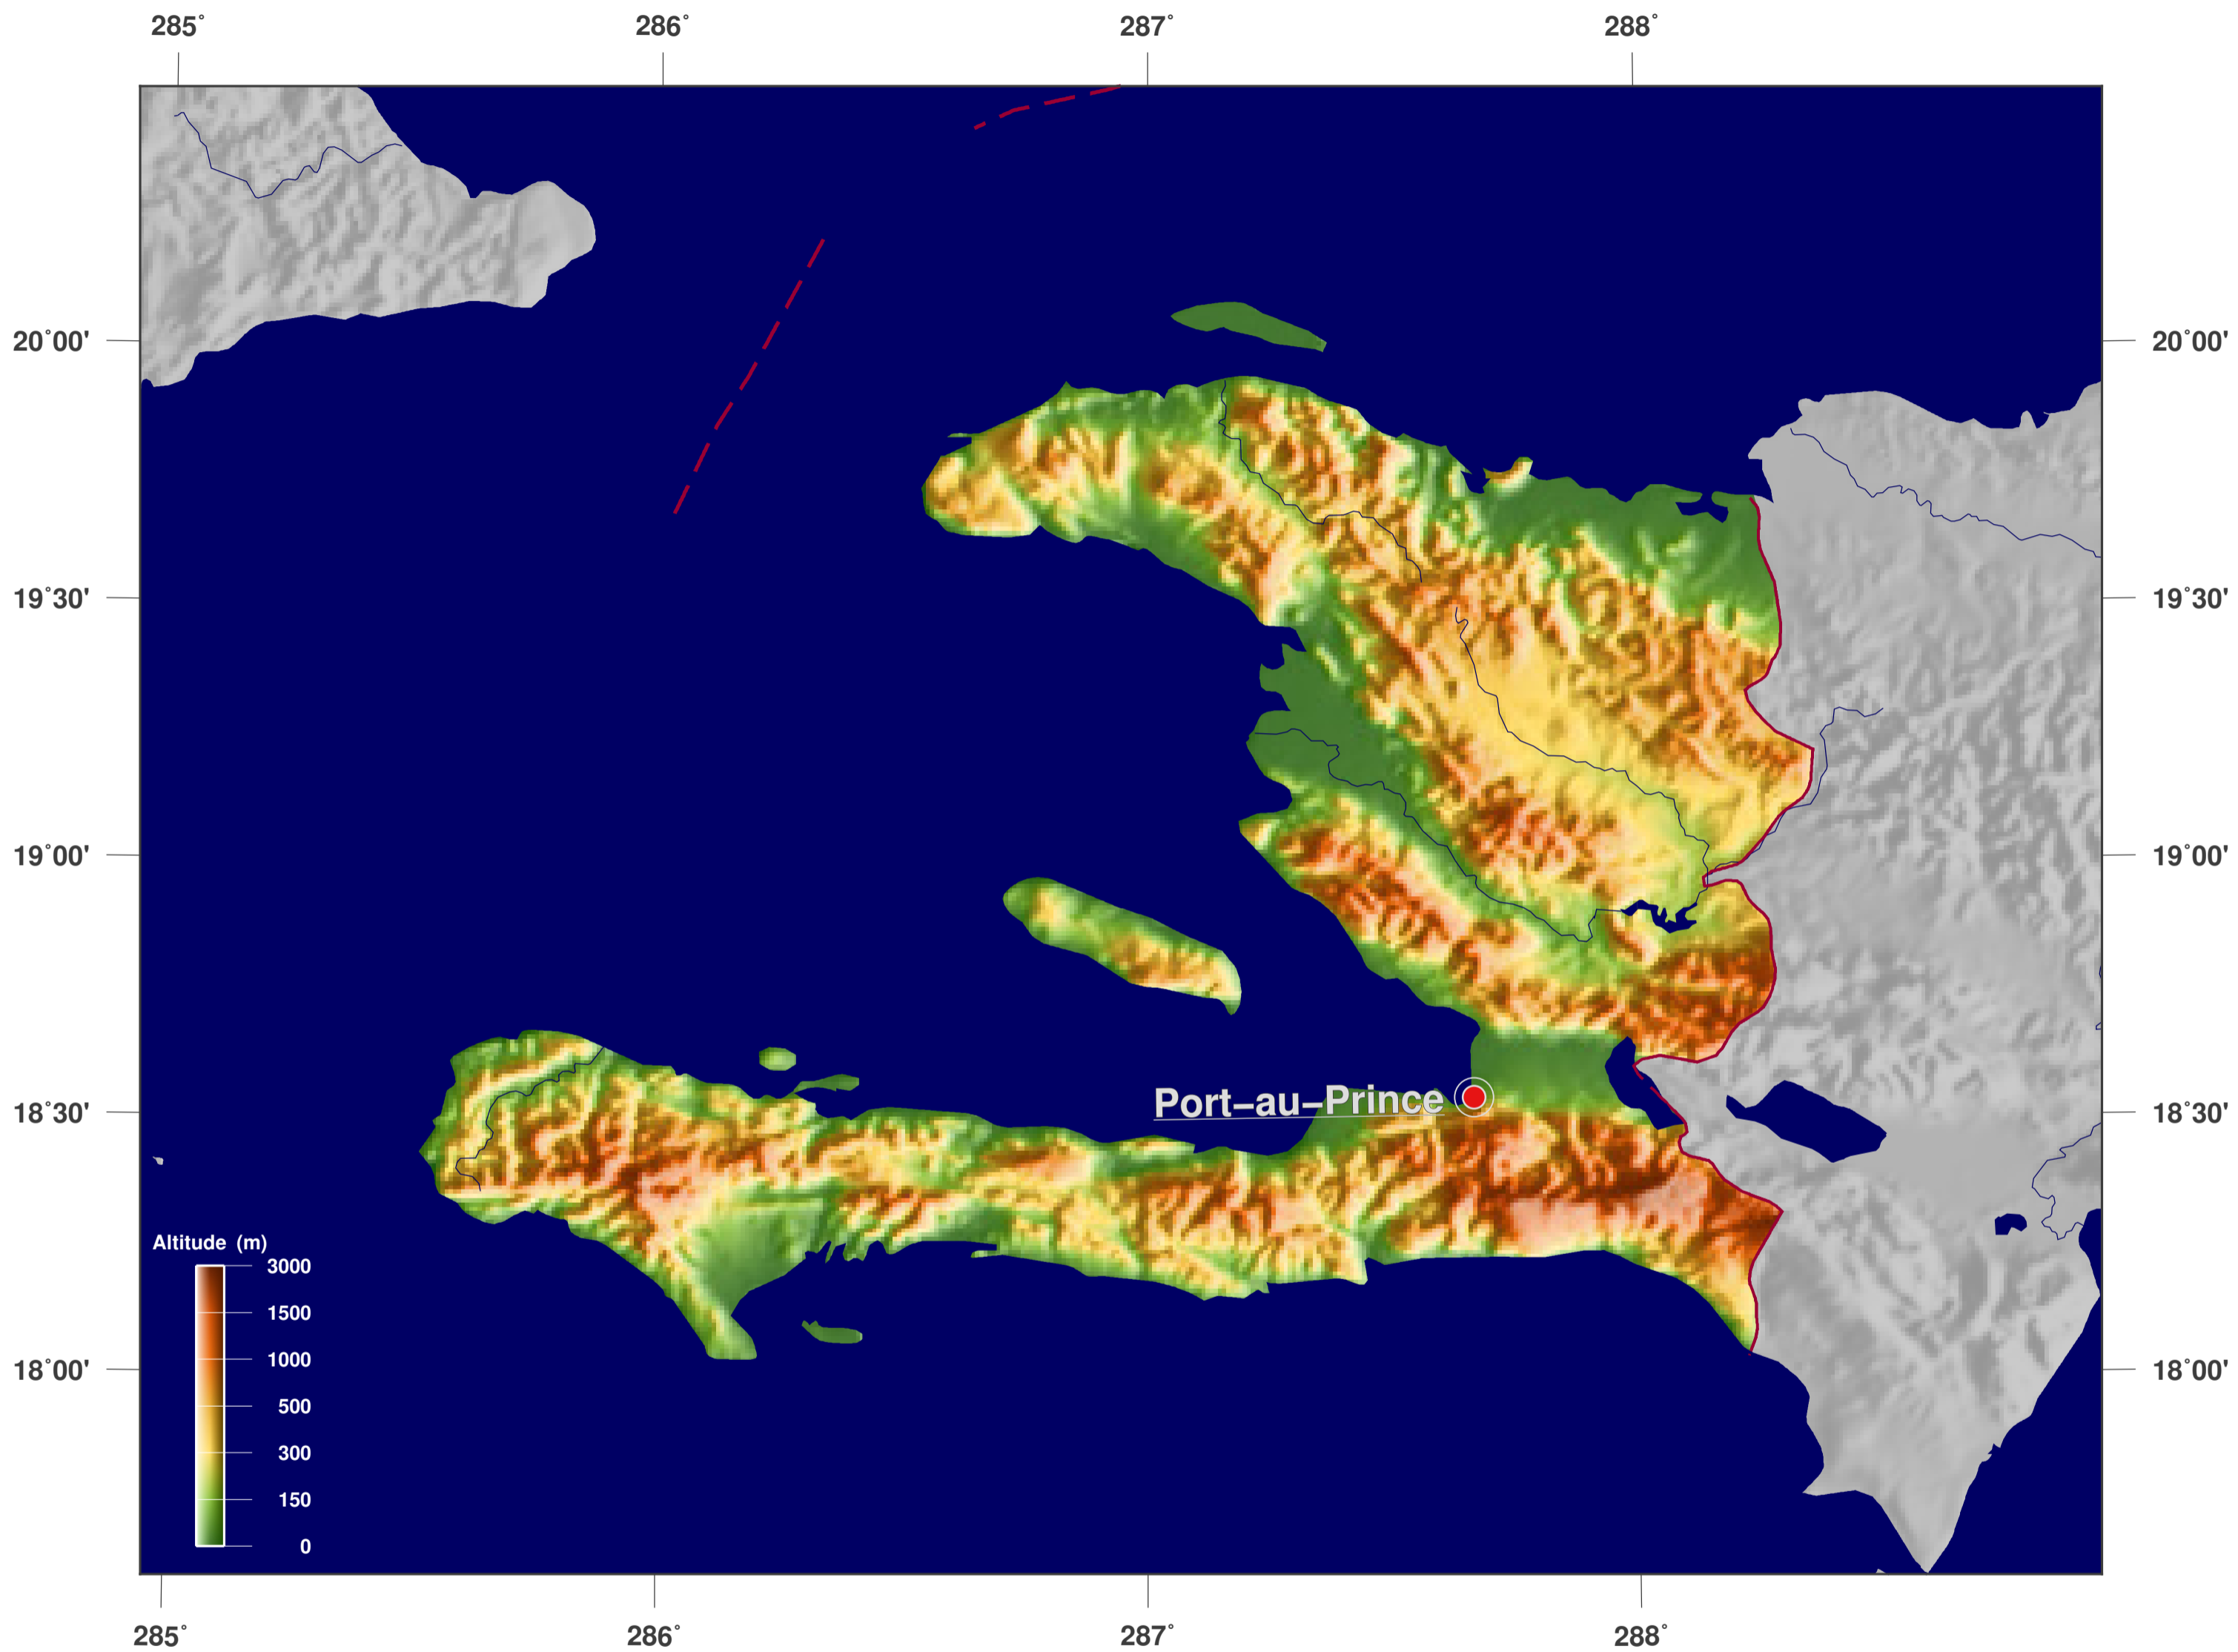

Haiti: Topographie et relief en dégradé

**GINKGO
MAPS**

Licence des cartes:

Cette carte est sous licence CC-BY-3.0 (<http://creativecommons.org/licenses/by/3.0/deed.fr>). Veuillez citer le projet GinkgoMaps comme source et créer un lien vers lui (<http://www.ginkgomaps.com>).

Paramètres et données utilisées:

Projection des Cartes: Lambert (équivalente); Centrée: lat 19.05° lon -73.05°; données vectorielles: Natural Earth (www.naturalearthdata.com) et GSHHG (www.soest.hawaii.edu/pwessel/gshhg); données matricielles: Geoware (www.geoware-online.com).