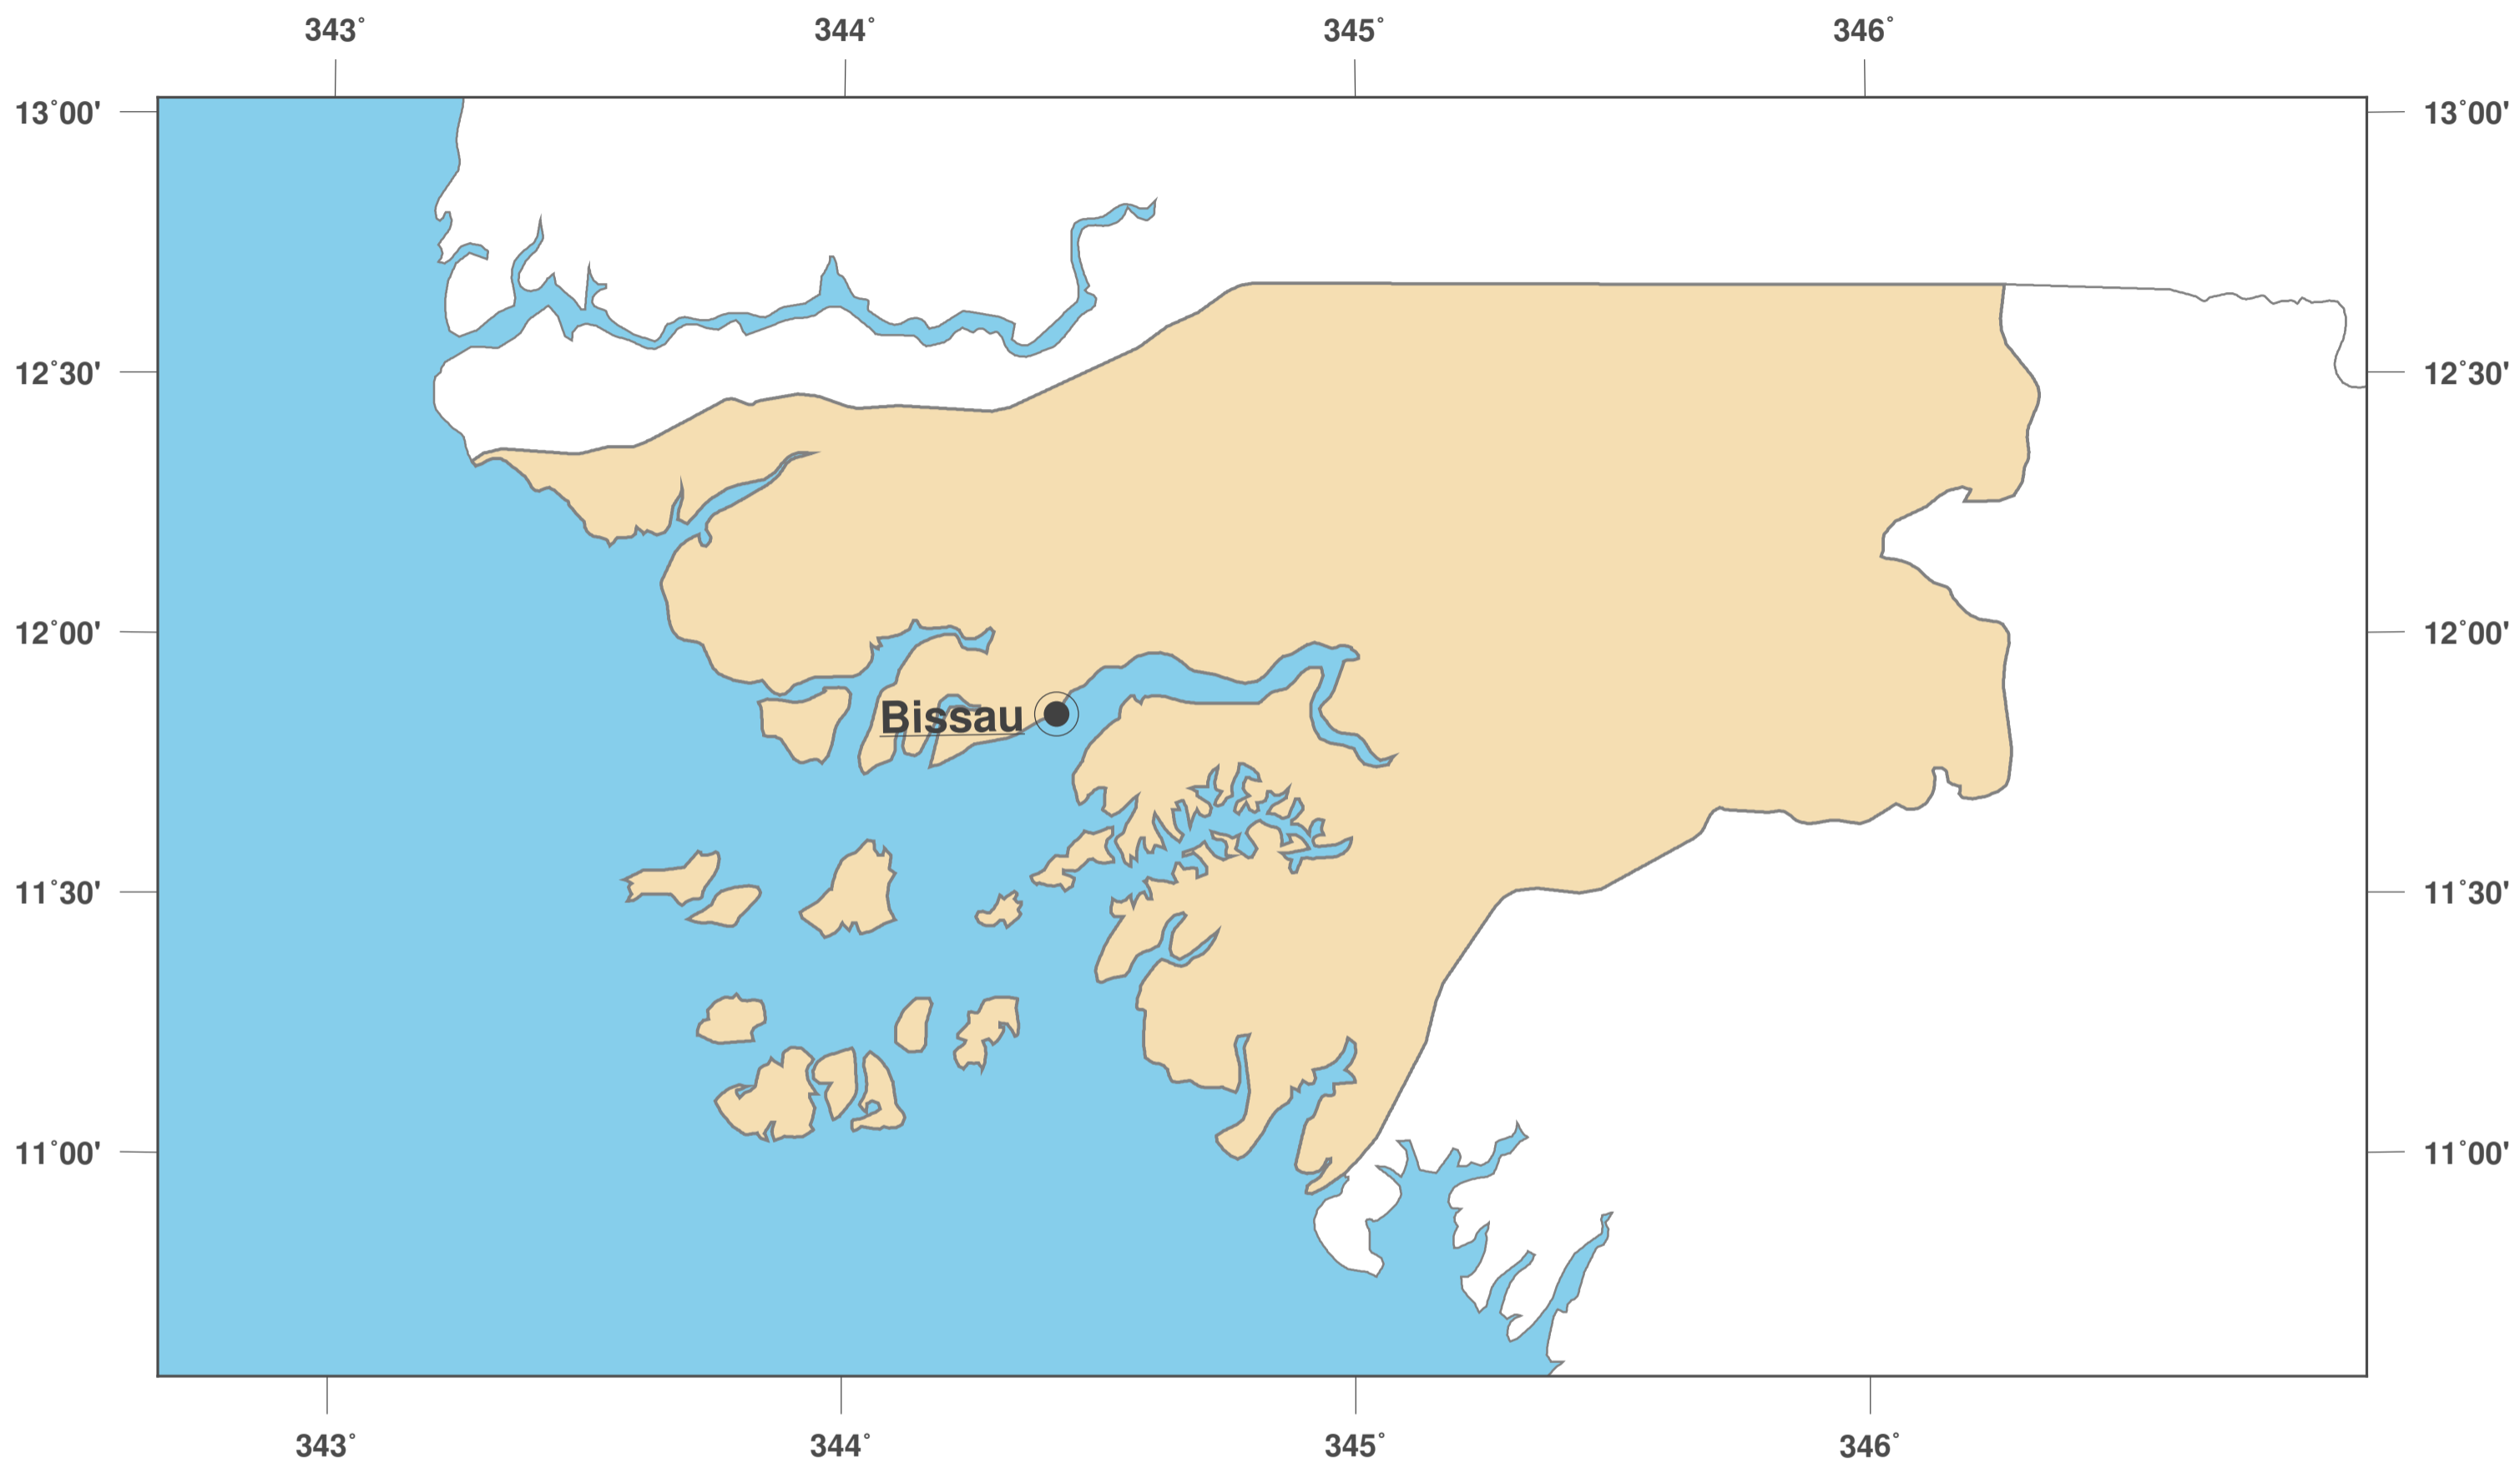

Guinée-Bissau: carte des contours II

**GINKGO
MAPS**

Licence des cartes:

Cette carte est sous licence CC-BY-3.0 (<http://creativecommons.org/licenses/by/3.0/deed.fr>). Veuillez citer le projet GinkgoMaps comme source et créer un lien vers lui (<http://www.ginkgomaps.com>).

Paramètres et données utilisées:

Projection des Cartes: Lambert (équivalente); Centrée: lat 11.8° lon -15.18°; Données visualisées: Données vectorielles: frontières politiques des pays depuis Natural Earth (<http://www.naturalearthdata.com>)