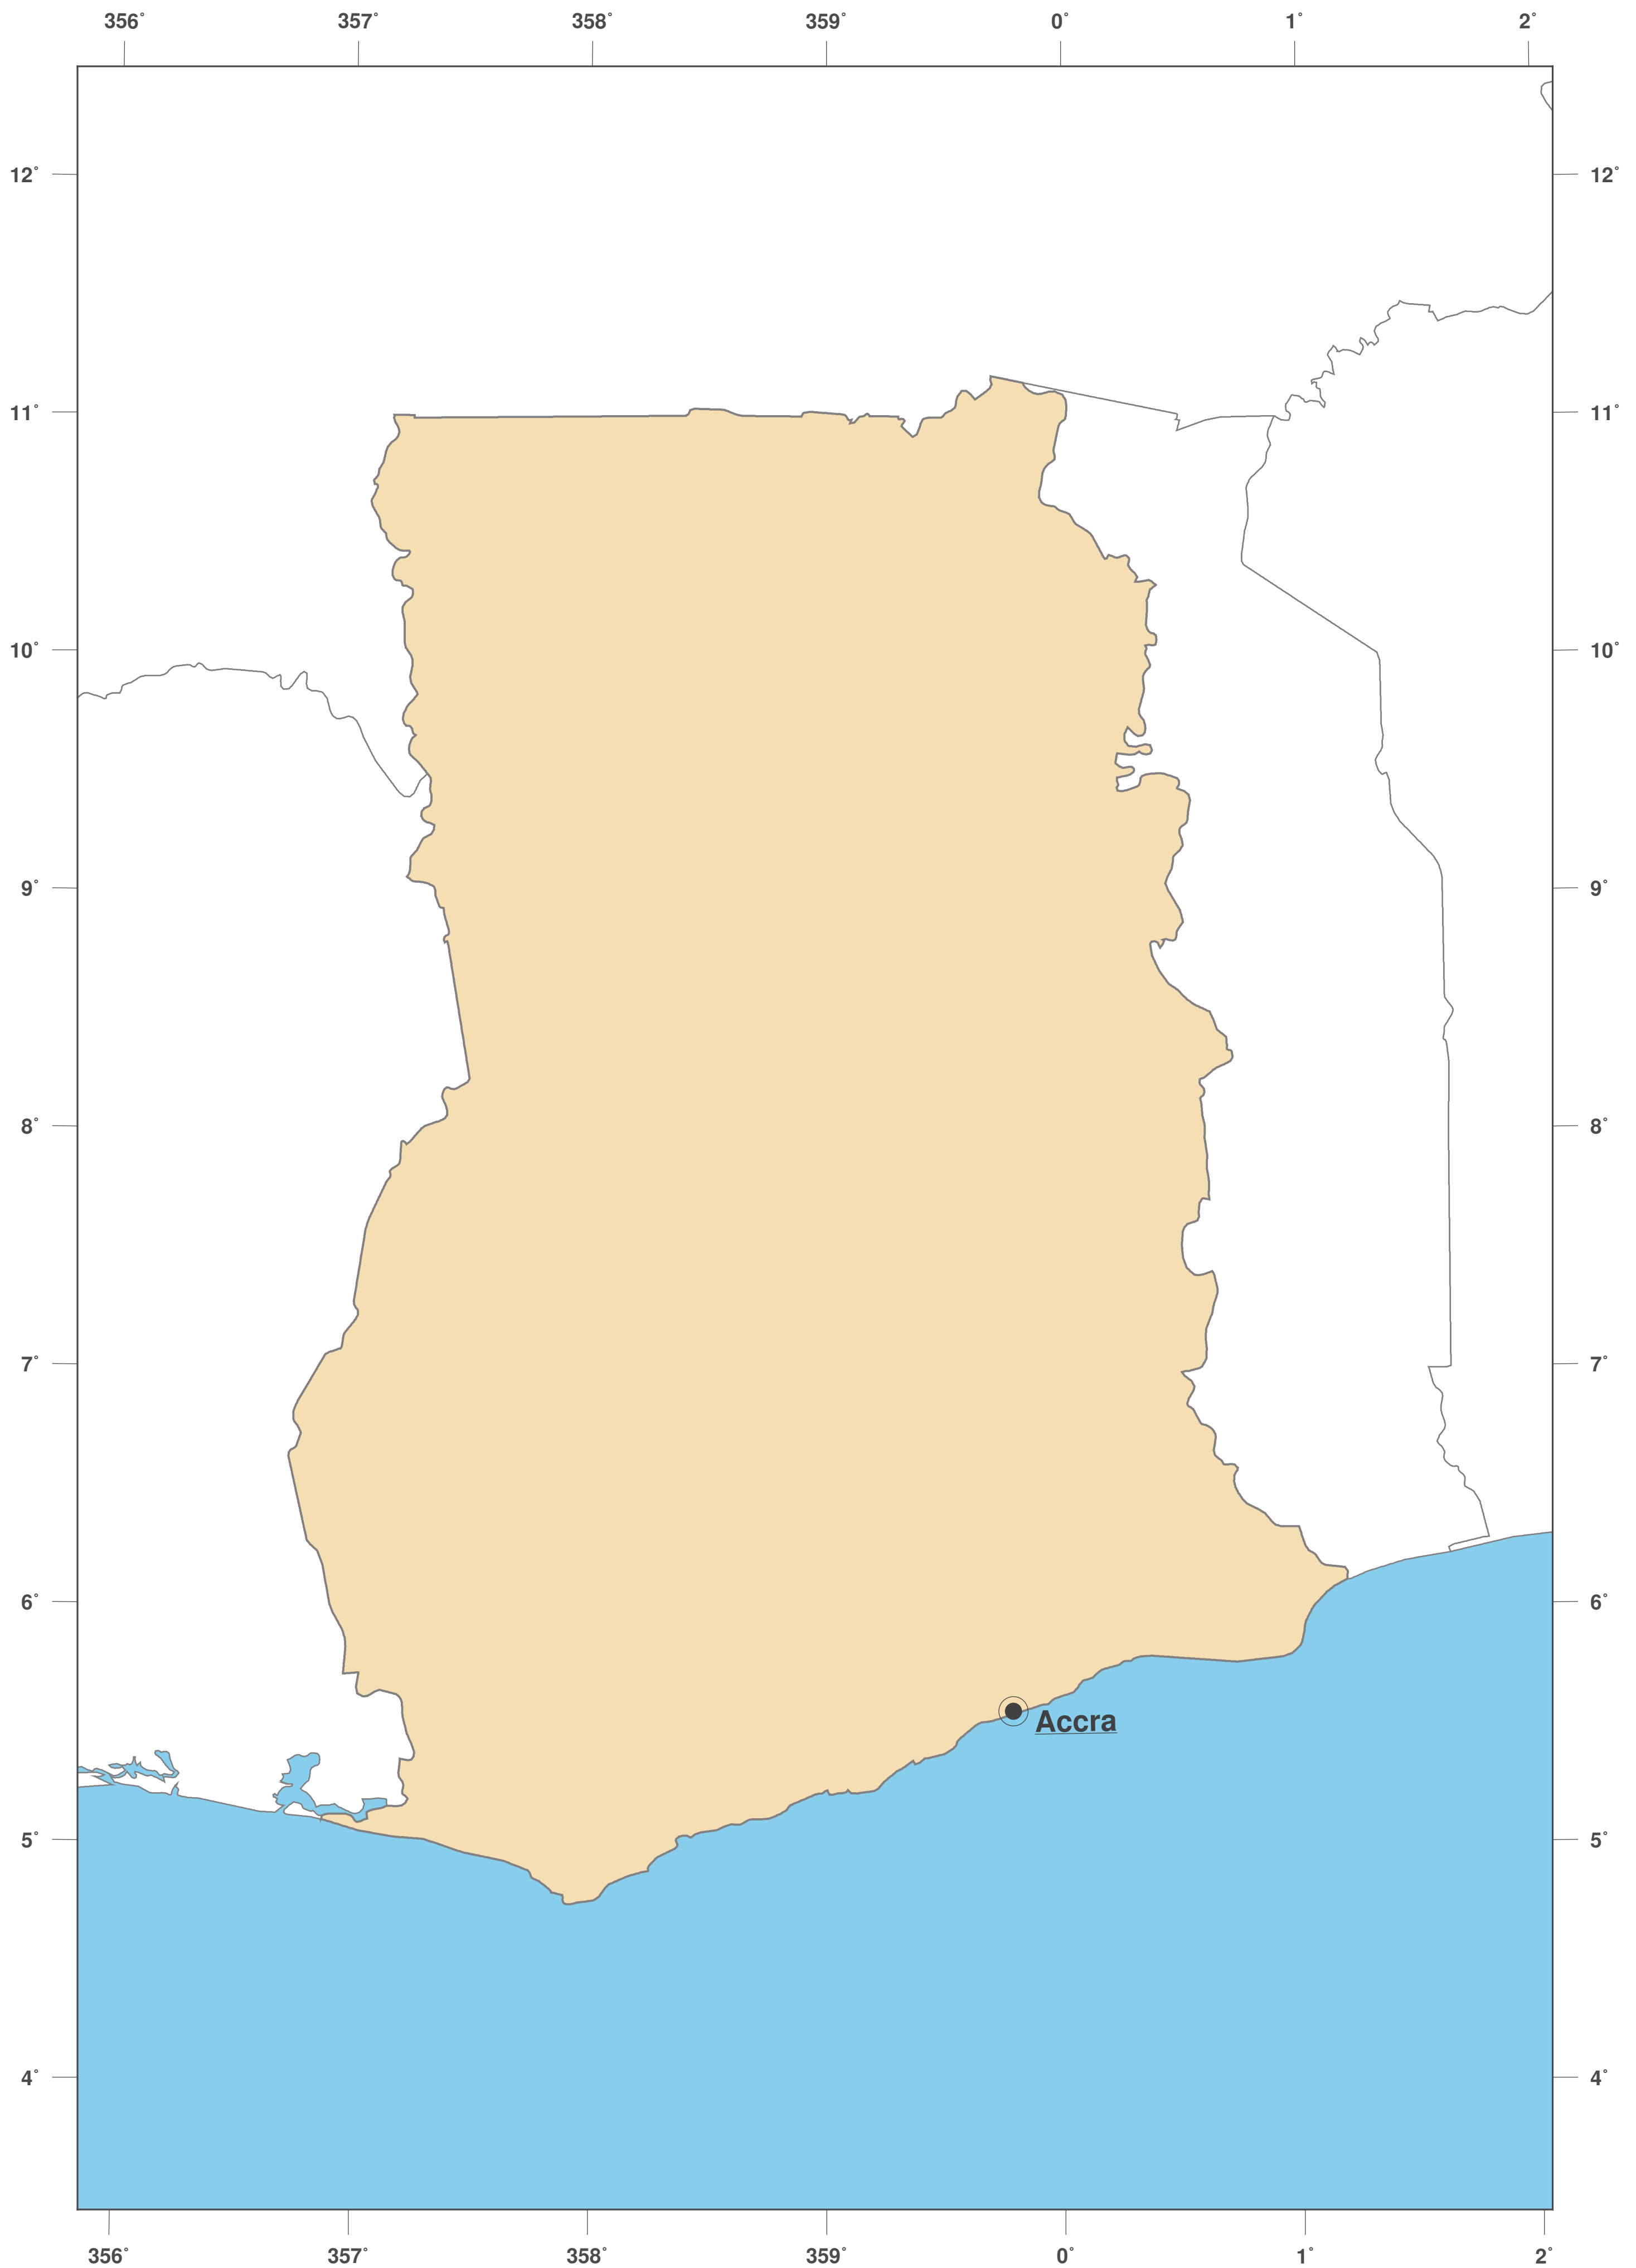

Ghana: carte des contours II

**GINKGO
MAPS**

Licence des cartes:

Cette carte est sous licence CC-BY-3.0 (<http://creativecommons.org/licenses/by/3.0/deed.fr>). Veuillez citer le projet GinkgoMaps comme source et créer un lien vers lui (<http://www.ginkgomaps.com>).

Paramètres et données utilisés:

Projection des Cartes: Lambert (équivalente); Centrée: lat 7.96° lon -1.03°; Données visualisées: Données vectorielles: frontières politiques des pays depuis Natural Earth (<http://www.naturalearthdata.com>)