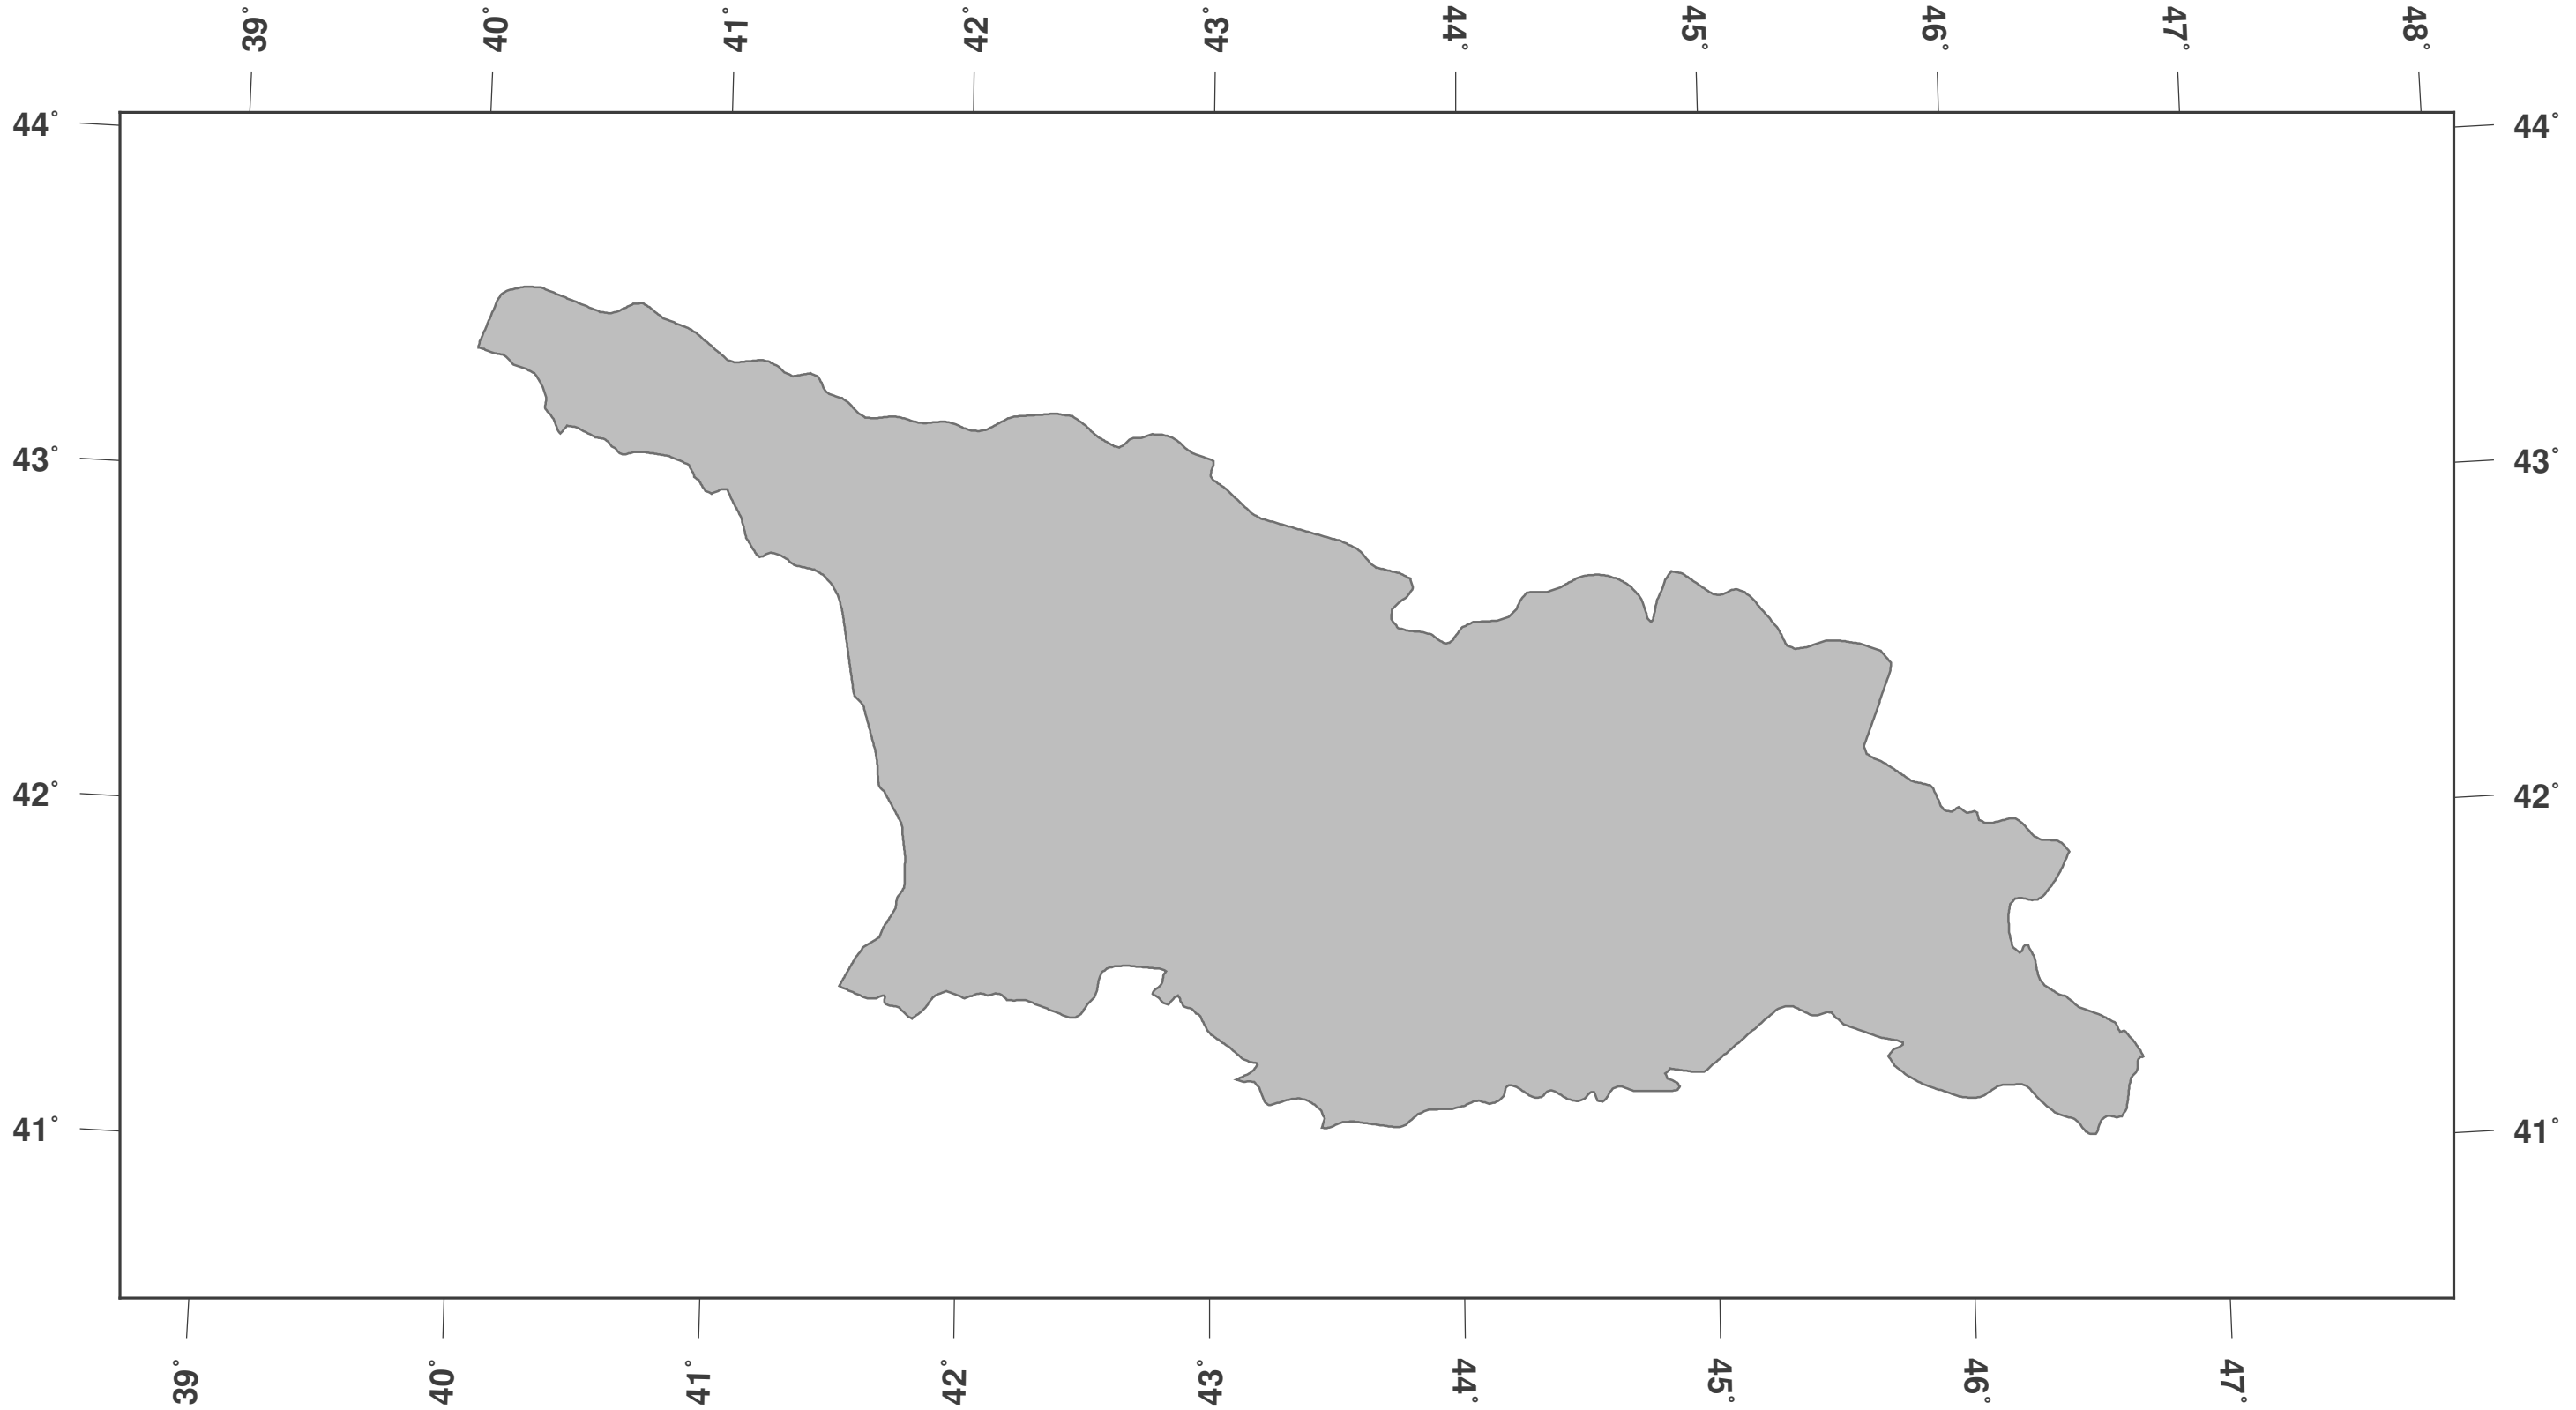

# Géorgie: carte des contours

**GINKGO  
MAPS**

**Licence des cartes:**

Cette carte est sous licence CC-BY-3.0 (<http://creativecommons.org/licenses/by/3.0/deed.fr>). Veuillez citer le projet GinkgoMaps comme source et créer un lien vers lui (<http://www.ginkgomaps.com>).

**Paramètres et données utilisés:**

Projection des Cartes: Lambert (équivalente); Centrée: lat 42.32° lon 43.37°; Données visualisées: Natural Earth de <http://www.naturalearthdata.com>