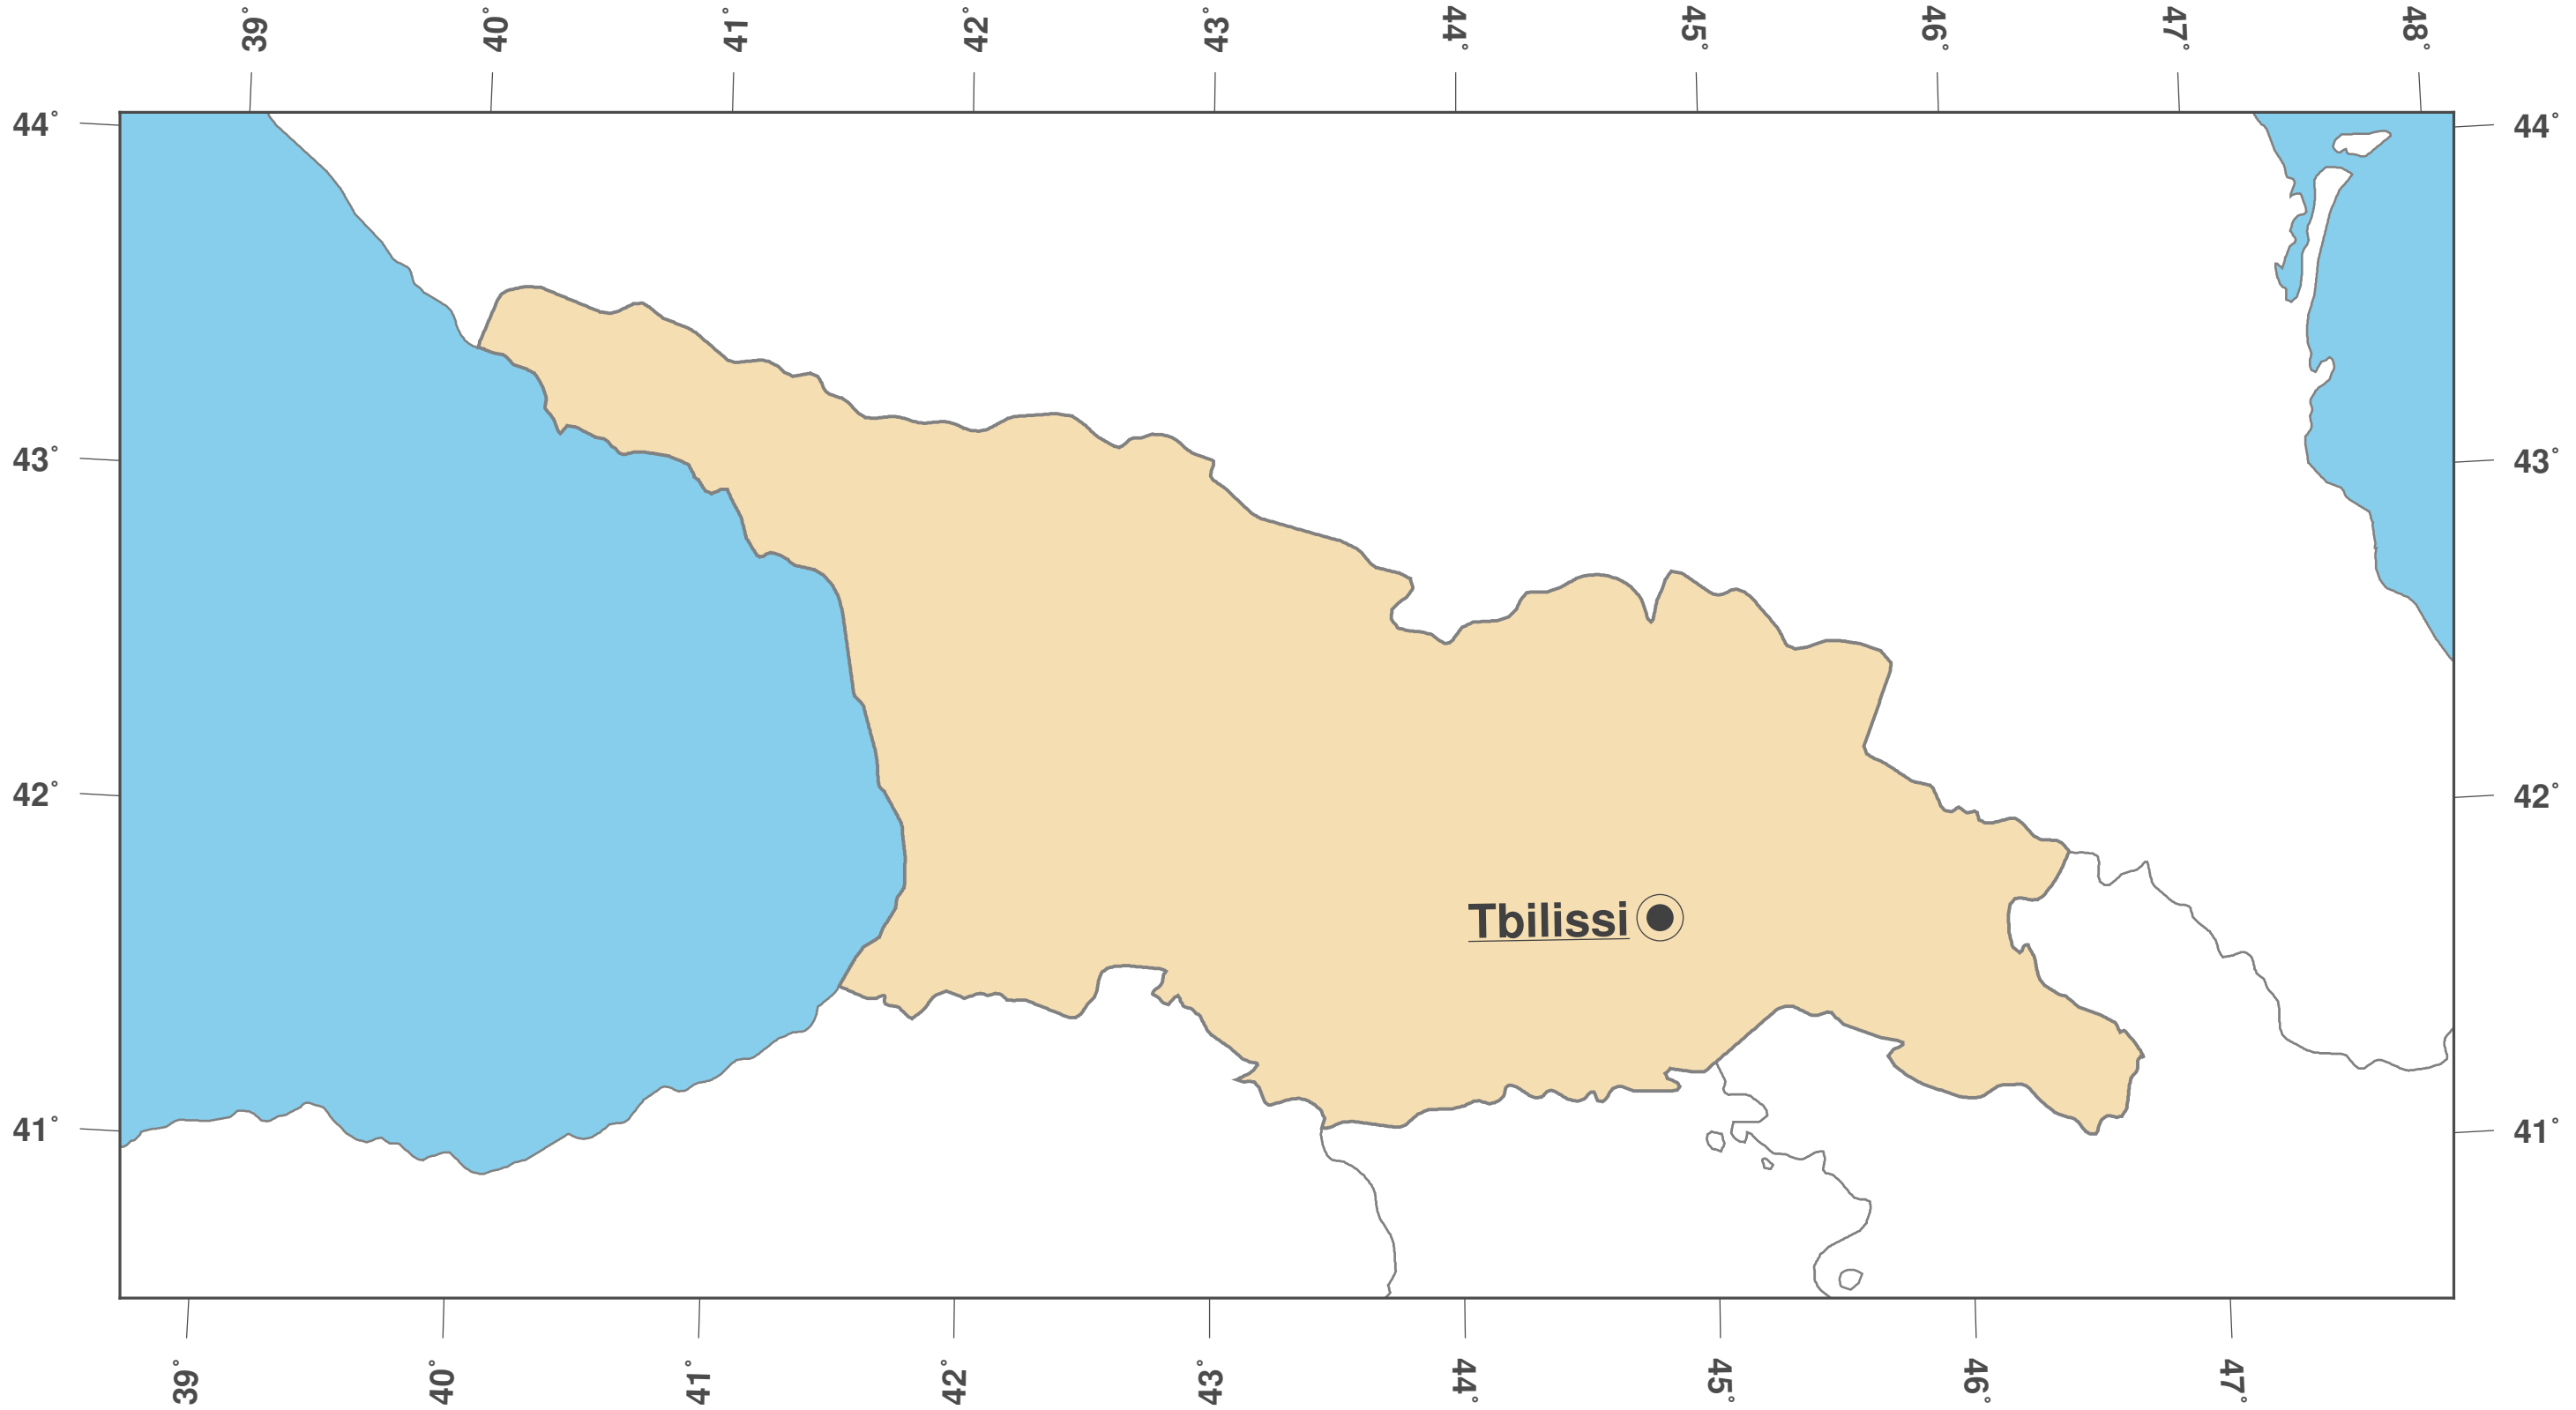

Géorgie: carte des contours II

**GINKGO
MAPS**

Licence des cartes:

Cette carte est sous licence CC-BY-3.0 (<http://creativecommons.org/licenses/by/3.0/deed.fr>). Veuillez citer le projet GinkgoMaps comme source et créer un lien vers lui (<http://www.ginkgomaps.com>).

Paramètres et données utilisés:

Projection des Cartes: Lambert (équivalente); Centrée: lat 42.32° lon 43.37°; Données visualisées: Données vectorielles: frontières politiques des pays depuis Natural Earth (<http://www.naturalearthdata.com>)