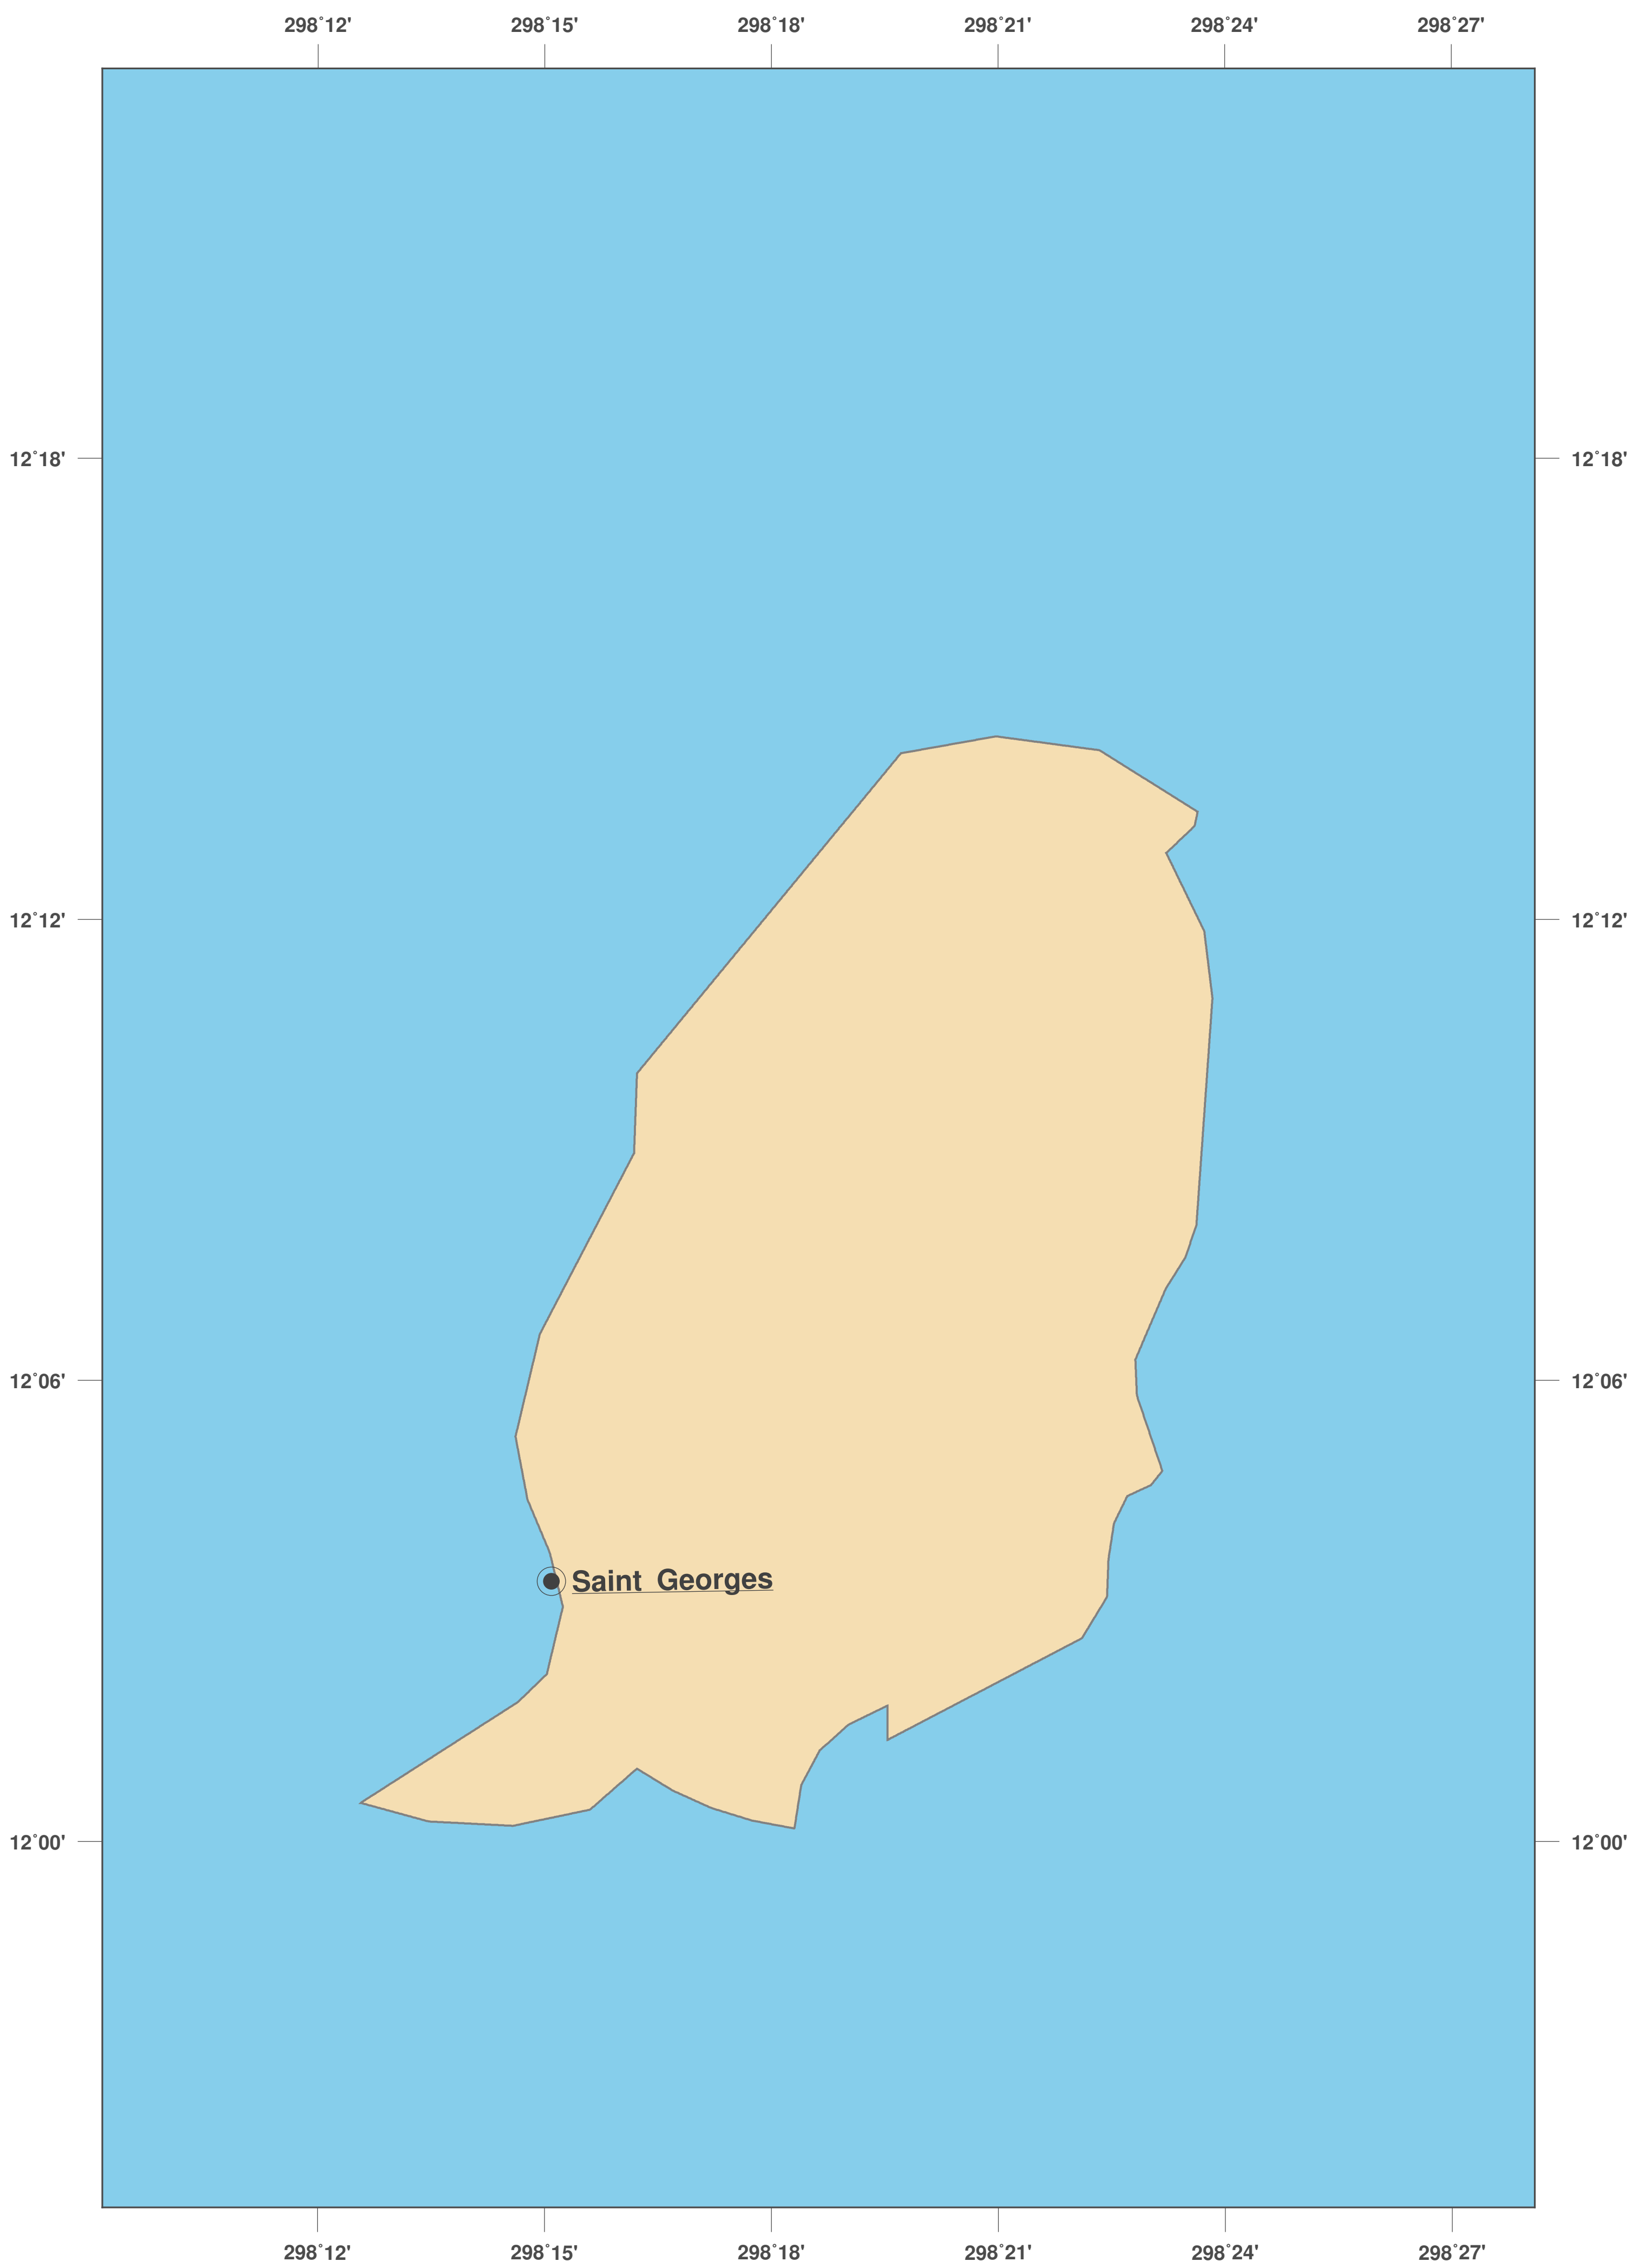

Grenade: carte des contours II

Licence des cartes:

Cette carte est sous licence CC-BY-3.0 (<http://creativecommons.org/licenses/by/3.0/deed.fr>). Veuillez citer le projet GinkgoMaps comme source et créer un lien vers lui (<http://www.ginkgomaps.com>).

Paramètres et données utilisés:

Projection des Cartes: Lambert (équivalente); Centrée: lat 12.15° lon -61.69°; Données visualisées: Données vectorielles: frontières politiques des pays depuis Natural Earth (<http://www.naturalearthdata.com>)