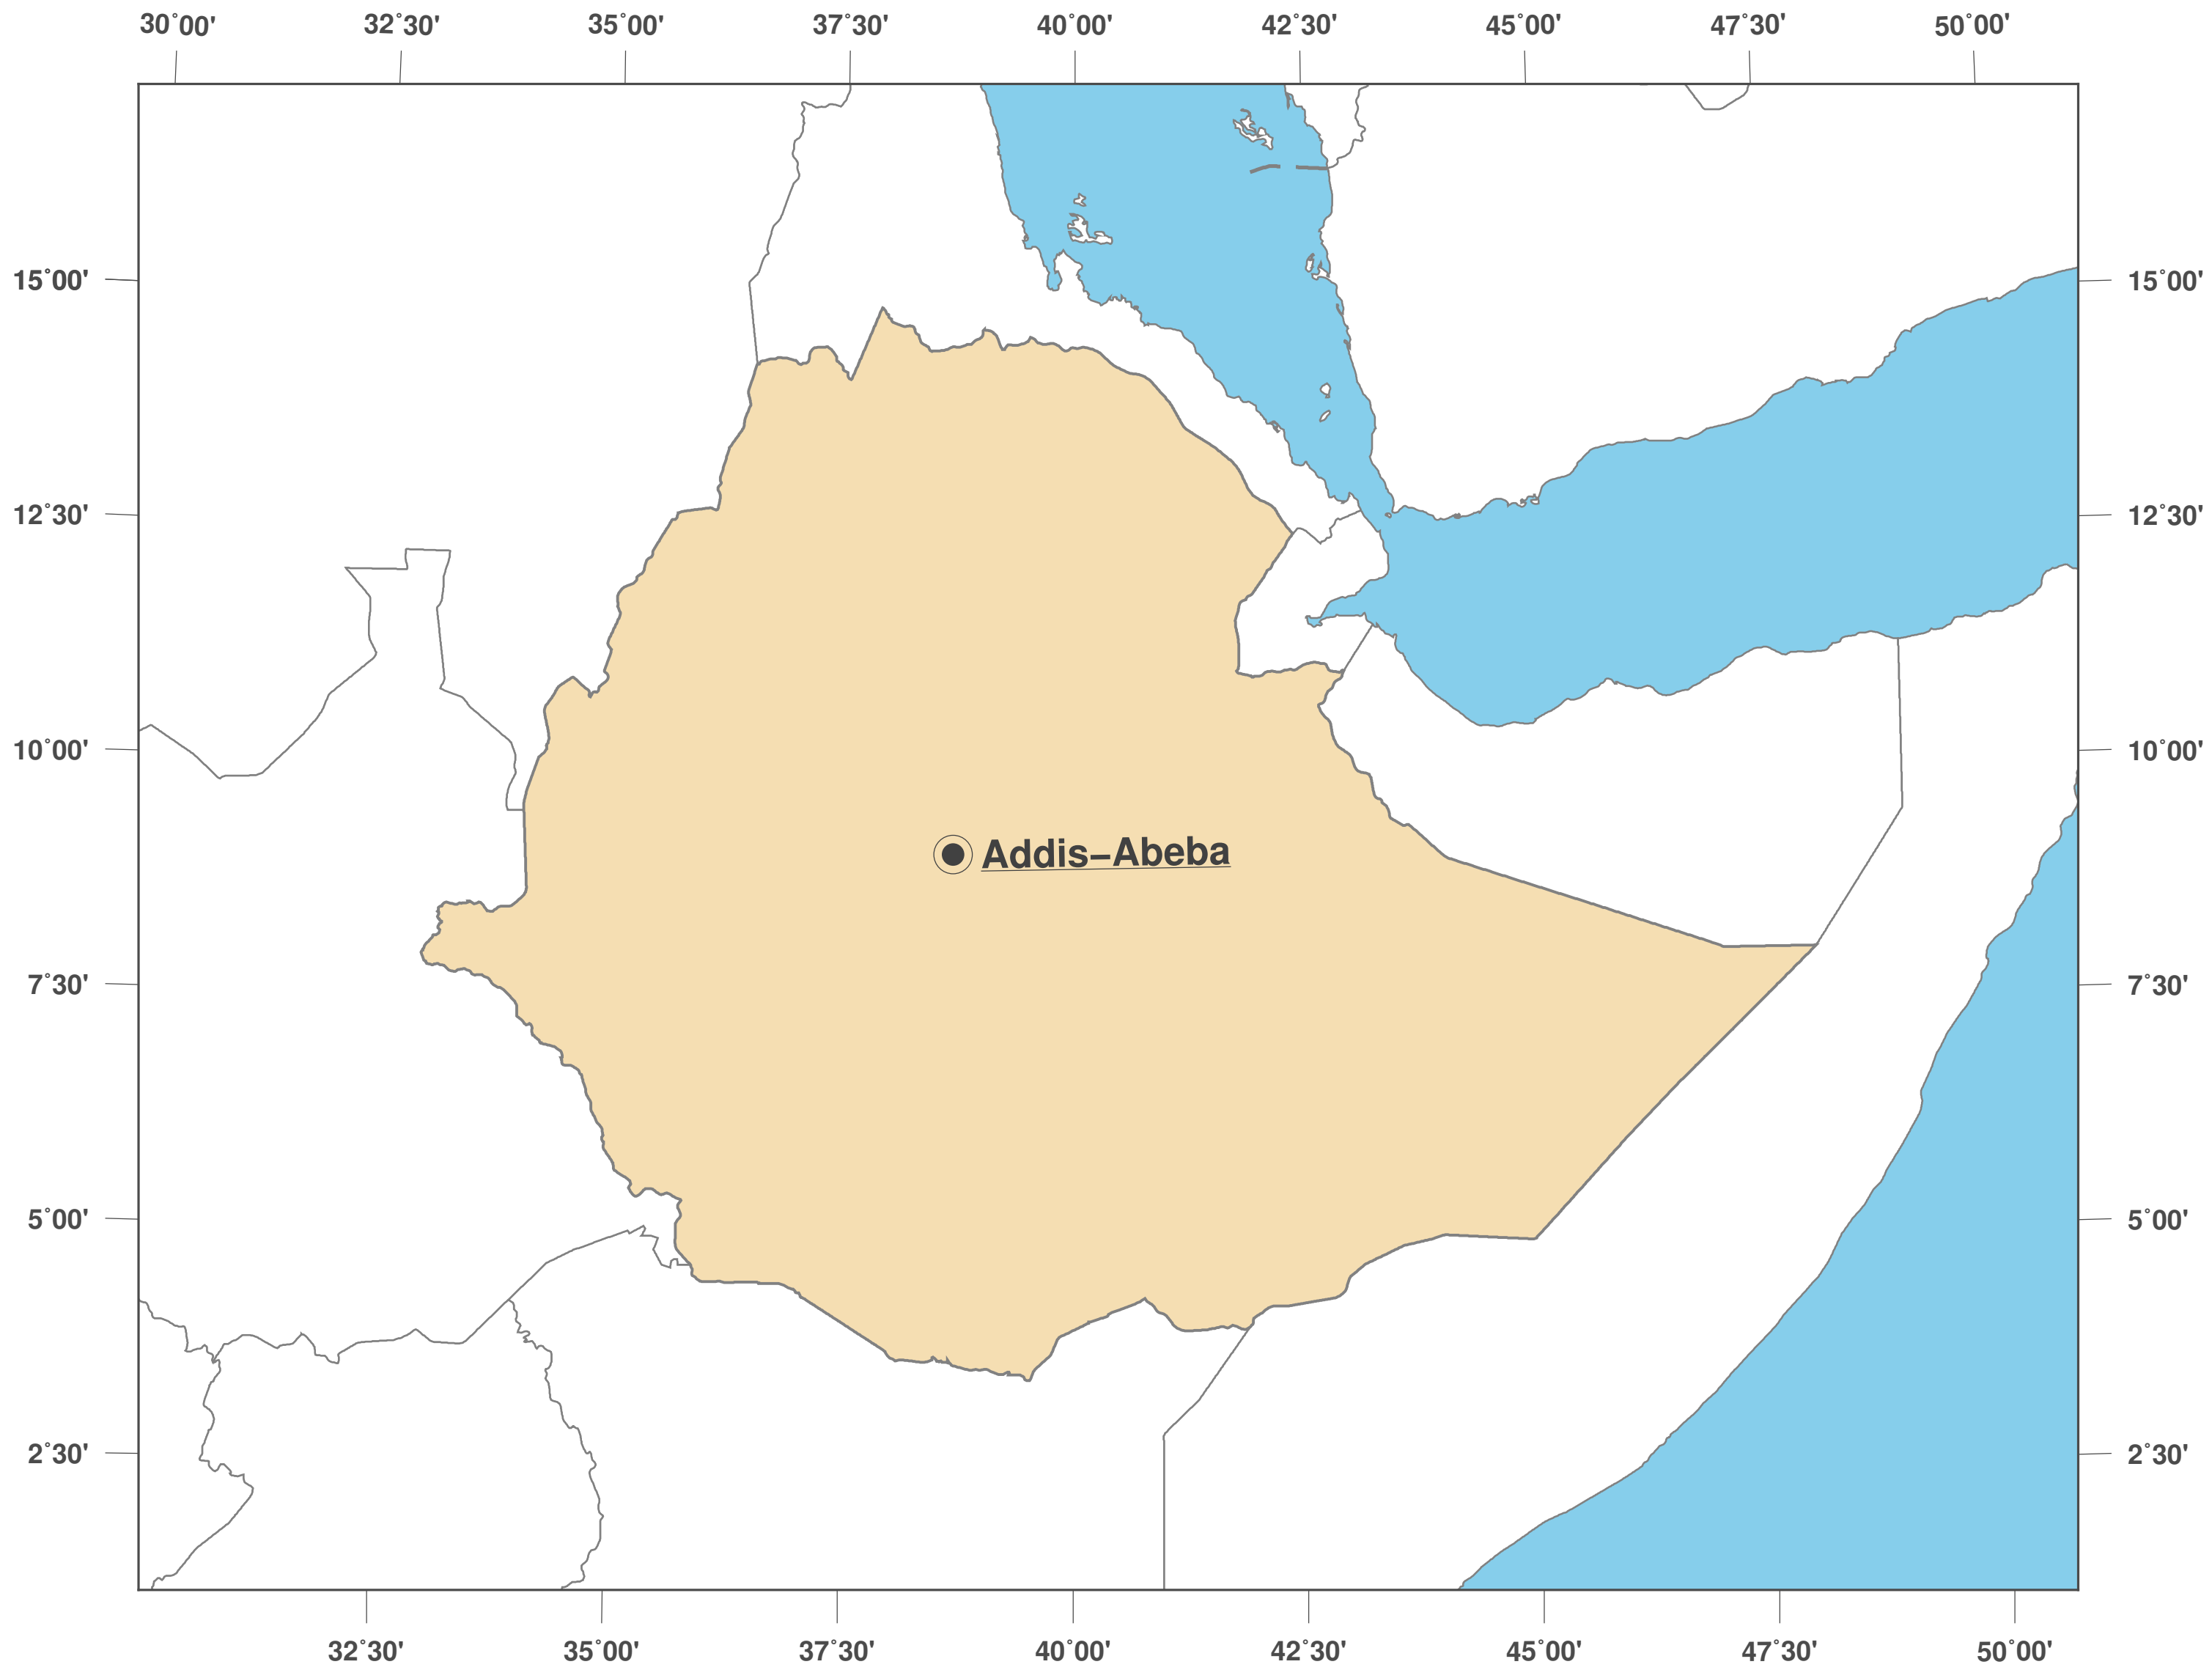

# Éthiopie: carte des contours II

**GINKGO  
MAPS**

**Licence des cartes:**

Cette carte est sous licence CC-BY-3.0 (<http://creativecommons.org/licenses/by/3.0/deed.fr>). Veuillez citer le projet GinkgoMaps comme source et créer un lien vers lui (<http://www.ginkgomaps.com>).

**Paramètres et données utilisées:**

Projection des Cartes: Lambert (équivalente); Centrée: lat 9.15° lon 40.49°; Données visualisées: Données vectorielles: frontières politiques des pays depuis Natural Earth (<http://www.naturalearthdata.com>)