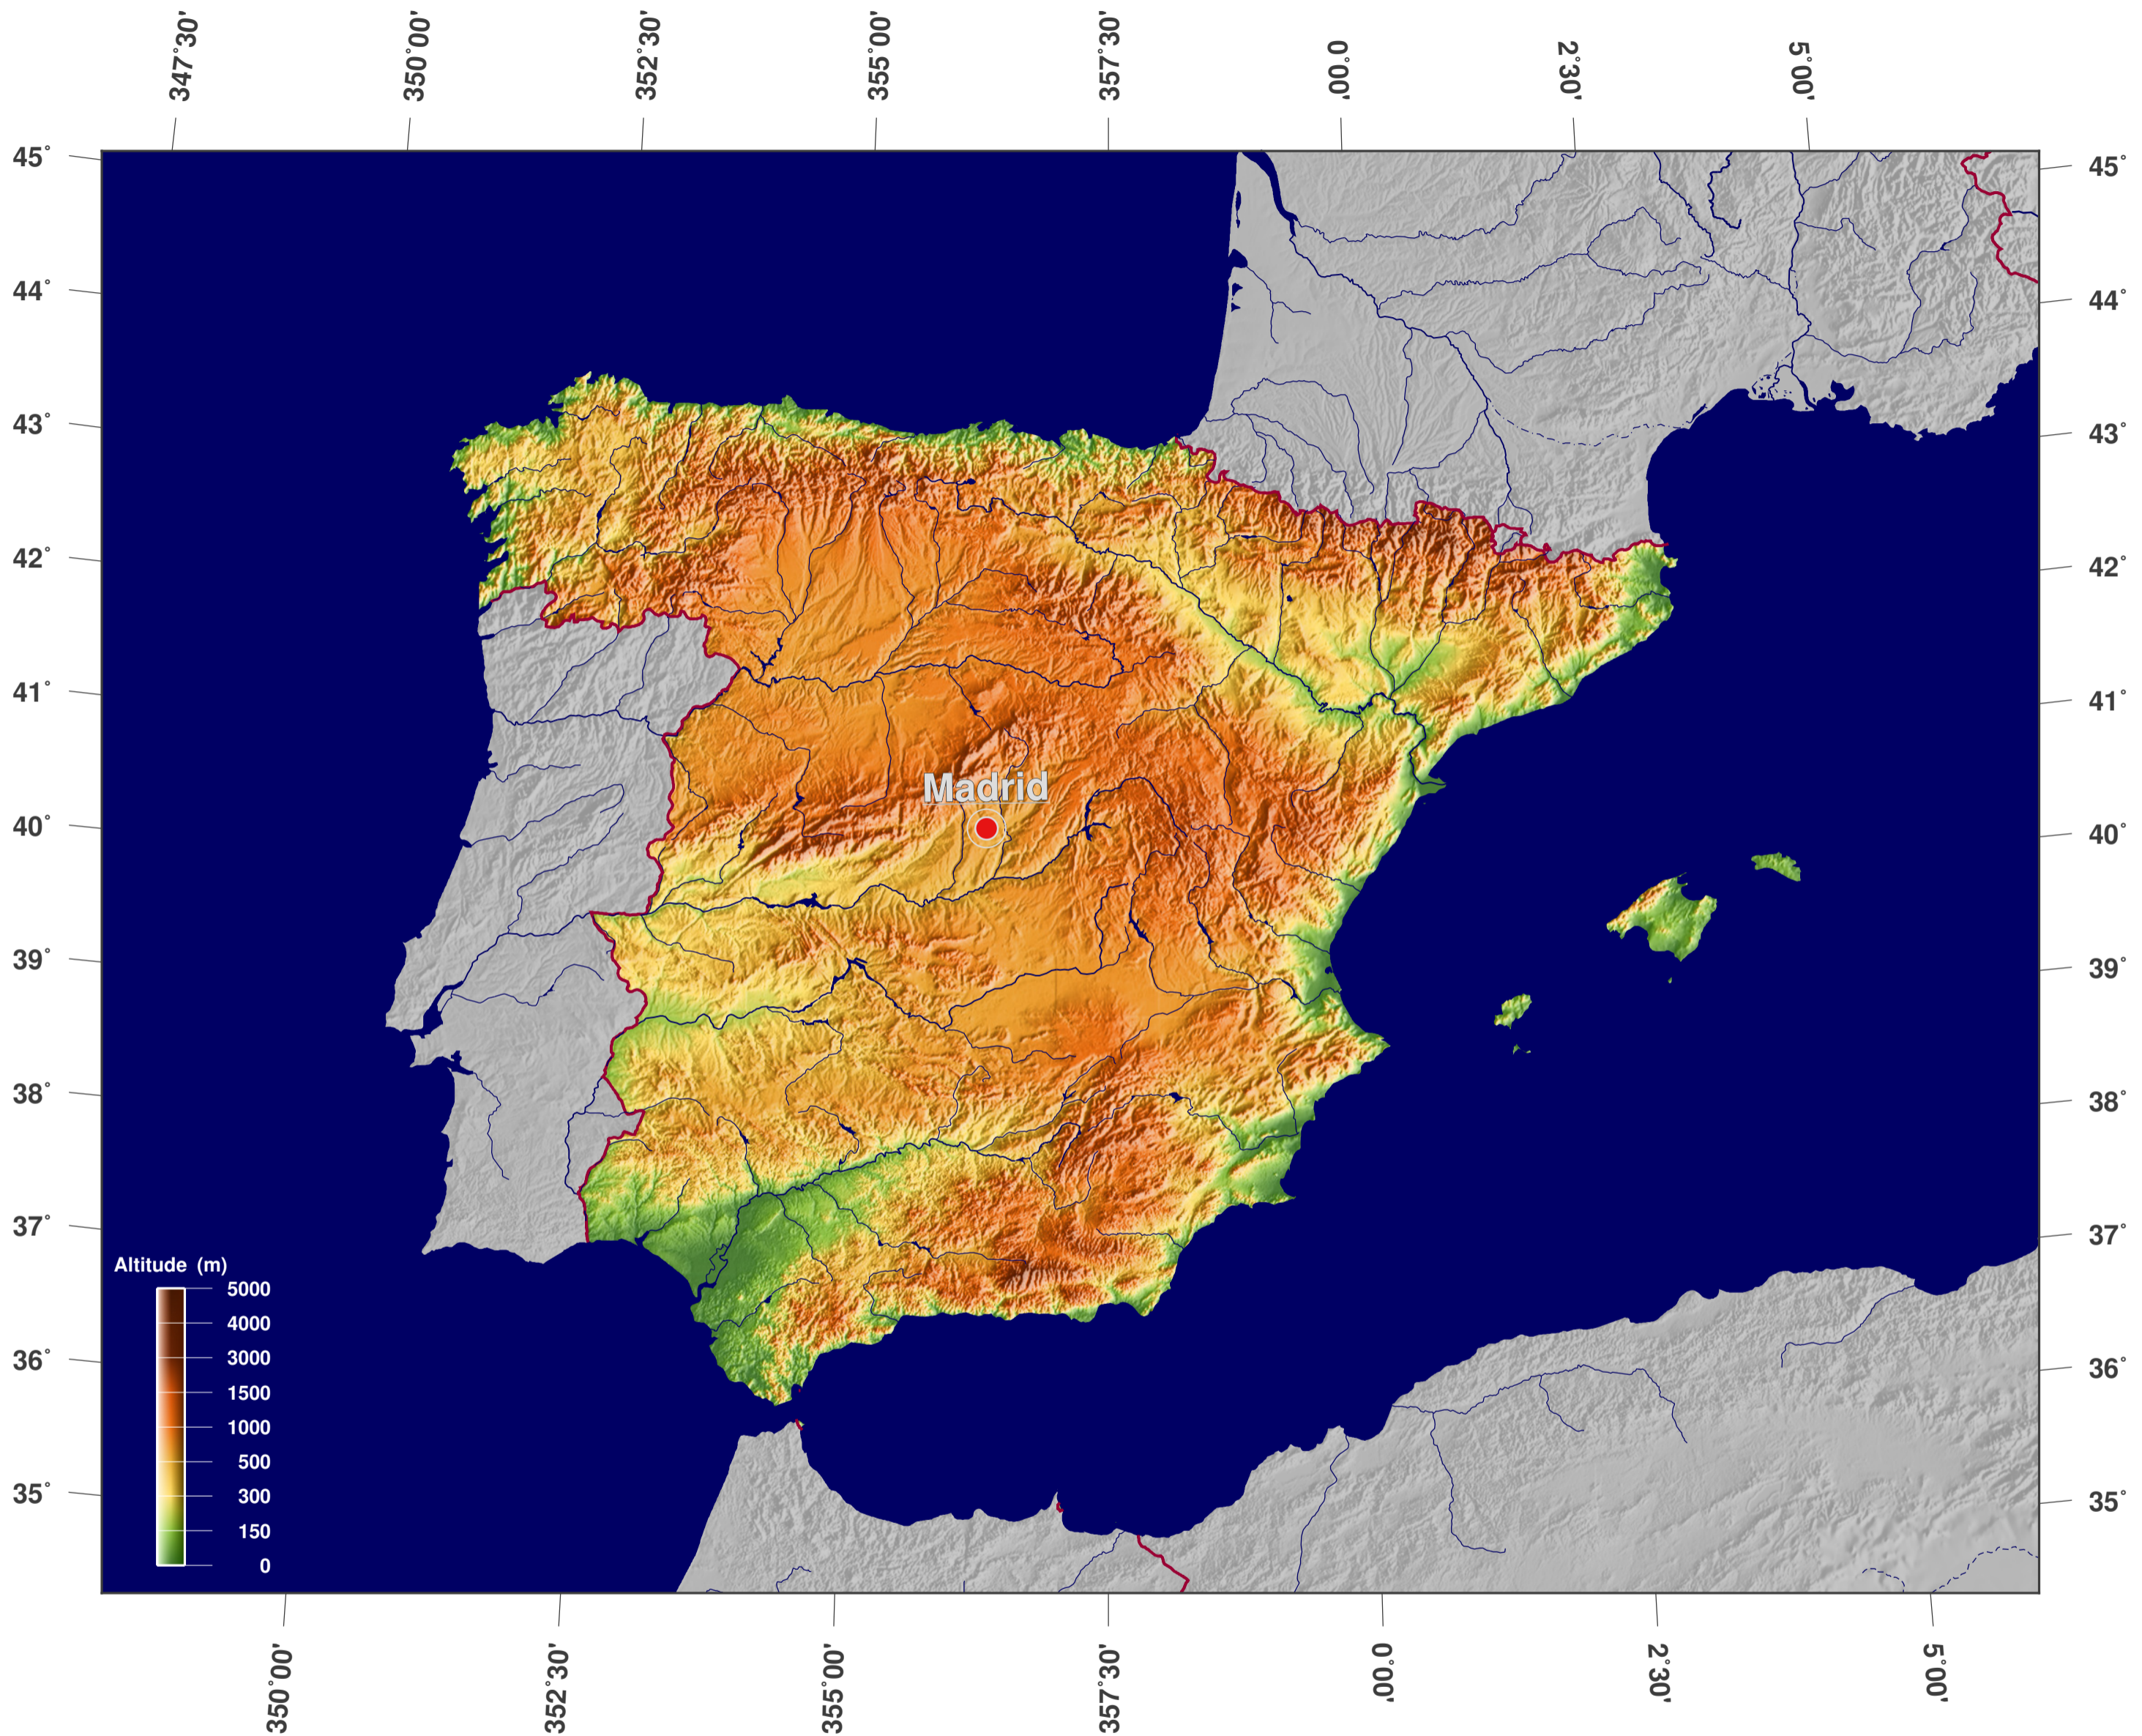

Espagne: Topographie et relief en dégradé

**GINKGO
MAPS**

Licence des cartes:

Cette carte est sous licence CC-BY-3.0 (<http://creativecommons.org/licenses/by/3.0/deed.fr>). Veuillez citer le projet GinkgoMaps comme source et créer un lien vers lui (<http://www.ginkgomaps.com>).

Paramètres et données utilisées:

Projection des Cartes: Lambert (équivalente); Centrée: lat 39.9° lon -2.49°; données vectorielles: Natural Earth (www.naturalearthdata.com) et GSHHG (www.soest.hawaii.edu/pwessel/gshhg); données matricielles: Geoware (www.geoware-online.com).