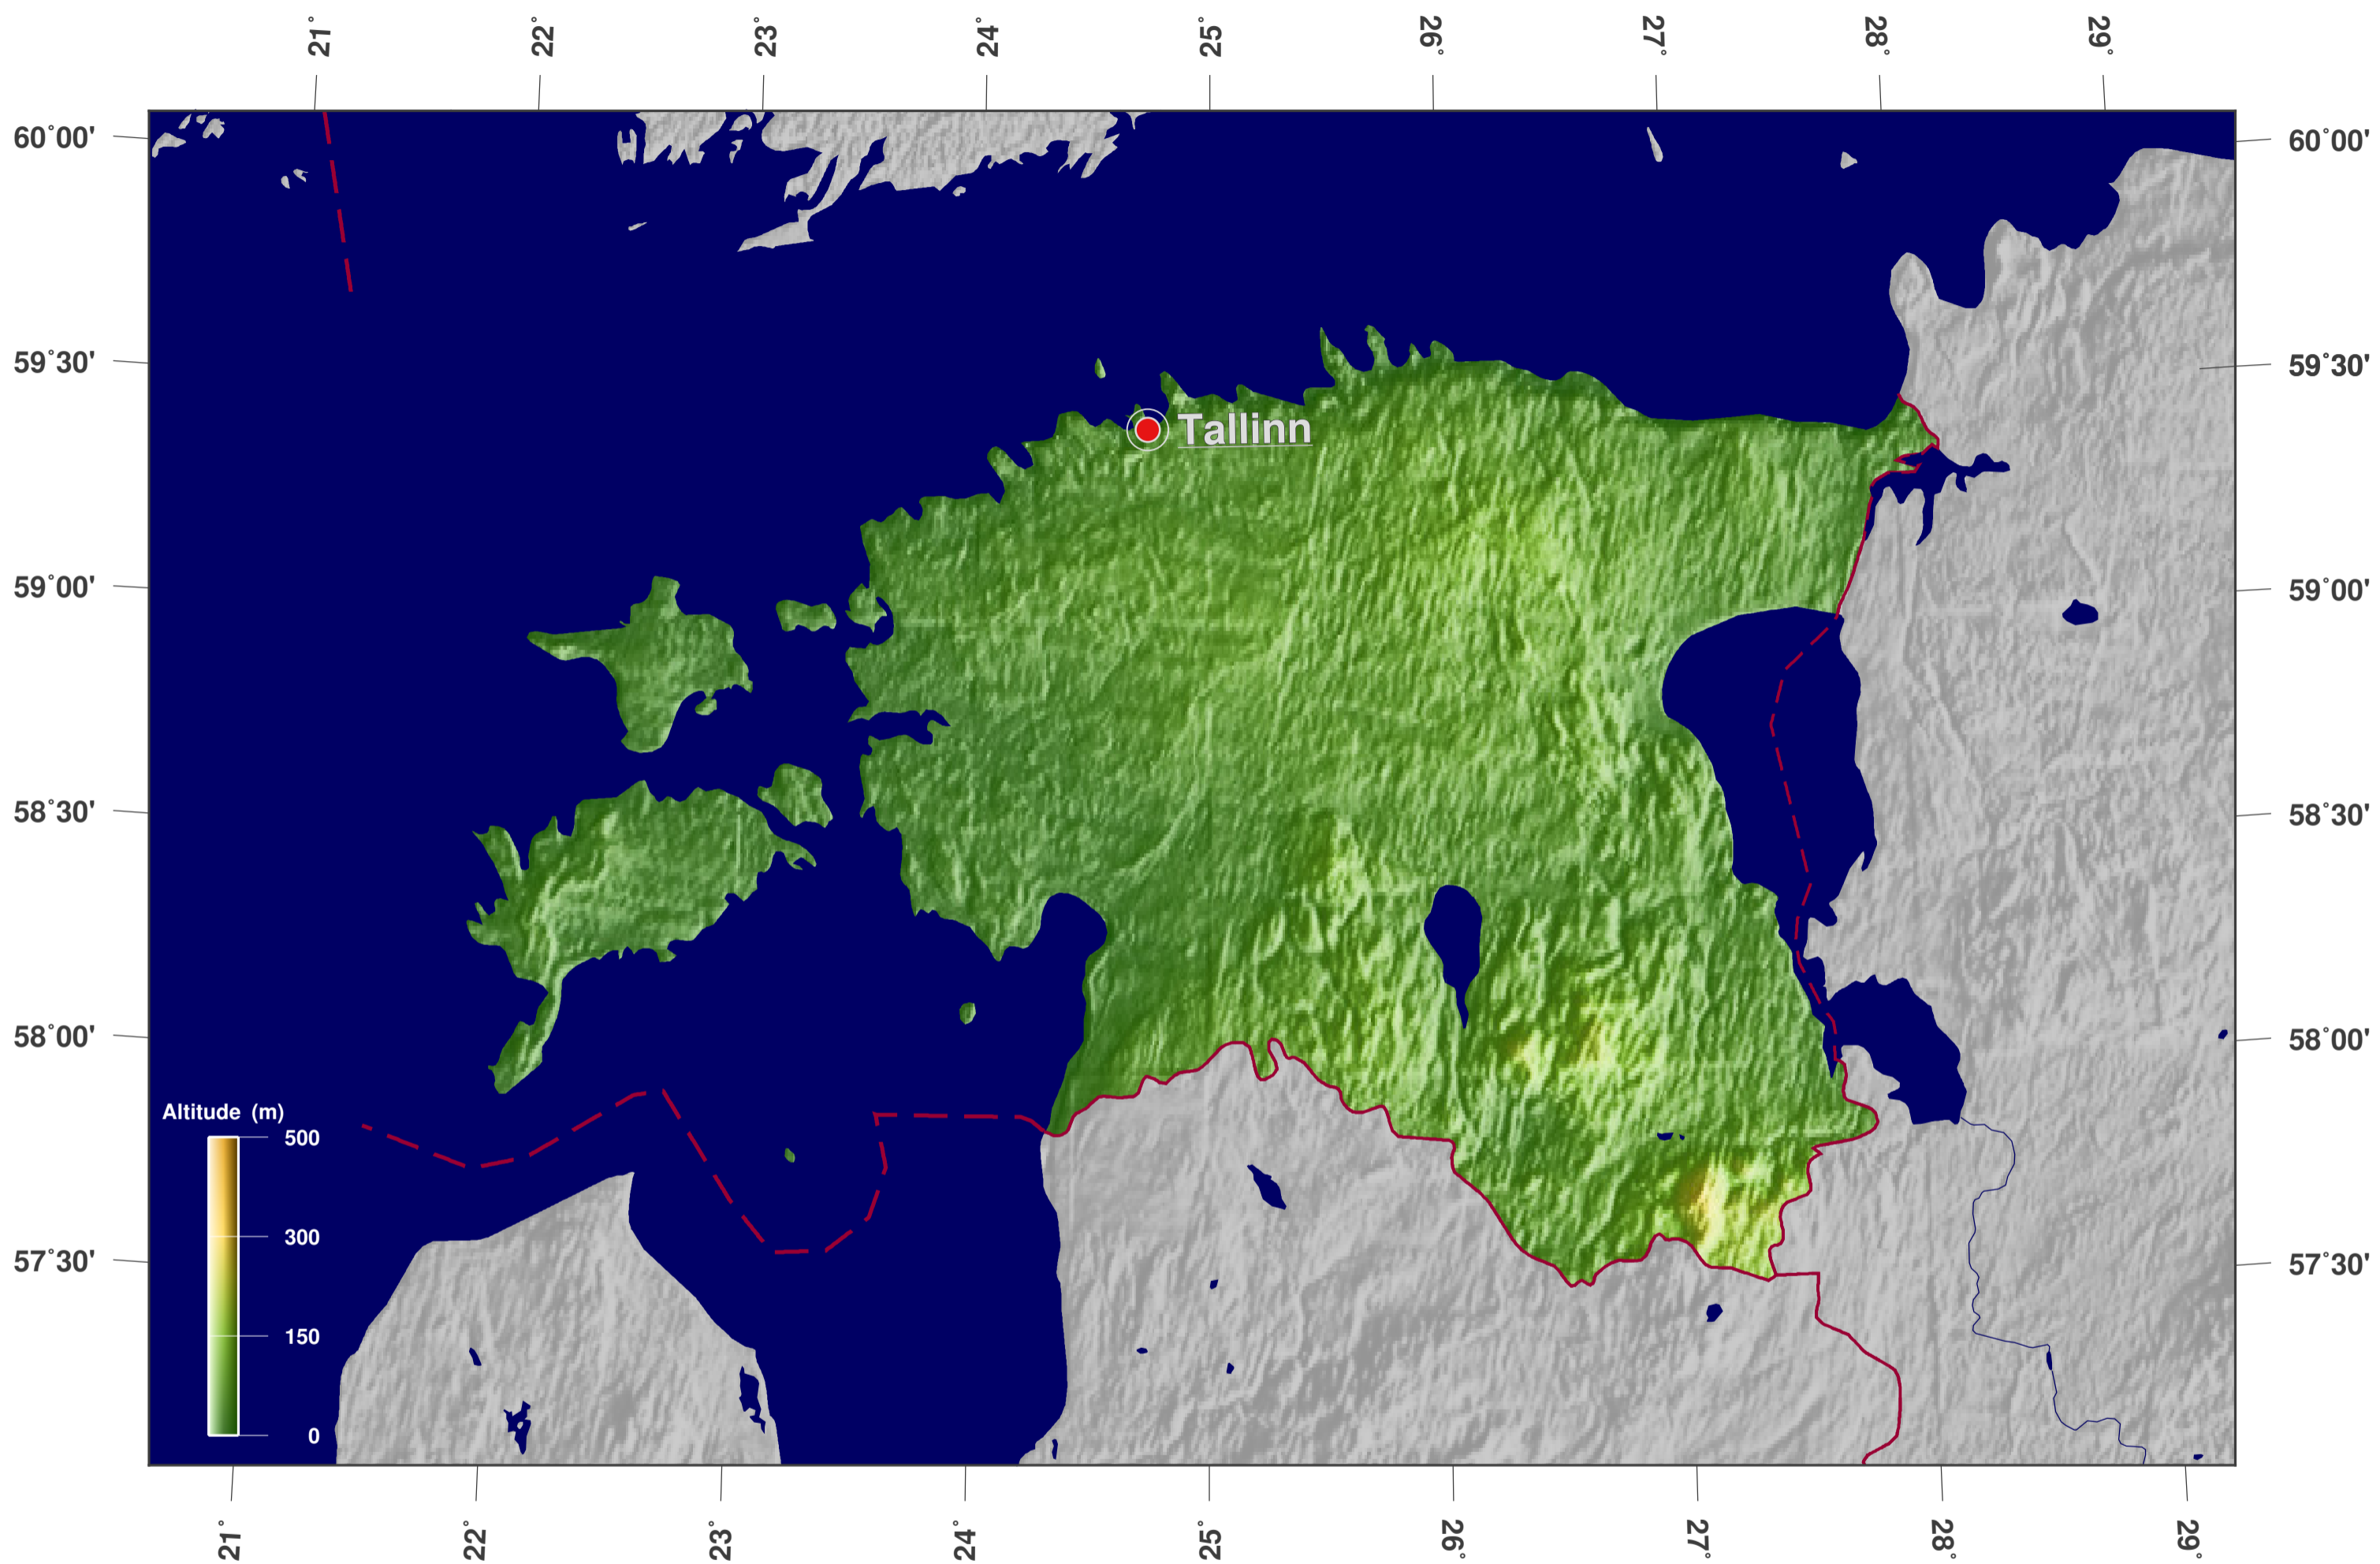

Estonie: Topographie et relief en dégradé

**GINKGO
MAPS**

Licence des cartes:

Cette carte est sous licence CC-BY-3.0 (<http://creativecommons.org/licenses/by/3.0/deed.fr>). Veuillez citer le projet GinkgoMaps comme source et créer un lien vers lui (<http://www.ginkgomaps.com>).

Paramètres et données utilisés:

Projection des Cartes: Lambert (équivalente); Centrée: lat 58.6° lon 25.02°; données vectorielles: Natural Earth (www.naturalearthdata.com) et GSHHG (www.soest.hawaii.edu/pwessel/gshhg); données matricielles: Geoware (www.geoware-online.com).