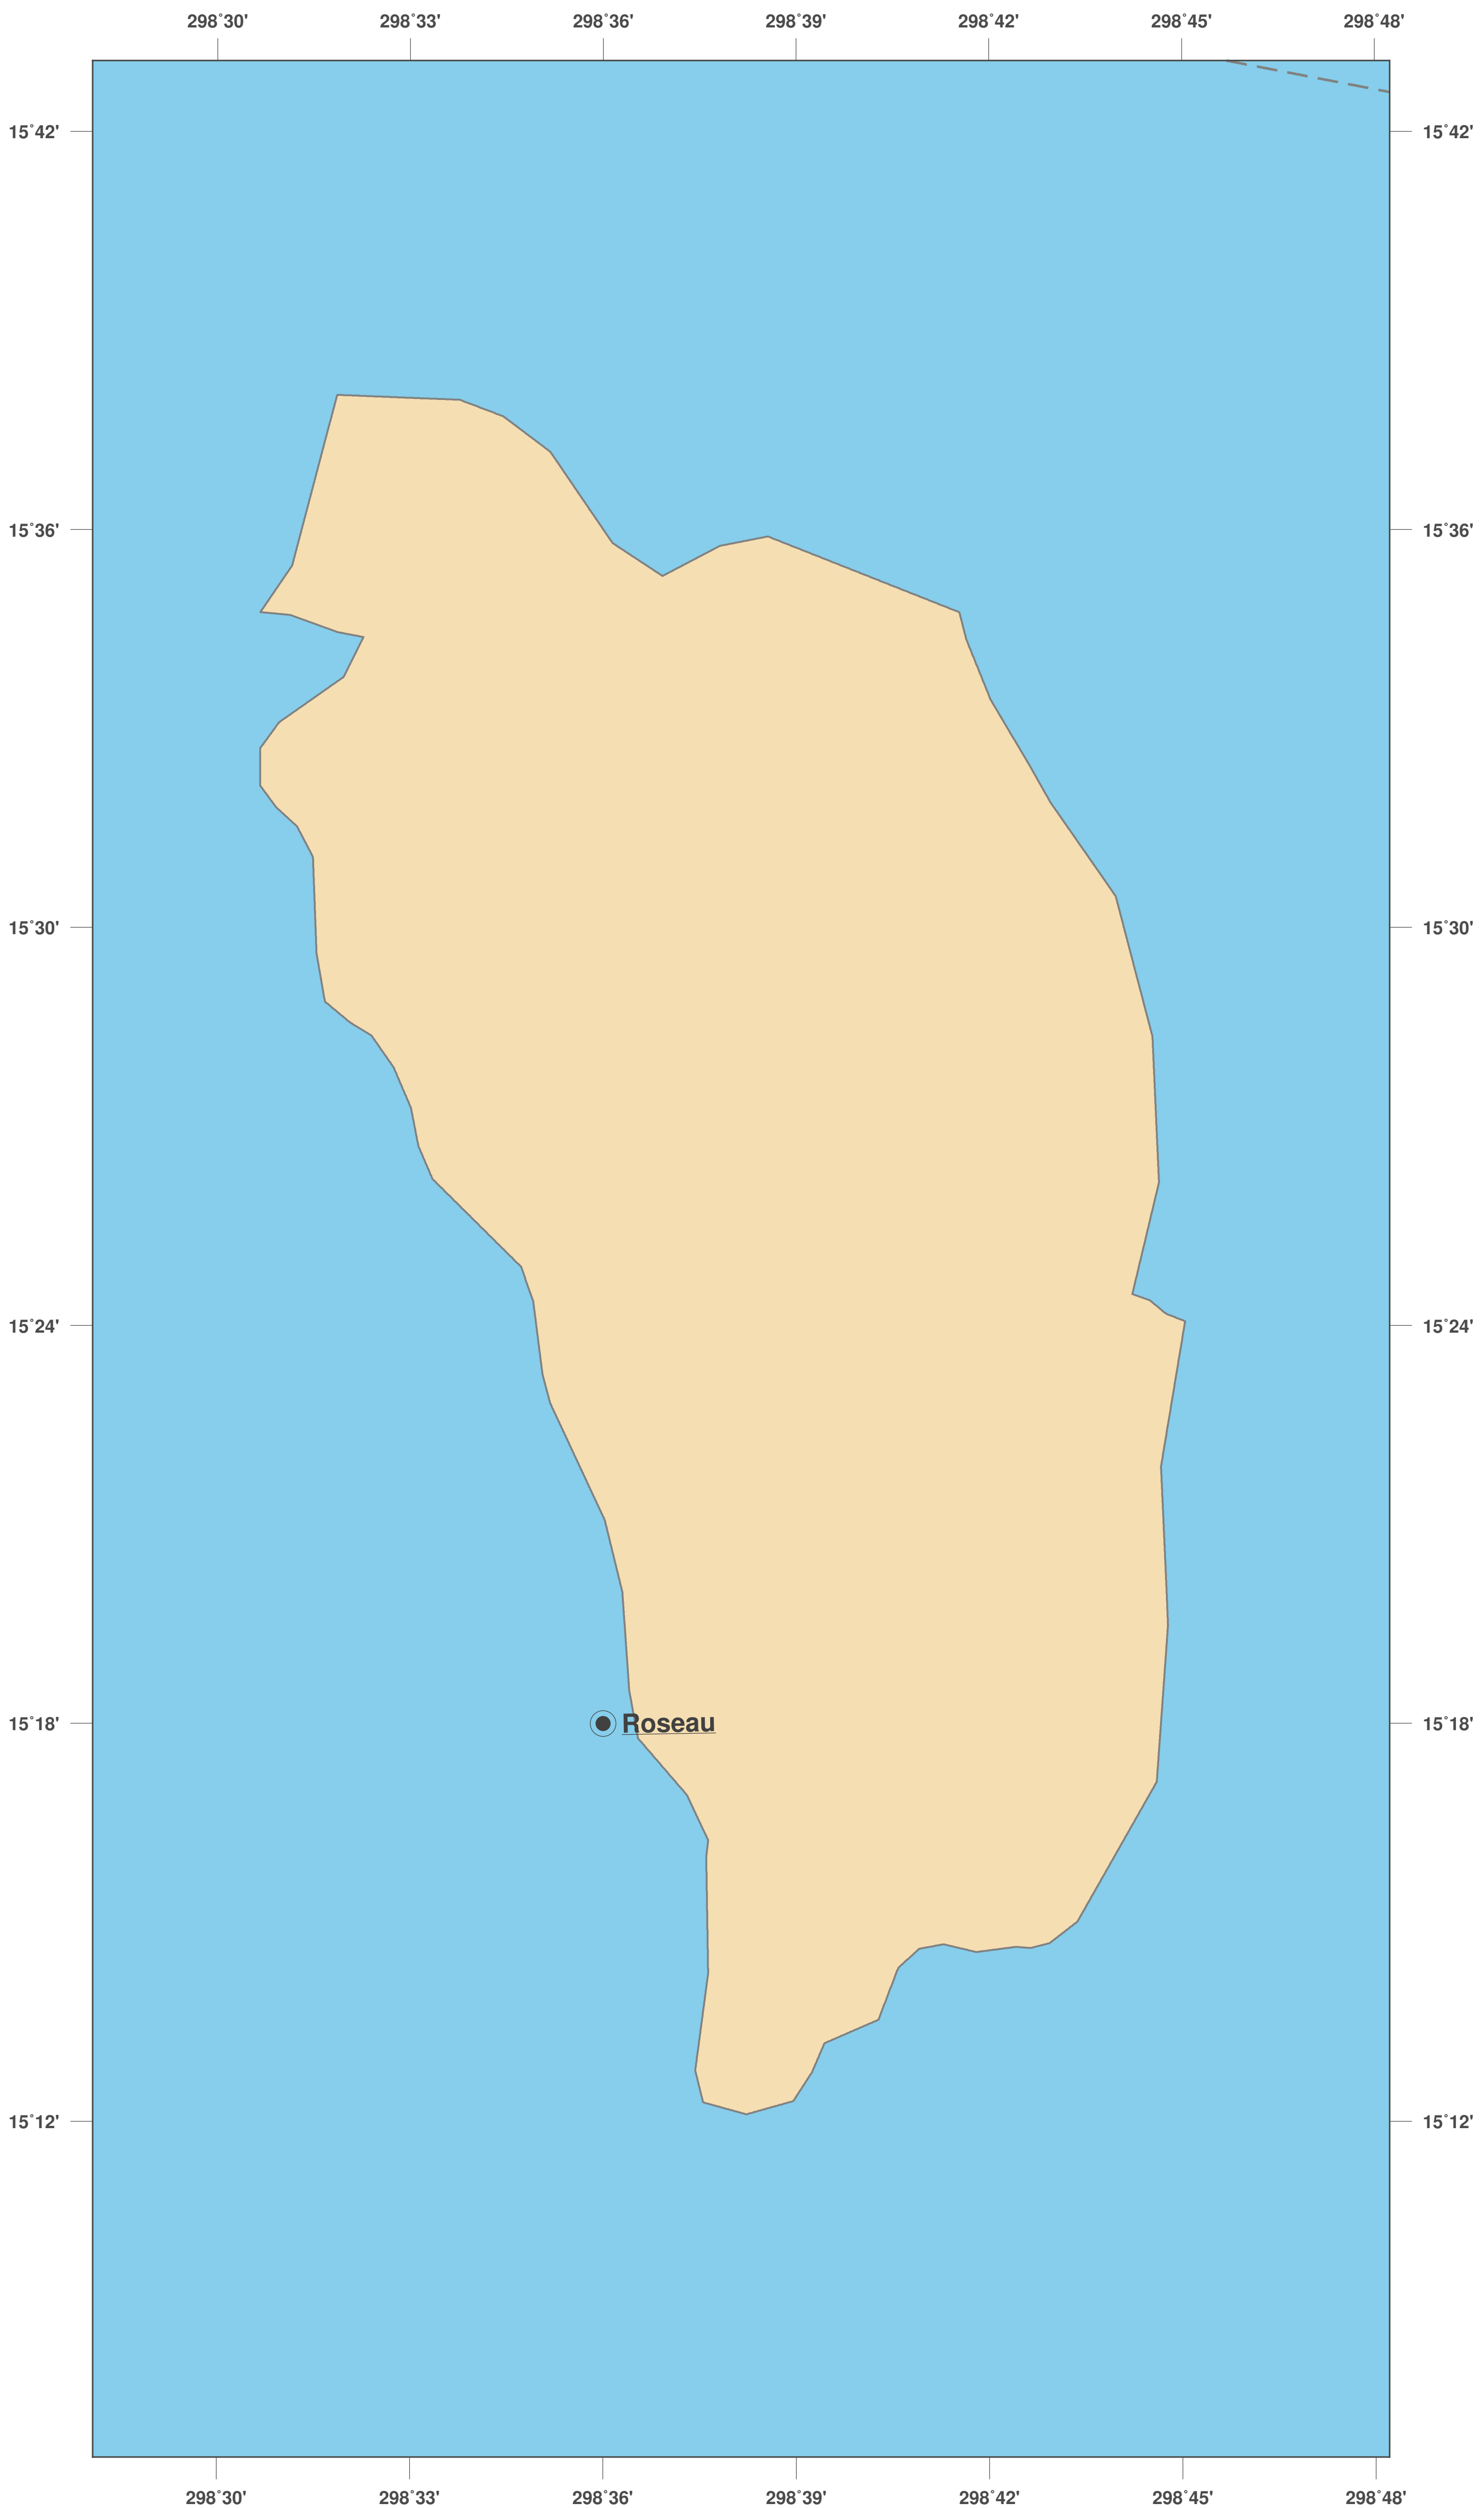

# Dominique: carte des contours II

**GINKGO  
MAPS**

**Licence des cartes:**

Cette carte est sous licence CC-BY-3.0 (<http://creativecommons.org/licenses/by/3.0/deed.fr>). Veuillez citer le projet GinkgoMaps comme source et créer un lien vers lui (<http://www.ginkgomaps.com>).

**Paramètres et données utilisées:**

Projection des Cartes: Lambert (équivalente); Centrée: lat 15.42° lon -61.36°; Données visualisées: Données vectorielles: frontières politiques des pays depuis Natural Earth (<http://www.naturalearthdata.com>)