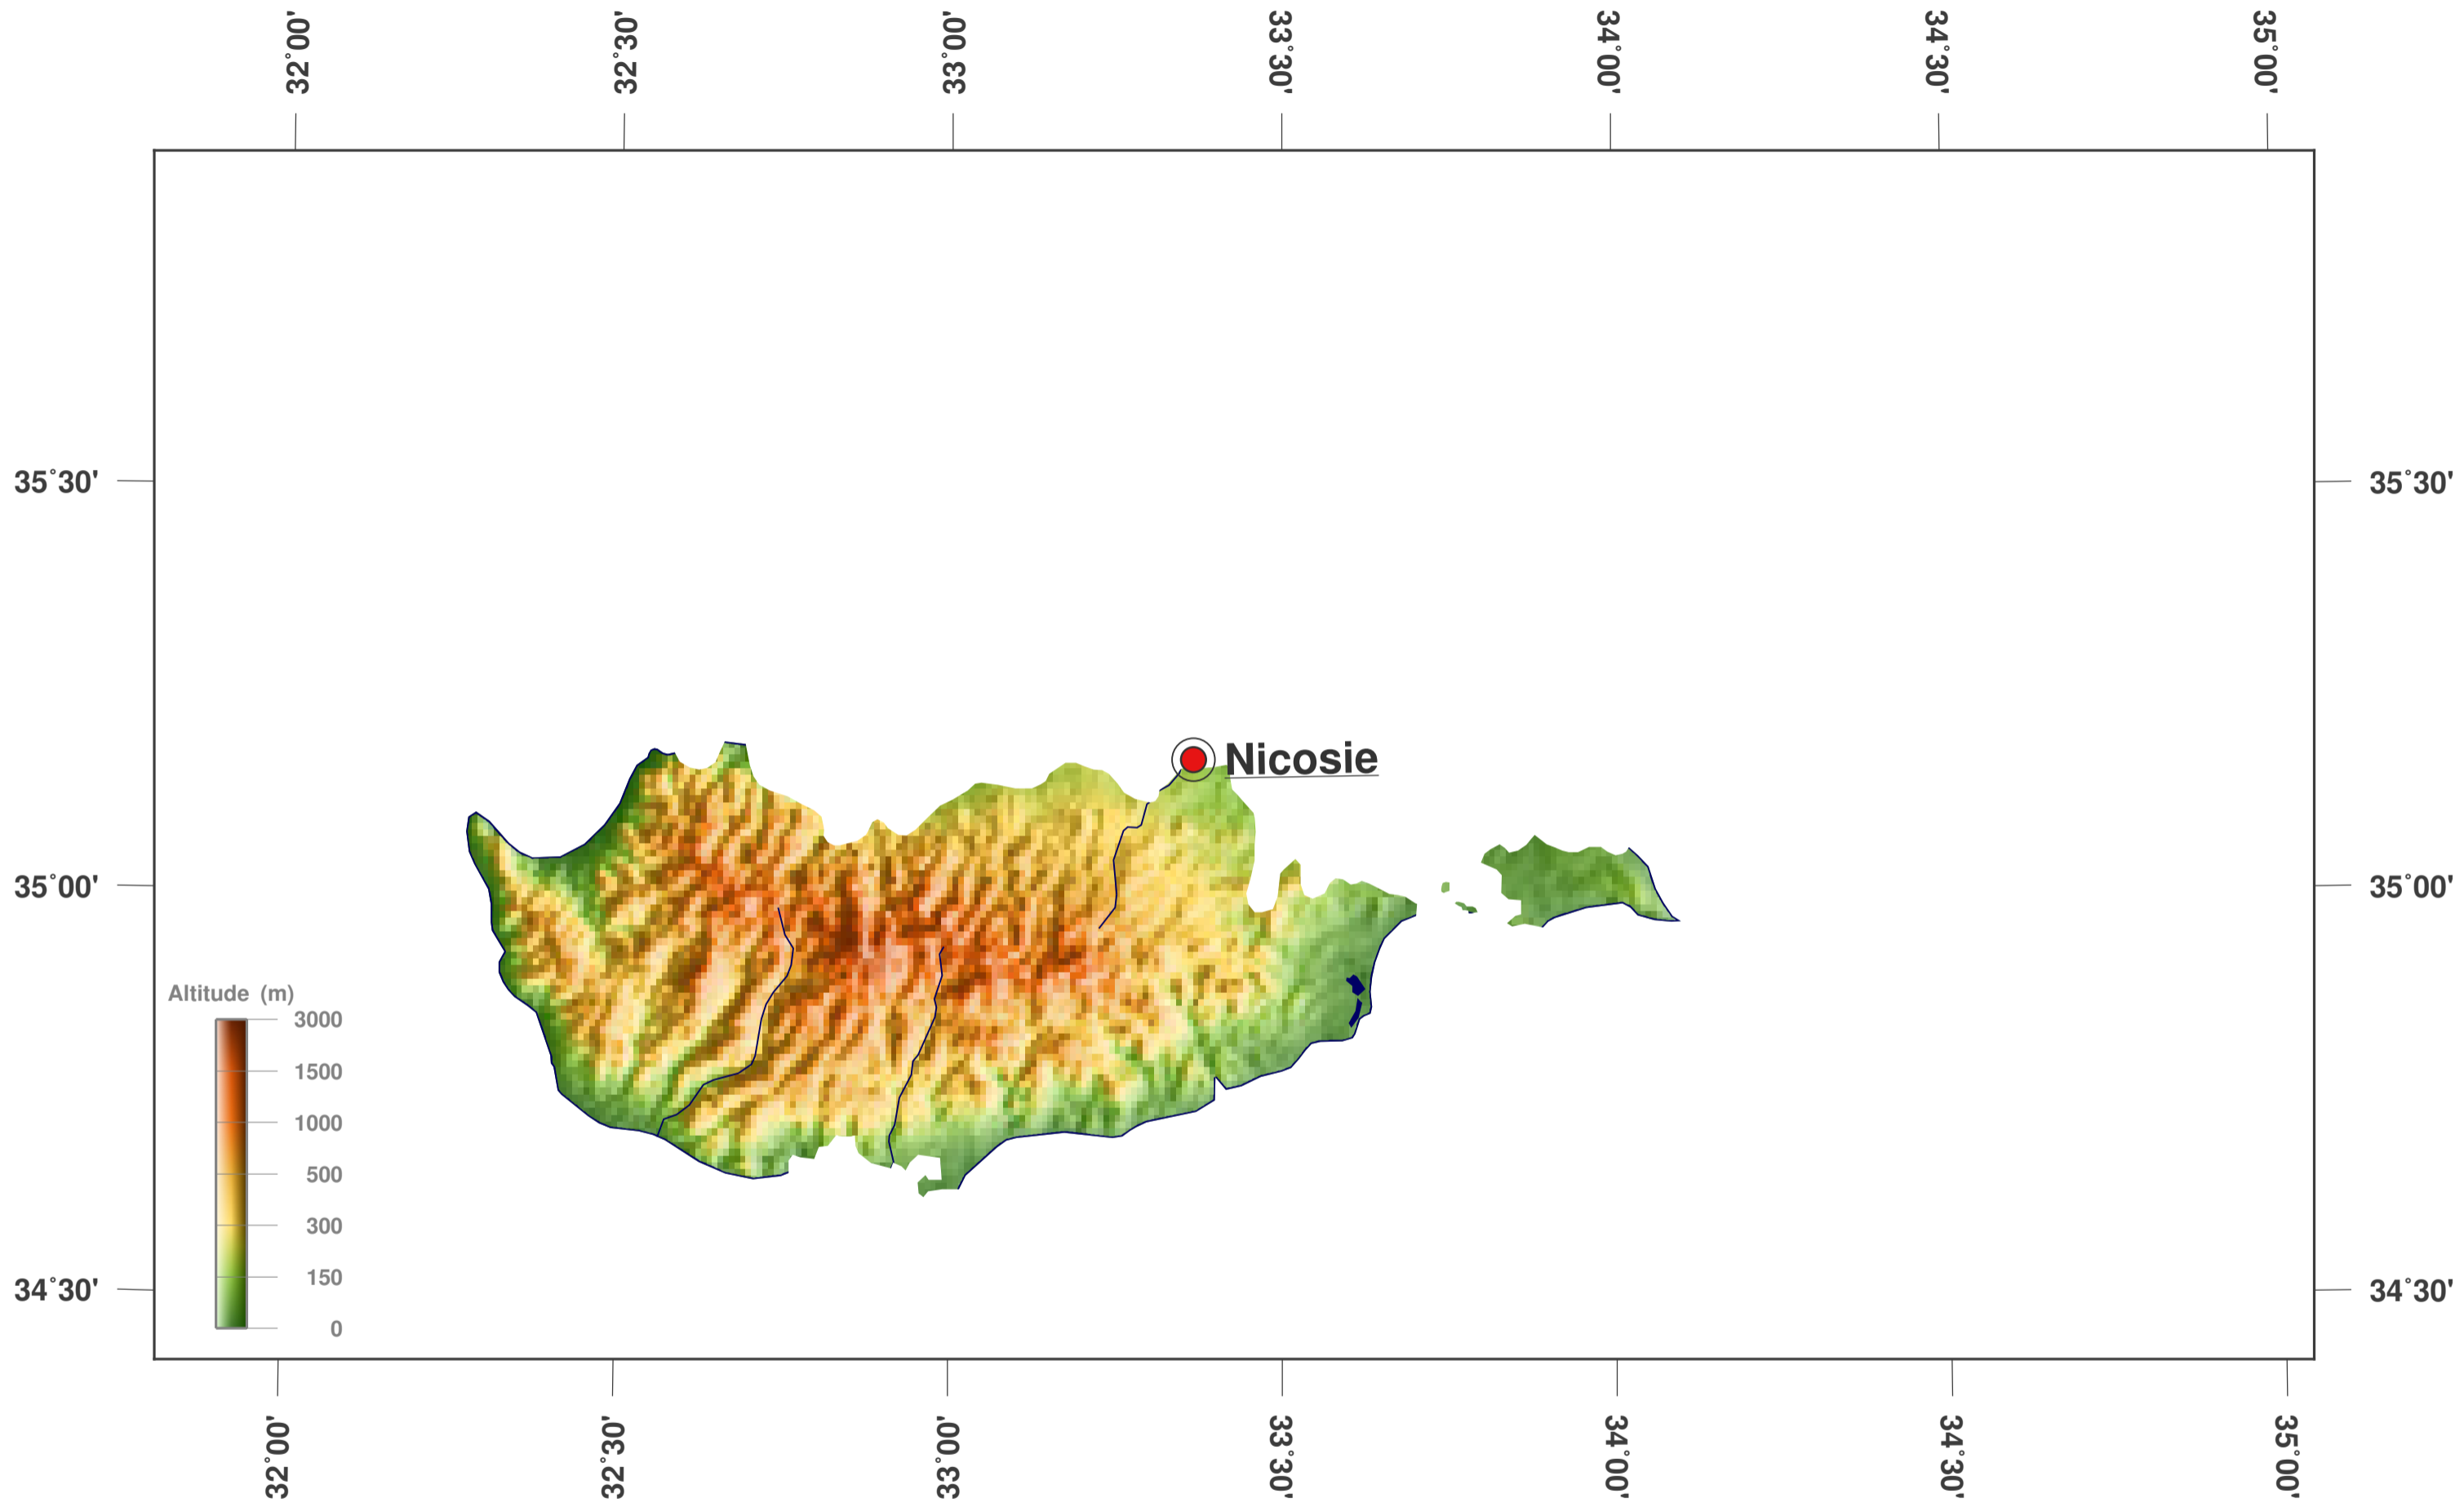

Chypre: Topographie et relief en dégradé

Licence des cartes:

Cette carte est sous licence CC-BY-3.0 (<http://creativecommons.org/licenses/by/3.0/deed.fr>). Veuillez citer le projet GinkgoMaps comme source et créer un lien vers lui (<http://www.ginkgomaps.com>).

Paramètres et données utilisées:

Projection des Cartes: Lambert (équivalente); Centrée: lat 35.17° lon 33.44°; données vectorielles: Natural Earth (www.naturalearthdata.com) et GSHHG (www.soest.hawaii.edu/pwessel/gshhg); données matricielles: Geoware (www.geoware-online.com).